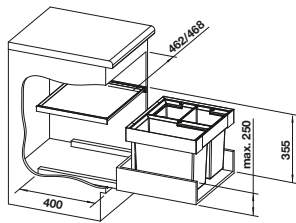

- Breite Modellpalette für alle Standard-Spülenschränke mit einer Schublade
- Vielfältige Möglichkeiten zur Abfalltrennung und Aufbewahrung dank flexibler Eimerkombinationen
- Hohe Stabilität und Reinigungsfreundlichkeit durch Rahmenlösung mit hängenden Eimern
- Einfache Montage ohne Anzeichnen oder Vorbohren
- Der mitgelieferte ausziehbare Systemdeckel kann als praktischer Aufbewahrungsbereich verwendet werden.
- Modernes Design mit hochwertigem Aluminium
- Alle Teile sind reinigungsfreundlich dank großer und glatter Oberflächen
- Optional erhältliches Zubehör ergänzt das System zu einer individuellen Lösung

reddot award 2017 winner

Unterschrank mm	500	500	450
BLANCO FLEXON II	50/3	50/2	45/2
	521 470	521 469	521 468
UVP in € mit MwSt.	€ 261,00	€ 237,00	€ 236,00

Eimervolumen	35 l	38 l	32 l