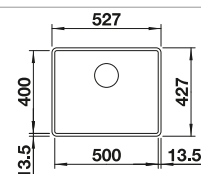

Im Lieferumfang enthalten	InFino ohne Ablauffernbedienung
Ausschnitt-Daten für alle Einbauverfahren finden Sie in unserem Internet-Download	Ablaufgarnitur mit Raumsparrohr, Ablaufverbindung, 2 x 3 1/2" InFino-Korbventil,
Hinweis: Ab 15 mm Arbeitsplattendicke muss auf der Unterseite ein Freiraum für den Überlauf ausgeschnitten werden. Detaillierte Maße und Zeichnungen finden Sie modellbezogen bei den Ausschnittsdaten im Internet unter www.blanco.de	Ablaufgarnitur mit Raumsparrohr, 3 1/2" InFino-Korbventil,

Empfehlung optionales Zubehör			BLANCO UNIT mit BLANCO SUBLINE-F	
 Esche-Compound-Schneidbrett 230 700 € 211,00	 Schneidbrett aus Sicherheitsglas 227 697 € 134,00	 TOP-Schienen 235 906 € 163,00	 BLANCO LINUS-S siehe Seite 360	 BLANCO SOLON-IF siehe Seite 415