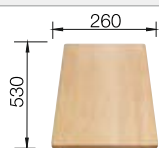

Empfehlung optionales Zubehör

Schneidbrett aus massiver Buche

218 313

€ 93,00