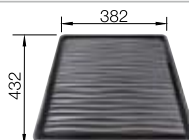

Wellentropf

230734
€ 60,00