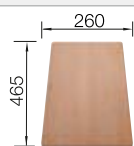

Empfehlung optionales Zubehör

Schneidbrett aus massiver
Buche

225 685

€ 83,00

BLANCO UNIT mit BLANCO FAVUM XL 6 S

BLANCOWEGA-S II

siehe Seite 375

BLANCO BOTTON Pro 60/3
Manuell