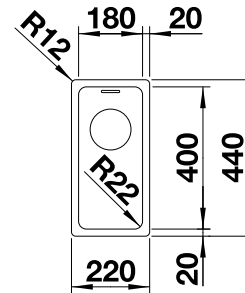

Beckentiefe 130 mm

Für Einbau von Küchenarmatur, Ablauffernbedienung oder Spülmittelspender in Schichtstoffplatten empfehlen wir ein flexibles Dichtungsband.

Ausschnitt-Daten für alle Einbauverfahren finden Sie in unserem Internet-Download

Edelstahl
Becken

300 mm

Empfehlung optionales Zubehör

Multifunktionsschale aus
Edelstahl

227 692

€ 137,00

Klappmatte

238 482

€ 99,00

Wellentropf

230 734

€ 60,00