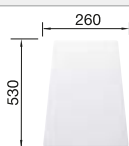

218 313

€ 93,00

Schneidbrett aus wertigem Kunststoff in weiß

217 611

€ 93,00

Geschirrkorb aus Edelstahl

220 573

€ 76,00