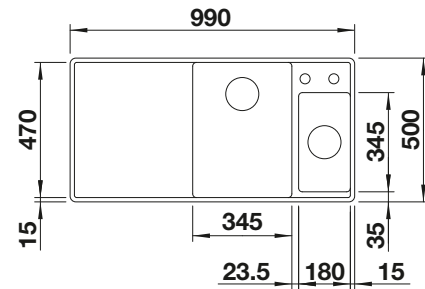

Beckentiefe 190/145 mm

Ausschnitt-Daten für alle Einbauverfahren finden Sie in unserem Internet-Download

Esche-Compound-Brückenschneidbrett, Multifunktionsschale aus Edelstahl, Ablaufgarnitur mit Raumsparrohr, 2 x 3 1/2" InFino-Korbventil mit integrierter Ablaufernbedienung (Drehknopf) für das Hauptbecken

oder

Glasschneidbrett, Multifunktionsschale aus Edelstahl, Ablaufgarnitur mit Raumsparrohr, 2 x 3 1/2" InFino-Korbventil mit Ablaufernbedienung (Drehbetätigung) für das Hauptbecken

Empfehlung optionales Zubehör

BLANCO UNIT mit BLANCO AXIA III 6 S-F

siehe Seite 340

siehe Seite 401