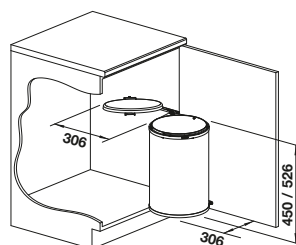

- Kompaktes System zum direkten Anbau an die Schranktüre
- Großes Abfallvolumen trotz kompakter Abmessungen
- Öffnet bequem mit der Schranktür
- Einfach nach oben entnehmbarer Eimer
- Hohe Stabilität durch Stahl-Korpus
- Stufenlos verstellbar: auch für Kassettentüren geeignet
- Kann links- wie rechtsseitig montiert werden

Unterschrank mm	400
BLANCO SINGOLO XL	
	526377
UVP in € mit MwSt.	€ 105,00
Eimervolumen	20 l