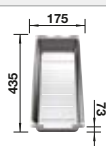

Empfehlung optionales Zubehör

Esche-Compound-Schneidbrett

230 700
€ 211,00

Schneidbrett aus Sicherheitsglas

227 697
€ 134,00

Multifunktionsschale

227 689
€ 140,00

BLANCO UNIT mit BLANCO SUBLINE 400-U für Farbige
Komponenten