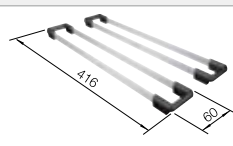

Empfehlung optionales Zubehör

Esche-Compound-Schneidbrett

230 700
€ 211,00

TOP-Schienen

235 906
€ 163,00

Klappmatte

238 482
€ 99,00

BLANCO UNIT mit BLANCO PLEON 5