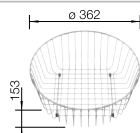

Geschirrkorb aus Edelstahl

220574
€ 63,00