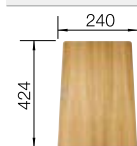

Empfehlung optionales Zubehör

Esche-Compound-Schneidbrett

230 700
€ 211,00