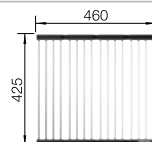

Empfehlung optionales Zubehör

Schneidbrett aus weiß satiniertem Sicherheitsglas

225 333
€ 228,00

Resteschale Edelstahl

219 649
€ 270,00

Klappmatte

238 482
€ 99,00

BLANCO UNIT mit BLANCO CLARON 400/400-IF