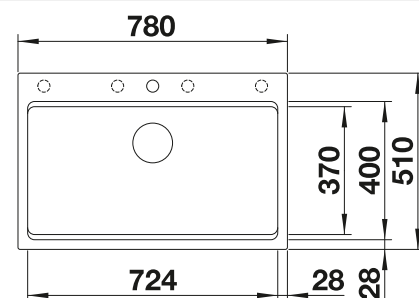

Im Lieferumfang enthalten

InFino mit
Ablauffernbedienung

Technische Zeichnung

2 x ETAGON-Schienen

2 x ETAGON-Schiene aus Edelstahl, Ablaufgarnitur mit Raumsparrohr, 3 1/2" InFino-Korbventil mit integrierter Ablauffernbedienung (Zugknopf)