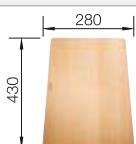

Empfehlung optionales Zubehör

Schneidbrett aus massiver
Buche

514544

€ 93,00