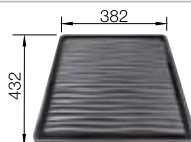

Schneidbrett aus massiver
Buche

225 362

€ 93,00

Multifunktionsschale aus
Edelstahl

226 189

€ 114,00

Wellentropf

230 734