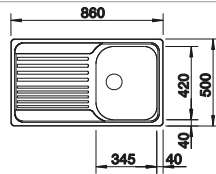

Im Lieferumfang enthalten **Ohne Ablauffernbedienung**

Ablaufgarnitur mit Raumsparrohr, 3 1/2" Korbventil, Dichtung
Planungshinweis:
Ausschnitt-Daten für alle Einbauverfahren finden Sie in unserem Internet-Download

Edelstahl
Spülen
450 mm

Empfehlung optionales Zubehör

  260 530 Schneidbrett aus massiver Buche 218 313 € 93,00	 260 530 Schneidbrett aus wertigem Kunststoff in weiß 217 611 € 93,00	 392 312 148 Geschirrkorb aus Edelstahl 220 573 € 76,00

BLANCO UNIT mit BLANCO TIPO 45 S

  BLANCOWEGA II siehe Seite 376	 BLANCO BOTTON Pro 45/2 Manuell siehe Seite 413