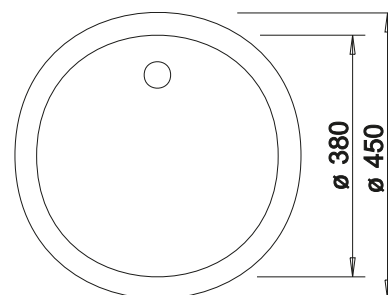

Technische Zeichnung

Beckentiefe 165 mm

Für Einbau von Küchenarmatur, Ablauferrbedienung oder Spülmittelspender in Schichtstoffplatten empfehlen wir ein flexibles Dichtungsbund.

Für Unterbau beachten Sie unsere Hinweise im Servicebereich oder unter www.blanco.de

Ausschnitt-Daten für alle Einbauverfahren finden Sie in unserem Internet-Download

Empfehlung optionales Zubehör

Geschirrkorb aus Edelstahl

220574

€ 63,00

BLANCO UNIT mit BLANCORONDO

BLANCO MIDA-S

siehe Seite 370

BLANCO BOTTON Pro 45/2
Manuell

siehe Seite 413