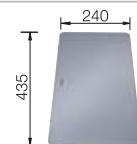

Ausschnitt-Daten für alle Einbauverfahren finden Sie in unserem Internet-Download

Empfehlung optionales Zubehör

TOP-Schienen

235 906
€ 163,00

Esche-Compound-Schneidbrett

230 700
€ 211,00

Schneidbrett aus Sicherheitsglas