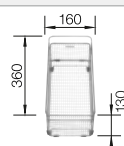

218 313

€ 93,00

Schneidbrett aus wertigem
Kunststoff in weiß

217 611

€ 93,00

Multifunktionskorb

223 297

€ 119,00