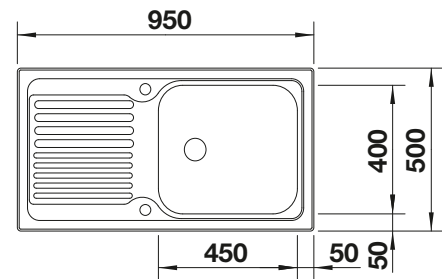

Technische Zeichnung

Beckentiefe 190 mm

Ausschnitt-Daten für alle Einbauverfahren finden Sie in unserem Internet-Download

Edelstahl
Spülen

600 mm

Empfehlung optionales Zubehör

Schneidbrett aus massiver Buche	Schneidbrett aus wertigem Kunststoff in weiß	Geschirrkorb aus Edelstahl
218313	217611	220573
€ 93,00	€ 93,00	€ 76,00

BLANCO UNIT mit BLANCO TIPO XL 6 S

siehe Seite 376

siehe Seite 406