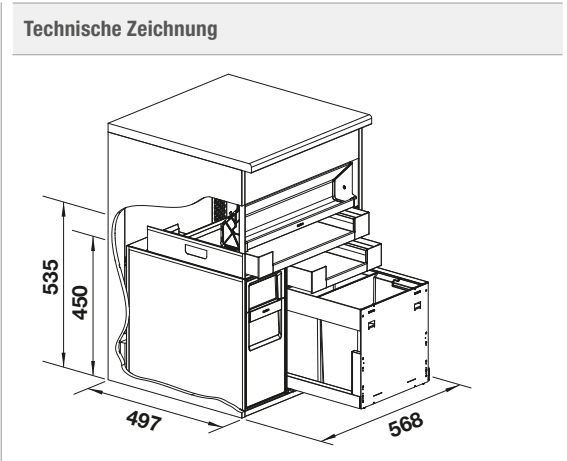

- Maximiert die Funktionalität im Spülenschränk: die komplette UNIT mit drink.soda-System zum täglichen Trinken, Zubereiten und Reinigen am Wasserplatz
- Optimale Raumausnutzung für einen aufgeräumten und übersichtlichen Spülenschränk mit zwei Schubladen und zwei Eimern
- Einfaches Verstauen von Zubehör, Reinigungsutensilien, CO2- und Filterkartuschen für eine optimale Küchenorganisation
- Hochwertiges, langlebiges Material aus pulverbeschichtetem Stahl
- Einfacher Einbau durch vormontiertes System

NEU

Multi Frame

Mindestkorpshöhe		Anzahl der Schubladen		Anzahl der Eimer	

Positionierung der Wasseraufbereitungseinheit		
	rechts	527 852
	links	527 853