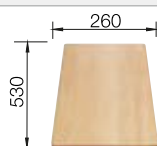

Empfehlung optionales Zubehör

Schneidbrett aus massiver
Buche

218 313
€ 93,00

Schneidbrett aus wertigem
Kunststoff in weiß

217 611
€ 93,00

BLANCO UNIT mit BLANCO LEGRA 45 S

BLANCO MIDA

siehe Seite 371