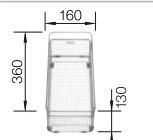

Empfehlung optionales Zubehör

Multifunktionskorb

223 297
€ 119,00