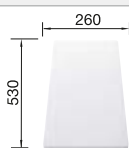

Empfehlung optionales Zubehör

Schneidbrett aus massiver
Buche

218313
€ 93,00

Schneidbrett aus wertigem
Kunststoff in weiß

217611
€ 93,00

Multifunktionskorb

223297
€ 119,00

BLANCO UNIT mit BLANCO ZIA 40 S