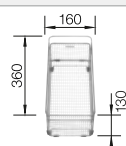

Multifunktionskorb

223 297

€ 119,00