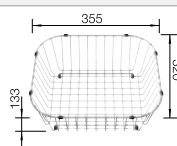

Geschirrkorb aus Edelstahl

514 238
€ 73,00