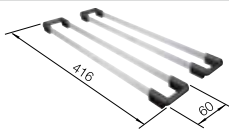

Empfehlung optionales Zubehör

TOP-Schienen

235 906
€ 163,00