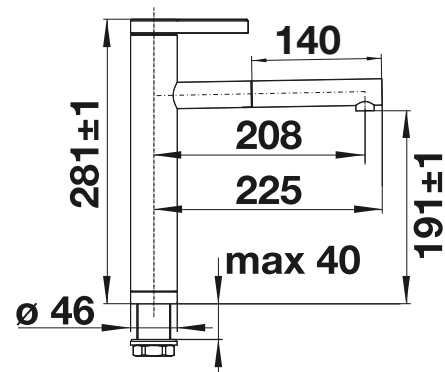

Technische Zeichnung

Durchflussmenge 11.5 l/min bei 3 bar Druck

Im Lieferumfang enthalten

- Auslauf 130° schwenkbar
- Hahnlochbohrung mit Ø 35 mm erforderlich
- Kartusche mit keramischen Dichtungen
- Mit metallummanteltem Brauseschlauch
- Flexible Anschlussschläuche mit 450 mm Länge und 3/8" Mutter für besonders leichte und sichere Montage
- Patentierter Strahlregler für deutlich geringere Verkalkung
- Stabilisierungsplatte zur Erhöhung der Standfestigkeit der Küchenarmatur bei Einbau in Spülen aus Edelstahl
- Serienmäßig mit Rückflussverhinderer ausgestattet und damit eigensicher gegen Rückfließen nach EN 1717
- LGA zertifiziert
- DVGW zertifiziert

Küchen-
Armaturen

Empfehlung optionales Zubehör

Schmutzfilter für Eckventil

128 434
€ 21,00

Schlauchführung für
Küchenarmaturen

511 920
€ 21,00

Empfehlung Spülmittelspender

BLANCO PIONA
Spülmittelspender
siehe Seite 395

Empfehlung Zugknopf

Zugknopf rund
siehe Seite 446