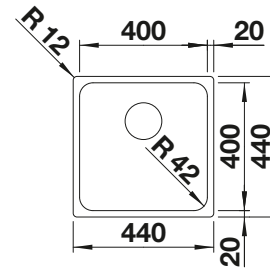

Beckentiefe 185 mm

Ausschnitt-Daten für alle Einbauverfahren finden Sie in unserem Internet-Download

Empfehlung optionales Zubehör

239 449
€ 71,00

514 238
€ 73,00

230 734
€ 60,00