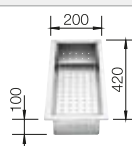

Resteschale Edelstahl

219 649

€ 270,00