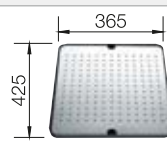

Ausschnitt-Daten für alle Einbauverfahren finden Sie in unserem Internet-Download

Edelstahl
Becken

450 mm

Empfehlung optionales Zubehör

Schneidbrett aus Bambus

239 449
€ 71,00

TOP-Schienen

235 906
€ 163,00