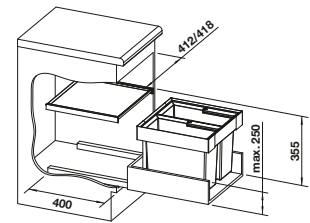

- Breite Modellpalette für alle Standard-Spülenschränke mit einer Schublade
- Vielfältige Möglichkeiten zur Abfalltrennung und Aufbewahrung dank flexibler Eimerkombinationen
- Hohe Stabilität und Reinigungsfreundlichkeit durch Rahmenlösung mit hängenden Eimern
- Einfache Montage ohne Anzeichnen oder Vorbohren
- Der mitgelieferte ausziehbare Systemdeckel kann als praktischer Aufbewahrungsbereich verwendet werden.
- Modernes Design mit hochwertigem Aluminium
- Alle Teile sind reinigungsfreundlich dank großer und glatter Oberflächen
- Optional erhältliches Zubehör ergänzt das System zu einer individuellen Lösung

reddot award 2017 winner

Unterschrank mm	500	500	450
BLANCO FLEXON II	50/3	50/2	45/2
	521 470	521 469	521 468
UVP in € mit MwSt.	€ 261,00	€ 237,00	€ 236,00

Eimervolumen	35 l	38 l	32 l