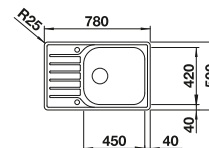

Im Lieferumfang enthalten

Mit Abblaffernbedienung

Ablaufgarnitur mit Raumsparrohr, 3 1/2" Korbventil mit Abblaffernbedienung (Drehbetätigung)

Planungshinweis:

Ausschnitt-Daten für alle Einbauverfahren finden Sie in unserem Internet-Download