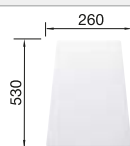

218 313

€ 93,00

Schneidbrett aus wertigem Kunststoff in weiß

217 611

€ 93,00

Geschirrkorb aus Edelstahl

220 573

€ 76,00