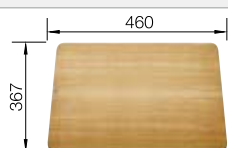

Flächenbündiger Einbau

Empfehlung optionales Zubehör

Esche-Compound-Schneidbrett

229 411

€ 270,00

Multifunktionsschale aus
Edelstahl

223 077

€ 174,00