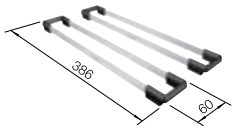

2 x ETAGON-Schienen

Empfehlung optionales Zubehör

 240 424	 187 387	 382 432
Esche-Compound-Schneidbrett 230 700 € 211,00	Multifunktionsschale 231 396 € 156,00	Wellentropf 230 734 € 60,00

BLANCO UNIT mit BLANCO ETAGON 500-IF

BLANCO drink.filter EVOL-S Pro siehe Seite 322	BLANCO SELECT II 60/3 siehe Seite 402