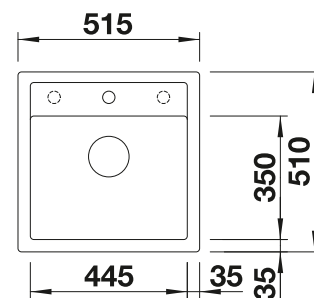

Technische Zeichnung

R10

○ vorgefräste Bohrungen zum Durchschlagen oder Durchsägen
Beckentiefe 190 mm
Ausschnitt-Daten für alle Einbauverfahren finden Sie in unserem Internet-Download

Empfehlung optionales Zubehör

Schneidbrett aus massiver
Buche

232 817
€ 134,00

Eck-Schale

235 866
€ 83,00

Geschirrkorb mit Tellerstapler

507 829
€ 161,00

BLANCO UNIT mit BLANCO DALAGO 5

BLANCO KANO
siehe Seite 369

BLANCO SELECT II 50/3
siehe Seite 405