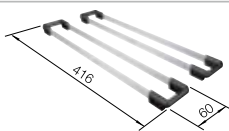

TOP-Schienen

235 906
€ 163,00

Esche-Compound-Schneidbrett

230 700
€ 211,00

Schneidbrett aus Sicherheitsglas

227 697
€ 134,00

BLANCO UNIT mit BLANCO SUBLINE 340/160-U für Farbige Komponenten

BLANCO LINUS-S