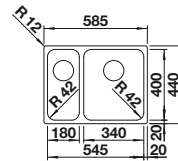

Im Lieferumfang enthalten	InFino ohne Ablauffernbedienung
Ausschnitt-Daten für alle Einbauverfahren finden Sie in unserem Internet-Download	
Ablaufgarnitur mit Raumsparrohr, 2 x 3 1/2" InFino-Korbventil, Befestigungsset	Ablaufgarnitur mit Raumsparrohr, 2 x 3 1/2" InFino-Korbventil, Befestigungsset
	Ablaufgarnitur mit Raumsparrohr, 3 1/2" InFino-Korbventil, Befestigungsset

Empfehlung optionales Zubehör			BLANCO UNIT mit BLANCO SOLIS-U	
Schneidbrett aus Bambus	Klappmatte	Abtropfwanne	BLANCO CANDOR-S	BLANCO FLEXON II 60/3
239 449 € 71,00	238 482 € 99,00	513 485 € 131,00	siehe Seite 365	siehe Seite 406

Edelstahl
Becken
600 mm