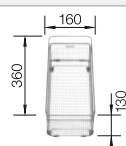

Multifunktionskorb

223 297
€ 119,00