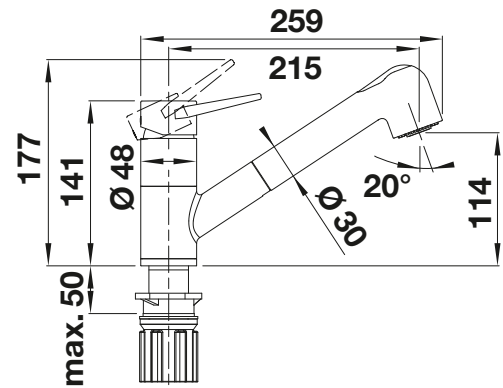

Technische Zeichnung

Durchflussmenge 9.23 (Hochdruck) / 4.89 (Niederdruck) l/min bei 3 bar Druck

Im Lieferumfang enthalten

- Auslauf 180° schwenkbar
- Hahnlochbohrung mit Ø 35 mm erforderlich
- Kartusche mit keramischen Dichtungen
- Brauseschlauch nylonummantelt
- Flexible Anschlussschläuche mit 550 mm Länge und 3/4" Mutter für besonders leichte und sichere Montage
- Patentierter Strahlregler für deutlich geringere Verkalkung
- Stabilisierungsplatte zur Erhöhung der Standfestigkeit der Küchenarmatur bei Einbau in Spülen aus Edelstahl
- Serienmäßig mit Rückflussverhinderer ausgestattet und damit eigensicher gegen Rückfließen nach EN 1717
- ND-Ausführung mit Durchflussmengenregler zum Schutz des Boilers ausgestattet
- LGA zertifiziert
- DVGW Zertifizierung vorgesehen

Empfehlung optionales Zubehör

Schmutzfilter für Eckventil

128 434
€ 21,00

Strahlreglerset mit Klar- und Perlstrahlregler für Hochdruck-Armaturen, inkl. Serviceschlüssel

521 746
€ 19,00

Schlauchführung für Küchenarmaturen

511 920
€ 21,00

Empfehlung Spülmittelspender

BLANCO LATO Spülmittelspender siehe Seite 396