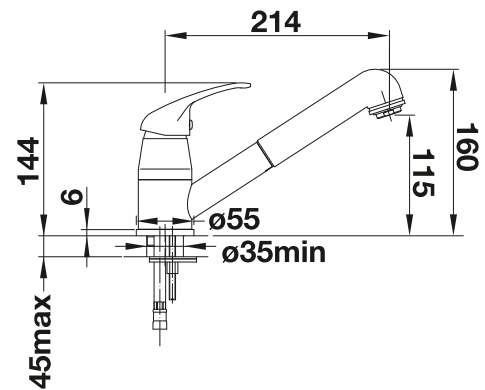

Technische Zeichnung

Durchflussmenge 9.1 / 6.2 (Niederdruck) / 10.6 (Hochdruck) l/min bei 3 bar Druck

Im Lieferumfang enthalten

- Auslauf schwenkbar 90°
- Hahnlochbohrung mit Ø 35 mm erforderlich
- BLANCO-Kartusche mit keramischen Dichtscheiben
- Flexible Anschlussschläuche mit 350 mm Länge und 3/8" Mutter für besonders leichte und sichere Montage
- Nylonummantelter Brauseschlauch
- Serienmäßig mit Rückflussverhinderer ausgestattet und damit eigensicher gegen Rückfließen nach EN 1717
- LGA zertifiziert
- Patentierter Strahlregler
- ND-Ausführung mit Durchflussmengenregler zum Schutz des Boilers ausgestattet

Empfehlung optionales Zubehör

Schmutzfilter für Eckventil

128434
€ 21,00

Strahlreglerset mit Klar- und Perlstrahlregler für Hochdruck-Armaturen, inkl. Serviceschlüssel

521746
€ 19,00

Schlauchführung für Küchenarmaturen

511920
€ 21,00

Empfehlung Spülmittelspender

BLANCO LATO
Spülmittelspender
siehe Seite 396