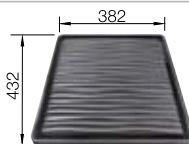

Empfehlung optionales Zubehör

Klappmatte

238 482
€ 99,00

Geschirrkorb aus Edelstahl

514 238
€ 73,00

Wellentropf

230 734
€ 60,00

BLANCO UNIT mit BLANCO SUPRA 400-IF/A R12