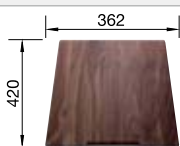

Empfehlung optionales Zubehör

Schneidbrett aus Nussbaum mit Edelstahlgriff

223 074

€ 302,00