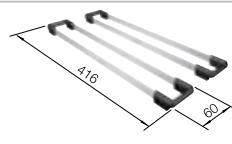

Empfehlung optionales Zubehör

Esche-Compound-Schneidbrett

230 700
€ 211,00

Schneidbrett aus Sicherheitsglas

227 697
€ 134,00

TOP-Schienen

235 906
€ 163,00

BLANCO UNIT mit BLANCO SUBLINE 320-F