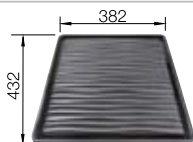

Esche-Compound-Schneidbrett

230 700
€ 211,00

Wellentopf

230 734
€ 60,00

BLANCO UNIT mit BLANCO ETAGON 6

BLANCO drink.filter EVOL-S Pro

siehe Seite 322

BLANCO SELECT II XL 60/3