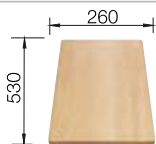

Schneidbrett aus massiver
Buche

218 313
€ 93,00