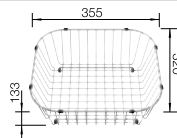

Geschirrkorb aus Edelstahl

514 238
€ 73,00