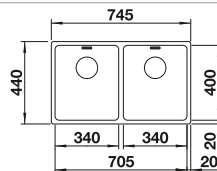

Im Lieferumfang enthalten		InFino ohne Ablauffernbedienung
Für Einbau von Küchenarmatur, Ablauffernbedienung oder Spülmittelspender in Schichtstoffplatten empfehlen wir ein flexibles Dichtungsband. Ausschnitt-Daten für alle Einbauverfahren finden Sie in unserem Internet-Download	Ablaufgarnitur mit Raumsparrohr, 2 x 3 1/2" InFino-Korbventil, Befestigungsset	Ablaufgarnitur mit Raumsparrohr, 3 1/2" InFino-Korbventil, Befestigungsset

Empfehlung optionales Zubehör			BLANCO UNIT mit BLANCO ANDANO-IF	
Schneidbrett aus Sicherheitsglas	Multifunktionsschale aus Edelstahl	Multifunktionskorb	BLANCO SONEA-S Flexo	BLANCO FLEXON II Low 80/3
227 697 € 134,00	227 692 € 137,00	223 297 € 119,00	siehe Seite 344	siehe Seite 409

Edelstahl Becken 800 mm