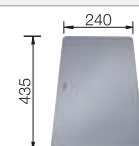

Empfehlung optionales Zubehör

Esche-Compound-Schneidbrett

230 700
€ 211,00

Wellentropf

230 734
€ 60,00

Schneidbrett aus Sicherheitsglas

227 697
€ 134,00

BLANCO UNIT mit BLANCO ETAGON 500-U für Farbige
Komponenten