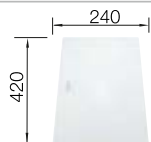

Empfehlung optionales Zubehör

Schneidbrett aus weiß satiniertem Sicherheitsglas

225 333
€ 228,00