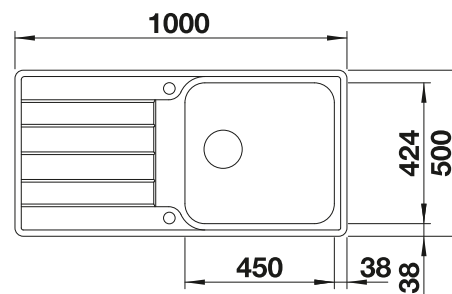

Beckentiefe 205 mm

Ausschnitt-Daten für alle Einbauverfahren finden Sie in unserem Internet-Download

Edelstahl
Spülen

600 mm

Empfehlung optionales Zubehör

Geschirrkorb mit Tellerstapler

507 829

€ 161,00

BLANCO UNIT mit BLANCO CLASSIMO XL 6 S-IF

BLANCO LANORA-S

siehe Seite 366

BLANCO SELECT II 60/2

siehe Seite 402