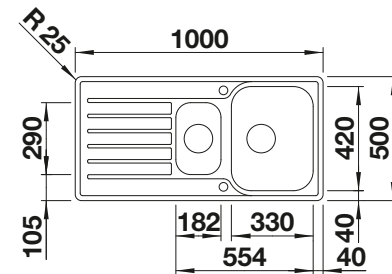

Beckentiefe 170/90 mm

Ausschnitt-Daten für alle Einbauverfahren finden Sie in unserem Internet-Download

Gelochte Schale aus Edelstahl, Ablaufgarnitur mit Raumsparrohr, 2 x 3 1/2" Korbventil mit Ablauffernbedienung (Drehbetätigung) für das Hauptbecken

Edelstahl
Spülen

600 mm

Empfehlung optionales Zubehör

SmartCut-Schneidbrett aus Kunststoff

232 181

€ 106,00

Geschirrkorb aus Edelstahl

220 573

€ 76,00

BLANCO UNIT mit BLANCO LANTOS II 6 S-IF

BLANCOWEGA-S II

siehe Seite 375

BLANCO BOTTON Pro 60/3 Automatic

siehe Seite 412