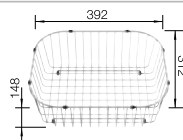

Edelstahl
Spülen

600 mm

Empfehlung optionales Zubehör

SmartCut-Schneidbrett aus Kunststoff

232 181

€ 106,00

Geschirrkorb aus Edelstahl

220 573