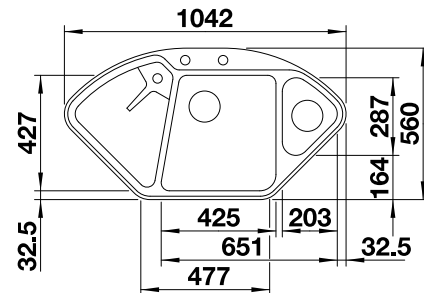

Beckentiefe 185/130 mm

Um die Vorteile dieser Spülen nutzen zu können, empfehlen wir BLANCO-Küchenarmaturen mit ausziehbarer Schlauchbrause.

Ausschnitt nach Schablone.

Empfehlung optionales Zubehör

Schneidbrett aus massivem
Bergahorn

232 841

€ 211,00

Multifunktionskorb

223 297

€ 119,00

BLANCO UNIT mit BLANCODELTA II-F

BLANCO LINEE-S

siehe Seite 340

BLANCO SOLON-IF

siehe Seite 415