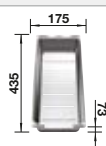

Empfehlung optionales Zubehör

Esche-Compound-Schneidbrett

230 700
€ 211,00

Schneidbrett aus Sicherheitsglas

227 697
€ 134,00

Multifunktionsschale

227 689
€ 140,00

BLANCO UNIT mit BLANCO ETAGON 700-U für Farbige Komponenten