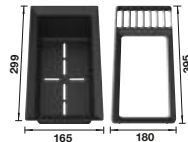

Erhältlich im BLANCO Shop

527 644