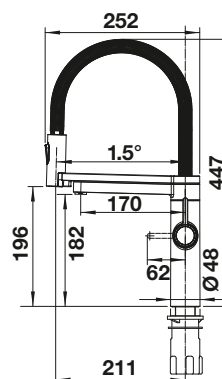

Technische Zeichnung

Durchflussmenge 9.2 l/min bei 3 bar Druck

Im Lieferumfang enthalten

System:

- Hochwertiges Filtersystem von BWT, bestehend aus Filterkopf und Mehrstufen Filterkartusche
- Steuerbox mit Restkapazitätsanzeige des Filters

Armatur:

- Auslauf für Mischwasser 360° schwenkbar
- Separater, 180° schwenkbarer Auslauf für gefiltertes Wasser
- Hahnlochbohrung mit Ø 35 mm erforderlich
- Kartusche mit keramischer Dichtung
- Diverse flexible Anschlussschläuche sowie Verbindungsbögen für besonders leichte und sichere Montage
- Patentierter Strahlregler für deutlich geringere Verkalkung
- Stabilisierungsplatte zur Erhöhung der Standfestigkeit der Küchenarmatur bei Einbau in Spülen aus Edelstahl

Empfehlung optionales Zubehör

526 259

526 260

128 434

Empfehlung Spülmittelspender

Empfehlung Abfallsystem