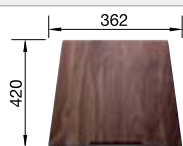

Edelstahl
Becken

450 mm

Empfehlung optionales Zubehör

Schneidbrett aus Nussbaum mit Edelstahlgriff

223 074
€ 302,00

Anlegbarer Tropf aus Edelstahl

223 067
€ 328,00

Klappmatte