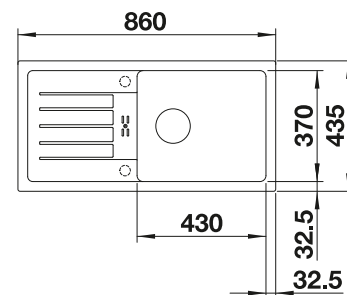

Technische Zeichnung

○ vorgefräste Bohrungen zum Durchschlagen oder Durchsägen
Beckentiefe 180 mm

Ausschnitt-Daten für alle Einbauverfahren finden Sie in unserem Internet-Download

Empfehlung optionales Zubehör

Schneidbrett aus massiver
Buche

225 685

€ 83,00

BLANCO UNIT mit BLANCO FAVUM XL 6 S

BLANCOWEGA-S II

siehe Seite 375

BLANCO BOTTON Pro 60/3
Manuell

siehe Seite 413