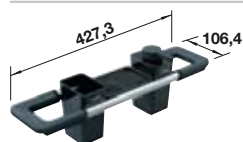

Erhältlich im BLANCO Shop

527 448