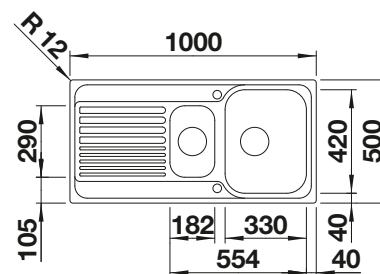

Technische Zeichnung

Beckentiefe 170/90 mm

Ausschnitt-Daten für alle Einbauverfahren finden Sie in unserem Internet-Download

Edelstahl
Spülen

600 mm

Empfehlung optionales Zubehör

Schneidbrett aus massiver Buche

218313

€ 93,00

SmartCut-Schneidbrett aus Kunststoff

232181

€ 106,00

Geschirrkorb aus Edelstahl

220573

€ 76,00

BLANCO UNIT mit BLANCO TIPO II 6 S

BLANCOWEGA-S II

siehe Seite 375

BLANCO SINGOLO XL

siehe Seite 416