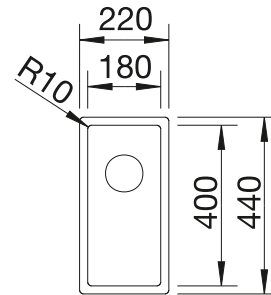

Beckentiefe 130 mm

Technischer Hinweis: Der Unterbau-Beckenrand ist an den Ecken nicht geschlossen.

Ausschnitt-Daten für alle Einbauverfahren finden Sie in unserem Internet-Download