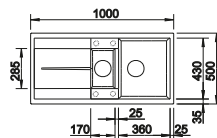

Ausschnitt-Daten für alle Einbauverfahren finden Sie in unserem Internet-Download

Im Lieferumfang enthalten

Multifunktionsschale aus Edelstahl, Ablaufgarnitur mit Raumsparrohr, 2 x 3 1/2" Korbventil mit integrierter Ablaufernbedienung (Drehknopf) für das Hauptbecken

Mit Ablaufernbedienung

Ablaufgarnitur mit Raumsparrohr, 3 1/2" Korbventil mit integrierter Ablaufernbedienung (Drehknopf)