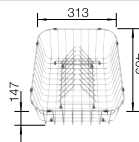

225 469
€ 10,00

Brückenschneidbrett aus massivem Nussbaum

225 331
€ 263,00

Geschirrkorb mit Tellerstapler

507 829
€ 161,00

BLANCO LINEE-S

siehe Seite 340

BLANCO SELECT II 60/3 Orga