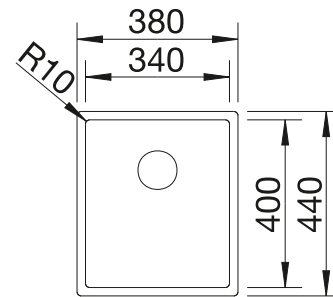

Beckentiefe 190 mm

Für Einbau von Küchenarmatur, Zugknopf oder Spülmittelspender in Schichtstoffplatten benötigen Sie ein flexibles Dichtungsband, Art.-Nr. 120 055.

Ausschnitt-Daten für alle Einbauverfahren finden Sie in unserem Internet-Download

Edelstahl
Becken
400 mm

Empfehlung optionales Zubehör

Schneidbrett aus Nussbaum mit Edelstahlgriff	Anlegbarer Tropf aus Edelstahl	Klappmatte
223 074	223 067	238 482
€ 302,00	€ 328,00	€ 99,00

BLANCO UNIT mit BLANCO CLARON 340-IF Durinox

siehe Seite 322

siehe Seite 415