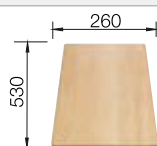

Empfehlung optionales Zubehör

Schneidbrett aus massiver Buche

218 313
€ 93,00