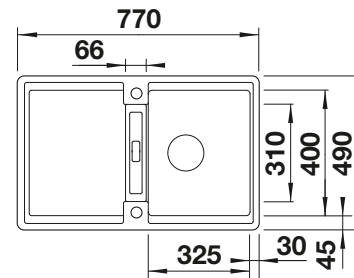

Beckentiefe 200 mm

Ausschnitt-Daten für alle Einbauverfahren finden Sie in unserem Internet-Download

Empfehlung optionales Zubehör

527 644

234 795

€ 131,00

NEU

BLANCO UNIT mit BLANCO ADIRA 45 S-F

siehe Seite 348

siehe Seite 405