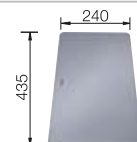

Beckentiefe 200 mm

Ausschnitt-Daten für alle Einbauverfahren finden Sie in unserem Internet-Download

Empfehlung optionales Zubehör

Esche-Compound-Schneidbrett

230 700
€ 211,00

Wellentropf

230 734
€ 60,00

Schneidbrett aus Sicherheitsglas