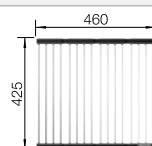

Empfehlung optionales Zubehör

Esche-Compound-Schneidbrett

230 700
€ 211,00

TOP-Schienen

235 906
€ 163,00

Klappmatte

238 482
€ 99,00

BLANCO UNIT mit BLANCO PLEON 6