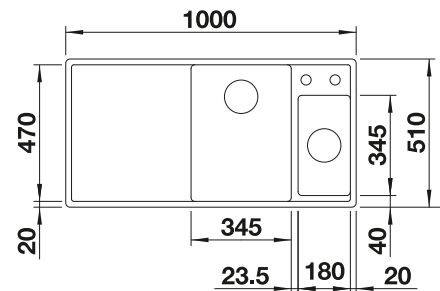

Beckentiefe 190/145 mm

Ausschnitt-Daten für alle Einbauverfahren finden Sie in unserem Internet-Download

Esche-Compound-Brückenschneidbrett, Multifunktionsschale aus Edelstahl, Ablaufgarnitur mit Raumsparrohr, 2 x 3 1/2" InFino-Korbventil mit integrierter Ablauferrnbedienung (Drehknopf) für das Hauptbecken

oder

Glasschneidbrett, Multifunktionsschale aus Edelstahl, Ablaufgarnitur mit Raumsparrohr, 2 x 3 1/2" InFino-Korbventil mit Ablauferrnbedienung (Drehbetätigung) für das Hauptbecken

Empfehlung optionales Zubehör

BLANCO UNIT mit BLANCO AXIA III 6 S

siehe Seite 340

siehe Seite 401