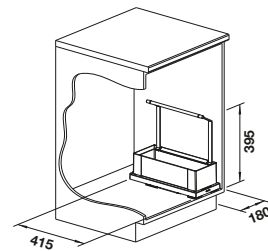

NEU

Schwenktür

Unterschrank	450	300
Artikelbreite mm	340	180
BLANCO Storage Caddy	40	20
		
	527 668	527 667
UVP in € mit MwSt.	€ 293,00	€ 251,00
Anzahl der Behälter	2 St.	1 St.

Im Lieferumfang enthalten

Organisationssystem zur Bodenbefestigung hinter Schwenktüren, 2 x portabler Caddy, Bodenplatte mit Softeinzug