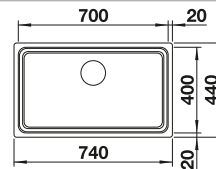

Im Lieferumfang enthalten InFino ohne Ablauffernbedienung

2 x ETAGON-Schiene aus Edelstahl, Ablaufgarnitur mit Raumsparrohr, 3 1/2" InFino-Korbventil, Befestigungsset
Für Einbau von Küchenarmatur, Ablauffernbedienung oder Spülmittelspender in Schichtstoffplatten empfehlen wir ein flexibles Dichtungsband.
Ausschnitt-Daten für alle Einbauverfahren finden Sie in unserem Internet-Download