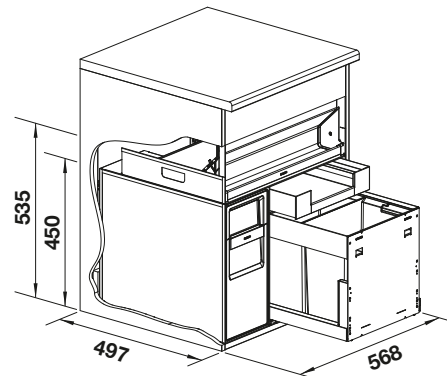

Technische Zeichnung

Im Lieferumfang enthalten

Planungshinweis

- Einbaubreite 568 mm, Einbautiefe 560 mm
- Arbeitsplattentiefe mindestens 650 mm
- Einbauhöhe 540 mm (ohne Orga Shelf), erforderliche Mindesthöhe unter Spülenauslauf 450 mm
- Seitenwandstärke Unterschrank: 16 mm
- Es werden Unterschranktüren ohne Scharniere und Bohrungen benötigt
- Es können keine geteilten Unterschrankfronten oder Rahmentüren verwendet werden
- Zwei Steckdosen (230 V/16A) erforderlich
- Orga Shelf: Einbaumaße beachten, Orga Shelf wird im Multi Frame positioniert, Abstand zwischen Spüle und Traverse sollte mind. 7 mm betragen

Notwendige kompatible drink.soda System-Armatur

Weitere Informationen zum drink.soda-System erhalten Sie auf Seite 320

Empfohlene Spüle