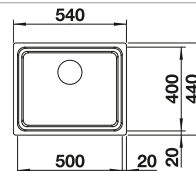

Edelstahl
Becken
600 mm

Unterschrank mm	600
BLANCO ETAGON 500-IF	
IF-Flachrand	
Seidenglanz	521 840
UVP in € mit MwSt.	€ 1101,00
Beckentiefe	190 mm

Im Lieferumfang enthalten InFino ohne Ablauffernbedienung

2 x ETAGON-Schiene aus Edelstahl, Ablaufgarnitur mit Raumsparrohr, 3 ½" InFino-Korbventil, Befestigungsset
Für Einbau von Küchenarmatur, Ablauffernbedienung oder Spülmittelspender in Schichtstoffplatten empfehlen wir ein flexibles Dichtungsband.
Ausschnitt-Daten für alle Einbauverfahren finden Sie in unserem Internet-Download