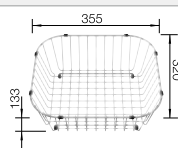

Edelstahl
Becken

600 mm

Empfehlung optionales Zubehör

Klappmatte

238 482

€ 99,00

Geschirrkorb aus Edelstahl

514 238