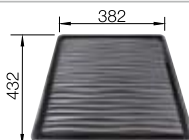

Multifunktionsschale aus
Edelstahl

227 692

€ 137,00

Klappmatte

238 482

€ 99,00

Wellentropf

230 734