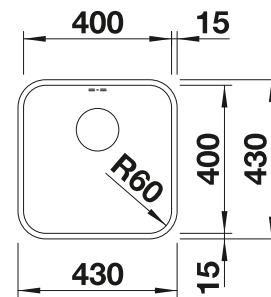

Technische Zeichnung

Beckentiefe 175 mm

Ausschnitt-Daten für alle Einbauverfahren finden Sie in unserem Internet-Download

Edelstahl
Becken

450 mm

Empfehlung optionales Zubehör

TOP-Schienen

235 906
€ 163,00

Geschirrkorb aus Edelstahl

514 238
€ 73,00

Wellentropf

230 734
€ 60,00

BLANCO UNIT mit BLANCO SUPRA 400-U

BLANCO MIDA-S

siehe Seite 370

BLANCO BOTTON Pro 45/2
Automatic

siehe Seite 412