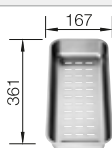

Empfehlung optionales Zubehör

Esche-Compound-Schneidbrett

229421

€ 236,00

Multifunktionsschale aus
Edelstahl

223077

€ 174,00

BLANCO UNIT mit BLANCO ZENAR 45 S-F