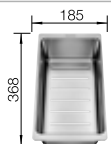

Technische Zeichnung

R13

Multifunktionsschale aus
Edelstahl