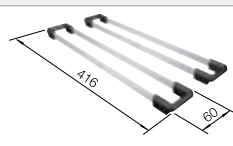

TOP-Schienen

235 906
€ 163,00