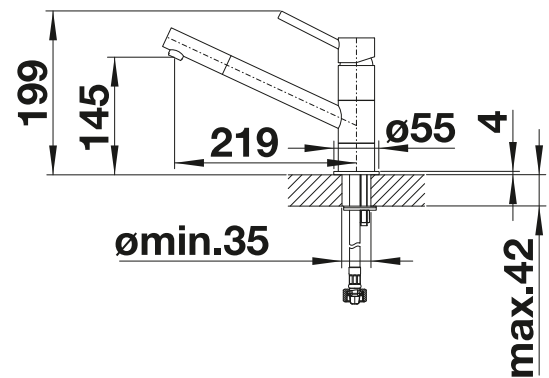

Technische Zeichnung

Durchflussmenge 13.1 l/min bei 3 bar Druck

Im Lieferumfang enthalten

- Auslauf schwenkbar 360°
- Hahnlochbohrung mit $\varnothing$ 35 mm erforderlich
- Kartusche mit keramischen Dichtungen
- Flexible Anschlussschläuche mit 350 mm Länge und $\frac{3}{8}$ " Mutter für besonders leichte und sichere Montage
- Patentierter Strahlregler für deutlich geringere Verkalkung
- Stabilisierungsplatte zur Erhöhung der Standfestigkeit der Küchenarmatur bei Einbau in Spülen aus Edelstahl
- Flexible Anschlussschläuche mit 500 mm Länge und $\frac{3}{8}$ " Mutter für besonders leichte und sichere Montage

Empfehlung optionales Zubehör

Schmutzfilter für Eckventil

128 434

€ 21,00

Empfehlung Spülmittelspender

BLANCO LATO
Spülmittelspender
siehe Seite 396