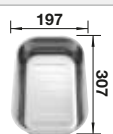

Im Lieferumfang enthalten

Edelstahlschale

Gelochte Schale aus Edelstahl, Ablaufgarnitur mit Raumsparrohr, 2 x 3 1/2" Korbventil mit Ablauffernbedienung (Drehbetätigung) für das Hauptbecken