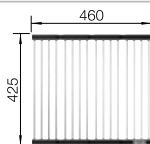

Klappmatte

238 482

€ 99,00