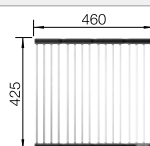

Empfehlung optionales Zubehör

Esche-Compound-Schneidbrett

230 700
€ 211,00

Multifunktionsschale aus
Edelstahl

227 692
€ 137,00

Klappmatte

238 482
€ 99,00

BLANCO UNIT mit BLANCO ANDANO 400-IF/A