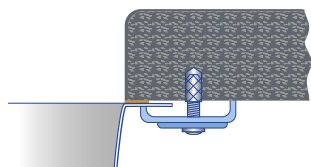

SILGRANIT®: Unterbau-Becken

Keramik: Unterbau-Becken

CHECKLISTE.

Spezielle Anforderungen und Hinweise für die Montage von BLANCO Wassersystemen:

Hot Heißwassersysteme und Filtersysteme:
Mit einem BLANCO-Abfallsystem (SELECT II Compact)