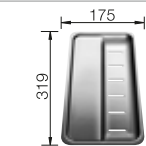

Edelstahlensatz

Gelochter Einsatz aus Edelstahl, Ablaufgarnitur mit Raumsparrohr, 3 ½" InFino-Korbventil mit Ablauffernbedienung (Drehbetätigung)