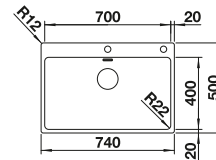

Im Lieferumfang enthalten	InFino mit Ablauffernbedienung
Zusätzliche Lochbohrung möglich. Die nachträgliche Lochbohrung sollte durch einen Fachbetrieb ausgeführt werden. Ausschnitt-Daten für alle Einbauverfahren finden Sie in unserem Internet-Download	Ablaufgarnitur mit Raumsparrohr, 2 x 3 1/2" InFino-Korbventil mit Ablauffernbedienung (PushControl) für 1 Becken, Befestigungsset
	Ablaufgarnitur mit Raumsparrohr, 3 1/2" InFino-Korbventil mit Ablauffernbedienung (PushControl), Befestigungsset

Empfehlung optionales Zubehör			BLANCO UNIT mit BLANCO ANDANO-IF/A	
 Esche-Compound-Schneidbrett 230 700 € 211,00	 Multifunktionsschale aus Edelstahl 227 692 € 137,00	 TOP-Schienen 235 906 € 163,00	 BLANCO SONEA-S Flexo siehe Seite 344	 BLANCO FLEXON II Low 80/3 siehe Seite 409