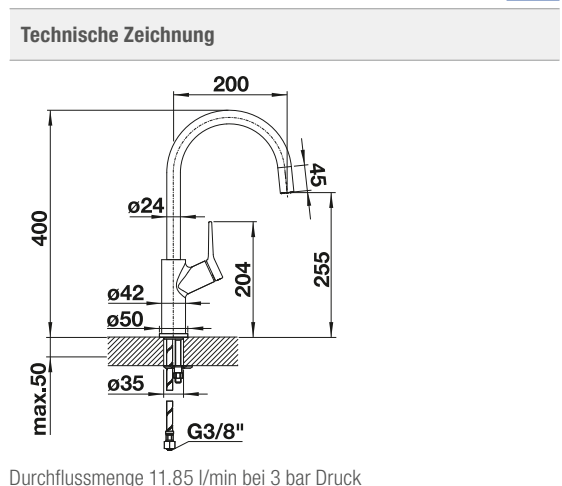

BLANCO CARENA

- Moderne Premium-Armatur
- Bogenförmiger, hoher Auslauf für leichtes Befüllen von Töpfen und Vasen
- Hoch ansetzender, ergonomischer Bedienhebel

Rohauslauf

Metallische Oberfläche		UVP in € mit MwSt.	
	chrom	520766	€ 327,00

Im Lieferumfang enthalten	
- Auslauf schwenkbar 360° - Hahnlochbohrung mit Ø 35mm erforderlich - Kartusche mit keramischen Dichtungen - Flexible Anschlusschläuche mit 450 mm Länge und 3/8" Mutter für besonders leichte und sichere Montage - Patentierter Strahlregler für deutlich geringere Verkalkung - Stabilisierungsplatte zur Erhöhung der Standfestigkeit der Küchenarmatur bei Einbau in	- Spülen aus Edelstahl - LGA zertifiziert - DVGW zertifiziert