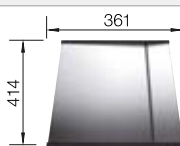

Anlegbarer Tropf aus Edelstahl

223 067

€ 328,00