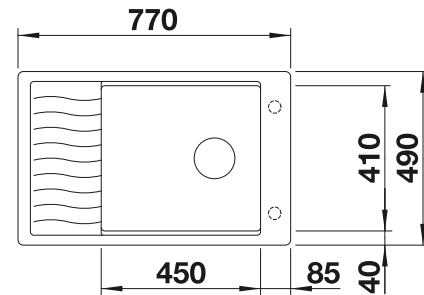

○ vorgefräste Bohrungen zum Durchschlagen oder Durchsägen
Beckentiefe 190 mm
Ausschnitt-Daten für alle Einbauverfahren finden Sie in unserem Internet-Download

Empfehlung optionales Zubehör

227 689
€ 140,00

223 297
€ 119,00

507 829
€ 161,00

BLANCO UNIT mit BLANCO ELON XL 6 S-F

siehe Seite 354

siehe Seite 401