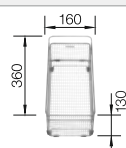

Multifunktionskorb

223 297

€ 119,00