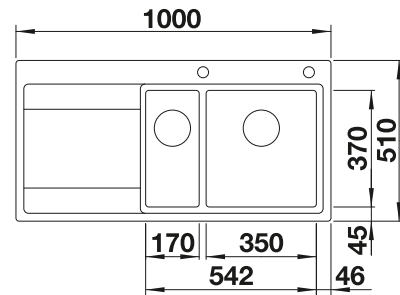

Beckentiefe 195/135 mm

Keine zusätzlichen Lochbohrungen bauseits möglich.
Beim Einsatz eines Spülmittelspenders muss die Ablauffernbedienung durch den Spülmittelspender und das Ablaufsystem InFino mit Ablauffernbedienung durch ein Ablaufsystem InFino Manuell ohne Ablauffernbedienung ersetzt werden.

Bitte kontaktieren Sie uns - wir helfen Ihnen gerne weiter.
Die Artikelnummer des Ablaufsystems InFino Manuell ohne Ablauffernbedienung erhalten Sie auf Anfrage.

Ausschnitt-Daten für alle Einbauverfahren finden Sie in unserem Internet-Download

Edelstahl
Spülen

600 mm

Empfehlung optionales Zubehör

Schneidbrett aus Sicherheitsglas in Silber

230 970

€ 163,00

Klappmatte

238 483

€ 99,00

2 x ETAGON-Schienen

234 164

€ 163,00

BLANCO UNIT mit BLANCO DIVON II 6 S-IF

BLANCO LINEE-S

siehe Seite 340

BLANCO SELECT II 60/3 Orga

siehe Seite 401