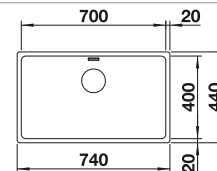

Im Lieferumfang enthalten		InFino ohne Ablauffernbedienung
Für Einbau von Küchenarmatur, Ablauffernbedienung oder Spülmittelspender in Schichtstoffplatten empfehlen wir ein flexibles Dichtungsband. Ausschnitt-Daten für alle Einbauverfahren finden Sie in unserem Internet-Download	Ablaufgarnitur mit Raumsparrohr, 2 x 3 1/2" InFino-Korbventil, Befestigungsset	Ablaufgarnitur mit Raumsparrohr, 3 1/2" InFino-Korbventil, Befestigungsset

Empfehlung optionales Zubehör			BLANCO UNIT mit BLANCO ANDANO-IF	
Schneidbrett aus Sicherheitsglas	Multifunktionsschale aus Edelstahl	Multifunktionskorb	BLANCO SONEA-S Flexo	BLANCO FLEXON II Low 80/3
227 697 € 134,00	227 692 € 137,00	223 297 € 119,00	siehe Seite 344	siehe Seite 409

Edelstahl Becken 800 mm