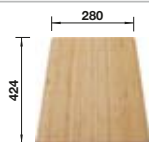

Empfehlung optionales Zubehör

Schneidbrett aus Bambus

239 449
€ 71,00