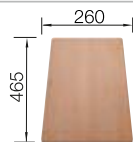

Empfehlung optionales Zubehör

Schneidbrett aus massiver
Buche

225 685

€ 83,00

Geschirrkorb aus Edelstahl

514 238

€ 73,00

BLANCO UNIT mit BLANCO TOP EZS