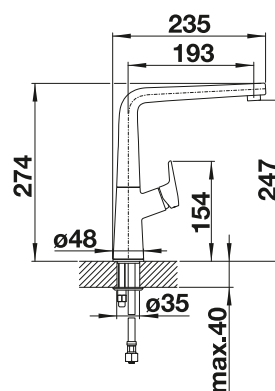

- Spannungsreiches Zusammenspiel runder und eckiger Formen
- Konisch zulaufender Körper, sanft ansteigender Auslauf

Rohauslauf

Metallische Oberfläche			UVP in € mit MwSt.
	chrom	521 267	€ 421,00

Technische Zeichnung