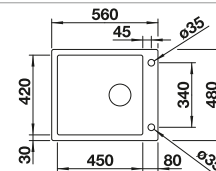

Hinweis zum Lieferumfang:
Für den Einsatz einer Ablaufernbedienung mit Zugknopf ist bei den IF-Modellen ohne Armaturenbank ein Nachrüst-Set erforderlich.
Empfehlung: Art.-Nr. 232 459 in Kombination mit dem gewünschten Bedienelement (bitte die Ablaufernbedienung separat bestellen).