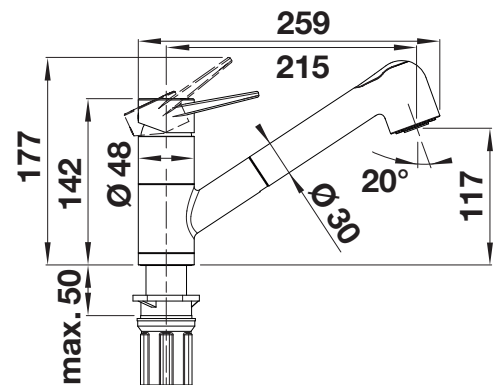

Technische Zeichnung

Durchflussmenge 9.24 l/min bei 3 bar Druck

Im Lieferumfang enthalten

- Auslauf 180° schwenkbar
- Hahnlochbohrung mit Ø 35 mm erforderlich
- Kartusche mit keramischen Dichtungen
- Flexible Anschlusschläuche mit 900 mm Länge und 3/4" Mutter für besonders leichte und sichere Montage
- Patentierter Strahlregler für deutlich geringere Verkalkung
- Stabilisierungsplatte zur Erhöhung der Standfestigkeit der Küchenarmatur bei Einbau in Spülen aus Edelstahl
- LGA zertifiziert
- DVGW Zertifizierung vorgesehen

Empfehlung optionales Zubehör

Schmutzfilter für Eckventil

128434
€ 21,00

Strahlreglerset mit Klar- und Perlstrahlregler für Hochdruck-Armaturen, inkl. Serviceschlüssel

521746
€ 19,00

Schlauchführung für Küchenarmaturen

511920
€ 21,00

Empfehlung Spülmittelspender

BLANCO LATO Spülmittelspender siehe Seite 396