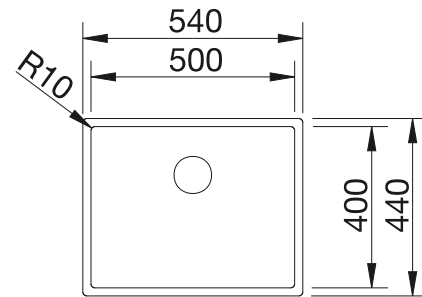

Beckentiefe 190 mm

Für Einbau von Küchenarmatur, Zugknopf oder Spülmittelspender in Schichtstoffplatten benötigen Sie ein flexibles Dichtungsband, Art.-Nr. 120 055.

Ausschnitt-Daten für alle Einbauverfahren finden Sie in unserem Internet-Download

Edelstahl
Becken

600 mm

Empfehlung optionales Zubehör

Schneidbrett aus Nussbaum mit Edelstahlgriff

223 074

€ 302,00

Anlegbarer Tropf aus Edelstahl

223 067

€ 328,00

Multifunktionskorb

223 297

€ 119,00

BLANCO UNIT mit BLANCO CLARON 500-IF Durinox

BLANCO drink.filter EVOL-S Pro

siehe Seite 322

BLANCO SELECT II 60/3

siehe Seite 402