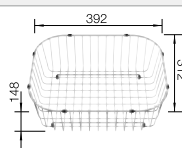

Geschirrkorb aus Edelstahl
220 573
€ 76,00