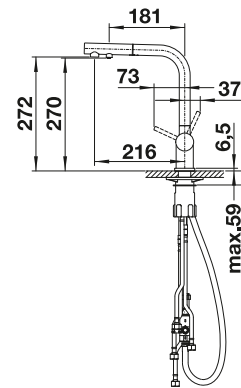

Technische Zeichnung

Durchflussmenge 7.7 l/min bei 3 bar Druck

Im Lieferumfang enthalten

Armatur:

1. separater Auslauf für gefiltertes Wasser und für Mischwasser (Kalt/Warm)
   - 180° schwenkbarer Auslauf für größere Reichweite
   - Hahnlochbohrung mit Ø 35 mm erforderlich
   - Kartusche und Ventil mit keramischen Dichtungen
   - Flexible Anschlusschläuche mit 450 mm Länge und 3/8" Überwurfmutter für besonders leichte und sichere Montage
   - Brauseschlauch nylonummantelt
   - Patentierte Strahlregler für deutlich geringere Verkalkung
   - Stabilisierungsplatte zur Erhöhung der Standfestigkeit der Küchenarmatur bei Einbau in Spülen aus Edelstahl
   - Serienmäßig mit Rückflussverhinderer ausgestattet und damit eigensicher gegen Rückfließen nach EN 1717
   - LGA-Zertifizierung vorgesehen
   - DVGW-Zertifizierung vorgesehen
   - Flexible Anschlusschläuche mit 500 mm Länge und 3/8" Überwurfmutter für besonders leichte und sichere Montage
2. Filter-System nicht inbegriffen.

Empfehlung optionales Zubehör

BLANCO Drink Filter Set Soft L

527 453

€ 546,00

Schlauchführung für Küchenarmaturen

511 920

€ 21,00

Schmutzfilter für Eckventil

128 434

€ 21,00

Empfehlung Spülmittelspender

BLANCO LATO Spülmittelspender
siehe Seite 396