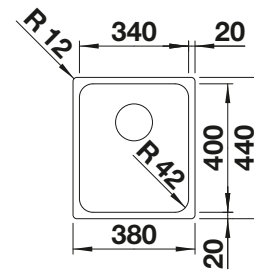

Beckentiefe 185 mm

Für Einbau von Küchenarmatur, Abflauffernbedienung oder Spülmittelspender in Schichtstoffplatten empfehlen wir ein flexibles Dichtungsband.
Ausschnitt-Daten für alle Einbauverfahren finden Sie in unserem Internet-Download

Empfehlung optionales Zubehör

239 449
€ 71,00

514 238
€ 73,00

230 734
€ 60,00