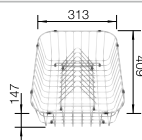

Empfehlung optionales Zubehör

Geschirrkorb mit Tellerstapler

507 829

€ 161,00