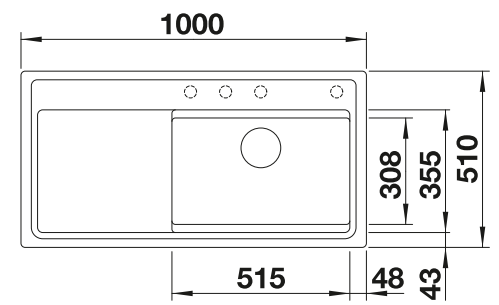

Technische Zeichnung