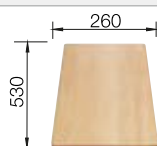

Empfehlung optionales Zubehör

Schneidbrett aus massiver
Buche

218 313
€ 93,00