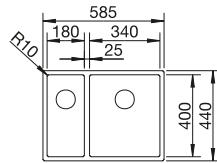

Ausschnitt-Daten für alle Einbauverfahren finden Sie in unserem Internet-Download