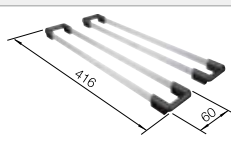

Empfehlung optionales Zubehör

Esche-Compound-Schneidbrett

230 700
€ 211,00

TOP-Schienen

235 906
€ 163,00

Klappmatte

238 482
€ 99,00

BLANCO UNIT mit BLANCO PLEON 6