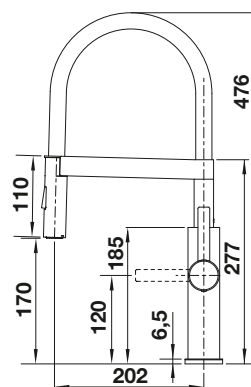

Technische Zeichnung

Durchflussmenge 9 l/min bei 3 bar Druck

Im Lieferumfang enthalten

- Auslauf schwenkbar 360°
- Hahnlochbohrung mit Ø 35mm erforderlich
- Kartusche mit keramischen Dichtungen
- Brause aus Kunststoff
- Flexible Anschlussschläuche mit 700 mm Länge und 3/8" Mutter für besonders leichte und sichere Montage
- Patentierter Strahlregler für deutlich geringere Verkalkung
- Stabilisierungsplatte zur Erhöhung der Standfestigkeit der Küchenarmatur bei Einbau in Spülen aus Edelstahl
- Serienmäßig mit Rückflussverhinderer ausgestattet und damit eigensicher gegen Rückfließen nach EN 1717
- Wassersparende Armatur nach DIN EN 817
- LGA zertifiziert
- DVGW Zertifizierung vorgesehen

Empfehlung optionales Zubehör

Schmutzfilter für Eckventil

128434

€ 21,00

Empfehlung Spülmittelspender

BLANCO PIONA
Spülmittelspender
siehe Seite 395