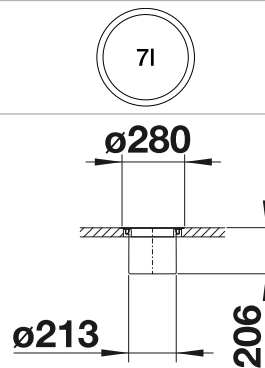

- Hochwertiges Abfallsystem komplett aus Edelstahl
- Direktes Hineinarbeiten in Eimer - lästiges Bücken entfällt
- Hygienischer und leicht zu reinigender Edelstahl
- Inklusive Deckel zum verringern von unangenehmen Gerüchen
- Ausgewogenes Design
- Für den flächenbündigen und aufliegenden Einbau

Unterschrank mm	300
BLANCO SOLON-IF	
	512471
UVP in € mit MwSt.	€ 541,00
Eimervolumen	7 l