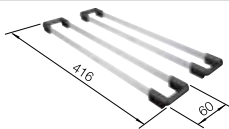

Technische Zeichnung

Beckentiefe 175 mm

Ausschnitt-Daten für alle Einbauverfahren finden Sie in unserem Internet-Download

Empfehlung optionales Zubehör

TOP-Schienen

235906
€ 163,00

Geschirrkorb aus Edelstahl