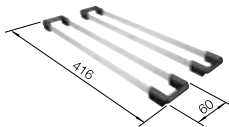

TOP-Schienen

235 906
€ 163,00

Esche-Compound-Schneidbrett

230 700
€ 211,00

Schneidbrett aus Sicherheitsglas

227 697
€ 134,00

BLANCO UNIT mit BLANCO SUBLINE 340/160-U für Farbige Komponenten

BLANCO LINUS-S