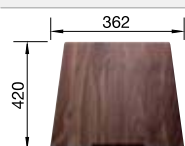

Edelstahl
Becken

800 mm

Empfehlung optionales Zubehör

Schneidbrett aus Nussbaum mit
Edelstahlgriff

223 074

€ 302,00

Anlegbarer Tropf aus Edelstahl

223 067