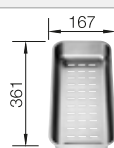

Flächenbündiger Einbau

Empfehlung optionales Zubehör

Esche-Compound-Schneidbrett

229 411

€ 270,00

Multifunktionsschale aus
Edelstahl

223 077

€ 174,00