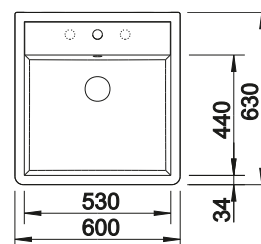

Technische Zeichnung

○ vorgefräste Bohrungen zum Durchschlagen oder Durchsägen
Beckentiefe 190 mm