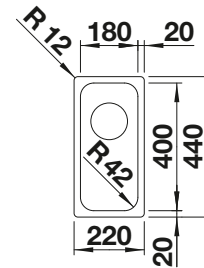

Beckentiefe 125 mm

Für Einbau von Küchenarmatur, Ablauffernbedienung oder Spülmittelspender in Schichtstoffplatten empfehlen wir ein flexibles Dichtungsband.

Ausschnitt-Daten für alle Einbauverfahren finden Sie in unserem Internet-Download

Edelstahl
Becken

300 mm