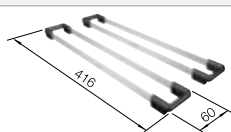

Beckentiefe 190 mm
Ausschnitt-Daten für alle Einbauverfahren finden Sie in unserem Internet-Download

Empfehlung optionales Zubehör

TOP-Schienen

235 906
€ 163,00

Esche-Compound-Schneidbrett

230 700
€ 211,00