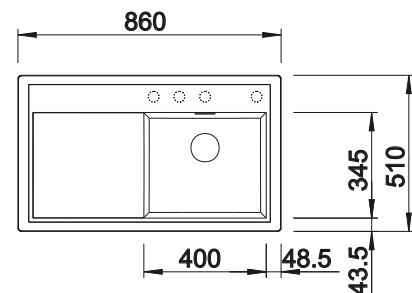

- vorgefräste Bohrungen zum Durchschlagen oder Durchsägen
  Beckentiefe 190 mm
- Ausschnitt-Daten für alle Einbauverfahren finden Sie in unserem Internet-Download

Empfehlung optionales Zubehör

Esche-Compound-Schneidbrett

229421

€ 236,00

Multifunktionsschale aus
Edelstahl

223077

€ 174,00

BLANCO UNIT mit BLANCO ZENAR 45 S

BLANCO AVONA

siehe Seite 346

BLANCO SELECT II 45/2

siehe Seite 405