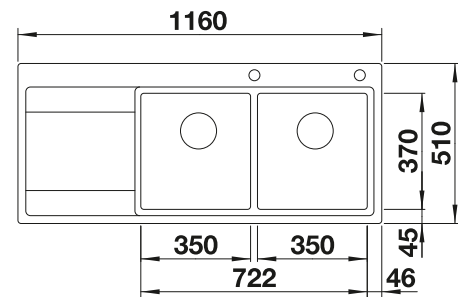

Beckentiefe 195/195 mm

Keine zusätzlichen Lochbohrungen bauseits möglich.
Beim Einsatz eines Spülmittelspenders muss die Ablauffernbedienung durch den Spülmittelspender und das Ablaufsystem InFino mit Ablauffernbedienung durch ein Ablaufsystem InFino Manuell ohne Ablauffernbedienung ersetzt werden.

Bitte kontaktieren Sie uns - wir helfen Ihnen gerne weiter.
Die Artikelnummer des Ablaufsystems InFino Manuell ohne Ablauffernbedienung erhalten Sie auf Anfrage.

Ausschnitt-Daten für alle Einbauverfahren finden Sie in unserem Internet-Download

Edelstahl
Spülen
800 mm

Empfehlung optionales Zubehör			BLANCO UNIT mit BLANCO DIVON II 8 S-IF	
Schneidbrett aus Sicherheitsglas in Silber 230 970 € 163,00	Multifunktionsschale 231 396 € 156,00	Klappmatte 238 483 € 99,00	BLANCO LINEE-S siehe Seite 340	BLANCO FLEXON II Low 80/3 siehe Seite 409