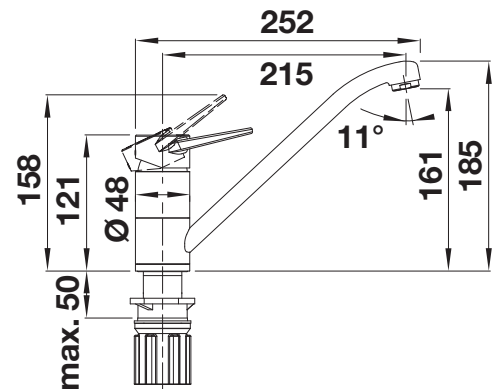

Technische Zeichnung

Durchflussmenge 14.98 (Hochdruck) / 5.28 (Niederdruck) l/min bei 3 bar Druck

Im Lieferumfang enthalten

- Auslauf 180° schwenkbar
- Hahnlochbohrung mit Ø 35 mm erforderlich
- Kartusche mit keramischen Dichtungen
- Flexible Anschlussschläuche mit 550 mm Länge und 3/4" Mutter für besonders leichte und sichere Montage
- Patentierter Strahlregler für deutlich geringere Ver kalkung
- Stabilisierungsplatte zur Erhöhung der Standfestigkeit der Küchenarmatur bei Einbau in Spülen aus Edelstahl
- ND-Ausführung mit Durchflussmengenregler zum Schutz des Boilers ausgestattet
- LGA zertifiziert
- DVGW Zertifizierung vorgesehen

Küchen-
Armaturen

Empfehlung optionales Zubehör

Schmutzfilter für Eckventil

128 434
€ 21,00

Strahlreglerset mit Klar- und Perlstrahlregler für Hochdruck-Armaturen, inkl. Serviceschlüssel

521 746
€ 19,00

Empfehlung Spülmittelspender

BLANCO LATO
Spülmittelspender
siehe Seite 396