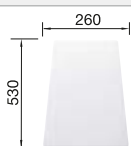

218 313
€ 93,00

Schneidbrett aus wertigem Kunststoff in weiß

217 611
€ 93,00

Geschirrkorb aus Edelstahl

220 573
€ 76,00

BLANCO UNIT mit BLANCO DINAS XL 6 S Compact

BLANCOWEGA-S II

siehe Seite 375