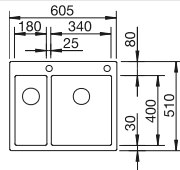

Im Lieferumfang enthalten	InFino mit Ablauferrbedienung		
Ausschnitt-Daten für alle Einbauverfahren finden Sie in unserem Internet-Download	Ablaufgarnitur mit Raumsparrohr, Ablaufverbindung, 2 x 3 1/2" InFino-Korbventil mit Ablauferrbedienung (PushControl) für das Hauptbecken, Befestigungsset	Ablaufgarnitur mit Raumsparrohr, 3 1/2" InFino-Korbventil mit Ablauferrbedienung (PushControl), Befestigungsset	Ablaufgarnitur mit Raumsparrohr, 3 1/2" InFino-Korbventil mit Ablauferrbedienung (PushControl), Befestigungsset

Empfehlung optionales Zubehör			BLANCO UNIT mit BLANCO CLARON-IF/A	
 Schneidbrett aus weiß satiniertem Sicherheitsglas 225 333 € 228,00	 Resteschale Edelstahl 219 649 € 270,00	 Clappmatte 238 482 € 99,00	 BLANCO drink.filter EVOL-S Pro siehe Seite 322	 BLANCO SOLON-IF siehe Seite 415

Edelstahl Becken 600 mm