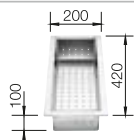

Empfehlung optionales Zubehör

Resteschale Edelstahl

219649
€ 270,00