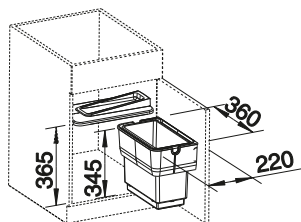

- Kompaktes System zum direkten Anbau an die Schranktür
- Ein Model für 45er, 50er und 60er Unterschränke
- Einfach nach oben entnehmbarer Eimer
- Öffnet bequem mit der Schranktür
- Abnehmbarer Deckel mit praktischer Ablage für leichte Gegenstände, z.B. Schwämme
- Stufenlos verstellbar: auch für Kassettentüren geeignet

Unterschrank mm	450
BLANCO SINGOLO	
	512880
UVP in € mit MwSt.	€ 83,00
Eimervolumen	14 l
	14 l