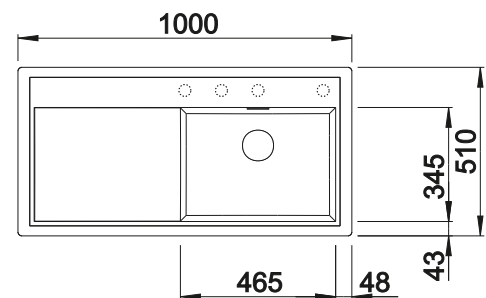

○ vorgefräste Bohrungen zum Durchschlagen oder Durchsägen
Beckentiefe 190 mm
Ausschnitt-Daten für alle Einbauverfahren finden Sie in unserem Internet-Download

Empfehlung optionales Zubehör

Esche-Compound-Schneidbrett

229411

€ 270,00

Multifunktionsschale aus
Edelstahl

223077

€ 174,00

BLANCO UNIT mit BLANCO ZENAR XL 6 S

BLANCO AVONA-S

siehe Seite 345

BLANCO BOTTON II 30/2

siehe Seite 414