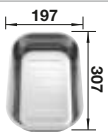

Edelstahlschale