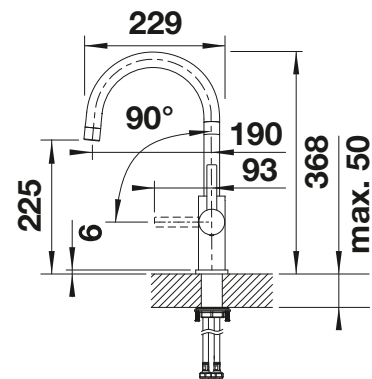

Technische Zeichnung

Durchflussmenge 14.5 l/min bei 3 bar Druck