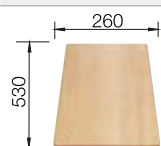

Empfehlung optionales Zubehör

Schneidbrett aus massiver Buche

218 313

€ 93,00