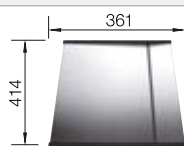

Anlegbarer Tropf aus Edelstahl

223 067

€ 328,00