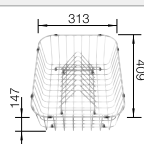

SILGRANIT
Spülen

900x900 mm

Empfehlung optionales Zubehör

Multifunktionskorb

223 297
€ 119,00

Geschirrkorb mit Tellerstapler

507 829
€ 161,00

BLANCO UNIT mit BLANCO ZIA 9 E