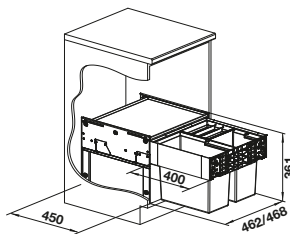

- Komplette Raumnutzung des Spülenschranks dank maßlich abgestimmter Lösungen, im Einklang mit Spüle und Armatur
- Breite Modellpalette für die gängigsten Schrankmaße
- Vielfältige und verschiedene Abfalltrennmöglichkeiten durch flexible Eimerkombinationen
- Einfache Montage ohne Messen, Anzeichnen oder Vorbohren
- Optional erhältliches Zubehör ergänzt das System zu einer individuellen Lösung
- Modernes Design mit hochwertigem Aluminium
- Alle Teile sind reinigungsfreundlich dank großer und glatter Oberflächen

reddot winner 2021

Unterschrank mm	500	500	450
BLANCO SELECT II	50/3	50/2	45/2
	526 202	526 201	526 200
UVP in € mit MwSt.	€ 433,00	€ 380,00	€ 368,00

Eimervolumen	35 l	38 l	32 l