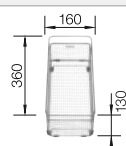

Empfehlung optionales Zubehör

Schneidbrett aus massiver
Buche

218 313

€ 93,00

Schneidbrett aus wertigem
Kunststoff in weiß

217 611

€ 93,00

Multifunktionskorb