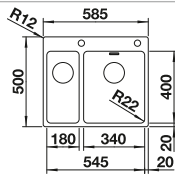

Im Lieferumfang enthalten	InFino mit Ablauffernbedienung
Zusätzliche Lochbohrung möglich. Die nachträgliche Lochbohrung sollte durch einen Fachbetrieb ausgeführt werden. Ausschnitt-Daten für alle Einbauverfahren finden Sie in unserem Internet-Download	Ablaufgarnitur mit Raumsparrohr, 2 x 3 1/2" InFino-Korbventil mit Ablauffernbedienung (PushControl) für das Hauptbecken, Befestigungsset Ablaufgarnitur mit Raumsparrohr, 3 1/2" InFino-Korbventil mit Ablauffernbedienung (PushControl), Befestigungsset

Empfehlung optionales Zubehör			BLANCO UNIT mit BLANCO ANDANO-IF/A	
 Esche-Compound-Schneidbrett 230 700 € 211,00	 Multifunktionsschale aus Edelstahl 227 692 € 137,00	 TOP-Schienen 235 906 € 163,00	 BLANCO SONEA-S Flexo siehe Seite 344	 BLANCO FLEXON II 60/3 siehe Seite 406

Edelstahl
Becken
600 mm