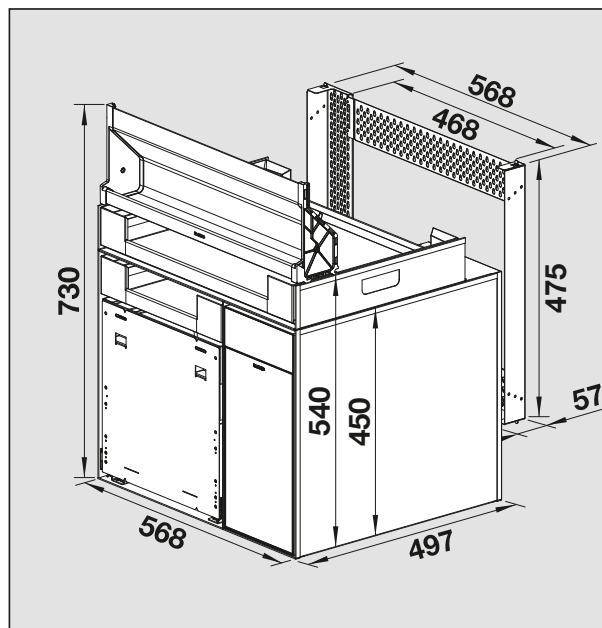

Platzbedarf im Unterschrank Multi Frame II 60 XL P:

- Höhe min. 845 mm
- Korpusseitenwandstärke 16 mm
- Lichte Innentiefe bis hintere, untere Traverse 500 mm