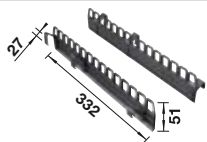

Empfehlung optionales Zubehör

BLANCO SELECT Clip

521 300
€ 60,00