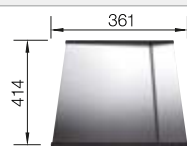

Empfehlung optionales Zubehör

Schneidbrett aus Nussbaum mit Edelstahlgriff

223 074
€ 302,00

Resteschale Edelstahl

219 649
€ 270,00

Anlegbarer Tropf aus Edelstahl

223 067
€ 328,00

BLANCO UNIT mit BLANCO CLARON 700-IF/A