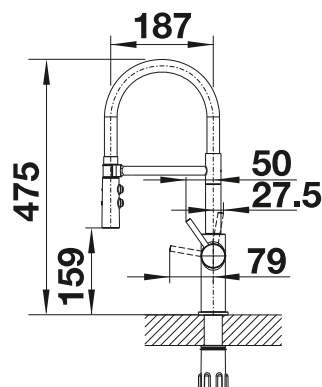

BLANCO CATRIS-S Flexo

- Klassische Linien kombiniert mit semiprofessionellem Design und anspruchsvoller Ausstattung
- Flexibler Gummischlauch in schwarz bietet optimalen Bewegungsradius
- Zweistrahlnbräuse mit integriertem Durchfluss-Stopp: für leichtes Wechseln von Perlstrahl auf Brausestrahl
- Komfortable Arretierung der Bräuse durch präzise Magnethalterung
- Durch die geringe Höhe perfekt mit Oberschränken kombinierbar
- Auch in Oberflächenausführung schwarz matt verfügbar

Umschaltbare Bräuse

Herauszieh-/ abnehmbare Bräuse bzw. Auslauf

PVD			UVP in € mit MwSt.
	NEU satin dark steel	527 731	€ 779,00
	PVD steel	525 792	€ 651,00
Metallische Oberfläche			UVP in € mit MwSt.
	chrom	525 791	€ 539,00
Sonderfarbe			UVP in € mit MwSt.
	schwarz matt	525 793	€ 727,00

Technische Zeichnung

Durchflussmenge 7.8 l/min bei 3 bar Druck

Im Lieferumfang enthalten

- Auslauf schwenkbar 360°
- Hahnlochbohrung mit Ø 35mm erforderlich
- Kartusche mit keramischen Dichtungen
- Bräuse aus Kunststoff
- Flexible Anschlussschläuche mit 450 mm Länge und 3/4" Mutter für besonders leichte und sichere Montage
- Patentierter Strahlregler für deutlich geringere Verkalkung
- Stabilisierungsplatte zur Erhöhung der Standfestigkeit der Küchenarmatur bei Einbau in Spülen aus Edelstahl
- Serienmäßig mit Rückflussverhinderer ausgestattet und damit eigensicher gegen Rückfließen nach EN 1717
- LGA zertifiziert
- DVGW zertifiziert

Empfehlung optionales Zubehör

Schmutzfilter für Eckventil

128 434

€ 21,00

Empfehlung Spülmittelspender

BLANCO LATO
Spülmittelspender
siehe Seite 396