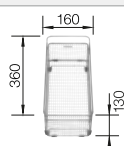

Empfehlung optionales Zubehör

Schneidbrett aus Nussbaum mit Edelstahlgriff

223 074

€ 302,00

Anlegbarer Tropf aus Edelstahl

223 067

€ 328,00

Multifunktionskorb