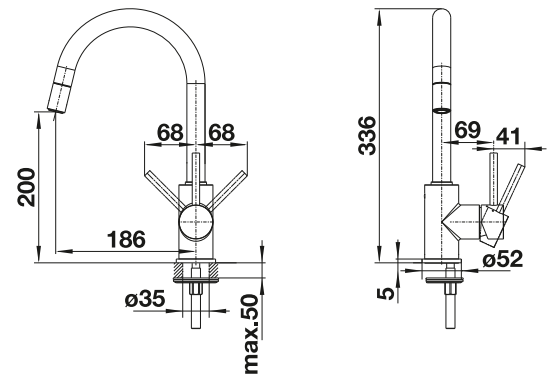

BLANCO MIDA-S

- Sanft geschwungener Auslauf auf schlankem, geraden Körper
- Für leichtes Befüllen von Töpfen und Vasen
- Besonders für kompakte Spülen geeignet
- Erweiterter Aktionsradius durch 360° schwenkbaren Auslauf
- Herausziehbarer Auslauf

**Herauszieh-/ abnehmbare
Brause bzw. Auslauf**

Metallische Oberfläche			UVP in € mit MwSt.
	chrom	521 454	€ 340,00
SILGRANIT-Look			UVP in € mit MwSt.
	silgranitschwarz	526 146	€ 397,00
	anthrazit	521 455	€ 397,00
	vulkangrau	526 967	€ 397,00
	silgranitweiß	521 457	€ 397,00
	softweiß	526 968	€ 397,00
	cafe	521 461	€ 397,00
Sonderfarbe			UVP in € mit MwSt.
	schwarz matt	526 653	€ 371,00

Technische Zeichnung

Durchflussmenge 10 l/min bei 3 bar Druck

Im Lieferumfang enthalten

- Auslauf 360° schwenkbar und im vorderen Bereich drehbar für erweiterten Arbeitsbereich
- Hahnlochbohrung mit $\varnothing$ 35 mm erforderlich
- Kartusche mit keramischen Dichtungen
- Flexible Anschlussschläuche mit 350 mm Länge, $\frac{3}{8}$ " Mutter für die besonders leichte und sichere Montage
- Brause aus Kunststoff mit nylonummanteltem Brauseschlauch
- Patentierter Strahlregler für deutlich geringere Verkalkung
- Stabilisierungsplatte zur Erhöhung der Standfestigkeit der Küchenarmatur bei Einbau der in Spülen aus Edelstahl
- Serienmäßig mit einem Rückflussverhinderer ausgestattet und damit eigensicher nach DIN EN 1717
- LGA zertifiziert
- DVGW zertifiziert

Küchen-
Armaturen

Empfehlung optionales Zubehör

Schmutzfilter für Eckventil

128 434

€ 21,00

Schlauchführung für
Küchenarmaturen

511 920

€ 21,00

Empfehlung Spülmittelspender

BLANCO LATO
Spülmittelspender
siehe Seite 396