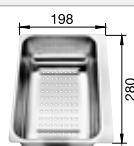

Empfehlung optionales Zubehör

Schneidbrett aus massiver Buche

218 313

€ 93,00

Schneidbrett aus wertigem Kunststoff in weiß

217 611

€ 93,00

Multifunktionsschale aus Edelstahl