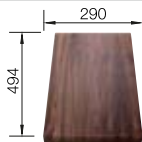

450 mm

Empfehlung optionales Zubehör

Flexible Schneidauflage

225 469
€ 10,00

Brückenschneidbrett aus massivem Nussbaum

225 331
€ 263,00

Multifunktionsschale aus Edelstahl

224 787
€ 161,00