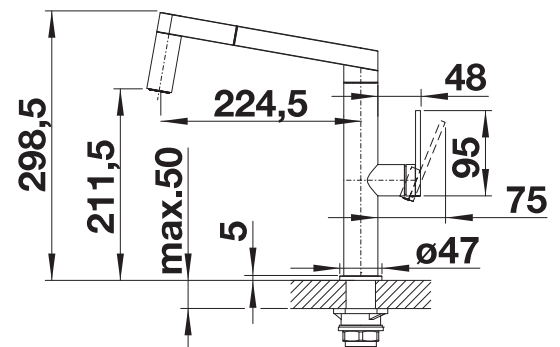

- Designarmatur in bestechender Eleganz und Materialästhetik
- Smartes Bedienkonzept: komfortables Herausziehen der Schlauchbrause nach vorne
- Wechsel von Klarstrahl auf Brausestrahl durch einfachen Tastendruck
- Energiesparend: Grundeinstellung des Bedienhebels auf Kaltstrahl
- Optisch nahtlos integrierter Umstell-Knopf
- Hochwertige Ausführung in massivem Edelstahl, Oberfläche gebürstet

Metallische Oberfläche			UVP in € mit MwSt.
	Edelstahl gebürstet	521 547	€ 1693,00

Umschaltbare Brause

Herauszieh-/ abnehmbare Brause bzw. Auslauf

Technische Zeichnung