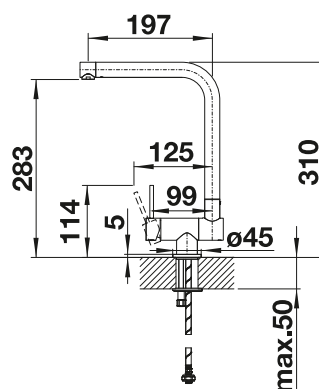

Technische Zeichnung

Durchflussmenge 11.83 l/min bei 3 bar Druck

Im Lieferumfang enthalten

- Auslauf 360° schwenkbar und im vorderen Bereich drehbar
- Hahnlochbohrung mit Ø 35 mm erforderlich
- Kartusche mit keramischen Dichtungen
- Flexible Anschlussschläuche mit 500 mm Länge und 3/4" Mutter für besonders leichte und sichere Montage
- Patentierter Strahlregler für deutlich geringere Verkalkung
- Stabilisierungsplatte zur Erhöhung der Standfestigkeit der Küchenarmatur bei Einbau in Spülen aus Edelstahl
- LGA zertifiziert
- DVGW zertifiziert

Empfehlung optionales Zubehör

Schmutzfilter für Eckventil

128 434

€ 21,00

Empfehlung Spülmittelspender

BLANCO TORRE
Spülmittelspender
siehe Seite 397