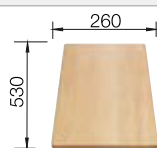

Ausschnitt-Daten für alle Einbauverfahren finden Sie in unserem Internet-Download

Empfehlung optionales Zubehör

Schneidbrett aus massiver Buche

218 313

€ 93,00

Schneidbrett aus wertigem Kunststoff in weiß

217 611