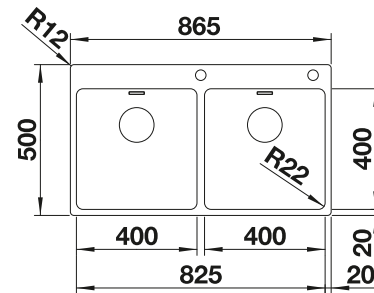

Beckentiefe 190/190 mm

Zusätzliche Lochbohrung möglich. Die nachträgliche Lochbohrung sollte durch einen Fachbetrieb ausgeführt werden.

Ausschnitt-Daten für alle Einbauverfahren finden Sie in unserem Internet-Download

Empfehlung optionales Zubehör

Esche-Compound-Schneidbrett

230 700
€ 211,00

Multifunktionsschale aus
Edelstahl

227 692
€ 137,00

TOP-Schienen

235 906
€ 163,00

BLANCO UNIT mit BLANCO ANDANO 400/400-IF/A

BLANCO SONEA-S Flexo

siehe Seite 344

BLANCO FLEXON II Low 90/4

siehe Seite 409