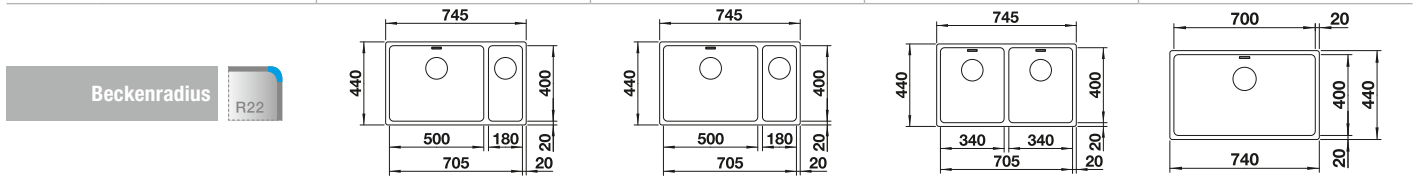

Im Lieferumfang enthalten	InFino ohne Abflafernbedienung			
Ausschnitt-Daten für alle Einbauverfahren finden Sie in unserem Internet-Download	Ablaufgarnitur mit Raumsparrohr, 2 x 3 1/2" InFino-Korbventil, Befestigungsset	Ablaufgarnitur mit Raumsparrohr, 2 x 3 1/2" InFino-Korbventil, Befestigungsset	Ablaufgarnitur mit Raumsparrohr, 2 x 3 1/2" InFino-Korbventil, Befestigungsset	Ablaufgarnitur mit Raumsparrohr, 3 1/2" InFino-Korbventil, Befestigungsset

Empfehlung optionales Zubehör			BLANCO UNIT mit BLANCO ANDANO-U	
Esche-Compound-Schneidbrett 230700 € 211,00	Multifunktionsschale aus Edelstahl 227692 € 137,00	Abtropfwanne 513485 € 131,00	BLANCO SONEA-S Flexo siehe Seite 344	BLANCO FLEXON II Low 80/3 siehe Seite 409

Edelstahl
Becken
800 mm