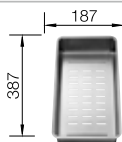

Multifunktionsschale

231 396
€ 156,00