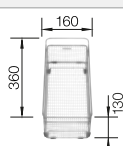

Multifunktionskorb

223 297
€ 119,00