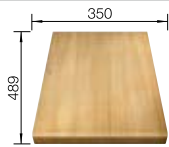

Esche-Compound-Brückenschneidbrett