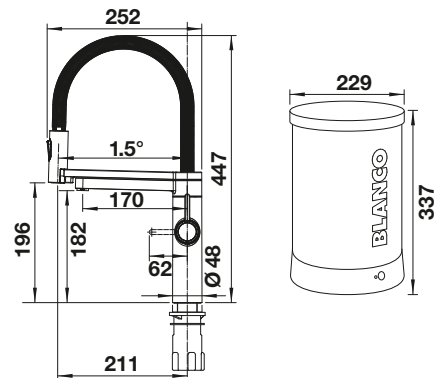

BLANCO drink.hot EVOL-S Pro

- 4-in-1 Semi-Profi-Armatur: Kaltes, warmes, sowie gefiltertes kaltes und gefiltertes kochend heißes Wasser
- Click & Touch: Einstellung der gefilterten Wassermenge dank präzisiertem Drehrad und intuitive Touch-Bedienung für bedarfsgerechten Wasserverbrauch
- Separater, isolierter Auslauf für gefiltertes kaltes und gefiltertes kochend heißes Wasser
- Sicherheitskonzept für das kochend heiße Wasser
- Zweistrahlnbräuse mit präziser Magnethalterung

Volume		Hot		Filter	

PVD		
	PVD steel	526 310
	satin gold	527 428
Sonderfarbe		
	schwarz matt	526 634

Technische Zeichnung

Durchflussmenge 9.2 l/min bei 3 bar Druck

Im Lieferumfang enthalten

System:

- Hochwertiger Hochdruckboiler aus Titan (höchste Korrosionsbeständigkeit, absolut geschmacksneutral)
- Kapazität: 4 Liter
- Temperatur: 100°C
- Energieeffizient (etwa 16 W Stromverbrauch im Standby-Betrieb)
- Stromanschluss: 230 VAC, 50/60 Hz.
- Nennleistung: 2200 W
- Sicherheitsgruppe inkl. Anbindung an Ablaufsystem der Spüle
- Hochwertiges Filtersystem von BWT, bestehend aus Filterkopf und Mehrstufen Filterkartusche
- Steuerbox mit Restkapazitätsanzeige des Filters

Armatur:

- Auslauf für Mischwasser 360° schwenkbar
- Separater, 180° schwenkbarer Auslauf für veredelttes Wasser
- Hahnlochbohrung mit Ø 35 mm erforderlich
- Kartusche mit keramischer Dichtung
- Diverse flexible Anschlussschläuche sowie Verbindungsbögen für besonders leichte und sichere Montage
- Patentierter Strahlregler für deutlich geringere Verkalkung
- Stabilisierungsplatte zur Erhöhung der Standfestigkeit der Küchenarmatur bei Einbau in Spülen aus Edelstahl

Empfehlung optionales Zubehör

526 259

526 260

128 434

Empfehlung Spülmittelspender

Empfehlung Abfallsystem