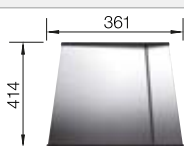

Ausschnitt-Daten für alle Einbauverfahren finden Sie in unserem Internet-Download

Empfehlung optionales Zubehör

Schneidbrett aus Nussbaum mit Edelstahlgriff

223 074
€ 302,00

Anlegbarer Tropf aus Edelstahl