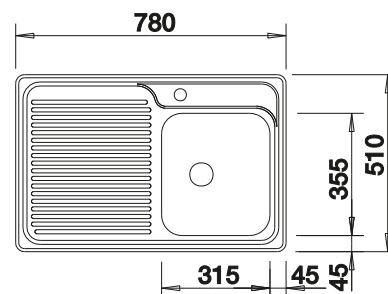

Technische Zeichnung

Beckentiefe 195 mm

Ausschnitt-Daten für alle Einbauverfahren finden Sie in unserem Internet-Download

Edelstahl
Spülen

400 mm

Empfehlung optionales Zubehör

Schneidbrett aus massiver
Buche

225 362

€ 93,00

Schneidbrett aus wertigem
Kunststoff in weiß

210 521

€ 93,00

BLANCO UNIT mit BLANCO CLASSIC 40 S

BLANCO KANO-S

siehe Seite 368

BLANCO SOLON-IF

siehe Seite 415