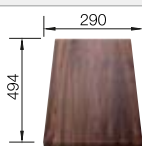

Brückenschneidbrett aus massivem Nussbaum

225 331

€ 263,00