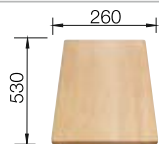

Empfehlung optionales Zubehör

Schneidbrett aus massiver Buche

218 313

€ 93,00