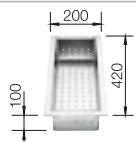

Empfehlung optionales Zubehör

Resteschale Edelstahl

219649
€ 270,00