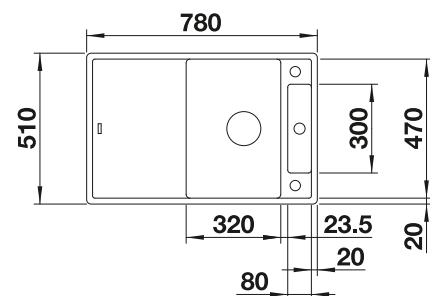

Beckentiefe 190/20 mm

Ausschnitt-Daten für alle Einbauverfahren finden Sie in unserem Internet-Download

Empfehlung optionales Zubehör

BLANCO UNIT mit BLANCO AXIA III 45 S

siehe Seite 340

siehe Seite 405