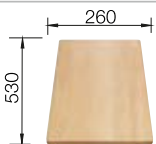

ADIRA-Klappmatte, Multifunktionsschale aus Kunststoff, Ablaufgarnitur mit Raumsparrohr, 2 x 3 1/2" InFino-Korbventil mit integrierter Ablaufernbedienung (Drehknopf) für das Hauptbecken

○ vorgefräste Bohrungen zum Durchschlagen oder Durchsägen
Beckentiefe 200/135 mm
Ausschnitt-Daten für alle Einbauverfahren finden Sie in unserem Internet-Download

Empfehlung optionales Zubehör

Schneidbrett aus massiver Buche

218 313
€ 93,00