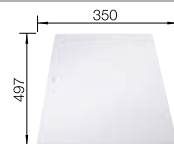

Glasschneidbrett weiß