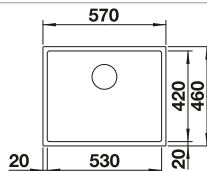

Technischer Hinweis: Der Unterbau-Beckenrand ist an den Ecken nicht geschlossen.