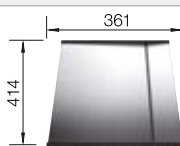

Schneidbrett aus Nussbaum mit Edelstahlgriff

223 074
€ 302,00

Anlegbarer Tropf aus Edelstahl

223 067
€ 328,00

Klappmatte

238 482
€ 99,00

BLANCO UNIT mit BLANCO CLARON 700-U Dark Steel Edition

BLANCOCLINA-S II