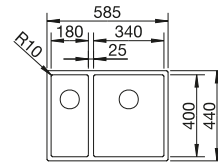

Ausschnitt-Daten für alle Einbauverfahren finden Sie in unserem Internet-Download