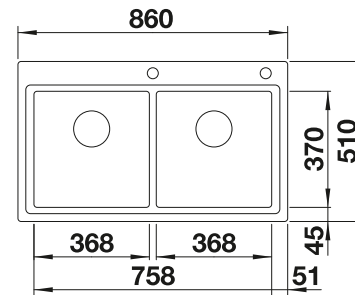

Beckentiefe 196/196 mm

Keine zusätzlichen Lochbohrungen bauseits möglich.
Beim Einsatz eines Spülmittelspenders muss die Ablauffernbedienung durch den Spülmittelspender und das Ablaufsystem InFino® mit Ablauffernbedienung durch ein Ablaufsystem InFino® Manuell ohne Ablauffernbedienung ersetzt werden.

Bitte kontaktieren Sie uns - wir helfen Ihnen gerne weiter.
Die Artikelnummer des Ablaufsystems InFino® Manuell ohne Ablauffernbedienung erhalten Sie auf Anfrage.

Ausschnitt-Daten für alle Einbauverfahren finden Sie in unserem Internet-Download

Empfehlung optionales Zubehör

Schneidbrett aus Sicherheitsglas in Silber	Multifunktionsschale	Wellentropf
230 970 € 163,00	231 396 € 156,00	230 734 € 60,00

BLANCO UNIT mit BLANCO DIVON II 8-IF

BLANCO LINEE-S	BLANCO FLEXON II Low 80/3
siehe Seite 340	siehe Seite 409