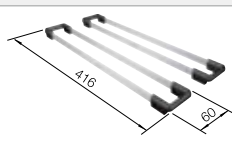

TOP-Schienen

235 906
€ 163,00