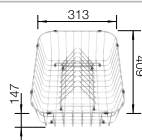

Empfehlung optionales Zubehör

Geschirrkorb mit Tellerstapler

507 829
€ 161,00