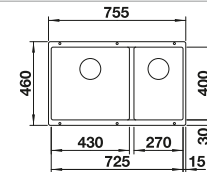

Ausschnitt-Daten für alle Einbauverfahren finden Sie in unserem Internet-Download

Im Lieferumfang enthalten

InFino ohne
Ablaufarmbedienung

Ablaufgarnitur mit Raumsparrohr, Ablaufverbindung, 2 x 3 1/2" InFino-Korbventil, Befestigungsset