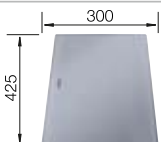

Empfehlung optionales Zubehör

Schneidbrett aus Sicherheitsglas in Silber

230 970
€ 163,00