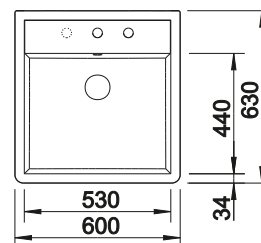

Technische Zeichnung

○ vorgefräste Bohrungen zum Durchschlagen oder Durchsägen
Beckentiefe 190 mm