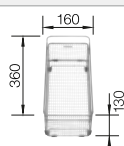

Multifunktionskorb

223 297

€ 119,00