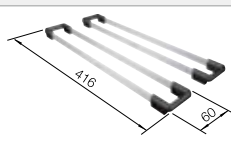

Schneidbrett aus Bambus

239 449
€ 71,00

TOP-Schienen

235 906
€ 163,00

Wellentropf

230 734
€ 60,00

BLANCO UNIT mit BLANCO ROTAN 400-U

BLANCO CARENA-S Vario