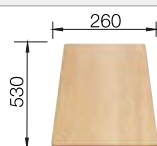

Empfehlung optionales Zubehör

Schneidbrett aus massiver Buche

218 313

€ 93,00