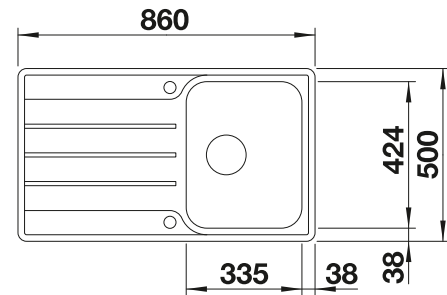

Technische Zeichnung

Beckentiefe 205 mm

Edelstahl
Spülen

450 mm

Empfehlung optionales Zubehör

Geschirrkorb mit Tellerstapler

507 829

€ 161,00

BLANCO UNIT mit BLANCO LEMIS 45 S-IF

BLANCO KANO

siehe Seite 369

BLANCO SELECT II 45/2

siehe Seite 405