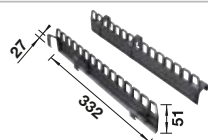

Empfehlung optionales Zubehör

BLANCO SELECT Clip

521 300

€ 60,00

SELECT Universalbox

229 342

€ 45,00

BLANCO MOVEX