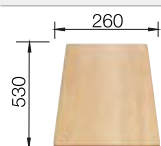

Empfehlung optionales Zubehör

Schneidbrett aus massiver
Buche

218 313

€ 93,00