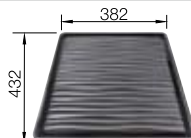

Wellentropf

230 734
€ 60,00