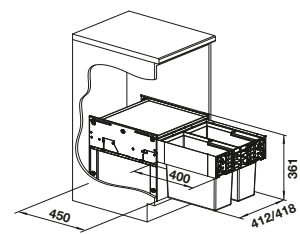

- Komplette Raumnutzung des Spülenschranks dank maßlich abgestimmter Lösungen, im Einklang mit Spüle und Armatur
- Breite Modellpalette für die gängigsten Schrankmaße
- Vielfältige und verschiedene Abfalltrennmöglichkeiten durch flexible Eimerkombinationen
- Einfache Montage ohne Messen, Anzeichnen oder Vorbohren
- Optional erhältliches Zubehör ergänzt das System zu einer individuellen Lösung
- Modernes Design mit hochwertigem Aluminium
- Alle Teile sind reinigungsfreundlich dank großer und glatter Oberflächen

reddot winner 2021

Unterschrank mm	500	500	450
BLANCO SELECT II	50/3	50/2	45/2
	526 202	526 201	526 200
UVP in € mit MwSt.	€ 433,00	€ 380,00	€ 368,00

Eimervolumen	35 l	38 l	32 l