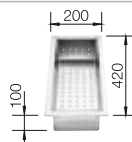

Resteschale Edelstahl

219 649

€ 270,00