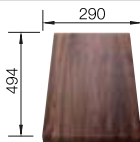

225 469
€ 10,00

Brückenschneidbrett aus massivem Nussbaum

225 331
€ 263,00

Geschirrkorb mit Tellerstapler

507 829
€ 161,00

BLANCO LINEE-S

siehe Seite 340

BLANCO SELECT II 60/3 Orga