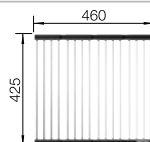

Esche-Compound-Schneidbrett

230 700
€ 211,00

Multifunktionsschale aus
Edelstahl

227 692
€ 137,00

Klappmatte

238 482
€ 99,00

BLANCO UNIT mit BLANCO ANDANO 450-U

BLANCO SONEA-S Flexo