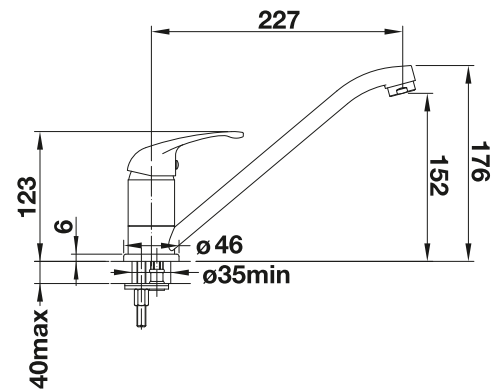

Technische Zeichnung

Durchflussmenge 15.4 (Hochdruck) / 6.2 (Niederdruck) l/min bei 3 bar Druck

Im Lieferumfang enthalten

- Auslauf schwenkbar 360°
- Hahnlochbohrung mit $\varnothing$ 35 mm erforderlich
- BLANCO-Kartusche mit keramischen Dichtscheiben
- Flexible Anschlussschläuche mit 350 mm Länge und $\frac{3}{8}$ " Mutter für besonders leichte und sichere Montage
- LGA zertifiziert
- Patentierter Strahlregler
- ND-Ausführung mit Durchflußmengenregler zum Schutz des Boilers ausgestattet

Küchen-Armaturen

Empfehlung optionales Zubehör

Schmutzfilter für Eckventil

128434
€ 21,00

Strahlreglerset mit Klar- und Perlstrahlregler für Hochdruck-Armaturen, inkl. Serviceschlüssel

521746
€ 19,00

Empfehlung Spülmittelspender

BLANCO LATO
Spülmittelspender
siehe Seite 396