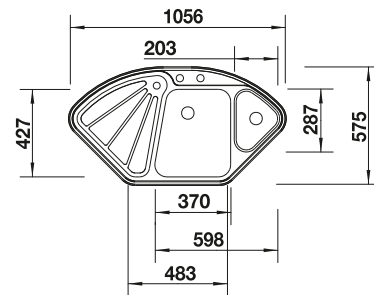

Beckentiefe 185/130 mm

Ausschnitt-Daten für alle Einbauverfahren finden Sie in unserem Internet-Download

Hinweis:

Unterschrank bei ECKEINBAU mind. 70 cm breit.

Modell kann bei ECKEINBAU nur in mind. 65 cm tiefe Arbeitsplatten eingebaut werden.

Um die Vorteile dieser Spülen nutzen zu können, empfehlen wir BLANCO-Küchenarmaturen mit ausziehbarer Schlauchbrause.

Edelstahl
Spülen

900x900 mm

Empfehlung optionales Zubehör

Schneidbrett aus massiver
Buche

513 484

€ 75,00

BLANCO UNIT mit BLANCODELTA-IF

BLANCO VONDA

siehe Seite 342

BLANCO SOLON-IF

siehe Seite 415