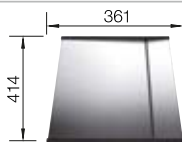

Anlegbarer Tropf aus Edelstahl

223 067
€ 328,00