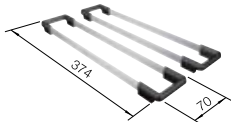

Technische Zeichnung

Zwei ETAGON-Schienen

2 x ETAGON-Schiene aus Edelstahl, Ablaufgarnitur mit Raumsparrohr, 3 ½" InFino-Korbventil, Befestigungsset