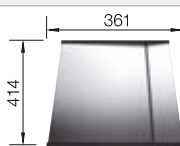

Ausschnitt-Daten für alle Einbauverfahren finden Sie in unserem Internet-Download

Empfehlung optionales Zubehör

Schneidbrett aus Nussbaum mit Edelstahlgriff

223 074

€ 302,00

Anlegbarer Tropf aus Edelstahl

223 067