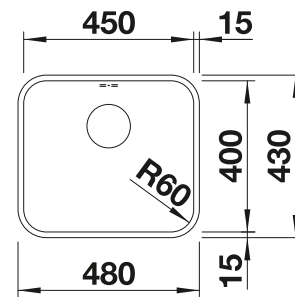

Technische Zeichnung

Beckentiefe 175 mm

Ausschnitt-Daten für alle Einbauverfahren finden Sie in unserem Internet-Download

Empfehlung optionales Zubehör

TOP-Schienen

235906
€ 163,00

Geschirrkorb aus Edelstahl