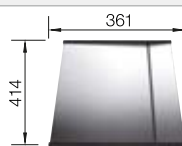

Edelstahl
Becken

450 mm

Empfehlung optionales Zubehör

Schneidbrett aus Nussbaum mit Edelstahlgriff

223 074
€ 302,00

Anlegbarer Tropf aus Edelstahl

223 067
€ 328,00

Klappmatte