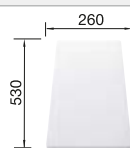

Ausschnitt-Daten für alle Einbauverfahren finden Sie in unserem Internet-Download

Empfehlung optionales Zubehör

Schneidbrett aus massiver Buche

218 313

€ 93,00

Schneidbrett aus wertigem Kunststoff in weiß

217 611