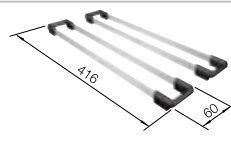

TOP-Schienen

235 906
€ 163,00

BLANCO UNIT mit BLANCO CLARON 180-U

siehe Seite 322

siehe Seite 415