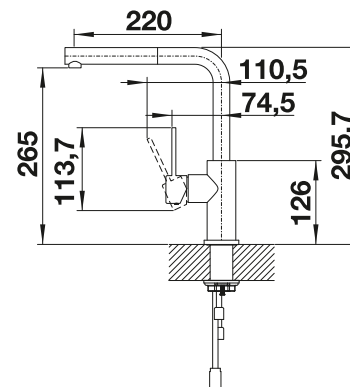

Technische Zeichnung

Durchflussmenge 8.6 (Hochdruck) / 7 (Niederdruck) l/min bei 3 bar Druck

Im Lieferumfang enthalten

- Auslauf 190° schwenkbar
- Hahnlochbohrung mit Ø 35 mm erforderlich
- Kartusche mit keramischen Dichtungen
- Brauseschlauch nylonummantelt
- Flexible Anschlusschläuche mit 450 mm Länge und 3/4" Mutter für besonders leichte und sichere Montage
- Patentierter Strahlregler für deutlich geringere Verkalkung
- Stabilisierungsplatte zur Erhöhung der Standfestigkeit der Küchenarmatur bei Einbau in Spülen aus Edelstahl
- Serienmäßig mit Rückflussverhinderer ausgestattet und damit eigensicher gegen Rückfließen nach EN 1717
- LGA zertifiziert
- DVGW zertifiziert