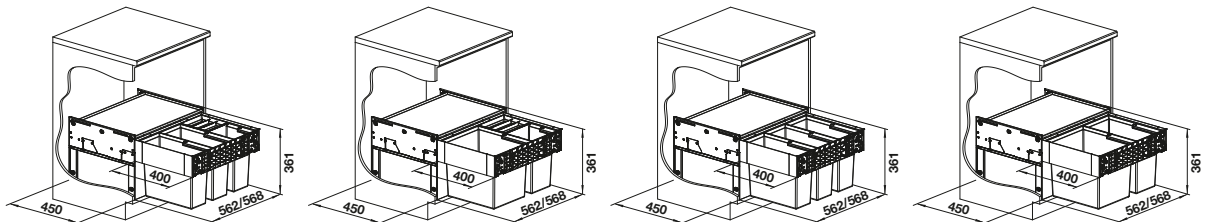

- Komplette Raumnutzung des Spülenschranks dank maßlich abgestimmter Lösungen, im Einklang mit Spüle und Armatur
- Breite Modellpalette für die gängigsten Schrankmaße
- Vielfältige und verschiedene Abfalltrennmöglichkeiten durch flexible Eimerkombinationen
- Einfache Montage ohne Messen, Anzeichnen oder Vorbohren
- Optional erhältliches Zubehör ergänzt das System zu einer individuellen Lösung
- Modernes Design mit hochwertigem Aluminium
- Alle Teile sind reinigungsfreundlich dank großer und glatter Oberflächen

reddot winner 2021

Unterschrank mm	600	600	600	600
BLANCO SELECT II	60/4	XL 60/3	60/3	60/2
	526206	526205	526204	526203
UVP in € mit MwSt.	€ 455,00	€ 439,00	€ 408,00	€ 401,00

Eimervolumen	42 l	46 l	45 l	49 l