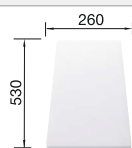

Schneidbrett aus wertigem Kunststoff in weiß

217 611

€ 93,00