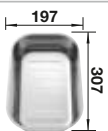

Empfehlung optionales Zubehör

Edelstahlschale

240 729
€ 113,00