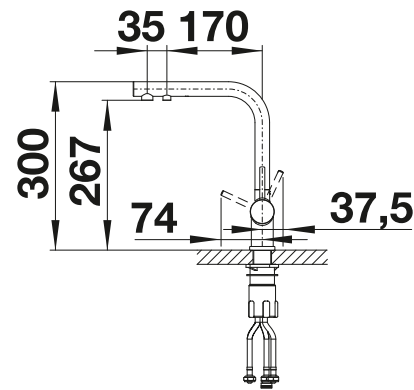

Technische Zeichnung

Durchflussmenge 9.5 l/min bei 3 bar Druck

Im Lieferumfang enthalten

Armatur:

1. separater Auslauf für gefiltertes Wasser und für Mischwasser (Kalt/Warm)
   - 360° schwenkbarer Auslauf für größere Reichweite
   - Ø 35 mm Hahnlochbohrung erforderlich
   - Kartusche und Ventil mit keramischen Dichtungen
   - Flexible Anschlussschläuche mit 450 mm Länge und 3/8"-Mutter für besonders einfache und sichere Montage
   - Patentierte Strahlregler für deutlich reduzierte Verkalkung
   - Stabilisierungsplatte zur Erhöhung der Standfestigkeit der Armatur beim Einbau in Edelstahlspülen
   - LGA-geprüft
   - separater Auslauf für gefiltertes Wasser und für Mischwasser (Kalt/Warm)
   - Patentierte Strahlregler für deutlich reduzierte Verkalkung
2. Filter-System nicht inbegriffen.

Küchen-Armaturen

Empfehlung optionales Zubehör

527 453
€ 546,00

128 434
€ 21,00

Empfehlung Spülmittelspender