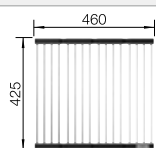

Edelstahl
Becken

600 mm

Empfehlung optionales Zubehör

Klappmatte

238 482

€ 99,00

Geschirrkorb aus Edelstahl

514 238