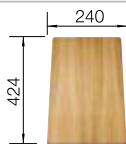

Ausschnitt-Daten für alle Einbauverfahren finden Sie in unserem Internet-Download

Empfehlung optionales Zubehör

TOP-Schienen

235 906
€ 163,00

Esche-Compound-Schneidbrett

230 700
€ 211,00

Multifunktionsschale