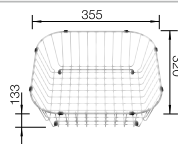

Schneidbrett aus Bambus

239 449
€ 71,00

Geschirrkorb aus Edelstahl

514 238
€ 73,00

Wellentropf

230 734
€ 60,00

BLANCO UNIT mit BLANCO SOLIS 400-U

BLANCO CANDOR-S