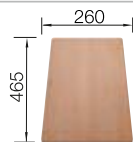

Schneidbrett aus massiver Buche

225 685

€ 83,00

Geschirrkorb aus Edelstahl

514 238

€ 73,00

Wellentropf

230 734