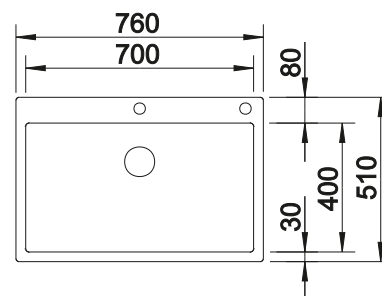

Beckentiefe 190 mm

Ausschnitt-Daten für alle Einbauverfahren finden Sie in unserem Internet-Download

Edelstahl
Becken

800 mm

Empfehlung optionales Zubehör

Schneidbrett aus Nussbaum mit
Edelstahlgriff

223 074

€ 302,00

Anlegbarer Tropf aus Edelstahl

223 067

€ 328,00

Multifunktionskorb

223 297

€ 119,00

BLANCO UNIT mit BLANCO CLARON 700-IF/A Durinox

BLANCO drink.filter EVOL-S Pro

siehe Seite 322

BLANCO SOLON-IF

siehe Seite 415