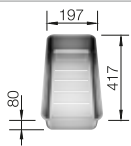

Im Lieferumfang enthalten **InFino mit Ablauffernbedienung** **Technische Zeichnung**

Multifunktionsschale aus Edelstahl

Multifunktionsschale, Ablaufgarnitur mit Raumsparrohr, 3 1/2" InFino-Korbventil mit Ablauffernbedienung (Drehbetätigung)