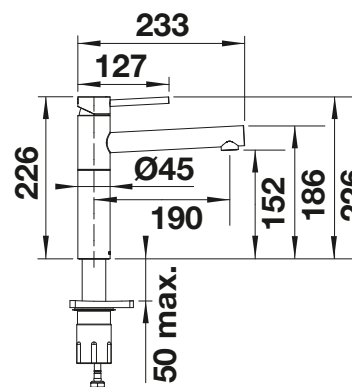

Technische Zeichnung

Durchflussmenge 12.9 l/min bei 3 bar Druck

Im Lieferumfang enthalten

- 360° schwenkbarer Auslauf für größeren Aktionsradius
- Hahnlochbohrung mit Ø 35 mm erforderlich
- Mit Keramikscheiben
- Einfache und schnelle Installation der professionellen Armatur mit dem BLANCOLock
- Flexible Anschlussschläuche, 950 mm lang und 3/8" Mutter für besonders einfache und sichere Montage
- Patentierter Strahlregler für deutlich geringere Verkalkung
- Stabilisierungsplatte zur Erhöhung der Standfestigkeit der Armatur beim Einbau in Edelstahlspülen
- Mit Rückschlagventil und somit garantiert rückflussgesichert nach EN 1717
- LGA-Zulassung
- DVGW geplant

Empfehlung optionales Zubehör

Schmutzfilter für Eckventil

128434

€ 21,00

Empfehlung Spülmittelspender

BLANCO LATO
Spülmittelspender
siehe Seite 396