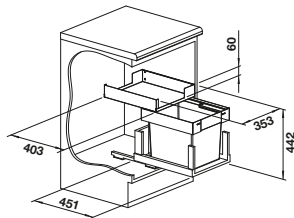

- Durchdachte Lösung für BLANCO drink.systems: effektive Raumnutzung des Unterschranks durch das optimale Zusammenspiel aller Systemkomponenten
- Besonders gute Zugänglichkeit des Soda-Systems bei Filter- oder CO2-Zylinder-Wechsel
- Alles an einem Ort: der integrierte Ablageboden bietet Platz für 4 CO2-Zylinder
- Alle Systemkomponenten sind optisch aufeinander abgestimmt
- Alle Teile sind reinigungsfreundlich dank großer und glatter Oberflächen

reddot winner 2021

Unterschrank mm	600	600
BLANCO SELECT II Combi	40/1 Combi	40/2 Combi NEU
	526 304	527 854
UVP in € mit MwSt.	€ 662,00	€ 697,00
Eimervolumen	30 l	13 l

Im Lieferumfang enthalten

Auszugssystem zur Frontanbindung, Schubkasten, Auszugsschienen, Integrierter Ablageboden, 1 x 30 l Eimer

Auszugssystem zur Befestigung an der Frontplatte, Schublade, Auszugsschienen, integrierter Ablageboden, 1 x 30 l Eimer oder 2x 13 l Eimer.