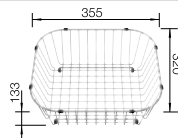

Geschirrkorb aus Edelstahl

514238
€ 73,00