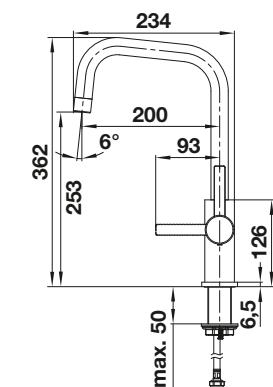

Technische Zeichnung

Durchflussmenge 14.1 l/min bei 3 bar Druck

Küchen-
Armaturen