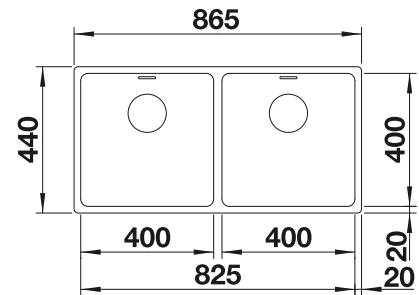

Beckentiefe 190/190 mm

Ausschnitt-Daten für alle Einbauverfahren finden Sie in unserem Internet-Download

Edelstahl
Becken

900 mm

Empfehlung optionales Zubehör

Esche-Compound-Schneidbrett

230 700

€ 211,00

Multifunktionsschale aus
Edelstahl

227 692

€ 137,00

Multifunktionskorb

223 297

€ 119,00

BLANCO UNIT mit BLANCO ANDANO 400/400-U

BLANCO SONEA-S Flexo

siehe Seite 344

BLANCO FLEXON II Low 90/4

siehe Seite 409