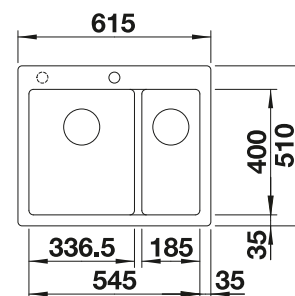

Technische Zeichnung

○ vorgefräste Bohrungen zum Durchschlagen oder Durchsägen
Beckentiefe 220/220 mm

Das optionale Esche-Compound-Schneidbrett kann nur auf dem Beckenrand platziert werden, wenn der Durchmesser der Küchenarmatur kleiner 48 mm ist.

Ausschnitt-Daten für alle Einbauverfahren finden Sie in unserem Internet-Download

Empfehlung optionales Zubehör

230 700
€ 211,00

227 689
€ 140,00

235 906
€ 163,00

BLANCO UNIT mit BLANCO PLEON 6 Split

siehe Seite 360

siehe Seite 402