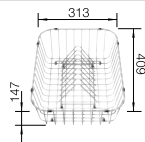

Geschirrkorb mit Tellerstapler

507829
€ 161,00