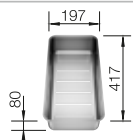

Multifunktionsschale aus
Edelstahl

227 692

€ 137,00

Klappmatte

238 482

€ 99,00

Wellentropf

230 734