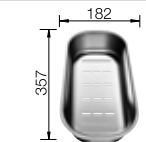

Empfehlung optionales Zubehör

Funktionsschale aus Edelstahl

225253
€ 161,00