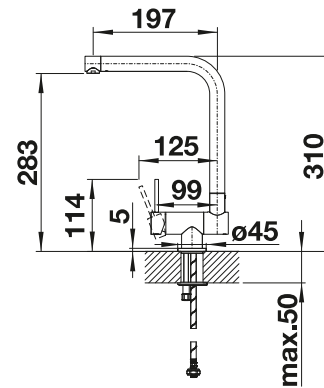

Technische Zeichnung

Durchflussmenge 11.83 l/min bei 3 bar Druck

Im Lieferumfang enthalten

- Auslauf 360° schwenkbar und im vorderen Bereich drehbar
- Hahnlochbohrung mit Ø 35 mm erforderlich
- Kartusche mit keramischen Dichtungen
- Flexible Anschlussschläuche mit 500 mm Länge und 3/4" Mutter für besonders leichte und sichere Montage
- Patentierter Strahlregler für deutlich geringere Verkalkung
- Stabilisierungsplatte zur Erhöhung der Standfestigkeit der Küchenarmatur bei Einbau in Spülen aus Edelstahl
- LGA zertifiziert
- DVGW zertifiziert

Empfehlung optionales Zubehör

Schmutzfilter für Eckventil

128 434

€ 21,00

Empfehlung Spülmittelspender

BLANCO TORRE
Spülmittelspender
siehe Seite 397