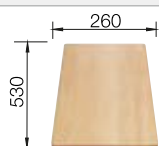

Empfehlung optionales Zubehör

Schneidbrett aus massiver Buche

218 313

€ 93,00