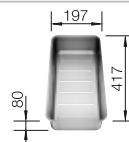

Esche-Compound-Schneidbrett

230 700
€ 211,00

Multifunktionsschale aus
Edelstahl

227 692
€ 137,00

Klappmatte

238 482
€ 99,00

BLANCO UNIT mit BLANCO ANDANO 450-U

BLANCO SONEA-S Flexo