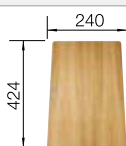

Beckentiefe 190 mm
Ausschnitt-Daten für alle Einbauverfahren finden Sie in unserem Internet-Download

Empfehlung optionales Zubehör

TOP-Schienen

235 906
€ 163,00

Esche-Compound-Schneidbrett

230 700
€ 211,00