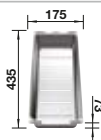

Multifunktionschale

227 689
€ 140,00