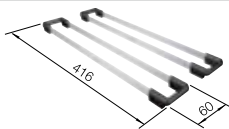

Empfehlung optionales Zubehör

TOP-Schienen

235906
€ 163,00