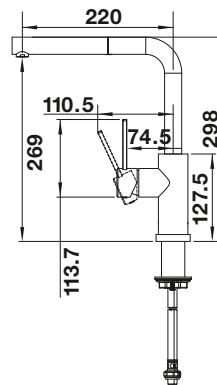

Technische Zeichnung

Durchflussmenge 6.8 l/min bei 3 bar Druck

Im Lieferumfang enthalten

- Auslauf 190° schwenkbar
- Hahnlochbohrung mit $\varnothing$ 35 mm erforderlich
- Kartusche mit keramischen Dichtungen
- Brauseschlauch nylonummantelt
- Flexible Anschlussschläuche mit 985 mm Länge und $\frac{3}{4}$ " Mutter für besonders leichte und sichere Montage
- Patentierter Strahlregler für deutlich geringere Verkalkung
- Stabilisierungsplatte zur Erhöhung der Standfestigkeit der Küchenarmatur bei Einbau in Spülen aus Edelstahl
- Serienmäßig mit Rückflussverhinderer ausgestattet und damit eigensicher gegen Rückfließen nach EN 1717
- LGA zertifiziert
- DVGW zertifiziert

Empfehlung optionales Zubehör

Schmutzfilter für Eckventil

128 434

€ 21,00

Schlauchführung für
Küchenarmaturen

511 920

€ 21,00

Empfehlung Spülmittelspender

BLANCO PIONA
Spülmittelspender
siehe Seite 395