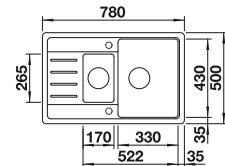

Ausschnitt-Daten für alle Einbauverfahren finden Sie in unserem Internet-Download

Im Lieferumfang enthalten

Ablaufgarnitur mit Raumsparrohr, 2 x 3 1/2" Korbventil

Ablaufgarnitur mit Raumsparrohr, 3 1/2" Korbventil,

Ablaufgarnitur mit Raumsparrohr, 2 x 3 1/2" Korbventil