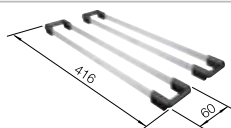

Empfehlung optionales Zubehör

TOP-Schienen

235 906
€ 163,00

Schneidbrett aus massiver
Buche

225 362
€ 93,00

Schneidbrett aus wertigem
Kunststoff in weiß

210 521
€ 93,00

BLANCO UNIT mit BLANCO NAYA XL 9