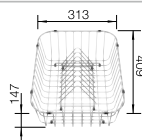

Empfehlung optionales Zubehör

Geschirrkorb mit Tellerstapler

507 829

€ 161,00