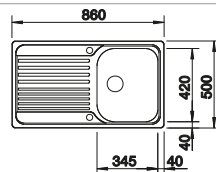

Im Lieferumfang enthalten **Mit Abлаuffernbedienung**

Ablaufgarnitur mit Raumsparrohr, 3 1/2" Korbventil mit Abлаuffernbedienung (Drehbetätigung)
Planungshinweis:
Ausschnitt-Daten für alle Einbauverfahren finden Sie in unserem Internet-Download

Edelstahl
Spülen

450 mm