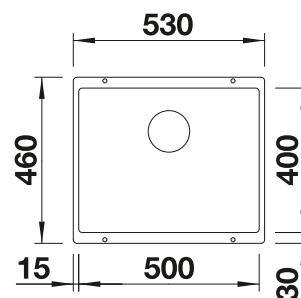

Beckentiefe 190 mm

Radius der Aussparung: 10 mm

Wichtig: Ablaufkomponenten müssen separat bestellt werden.
Wichtig: Ablaufverbindungen zum Kombinieren von zwei Einzelbecken bitte separat bestellen.

Ausschnitt-Daten für alle Einbauverfahren finden Sie in unserem Internet-Download

Empfehlung optionales Zubehör

Esche-Compound-Schneidbrett

230 700
€ 211,00

TOP-Schienen

235 906
€ 163,00

Multifunktionsschale

227 689
€ 140,00

BLANCO UNIT mit BLANCO SUBLINE 500-U für Farbige
Komponenten

BLANCO LINUS-S

siehe Seite 359

BLANCO FLEXON II 60/3

siehe Seite 406