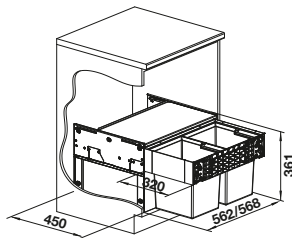

- Für den Einbau vor wandseitig installierten Niederdruckboilern, Heißwassersystemen und Filtersystemen
- Effektive Raumnutzung des Unterschranks dank reduzierter Einbautiefe von 320 mm
- Modernes Design mit hochwertigem Aluminium
- Alle Teile sind reinigungsfreundlich dank großer und glatter Oberflächen
- Einfache Montage ohne Messen, Anzeichnen oder Vorbohren

reddot winner 2021

Unterschrank mm	600
BLANCO SELECT II Compact 60/2	
	526207
UVP in € mit MwSt.	€ 438,00
Eimervolumen	34 l