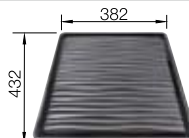

Wellentropf

230 734
€ 60,00