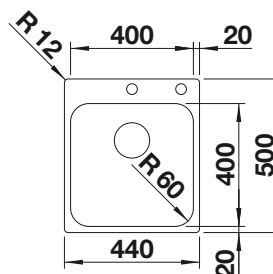

Beckentiefe 175 mm

Zusätzliche Lochbohrung möglich. Die nachträgliche Lochbohrung sollte durch einen Fachbetrieb ausgeführt werden.

Ausschnitt-Daten für alle Einbauverfahren finden Sie in unserem Internet-Download

Empfehlung optionales Zubehör

238 482
€ 99,00

514 238
€ 73,00

230 734
€ 60,00

BLANCO UNIT mit BLANCO SUPRA 400-IF/A R12

siehe Seite 370

siehe Seite 415