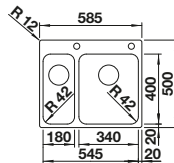

Im Lieferumfang enthalten

Zusätzliche Lochbohrung möglich. Die nachträgliche Lochbohrung sollte durch einen Fachbetrieb ausgeführt werden.

Ausschnitt-Daten für alle Einbauverfahren finden Sie in unserem Internet-Download

Ablaufgarnitur mit Raumsparrohr, 2 x 3 1/2" InFino-Korbventil mit Ablauffernbedienung (PushControl), Befestigungsset

Ablaufgarnitur mit Raumsparrohr, 3 1/2" InFino-Korbventil mit Ablauffernbedienung (PushControl), Befestigungsset

InFino mit
Ablauffernbedienung