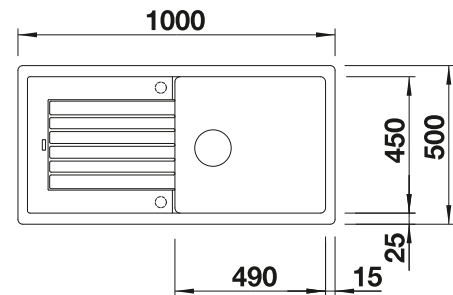

Technische Zeichnung

○ vorgefräste Bohrungen zum Durchschlagen oder Durchsägen
Beckentiefe 190 mm

Ausschnitt-Daten für alle Einbauverfahren finden Sie in unserem Internet-Download

Empfehlung optionales Zubehör

Schneidbrett aus massiver
Buche

218 313
€ 93,00

Schneidbrett aus wertigem
Kunststoff in weiß

217 611
€ 93,00

Multifunktionskorb

223 297
€ 119,00

BLANCO UNIT mit BLANCO ZIA XL 6 S

BLANCO KANO-S

siehe Seite 368

BLANCO SELECT II 60/3

siehe Seite 402