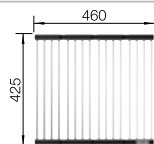

Empfehlung optionales Zubehör

Klappmatte

238 482
€ 99,00

Geschirrkorb aus Edelstahl

514 238
€ 73,00

Wellentropf

230 734
€ 60,00

BLANCO UNIT mit BLANCO SUPRA 400-IF/A R12