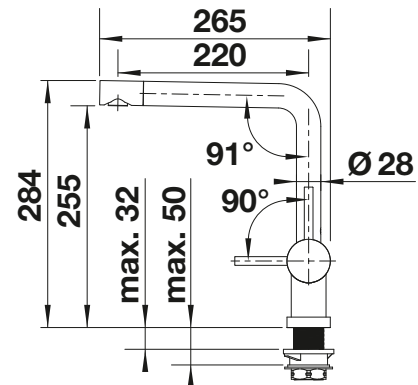

Technische Zeichnung

Durchflussmenge 14 (Hochdruck) / 5 (Niederdruck) l/min bei 3 bar Druck

Im Lieferumfang enthalten

- Auslauf 360° schwenkbar
- Hahnlochbohrung mit Ø 35 mm erforderlich
- Kartusche mit keramischen Dichtungen
- Flexible Anschlussschläuche mit 750 mm Länge und 3/8" Mutter für besonders leichte und sichere Montage
- Patentierter Strahlregler für deutlich geringere Verkalkung
- Stabilisierungsplatte zur Erhöhung der Standfestigkeit der Küchenarmatur bei Einbau in Spülen aus Edelstahl
- LGA zertifiziert
- DVGW zertifiziert
- ND-Ausführung mit Durchflussmengenregler zum Schutz des Boilers ausgestattet

Empfehlung optionales Zubehör

128 434
€ 21,00

521 746
€ 19,00

Empfehlung Spülmittelspender