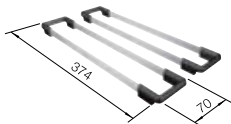

Keramik
Becken

600 mm

Im Lieferumfang enthalten

InFino mit
Ablauffernbedienung

Technische Zeichnung

Zwei ETAGON-Schienen

2 x ETAGON-Schiene aus Edelstahl, Ablaufgarnitur mit Raumsparrohr, 3 1/2" InFino-Korbventil mit Ablauffernbedienung (Zugknopf)