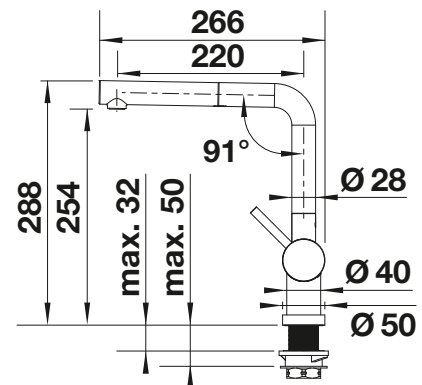

Technische Zeichnung

Durchflussmenge 9.6 (Hochdruck) / 5 (Niederdruck) l/min bei 3 bar Druck

Im Lieferumfang enthalten

- Auslauf 140° schwenkbar
- Hahnlochbohrung mit Ø 35 mm erforderlich
- Kartusche mit keramischen Dichtungen
- Brauseschlauch metallummantelt
- Flexible Anschlusschläuche mit 750 mm Länge und 3/8" Mutter für besonders leichte und sichere Montage
- Patentierter Strahlregler für deutlich geringere Ver kalkung
- Stabilisierungsplatte zur Erhöhung der Standfestigkeit der Küchenarmatur bei Einbau in Spülen aus Edelstahl
- Serienmäßig mit Rückflussverhinderer ausgestattet und damit eigensicher gegen Rückfließen nach EN 1717
- LGA zertifiziert
- DVGW zertifiziert
- ND-Ausführung mit Durchflussmengenregler zum Schutz des Boilers ausgestattet

Empfehlung optionales Zubehör

128 434
€ 21,00

521 746
€ 19,00

Schlauchführung für Küchenarmaturen

511 920
€ 21,00

Empfehlung Spülmittelspender