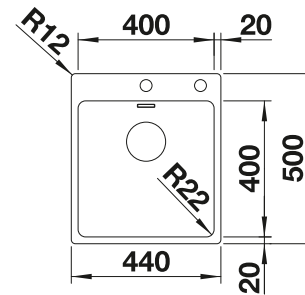

Beckentiefe 190 mm

Zusätzliche Lochbohrung möglich. Die nachträgliche Lochbohrung sollte durch einen Fachbetrieb ausgeführt werden.

Ausschnitt-Daten für alle Einbauverfahren finden Sie in unserem Internet-Download

Empfehlung optionales Zubehör

230 700
€ 211,00

227 692
€ 137,00

238 482
€ 99,00

BLANCO UNIT mit BLANCO ANDANO 400-IF/A

siehe Seite 344

siehe Seite 407