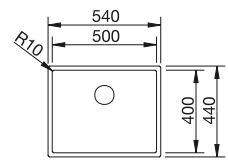

Im Lieferumfang enthalten	InFino ohne Ablauffernbedienung
Ablaufgarnitur mit Raumsparrohr, Ablaufverbindung, 2 x 3 1/2" InFino-Korbventil, Befestigungsset	Ablaufgarnitur mit Raumsparrohr, 3 1/2" InFino-Korbventil, Befestigungsset

Empfehlung optionales Zubehör

Schneidbrett aus weiß satiniertem Sicherheitsglas
225 333
€ 228,00

Resteschale Edelstahl
219 649
€ 270,00

Klappmatte
238 482
€ 99,00

BLANCO UNIT mit BLANCO CLARON-U

BLANCO drink.filter EVOL-S Pro
siehe Seite 322

BLANCO SOLON-IF
siehe Seite 415