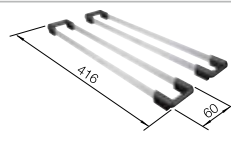

Empfehlung optionales Zubehör

Schneidbrett aus Nussbaum mit Edelstahlgriff

223 074

€ 302,00

Resteschale Edelstahl

219 649

€ 270,00

TOP-Schienen