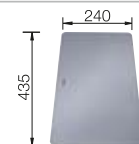

Schneidbrett aus Sicherheitsglas

227 697
€ 134,00

BLANCO UNIT mit BLANCO SUBLINE 340/160-U für Farbige Komponenten