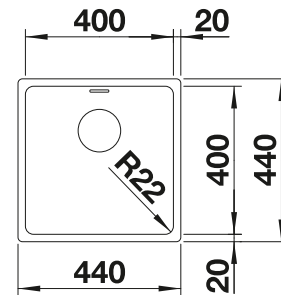

Beckentiefe 190 mm

Ausschnitt-Daten für alle Einbauverfahren finden Sie in unserem Internet-Download

Edelstahl
Becken

450 mm

Empfehlung optionales Zubehör

Esche-Compound-Schneidbrett	Multifunktionsschale aus Edelstahl	Klappmatte
230 700 € 211,00	227 692 € 137,00	238 482 € 99,00

BLANCO UNIT mit BLANCO ANDANO 400-U

BLANCO SONEA-S Flexo	BLANCO FLEXON II 45/2
siehe Seite 344	siehe Seite 407