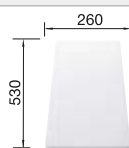

Beckentiefe 200 mm

Ausschnitt-Daten für alle Einbauverfahren finden Sie in unserem Internet-Download

Empfehlung optionales Zubehör

Schneidbrett aus massiver Buche

218 313

€ 93,00

Schneidbrett aus wertigem Kunststoff in weiß