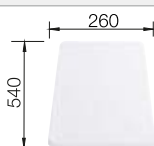

Schneidbrett aus wertigem
Kunststoff in weiß

210 521

€ 93,00