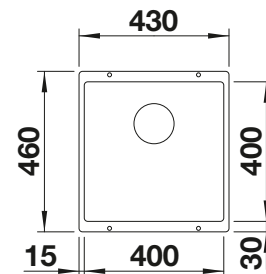

Beckentiefe 190 mm

Ausschnitt-Daten für alle Einbauverfahren finden Sie in unserem Internet-Download