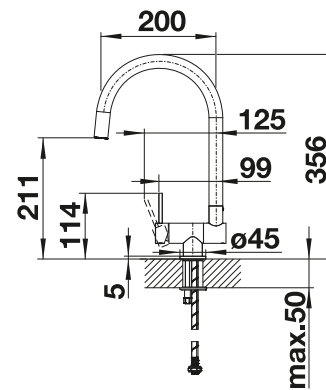

Technische Zeichnung

Durchflussmenge 12.59 l/min bei 3 bar Druck

Im Lieferumfang enthalten

- Auslauf schwenkbar 360°
- Hahnlochbohrung mit Ø 35mm erforderlich
- Kartusche mit keramischen Dichtungen
- Flexible Anschlussschläuche mit 450 mm Länge und 3/4" Mutter für besonders leichte und sichere Montage
- Patentierter Strahlregler für deutlich geringere Verkalkung
- Stabilisierungsplatte zur Erhöhung der Standfestigkeit der Küchenarmatur bei Einbau in Spülen aus Edelstahl
- LGA zertifiziert
- DVGW zertifiziert

Empfehlung optionales Zubehör

Schmutzfilter für Eckventil

128 434

€ 21,00

Empfehlung Spülmittelspender

BLANCO TORRE
Spülmittelspender
siehe Seite 397