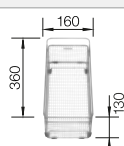

Multifunktionskorb

223 297

€ 119,00