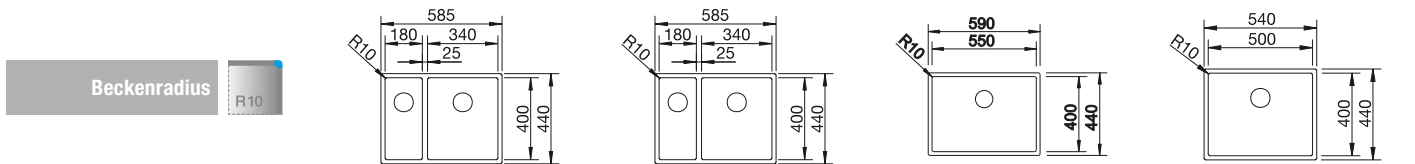

Im Lieferumfang enthalten	InFino ohne Ablauferrbedienung			
Für Einbau von Küchenarmatur, Zugknopf oder Spülmittelspender in Schichtstoffplatten benötigen Sie ein flexibles Dichtungsband, Art.-Nr. 120 055. Ausschnitt-Daten für alle Einbauverfahren finden Sie in unserem Internet-Download	Ablaufgarnitur mit Raumsparrohr, Ablaufverbindung, 2 x 3 ½" InFino-Korbventil, Befestigungsset	Ablaufgarnitur mit Raumsparrohr, Ablaufverbindung, 2 x 3 ½" InFino-Korbventil, Befestigungsset	Ablaufgarnitur mit Raumsparrohr, 3 ½" InFino-Korbventil, Befestigungsset	Ablaufgarnitur mit Raumsparrohr, 3 ½" InFino-Korbventil, Befestigungsset

Empfehlung optionales Zubehör			BLANCO UNIT mit BLANCO CLARON-IF	
 Schneidbrett aus weiß satiniertem Sicherheitsglas 225 333 € 228,00	 Resteschale Edelstahl 219 649 € 270,00	 Klappmatte 238 482 € 99,00	 BLANCO drink.filter EVOL-S Pro siehe Seite 322	 BLANCO SOLON-IF siehe Seite 415