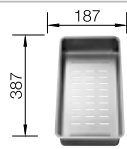

2 x ETAGON-Schienen

Ausschnitt-Daten für alle Einbauverfahren finden Sie in unserem Internet-Download

Empfehlung optionales Zubehör

Schneidbrett aus Bambus

239 449
€ 71,00

Multifunktionsschale

231 396
€ 156,00