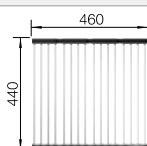

Klappmatte

238 483

€ 99,00