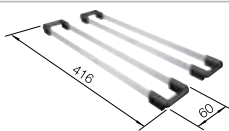

Technische Zeichnung

Beckentiefe 175 mm

Ausschnitt-Daten für alle Einbauverfahren finden Sie in unserem Internet-Download

Empfehlung optionales Zubehör

TOP-Schienen

235906
€ 163,00

Geschirrkorb aus Edelstahl