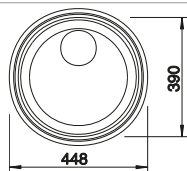

Ausschnitt für IF-Flachrand von oben auf Arbeitsplatte aufliegend

Für Einbau von Küchenarmatur, Abflussarmatur oder Spülmittelspender in Schichtstoffplatten empfehlen wir ein flexibles Dichtungsband. Ausschnitt-Daten für alle Einbauverfahren finden Sie in unserem Internet-Download

Flächenbündiger Einbau