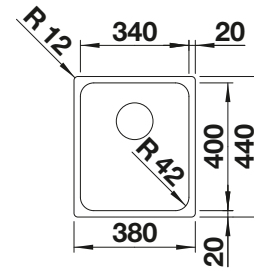

Beckentiefe 185 mm

Ausschnitt-Daten für alle Einbauverfahren finden Sie in unserem Internet-Download

Edelstahl
Becken

400 mm

Empfehlung optionales Zubehör

239 449
€ 71,00

514 238
€ 73,00

230 734
€ 60,00