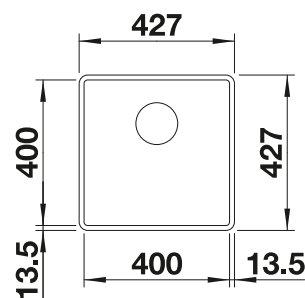

Beckentiefe 190 mm

Ausschnitt-Daten für alle Einbauverfahren finden Sie in unserem Internet-Download

Hinweis:

Ab 15 mm Arbeitsplattendicke muss auf der Unterseite ein Freiraum für den Überlauf ausgeschnitten werden.

Detaillierte Maße und Zeichnungen finden Sie modellbezogen bei den Ausschnittsdaten im Internet unter www.blanco.de

Empfehlung optionales Zubehör

230 700
€ 211,00

227 697
€ 134,00

227 689
€ 140,00

BLANCO UNIT mit BLANCO SUBLINE 400-F

siehe Seite 360

siehe Seite 407