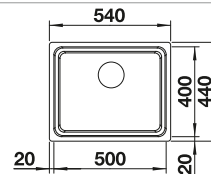

Im Lieferumfang enthalten InFino ohne Ablaufarmbedienung

2 x ETAGON-Schiene aus Edelstahl, Ablaufgarnitur mit Raumsparrohr, 3 1/2" InFino-Korbventil, Befestigungsset
Ausschnitt-Daten für alle Einbauverfahren finden Sie in unserem Internet-Download