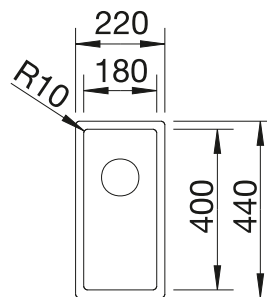

Beckentiefe 130 mm

Für Einbau von Küchenarmatur, Zugknopf oder Spülmittelspender in Schichtstoffplatten benötigen Sie ein flexibles Dichtungsband, Art.-Nr. 120 055.

Ausschnitt-Daten für alle Einbauverfahren finden Sie in unserem Internet-Download

Edelstahl
Becken

300 mm