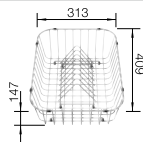

Geschirrkorb mit Tellerstapler

507 829
€ 161,00