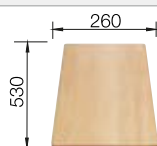

Ausschnitt-Daten für alle Einbauverfahren finden Sie in unserem Internet-Download

Empfehlung optionales Zubehör

Schneidbrett aus massiver
Buche

218 313
€ 93,00

Schneidbrett aus wertigem
Kunststoff in weiß