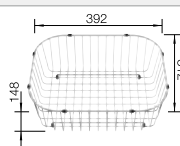

218 313

€ 93,00

Schneidbrett aus wertigem Kunststoff in weiß

217 611

€ 93,00

Geschirrkorb aus Edelstahl

220 573

€ 76,00