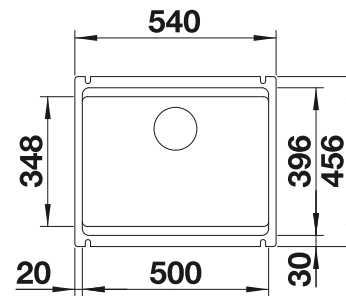

Beckentiefe 200 mm

Ausschnitt-Daten für alle Einbauverfahren finden Sie in unserem Internet-Download

Empfehlung optionales Zubehör

Schneidbrett aus massiver
Buche

514 544

€ 93,00

Schneidbrett aus Sicherheitsglas

227 699

€ 134,00

Multifunktionsschale aus
Edelstahl

226 189

€ 114,00

BLANCO UNIT mit BLANCO ETAGON 500-U

BLANCO drink.filter EVOL-S Pro

siehe Seite 322

BLANCO SELECT II 60/3

siehe Seite 402