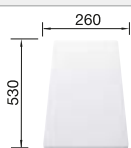

Schneidbrett aus wertigem Kunststoff in weiß
217 611
€ 93,00