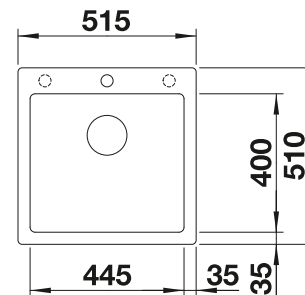

○ vorgefräste Bohrungen zum Durchschlagen oder Durchsägen
Beckentiefe 220 mm

Das optionale Esche-Compound-Schneidbrett kann nur auf dem Beckenrand platziert werden, wenn der Durchmesser der Küchenarmatur kleiner 48 mm ist.

Ausschnitt-Daten für alle Einbauverfahren finden Sie in unserem Internet-Download

Empfehlung optionales Zubehör

Esche-Compound-Schneidbrett

230 700
€ 211,00

TOP-Schienen

235 906
€ 163,00

Klappmatte

238 482
€ 99,00

BLANCO UNIT mit BLANCO PLEON 5

BLANCO LINUS-S

siehe Seite 360

BLANCO SELECT II 50/2

siehe Seite 405