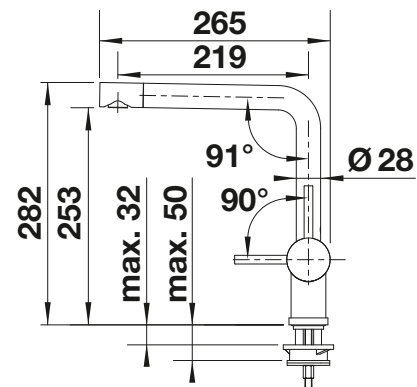

Technische Zeichnung

Durchflussmenge 14.4 (Hochdruck) / 7 (Niederdruck) l/min bei 3 bar Druck

Im Lieferumfang enthalten

- Auslauf 360° schwenkbar
- Hahnlochbohrung mit Ø 35 mm erforderlich
- Kartusche mit keramischen Dichtungen
- Flexible Anschlussschläuche mit 450 mm Länge und 3/4" Mutter für besonders leichte und sichere Montage
- Patentierter Strahlregler für deutlich geringere Ver kalkung
- Stabilisierungsplatte zur Erhöhung der Standfestigkeit der Küchenarmatur bei Einbau in Spülen aus Edelstahl
- LGA zertifiziert
- DVGW zertifiziert
- ND-Ausführung mit Durchflussmengenregler zum Schutz des Boilers ausgestattet

Küchen-
Armaturen

Empfehlung optionales Zubehör

128 434
€ 21,00

521 746
€ 19,00

Empfehlung Spülmittelspender