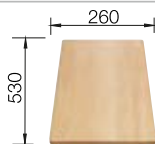

Beckentiefe 200 mm

Ausschnitt-Daten für alle Einbauverfahren finden Sie in unserem Internet-Download

Empfehlung optionales Zubehör

Schneidbrett aus massiver
Buche

218 313

€ 93,00

Schneidbrett aus wertigem
Kunststoff in weiß