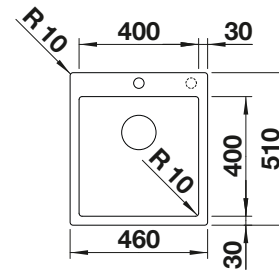

Beckentiefe 190 mm

Ausschnitt-Daten für alle Einbauverfahren finden Sie in unserem Internet-Download

Empfehlung optionales Zubehör

Schneidbrett aus Nussbaum mit Edelstahlgriff

223 074

€ 302,00

Resteschale Edelstahl

219 649

€ 270,00

Anlegbarer Tropf aus Edelstahl

223 067

€ 328,00

BLANCO UNIT mit BLANCO CLARON 400-IF/A

BLANCO drink.filter EVOL-S Pro

siehe Seite 322

BLANCO SOLON-IF

siehe Seite 415