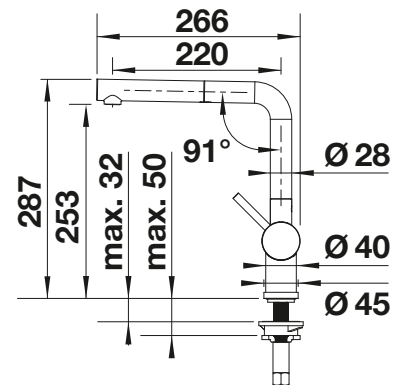

Technische Zeichnung

Durchflussmenge 10.5 l/min bei 3 bar Druck

Im Lieferumfang enthalten

- Auslauf 140° schwenkbar
- Hahnlochbohrung mit Ø 35 mm erforderlich
- Kartusche mit keramischen Dichtungen
- Brauseschlauch metallummantelt
- Flexible Anschlussschläuche mit 450 mm Länge und 3/4" Mutter für besonders leichte und sichere Montage
- Patentierter Strahlregler für deutlich geringere Verkalkung
- Stabilisierungsplatte zur Erhöhung der Standfestigkeit der Küchenarmatur bei Einbau in Spülen aus Edelstahl
- Serienmäßig mit Rückflussverhinderer ausgestattet und damit eigensicher gegen Rückfließen nach EN 1717
- LGA zertifiziert
- DVGW zertifiziert
- ND-Ausführung mit Durchflussmengenregler zum Schutz des Boilers ausgestattet

Empfehlung optionales Zubehör

Schmutzfilter für Eckventil

128 434
€ 21,00

Strahlreglerset mit Klar- und Perlstrahlregler für Hochdruck-Armaturen, inkl. Serviceschlüssel

521 746
€ 19,00

Schlauchführung für Küchenarmaturen

511 920
€ 21,00

Empfehlung Spülmittelspender

BLANCO LATO
Spülmittelspender
siehe Seite 396