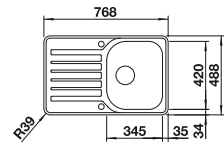

Im Lieferumfang enthalten

Ablaufgarnitur mit Raumsparrohr, 3 1/2" Korbventil mit Abfluffernbedienung (Drehbetätigung)
Planungshinweis:
Ausschnitt-Daten für alle Einbauverfahren finden Sie in unserem Internet-Download

Mit Abfluffernbedienung

Edelstahl
Spülen

450 mm