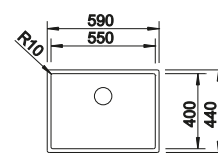

Im Lieferumfang enthalten	InFino ohne Ablauffernbedienung
Ablaufgarnitur mit Raumsparrohr, Ablaufverbindung, 2 x 3 1/2" InFino-Korbventil, Befestigungsset	Ablaufgarnitur mit Raumsparrohr, 3 1/2" InFino-Korbventil, Befestigungsset

Empfehlung optionales Zubehör

Schneidbrett aus weiß satiniertem Sicherheitsglas
225 333
€ 228,00

Resteschale Edelstahl
219 649
€ 270,00

Klappmatte
238 482
€ 99,00

BLANCO UNIT mit BLANCO CLARON-U

BLANCO drink.filter EVOL-S Pro
siehe Seite 322

BLANCO SOLON-IF
siehe Seite 415