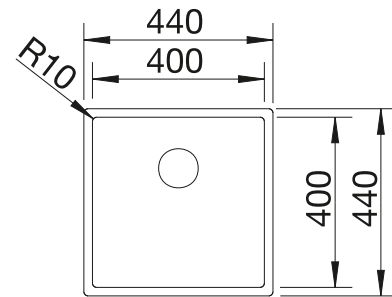

Beckentiefe 190 mm

Technischer Hinweis: Der Unterbau-Beckenrand ist an den Ecken nicht geschlossen.

Ausschnitt-Daten für alle Einbauverfahren finden Sie in unserem Internet-Download

Empfehlung optionales Zubehör

Schneidbrett aus Nussbaum mit Edelstahlgriff

223 074

€ 302,00

Resteschale Edelstahl

219 649

€ 270,00

TOP-Schienen

235 906

€ 163,00

BLANCO UNIT mit BLANCO CLARON 400-U

BLANCO drink.filter EVOL-S Pro

siehe Seite 322

BLANCO SELECT II 45/2

siehe Seite 405