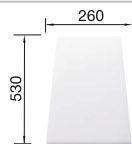

Ablaufgarnitur mit Raumsparrohr, 3 1/2" Korbventil,

Ablaufgarnitur mit Raumsparrohr, 2 x 3 1/2" Korbventil

Empfehlung optionales Zubehör

Schneidbrett aus massiver Buche

218 313

€ 93,00

Schneidbrett aus wertigem Kunststoff in weiß