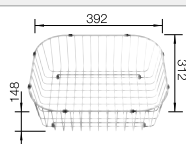

Empfehlung optionales Zubehör

Geschirrkorb aus Edelstahl

220573

€ 76,00

BLANCO UNIT mit BLANCO LANTOS XL 6 S-IF

BLANCOWEGA-S II

siehe Seite 375

BLANCO SELECT II 60/2