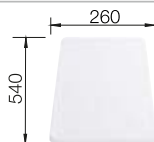

Empfehlung optionales Zubehör

Schneidbrett aus massiver
Buche

225 362
€ 93,00

Beckengitter

234 795
€ 131,00

Schneidbrett aus wertigem
Kunststoff in weiß

210 521
€ 93,00

BLANCO UNIT mit BLANCO NAYA 45