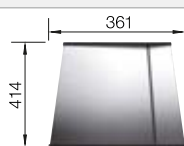

Edelstahl
Becken

800 mm

Empfehlung optionales Zubehör

Schneidbrett aus Nussbaum mit
Edelstahlgriff

223 074

€ 302,00

Anlegbarer Tropf aus Edelstahl

223 067