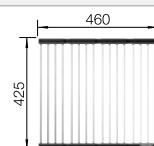

Klappmatte

238 482
€ 99,00