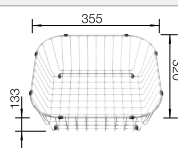

Schneidbrett aus Bambus

239 449
€ 71,00

Geschirrkorb aus Edelstahl

514 238
€ 73,00

Wellentropf

230 734
€ 60,00

BLANCO UNIT mit BLANCO SOLIS 450-U

BLANCO CANDOR-S