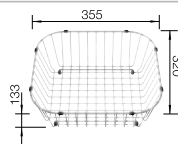

Empfehlung optionales Zubehör

Klappmatte

238 482
€ 99,00

Geschirrkorb aus Edelstahl

514 238
€ 73,00

Wellentropf

230 734
€ 60,00

BLANCO UNIT mit BLANCO SUPRA 400-IF/A R12