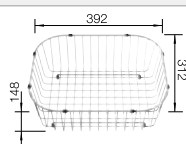

Empfehlung optionales Zubehör

Geschirrkorb aus Edelstahl

220573

€ 76,00