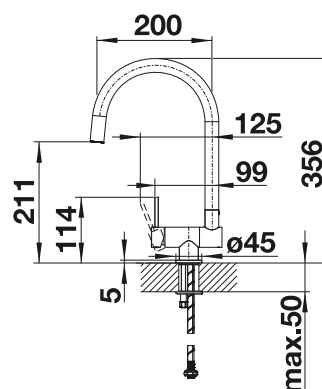

Technische Zeichnung

Durchflussmenge 12.59 l/min bei 3 bar Druck

Im Lieferumfang enthalten

- Auslauf schwenkbar 360°
- Hahnlochbohrung mit Ø 35mm erforderlich
- Kartusche mit keramischen Dichtungen
- Flexible Anschlussschläuche mit 450 mm Länge und 3/4" Mutter für besonders leichte und sichere Montage
- Patentierter Strahlregler für deutlich geringere Verkalkung
- Stabilisierungsplatte zur Erhöhung der Standfestigkeit der Küchenarmatur bei Einbau in Spülen aus Edelstahl
- LGA zertifiziert
- DVGW zertifiziert

Empfehlung optionales Zubehör

Schmutzfilter für Eckventil

128 434

€ 21,00

Empfehlung Spülmittelspender

BLANCO TORRE
Spülmittelspender
siehe Seite 397