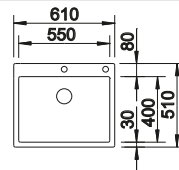

Im Lieferumfang enthalten	InFino mit Ablauferrbedienung		
Ausschnitt-Daten für alle Einbauverfahren finden Sie in unserem Internet-Download	Ablaufgarnitur mit Raumsparrohr, Ablaufverbindung, 2 x 3 1/2" InFino-Korbventil mit Ablauferrbedienung (PushControl) für das Hauptbecken, Befestigungsset	Ablaufgarnitur mit Raumsparrohr, 3 1/2" InFino-Korbventil mit Ablauferrbedienung (PushControl), Befestigungsset	Ablaufgarnitur mit Raumsparrohr, 3 1/2" InFino-Korbventil mit Ablauferrbedienung (PushControl), Befestigungsset

Empfehlung optionales Zubehör			BLANCO UNIT mit BLANCO CLARON-IF/A	
 Schneidbrett aus weiß satiniertem Sicherheitsglas 225 333 € 228,00	 Resteschale Edelstahl 219 649 € 270,00	 Clappmatte 238 482 € 99,00	 BLANCO drink.filter EVOL-S Pro siehe Seite 322	 BLANCO SOLON-IF siehe Seite 415

Edelstahl Becken 600 mm