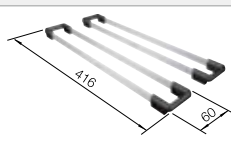

Ausschnitt-Daten für alle Einbauverfahren finden Sie in unserem Internet-Download

Edelstahl
Becken

450 mm

Empfehlung optionales Zubehör

Schneidbrett aus Bambus

239 449
€ 71,00

TOP-Schienen

235 906
€ 163,00