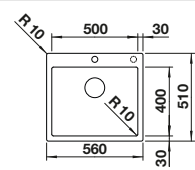

Im Lieferumfang enthalten	InFino mit Ablauferrbedienung		
Ausschnitt-Daten für alle Einbauverfahren finden Sie in unserem Internet-Download	Ablaufgarnitur mit Raumsparrohr, Ablaufverbindung, 2 x 3 1/2" InFino-Korbventil mit Ablauferrbedienung (PushControl) für das Hauptbecken, Befestigungsset	Ablaufgarnitur mit Raumsparrohr, 3 1/2" InFino-Korbventil mit Ablauferrbedienung (PushControl), Befestigungsset	Ablaufgarnitur mit Raumsparrohr, 3 1/2" InFino-Korbventil mit Ablauferrbedienung (PushControl), Befestigungsset

Empfehlung optionales Zubehör			BLANCO UNIT mit BLANCO CLARON-IF/A	
 Schneidbrett aus weiß satiniertem Sicherheitsglas 225 333 € 228,00	 Resteschale Edelstahl 219 649 € 270,00	 Clappmatte 238 482 € 99,00	 BLANCO drink.filter EVOL-S Pro siehe Seite 322	 BLANCO SOLON-IF siehe Seite 415

Edelstahl Becken 600 mm