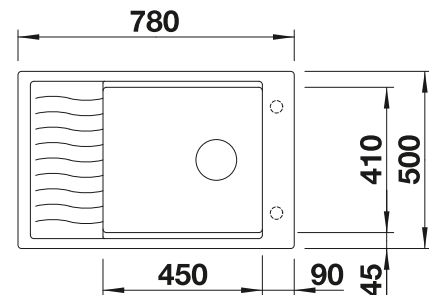

○ vorgefräste Bohrungen zum Durchschlagen oder Durchsägen
Beckentiefe 190 mm
Ausschnitt-Daten für alle Einbauverfahren finden Sie in unserem Internet-Download

Empfehlung optionales Zubehör

218 313

€ 93,00

217 611

€ 93,00

227 689

€ 140,00

BLANCO UNIT mit BLANCO ELON XL 6 S

siehe Seite 354

siehe Seite 401