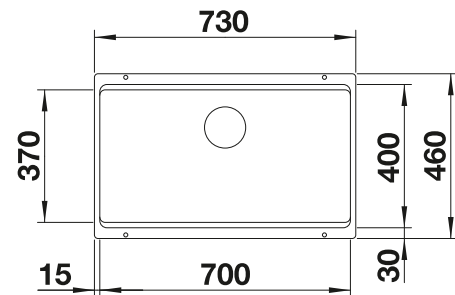

Beckentiefe 200 mm

Ausschnitt-Daten für alle Einbauverfahren finden Sie in unserem Internet-Download

Empfehlung optionales Zubehör

Esche-Compound-Schneidbrett

230 700
€ 211,00

Schneidbrett aus Sicherheitsglas