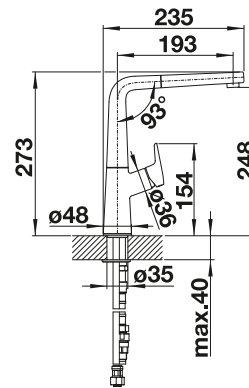

Technische Zeichnung

Durchflussmenge 8.62 l/min bei 3 bar Druck

Im Lieferumfang enthalten

- Auslauf 190° schwenkbar
- Hahnlochbohrung mit Ø 35 mm erforderlich
- Kartusche mit keramischen Dichtungen
- Flexible Anschlussschläuche mit 450 mm Länge, 3/8" Mutter für besonders leichte und sichere Montage
- Mit metallummanteltem Brauseschlauch
- Patentierter Strahlregler für deutlich geringere Verkalkung
- Stabilisierungsplatte zur Erhöhung der Standfestigkeit der Küchenarmatur bei Einbau in Spülen aus Edelstahl
- Serienmäßig mit einem Rückflussverhinderer ausgestattet und damit eigensicher nach DIN EN 1717
- LGA zertifiziert
- DVGW Zertifizierung vorgesehen

Empfehlung optionales Zubehör

Schmutzfilter für Eckventil

128 434
€ 21,00

Schlauchführung für
Küchenarmaturen

511 920
€ 21,00

Empfehlung Spülmittelspender

BLANCO LATO
Spülmittelspender
siehe Seite 396