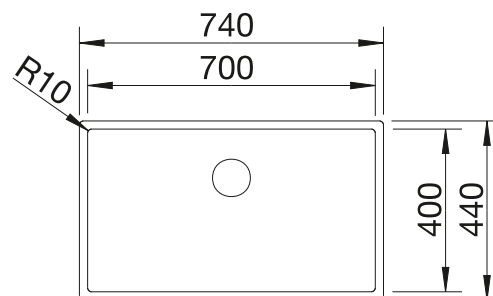

Beckentiefe 190 mm

Für Einbau von Küchenarmatur, Zugknopf oder Spülmittelspender in Schichtstoffplatten benötigen Sie ein flexibles Dichtungsband, Art.-Nr. 120 055.

Ausschnitt-Daten für alle Einbauverfahren finden Sie in unserem Internet-Download

Empfehlung optionales Zubehör

Schneidbrett aus Nussbaum mit Edelstahlgriff

223 074
€ 302,00

Anlegbarer Tropf aus Edelstahl

223 067
€ 328,00

Multifunktionskorb

223 297
€ 119,00

BLANCO UNIT mit BLANCO CLARON 700-IF Durinox

BLANCO drink.filter EVOL-S Pro

siehe Seite 322

BLANCO FLEXON II Low 80/3

siehe Seite 409