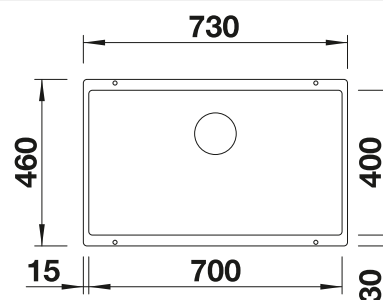

Beckentiefe 190 mm

Radius der Aussparung: 10 mm

Wichtig: Ablaufkomponenten müssen separat bestellt werden.
Wichtig: Ablaufverbindungen zum Kombinieren von zwei Einzelbecken bitte separat bestellen.

Empfehlung optionales Zubehör

Esche-Compound-Schneidbrett

230 700
€ 211,00

Multifunktionsschale

227 689
€ 140,00

Beckengitter

234 795
€ 131,00

BLANCO UNIT mit BLANCO SUBLINE 700-U für Farbige Komponenten

BLANCO LINUS-S

siehe Seite 359

BLANCO FLEXON II Low 80/3

siehe Seite 409