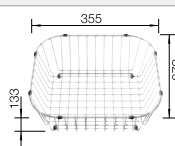

Empfehlung optionales Zubehör

Schneidbrett aus massiver
Buche

232 817

€ 134,00

Eck-Schale

235 866

€ 83,00

Geschirrkorb aus Edelstahl