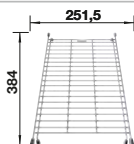

Beckengitter

234 795

€ 131,00

NEU

BLANCO UNIT mit BLANCO ADIRA XL 6 S-F