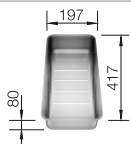

Im Lieferumfang enthalten **InFino mit Ablauffernbedienung**

Multifunktionsschale aus Edelstahl

Multifunktionsschale, Ablaufgarnitur mit Raumsparrohr, 3 1/2" InFino-Korbventil mit Ablauffernbedienung (Drehbetätigung)