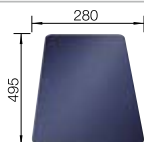

Empfehlung optionales Zubehör

Glasschneidbrett in samt-mattem Nachtblau

232 846

€ 250,00