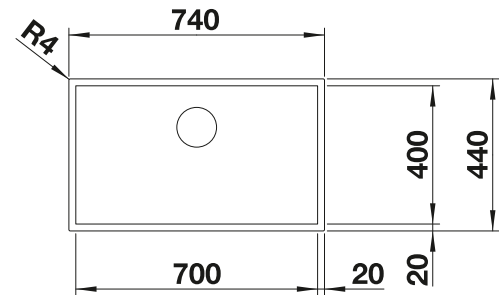

Beckentiefe 185 mm

Hinweis: Auch in flächenbündiger Ausführung erhältlich.

Hinweis zum Lieferumfang:

Für den Einsatz einer Ablauffernbedienung mit Zugknopf ist ein Nachrüst-Set erforderlich.

Empfehlung: Art.-Nr. 232 459

Ausschnitt-Daten für alle Einbauverfahren finden Sie in unserem Internet-Download

Empfehlung optionales Zubehör

Schneidbrett aus Nussbaum mit Edelstahlgriff

223 074

€ 302,00

Anlegbarer Tropf aus Edelstahl

223 067

€ 328,00

Klappmatte

238 482

€ 99,00

BLANCO UNIT mit BLANCO ZEROX 700-U Dark Steel

BLANCO CULINA-S II

siehe Seite 337

BLANCO SOLON-IF

siehe Seite 415