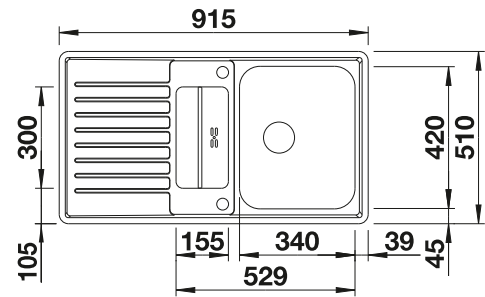

Beckentiefe 185/55 mm

Ausschnitt-Daten für alle Einbauverfahren finden Sie in unserem Internet-Download

Edelstahl
Spülen

500 mm

Empfehlung optionales Zubehör

225253
€ 161,00

507829
€ 161,00

BLANCO UNIT mit BLANCO CLASSIC Pro 5 S-IF

siehe Seite 367

siehe Seite 405