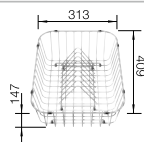

Geschirrkorb mit Tellerstapler

507 829
€ 161,00