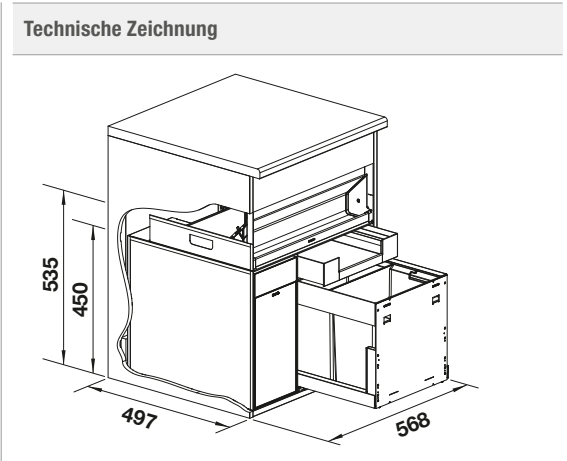

- Trinkgenuss und höchste Funktionalität im Spülenschrank: die komplette UNIT mit CHOICE.All Wassersystem für köstliches, aufbereitetes Wasser (gefiltert, heiß oder gekühlt, sprudelnd), Zubereitung und Reinigung am Wasserplatz
- Optimale Raumausnutzung für einen aufgeräumten und übersichtlichen Spülenschrank mit einer Schublade und zwei Eimern
- Einfaches Verstauen von Zubehör, Reinigungsutensilien, CO2- und Filterkartuschen für eine optimale Küchenorganisation
- Hochwertiges, langlebiges Material aus pulverbeschichtetem Stahl
- Einfacher Einbau durch vormontiertes System

NEU

Multi Frame

Mindestkorpshöhe		Anzahl der Schubladen	1	Anzahl der Eimer	2

Positionierung der Wasseraufbereitungseinheit		
	rechts	527 840
	links	527 841