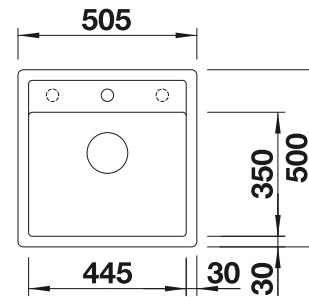

Technische Zeichnung

R10

○ vorgefräste Bohrungen zum Durchschlagen oder Durchsägen
Beckentiefe 190 mm
Ausschnitt-Daten für alle Einbauverfahren finden Sie in unserem Internet-Download

Empfehlung optionales Zubehör

235 866
€ 83,00

507 829
€ 161,00

230 734
€ 60,00

BLANCO UNIT mit BLANCO DALAGO 5-F

siehe Seite 369

siehe Seite 405