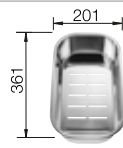

Multifunktionsschale aus Edelstahl

Schneidbrett aus Sicherheitsglas, Multifunktionsschale aus Edelstahl (umhängbar ins Hauptbecken), Ablaufgarnitur mit Raumsparrohr, 2 x 3 1/2" InFino-Korbventil mit Ablauffernbedienung (Drehbetätigung) für das Hauptbecken