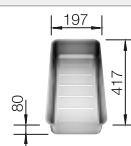

Multifunktionsschale aus Edelstahl

227 692
€ 137,00