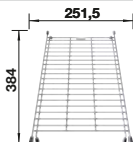

Beckengitter

234 795

€ 131,00

NEU