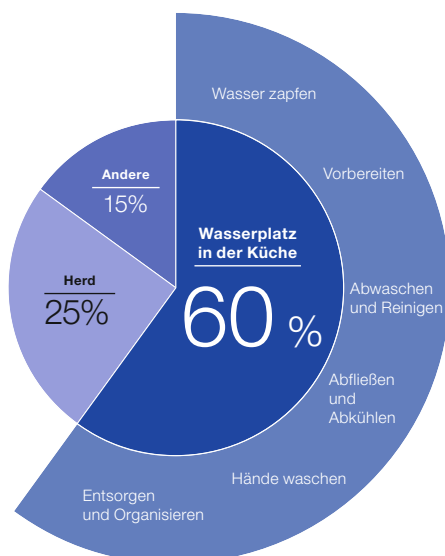

Die Planung einer Küche

Die Küchenplanung beginnt bei den Menschen. Von begeisterten Feinschmeckern bis hin zu Gourmetköchen – wir alle nutzen Küchen aktiv und schätzen sie als Herzstück unseres Zuhauses. Wir sind alle unterschiedlich, aber wir alle möchten die Zeit in der Küche genießen.

Sobald die Platzierung der Koch-, Lager- und Wasserbereiche in der Küche festgelegt ist, hat die Wahl der richtigen BLANCO UNIT für den Wasserplatz in der Küche einen großen Einfluss darauf, wie schön die Küche sein wird.