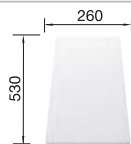

218 313

€ 93,00

Schneidbrett aus wertigem
Kunststoff in weiß

217 611

€ 93,00

Multifunktionsschale

227 689

€ 140,00