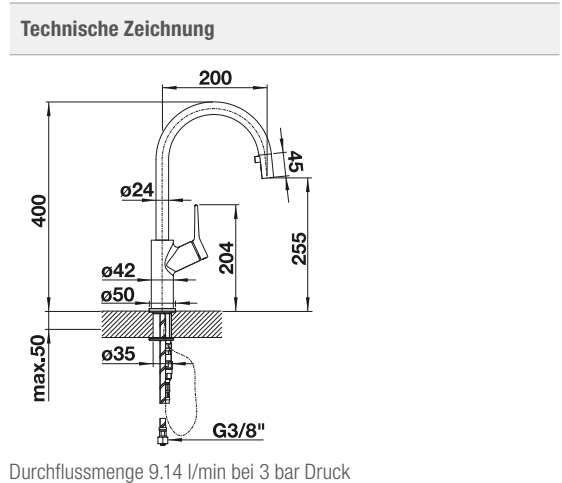

BLANCO CARENA

- Moderne Premium-Armatur
- Bogenförmiger, hoher Auslauf für leichtes Befüllen von Töpfen und Vasen
- Hoch ansetzender, ergonomischer Bedienhebel

Rohauslauf

Metallische Oberfläche		UVP in € mit MwSt.	
	chrom	520766	€ 327,00