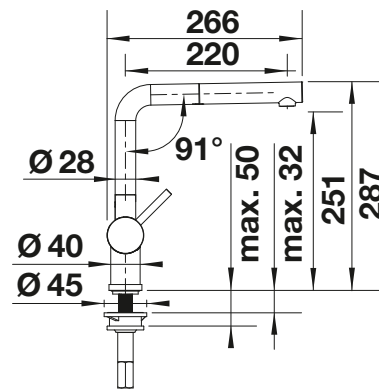

Hebel links

Herauszieh-/ abnehmbare Brause bzw. Auslauf

Metallische Oberfläche			UVP in € mit MwSt.
	chrom	514016	€ 466,00

Technische Zeichnung

Durchflussmenge 9.6 l/min bei 3 bar Druck

Im Lieferumfang enthalten