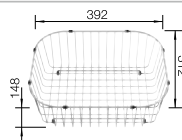

Edelstahl
Spülen

500 mm

Empfehlung optionales Zubehör

SmartCut-Schneidbrett aus Kunststoff

232 181

€ 106,00

Geschirrkorb aus Edelstahl

220 573