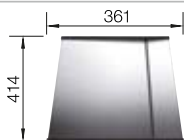

Anlegbarer Tropf aus Edelstahl

223 067
€ 328,00