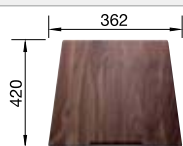

Empfehlung optionales Zubehör

Schneidbrett aus Nussbaum mit Edelstahlgriff

223 074

€ 302,00