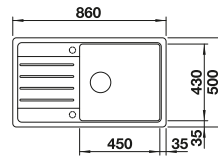

Ausschnitt-Daten für alle Einbauverfahren finden Sie in unserem Internet-Download

Im Lieferumfang enthalten

Ablaufgarnitur mit Raumsparrohr, 2 x 3 1/2" Korbventil

Ablaufgarnitur mit Raumsparrohr, 3 1/2" Korbventil,

Ablaufgarnitur mit Raumsparrohr, 2 x 3 1/2" Korbventil