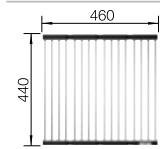

Empfehlung optionales Zubehör

Klappmatte

238 483
€ 99,00