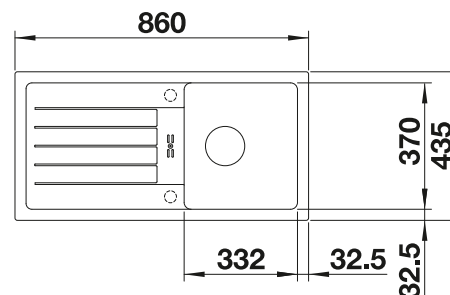

Technische Zeichnung

○ vorgefräste Bohrungen zum Durchschlagen oder Durchsägen
Beckentiefe 180 mm

Ausschnitt-Daten für alle Einbauverfahren finden Sie in unserem Internet-Download

Empfehlung optionales Zubehör

Schneidbrett aus massiver
Buche

225 685

€ 83,00

BLANCO UNIT mit BLANCO FAVUM 45 S

BLANCOWEGA II

siehe Seite 376

BLANCO BOTTON II 30/2

siehe Seite 414