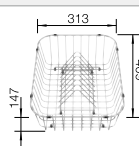

Empfehlung optionales Zubehör

Schneidbrett aus massiver Buche

232 817
€ 134,00

Eck-Schale

235 866
€ 83,00

Geschirrkorb mit Tellerstapler

507 829
€ 161,00

BLANCO UNIT mit BLANCO DALAGO 6