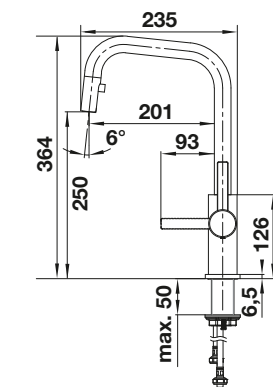

Technische Zeichnung

Durchflussmenge 8.96 l/min bei 3 bar Druck