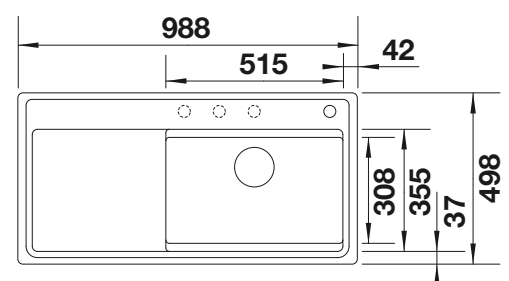

Esche-Compound-Schneidbrett, gelochter GN 1/3 Dampfbehälter, gelochter GN 1/2 Dampfbehälter, Ablaufgarnitur mit Raumsparrohr, 3 1/2" InFino-Korbventil mit Ablaufernbedienung (Drehbetätigung)

○ vorgefräste Bohrungen zum Durchschlagen oder Durchsägen
Beckentiefe 190 mm
Ausschnitt-Daten für alle Einbauverfahren finden Sie in unserem Internet-Download

Empfehlung optionales Zubehör

Multifunktionsschale aus Edelstahl
223 077
€ 174,00

BLANCO UNIT mit BLANCO ZENAR XL 6 S-F DampfgarPlus

BLANCO AVONA-S
siehe Seite 345

BLANCO SELECT II XL 60/3 Orga
siehe Seite 401

600 mm
Spülen
SILGRANIT
Flächenbündiger Einbau