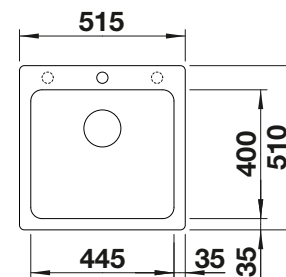

○ vorgefräste Bohrungen zum Durchschlagen oder Durchsägen
Beckentiefe 200 mm
Ausschnitt-Daten für alle Einbauverfahren finden Sie in unserem Internet-Download

Empfehlung optionales Zubehör

Schneidbrett aus massiver
Buche

225 362

€ 93,00

Beckengitter

234 795

€ 131,00

Schneidbrett aus wertigem
Kunststoff in weiß

210 521

€ 93,00

BLANCO UNIT mit BLANCO NAYA 5

BLANCO ALTA II

siehe Seite 348

BLANCO BOTTON Pro 45/2
Manuell

siehe Seite 413