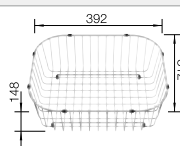

218 313
€ 93,00

Schneidbrett aus wertigem Kunststoff in weiß

217 611
€ 93,00

Geschirrkorb aus Edelstahl

220 573
€ 76,00

BLANCO UNIT mit BLANCO DINAS XL 6 S Compact

BLANCOWEGA-S II

siehe Seite 375