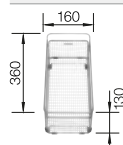

- Die praktische Ergänzung für Becken und Spülen
- Besonders geeignet zum Waschen von Obst oder Gemüse
- Passend für Becken und Spülen mit einer Beckenlänge von 400 mm
- Aus hochwertigem, pflegeleichtem Edelstahl

Multifunktionskorb aus Edelstahl
360 x 160 x 130 mm
für SUBLINE

223297

UVP in € mit MwSt.

€ 119,00