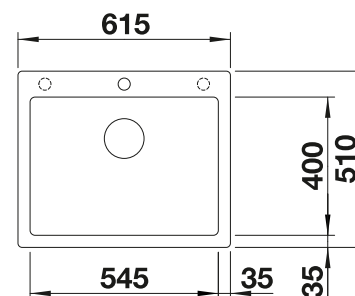

○ vorgefräste Bohrungen zum Durchschlagen oder Durchsägen
Beckentiefe 220 mm

Das optionale Esche-Compound-Schneidbrett kann nur auf dem Beckenrand platziert werden, wenn der Durchmesser der Küchenarmatur kleiner 48 mm ist.

Ausschnitt-Daten für alle Einbauverfahren finden Sie in unserem Internet-Download

Empfehlung optionales Zubehör

Esche-Compound-Schneidbrett

230 700
€ 211,00

TOP-Schienen

235 906
€ 163,00

Klappmatte

238 482
€ 99,00

BLANCO UNIT mit BLANCO PLEON 6

BLANCO LINUS-S

siehe Seite 360

BLANCO SELECT II 60/3

siehe Seite 402