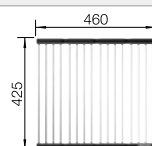

Klappmatte

238 482
€ 99,00