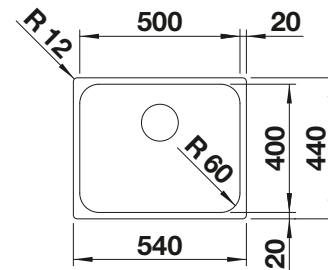

Beckentiefe 175 mm

Für Einbau von Küchenarmatur, Ablaufernbedienung oder Spülmittelspender in Schichtstoffplatten empfehlen wir ein flexibles Dichtungsband.

Ausschnitt-Daten für alle Einbauverfahren finden Sie in unserem Internet-Download

Empfehlung optionales Zubehör

235906
€ 163,00

514238
€ 73,00

230734
€ 60,00

BLANCO UNIT mit BLANCO SUPRA 500-IF R12

siehe Seite 370

siehe Seite 415