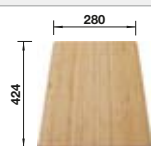

Ausschnitt-Daten für alle Einbauverfahren finden Sie in unserem Internet-Download

Empfehlung optionales Zubehör

Schneidbrett aus Bambus

239 449
€ 71,00

Geschirrkorb aus Edelstahl

514 238
€ 73,00

Wellentropf