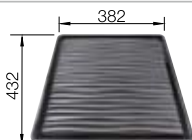

Wellentropf

230 734
€ 60,00