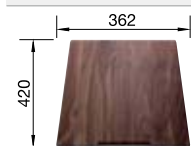

Empfehlung optionales Zubehör

Schneidbrett aus Nussbaum mit Edelstahlgriff

223 074
€ 302,00