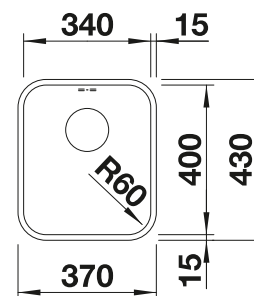

Beckentiefe 175 mm

Ausschnitt-Daten für alle Einbauverfahren finden Sie in unserem Internet-Download

Edelstahl
Becken

400 mm

Empfehlung optionales Zubehör

TOP-Schienen

235 906
€ 163,00

Geschirrkorb aus Edelstahl

514 238
€ 73,00

Wellentropf

230 734
€ 60,00

BLANCO UNIT mit BLANCO SUPRA 340-U

BLANCO MIDA-S

siehe Seite 370

BLANCO BOTTON II 30/2

siehe Seite 414