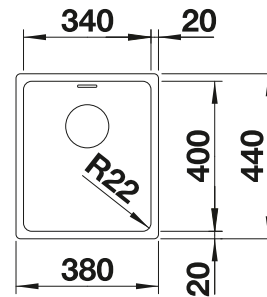

Beckentiefe 190 mm

Ausschnitt-Daten für alle Einbauverfahren finden Sie in unserem Internet-Download

Edelstahl
Becken

400 mm

Empfehlung optionales Zubehör

Esche-Compound-Schneidbrett	Multifunktionsschale aus Edelstahl	Klappmatte
230 700 € 211,00	227 692 € 137,00	238 482 € 99,00

BLANCO UNIT mit BLANCO ANDANO 340-U

BLANCO SONEA-S Flexo	BLANCO FLEXON II 30/2
siehe Seite 344	siehe Seite 408