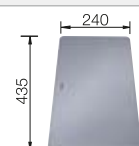

Empfehlung optionales Zubehör

Esche-Compound-Schneidbrett

230 700
€ 211,00

Wellentropf

230 734
€ 60,00

Schneidbrett aus Sicherheitsglas

227 697
€ 134,00

BLANCO UNIT mit BLANCO ETAGON 500-F