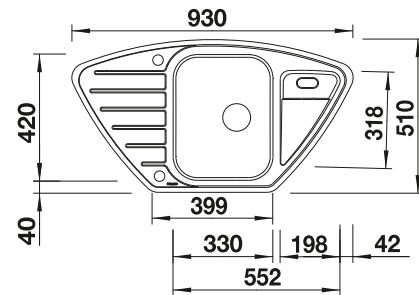

Technische Zeichnung

Beckentiefe 170/35 mm

Ausschnitt-Daten für alle Einbauverfahren finden Sie in unserem Internet-Download

Hinweis:

beim Einbau in einen 60 cm Eckunterschrank sollten die darunter liegenden Oberschränke für den zusätzlichen Beckenabfluss ausgesägt werden. Ein Geschirrspüler kann links vom Spülbecken eingeplant werden.

Edelstahl
Spülen

900x900 mm

Empfehlung optionales Zubehör

Geschirrkorb aus Edelstahl

220573

€ 76,00

BLANCO UNIT mit BLANCO LANTOS 9 E-IF

BLANCOWEGA-S II

siehe Seite 375

BLANCO SOLON-IF

siehe Seite 415