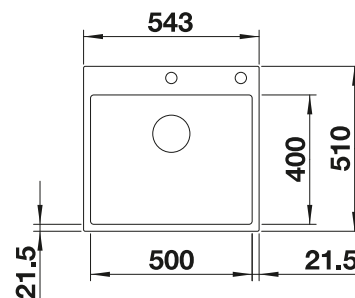

Beckentiefe 190 mm
Ausschnitt-Daten für alle Einbauverfahren finden Sie in unserem Internet-Download

Empfehlung optionales Zubehör

235 906
€ 163,00

230 700
€ 211,00

227 689
€ 140,00

BLANCO UNIT mit BLANCO SUBLINE 500-IF/A SteelFrame

siehe Seite 344

siehe Seite 401