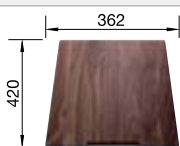

Ausschnitt-Daten für alle Einbauverfahren finden Sie in unserem Internet-Download

Empfehlung optionales Zubehör

Schneidbrett aus Nussbaum mit Edelstahlgriff

223 074

€ 302,00

Anlegbarer Tropf aus Edelstahl

223 067