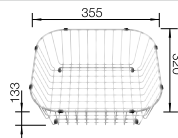

Geschirrkorb aus Edelstahl

514 238
€ 73,00