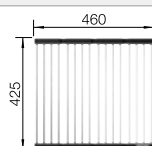

Edelstahl
Becken

450 mm

Empfehlung optionales Zubehör

Schneidbrett aus Nussbaum mit Edelstahlgriff

223 074
€ 302,00

Anlegbarer Tropf aus Edelstahl

223 067
€ 328,00

Klappmatte