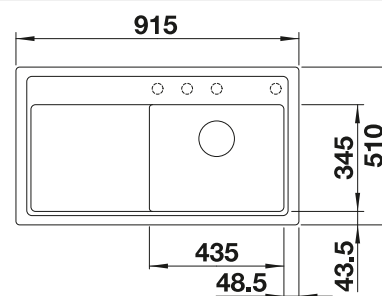

○ vorgefräste Bohrungen zum Durchschlagen oder Durchsägen
Beckentiefe 190 mm
Ausschnitt-Daten für alle Einbauverfahren finden Sie in unserem Internet-Download

Empfehlung optionales Zubehör

Esche-Compound-Schneidbrett

229 421

€ 236,00

Multifunktionschale aus
Edelstahl

223 077

€ 174,00

BLANCO UNIT mit BLANCO ZENAR 5 S

BLANCO AVONA

siehe Seite 346

BLANCO SELECT II 50/2

siehe Seite 405