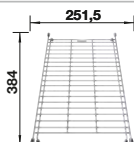

Empfehlung optionales Zubehör

Schneidbrett aus massiver
Buche

225 362

€ 93,00

Beckengitter

234 795

€ 131,00

Schneidbrett aus wertigem
Kunststoff in weiß