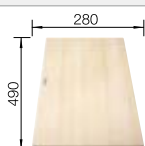

Beckentiefe 190/155/45 mm

Ausschnitt-Daten für alle Einbauverfahren finden Sie in unserem Internet-Download

Empfehlung optionales Zubehör

Holzschneidbrett Ahorn

235 844

€ 182,00

BLANCO UNIT mit BLANCO COLLECTIS 6 S