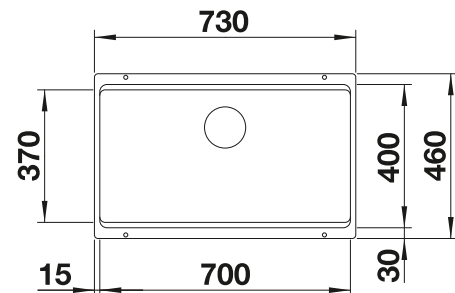

Beckentiefe 200 mm

Radius der Aussparung: 20 mm

Wichtig: Ablaufkomponenten müssen separat bestellt werden.

Ausschnitt-Daten für alle Einbauverfahren finden Sie in unserem Internet-Download

Empfehlung optionales Zubehör

Esche-Compound-Schneidbrett

230 700
€ 211,00

Schneidbrett aus Sicherheitsglas

227 697
€ 134,00

Multifunktionsschale

227 689
€ 140,00

BLANCO UNIT mit BLANCO ETAGON 700-U für Farbige Komponenten

BLANCO ALTA-S II

siehe Seite 347

BLANCO FLEXON II Low 80/3

siehe Seite 409