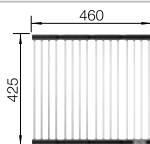

230 734

€ 60,00

Klappmatte

238 482

€ 99,00

BLANCO UNIT mit BLANCO SOLIS 180-U

BLANCO CANDOR

siehe Seite 365