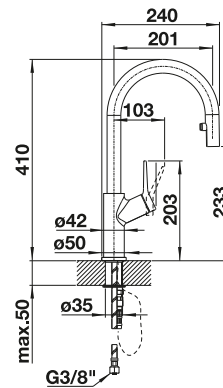

Technische Zeichnung

Durchflussmenge 9 l/min bei 3 bar Druck

Im Lieferumfang enthalten

- Auslauf schwenkbar 190°
- Hahnlochbohrung mit Ø 35mm erforderlich
- Kartusche mit keramischen Dichtungen
- Brauseschlauch textillumantelt
- Verdeckte Schlauchbrause mit rückwärtigem, führendem Umschaltknopf
- Flexible Anschlussschläuche mit 450 mm Länge und 3/8" Mutter für besonders leichte und sichere Montage
- Patentierter Strahlregler für deutlich geringere Verkalkung
- Stabilisierungsplatte zur Erhöhung der Standfestigkeit der Küchenarmatur Bei Einbau in Spülen aus Edelstahl
- Serienmäßig mit Rückflussverhinderer ausgestattet und damit eigensicher gegen Rückfließen nach EN 1717
- LGA zertifiziert
- DVGW zertifiziert

Küchen-
Armaturen

Empfehlung optionales Zubehör

Schmutzfilter für Eckventil

128 434

€ 21,00

Schlauchführung für
Küchenarmaturen

511 920

€ 21,00

Empfehlung Spülmittelspender

BLANCO LATO
Spülmittelspender
siehe Seite 396