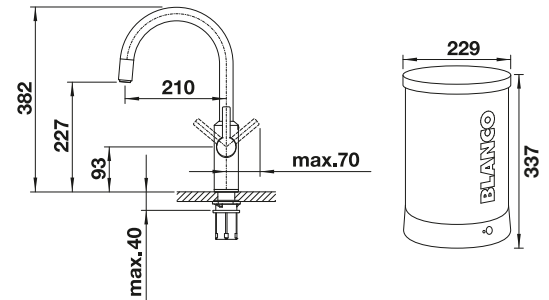

Technische Zeichnung

Durchflussmenge 11.98 l/min bei 3 bar Druck

Im Lieferumfang enthalten

- Auslauf 180° schwenkbar
- Hahnlochbohrung mit $\varnothing$ 35 mm erforderlich
- Kartusche mit keramischer Dichtung
- Flexible Anschlusschläuche mit 450 mm Länge und $\frac{3}{8}$ " Überwurfmutter für besonders leichte und sichere Montage
- Patentierter Strahlregler für deutlich geringere Verkalkung
- Stabilisierungsplatte zur Erhöhung der Standfestigkeit der Küchenarmatur bei Einbau in Spülen aus Edelstahl
- Isolierter Auslauf
- Hochwertiger Hochdruckboiler aus Titan (höchste Korrosionsbeständigkeit, absolut geschmacksneutral)
- Kapazität: 4 Liter
- Temperatur: 100°C
- Energieeffizient (etwa 16 W Stromverbrauch im Standby-Betrieb)
- Stromanschluss: 230 VAC, 50/60 Hz.
- Nennleistung: 2200 W
- Sicherheitsgruppe inkl. Anbindung an Ablaufsystem der Spüle
- Hochwertiges Filtersystem von BWT, bestehend aus Filterkopf und Mehrstufen-Filterkartusche
- Flowmeter mit Restkapazitätsanzeige des Filters

Empfehlung optionales Zubehör

128 434

526 259

526 260

Empfehlung Spülmittelspender

Empfehlung Abfallsystem