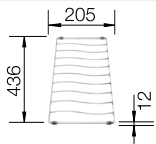

Tropfgitter aus Edelstahl

Tropfgitter aus Edelstahl, Ablaufgarnitur mit Raumsparrohr, 3 1/2" InFino-Korbventil mit integrierter Ablaufernbedienung (Drehknopf)