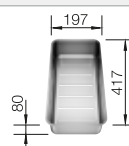

Empfehlung optionales Zubehör

Esche-Compound-Schneidbrett

230 700
€ 211,00

Multifunktionsschale aus
Edelstahl

227 692
€ 137,00

Klappmatte

238 482
€ 99,00

BLANCO UNIT mit BLANCO ANDANO 400-IF/A