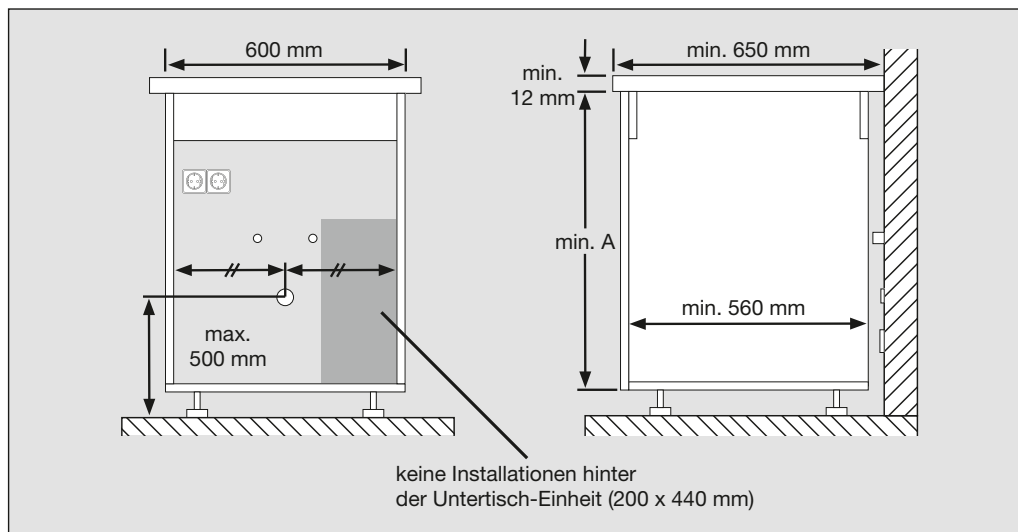

ETAGON 6

Art.-Nr. 3

525889

CHECKLISTE.

Spezielle Anforderungen und Hinweise für die Montage von BLANCO Multi Frame II:

Multi Frame

Abb. 1

	A
Multi Frame II 60 P	715 mm
Multi Frame II 60 XL P	845 mm