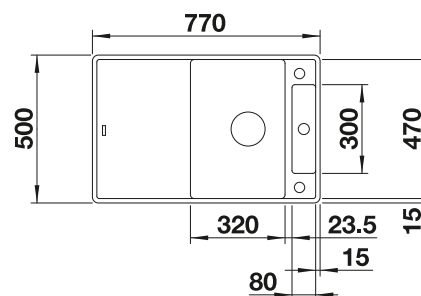

Beckentiefe 190/20 mm

Ausschnitt-Daten für alle Einbauverfahren finden Sie in unserem Internet-Download

Empfehlung optionales Zubehör

BLANCO UNIT mit BLANCO AXIA III 45 S-F

siehe Seite 340

siehe Seite 405