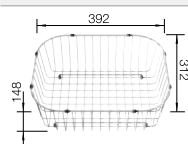

Empfehlung optionales Zubehör

Geschirrkorb aus Edelstahl

220573
€ 76,00