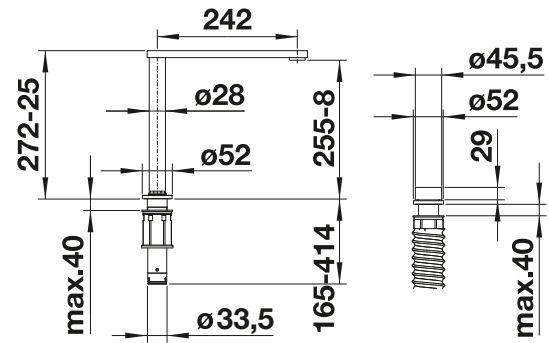

Technische Zeichnung

Durchflussmenge 11.5 l/min bei 3 bar Druck

Im Lieferumfang enthalten

- Rohrauslauf versenkbar und 360° schwenkbar
- 2 Hahnlochbohrungen mit Ø 35 mm erforderlich
- Kartusche mit keramischen Dichtungen
- Flexible Anschlussschläuche mit 750 mm Länge und 3/8" Mutter für besonders leichte und sichere Montage
- Patentierter Strahlregler für deutlich geringere Ver kalkung
- LGA zertifiziert
- DVGW Zertifizierung vorgesehen

Vorfensterlösungen

Vorfensterarmaturen

Empfehlung optionales Zubehör

Schmutzfilter für Eckventil

128434

€ 21,00

Empfehlung Spülmittelspender

BLANCO PIONA
Spülmittelspender
siehe Seite 395