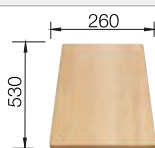

Beckentiefe 200 mm

Ausschnitt-Daten für alle Einbauverfahren finden Sie in unserem Internet-Download

Empfehlung optionales Zubehör

Schneidbrett aus massiver Buche

218 313

€ 93,00

Schneidbrett aus wertigem Kunststoff in weiß