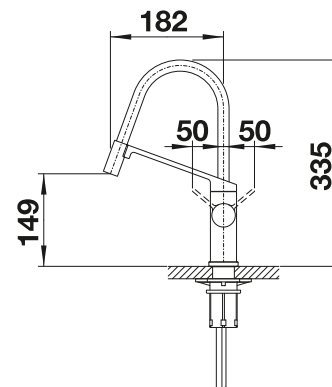

Technische Zeichnung

Durchflussmenge 8.8 l/min bei 3 bar Druck

Im Lieferumfang enthalten

- Vier austauschbare Schlauchhüllen: kiwi, orange, lemon und lava grey (vormontiert)
- Auslauf schwenkbar 360°
- Hahnlochbohrung mit $\varnothing$ 35 mm erforderlich
- Kartusche mit keramischen Dichtungen
- Brauseschlauch textilmantelt
- Flexible Anschlussschläuche mit 450mm Länge und $\frac{3}{8}$ " Mutter für besonders leichte und sichere Montage
- Patentierter Strahlregler für deutlich geringere Verkalkung
- Stabilisierungsplatte zur Erhöhung der Standfestigkeit der Küchenarmatur bei Einbau in Spülen aus Edelstahl
- LGA zertifiziert
- DVGW Zertifizierung vorgesehen

Empfehlung optionales Zubehör

Schmutzfilter für Eckventil

128434

€ 21,00

Empfehlung Spülmittelspender

BLANCO TORRE
Spülmittelspender
siehe Seite 397