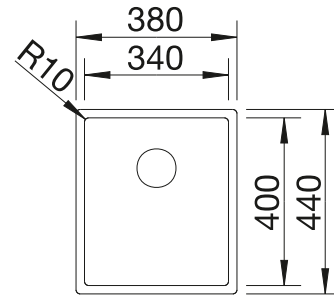

Beckentiefe 190 mm

Technischer Hinweis: Der Unterbau-Beckenrand ist an den Ecken nicht geschlossen.

Ausschnitt-Daten für alle Einbauverfahren finden Sie in unserem Internet-Download

Empfehlung optionales Zubehör

Schneidbrett aus weiß satiniertem Sicherheitsglas

225 333
€ 228,00

Resteschale Edelstahl

219 649
€ 270,00

Anlegbarer Tropf aus Edelstahl

223 067
€ 328,00

BLANCO UNIT mit BLANCO CLARON 340-U

BLANCO drink.filter EVOL-S Pro

siehe Seite 322

BLANCO SOLON-IF

siehe Seite 415