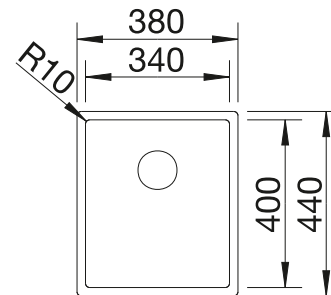

Beckentiefe 190 mm

Für Einbau von Küchenarmatur, Zugknopf oder Spülmittelspender in Schichtstoffplatten benötigen Sie ein flexibles Dichtungsband, Art.-Nr. 120 055.

Ausschnitt-Daten für alle Einbauverfahren finden Sie in unserem Internet-Download

Empfehlung optionales Zubehör

Schneidbrett aus weiß satiniertem Sicherheitsglas

225 333
€ 228,00

Resteschale Edelstahl

219 649
€ 270,00

Klappmatte

238 482
€ 99,00

BLANCO UNIT mit BLANCO CLARON 340-IF

BLANCO drink.filter EVOL-S Pro

siehe Seite 322

BLANCO SOLON-IF

siehe Seite 415