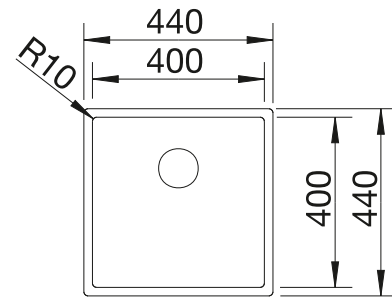

Beckentiefe 190 mm

Technischer Hinweis: Der Unterbau-Beckenrand ist an den Ecken nicht geschlossen.

Ausschnitt-Daten für alle Einbauverfahren finden Sie in unserem Internet-Download

Edelstahl
Becken

450 mm

Empfehlung optionales Zubehör

Schneidbrett aus Nussbaum mit Edelstahlgriff	Anlegbarer Tropf aus Edelstahl	Klappmatte
223 074	223 067	238 482
€ 302,00	€ 328,00	€ 99,00

BLANCO UNIT mit BLANCO CLARON 400-U Durinox

BLANCO drink.filter EVOL-S Pro	BLANCO SELECT II 45/2
siehe Seite 322	siehe Seite 405