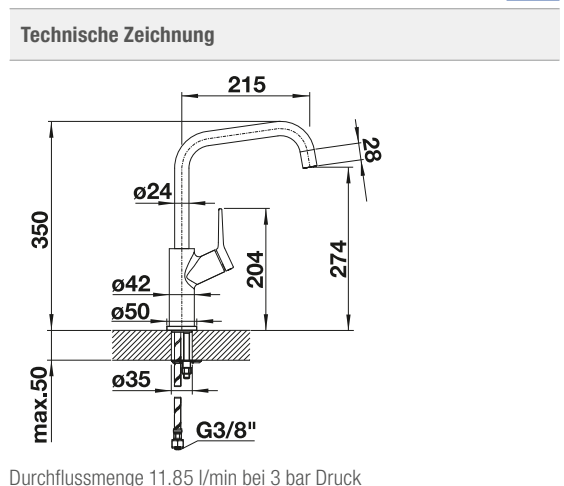

- Markante Formgebung
- Hoher Auslauf für leichtes Befüllen von Töpfen und Vasen
- Hoch ansetzender, ergonomischer Bedienhebel

Rohrauslauf

Metallische Oberfläche			UVP in € mit MwSt.
	chrom	520764	€ 327,00

Im Lieferumfang enthalten	
- Auslauf schwenkbar 360° - Hahnlochbohrung mit Ø 35mm erforderlich - Kartusche mit keramischen Dichtungen - Flexible Anschlusschläuche mit 450 mm Länge und 3/8" Mutter für besonders leichte und sichere Montage - Patentierter Strahlregler für deutlich geringere Verkalkung - Stabilisierungsplatte zur Erhöhung der Standfestigkeit der Küchenarmatur bei Einbau in	- Spülen aus Edelstahl - LGA zertifiziert - DVGW zertifiziert