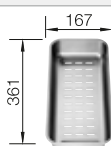

Multifunktionsschale aus
Edelstahl

223077

€ 174,00

BLANCO UNIT mit BLANCO ZENAR 45 S