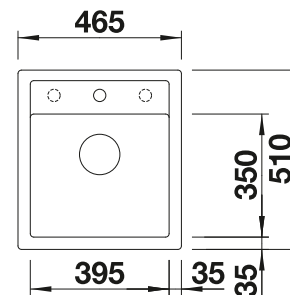

Technische Zeichnung

R10

○ vorgefräste Bohrungen zum Durchschlagen oder Durchsägen
Beckentiefe 190 mm
Ausschnitt-Daten für alle Einbauverfahren finden Sie in unserem Internet-Download

Empfehlung optionales Zubehör

Schneidbrett aus massiver
Buche

232 817

€ 134,00

Eck-Schale

235 866

€ 83,00

Geschirrkorb aus Edelstahl

514 238

€ 73,00

BLANCO UNIT mit BLANCO DALAGO 45

BLANCO KANO

siehe Seite 369

BLANCO SELECT II 45/2

siehe Seite 405