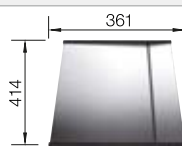

Anlegbarer Tropf aus Edelstahl

223 067

€ 328,00