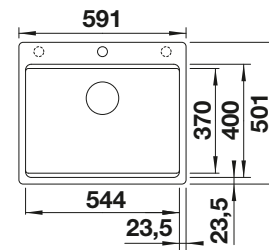

○ vorgefräste Bohrungen zum Durchschlagen oder Durchsägen
Beckentiefe 220 mm

Wichtig:
Im Bereich der Armatur muss die Auflagefläche der Spüle zusätzlich auf der Arbeitsplatte ausgespart werden.
In Kombination mit BLANCO Multi Frame ist eine Mindeststärke der Arbeitsplatte von 20 mm erforderlich.

Ausschnitt-Daten für alle Einbauverfahren finden Sie in unserem Internet-Download

Empfehlung optionales Zubehör

Esche-Compound-Schneidbrett

230 700
€ 211,00