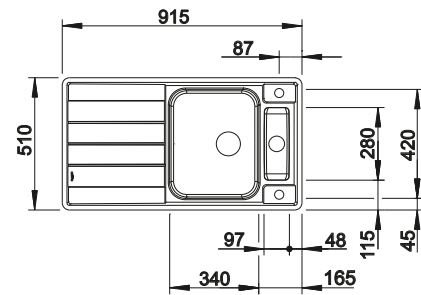

Beckentiefe 190/60 mm

Ausschnitt-Daten für alle Einbauverfahren finden Sie in unserem Internet-Download.

Verschiebbares Schneidbrett aus Sicherheitsglas, gelochter Einsatz aus Edelstahl, Ablaufgarnitur mit Raumsparrohr, 3 1/2" InFino-Korbventil und 1 1/2" InFino-Korbventil mit Ablauffernbedienung (Drehbetätigung) für das Hauptbecken

Edelstahl
Spülen

500 mm

Empfehlung optionales Zubehör

225 469

€ 10,00

225 331

€ 263,00

224 787

€ 161,00

BLANCO UNIT mit BLANCO AXIS III 5 S-IF

siehe Seite 340

siehe Seite 405