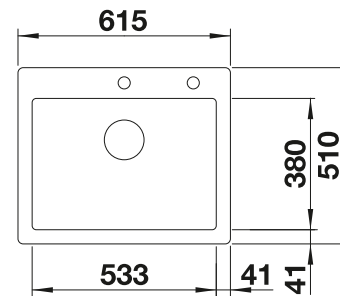

Beckentiefe 190 mm

Bohrungen für Küchenarmatur und Abfluffernbedienung sind vorhanden.

Für den Einbau von Küchenarmatur oder Abfluffernbedienung in Keramikspülen empfehlen wir ein flexibles Dichtungsband, Artikel Nr. 120 055..

Inklusiv: Zwei Hahnlochbohrungen, Abfluffernbedienung und PuraPlus®-Beschichtung.

Ausschnitt-Daten für alle Einbauverfahren finden Sie in unserem Internet-Download

Empfehlung optionales Zubehör

Schneidbrett aus massiver
Buche

225 362
€ 93,00

Geschirrkorb mit Tellerstapler

507 829
€ 161,00

Zugknopf rund schwarz matt

238 688
€ 106,00

BLANCO UNIT mit BLANCO PALONA 6

BLANCO JANDORA-S

siehe Seite 367

BLANCO SELECT II 60/3

siehe Seite 402