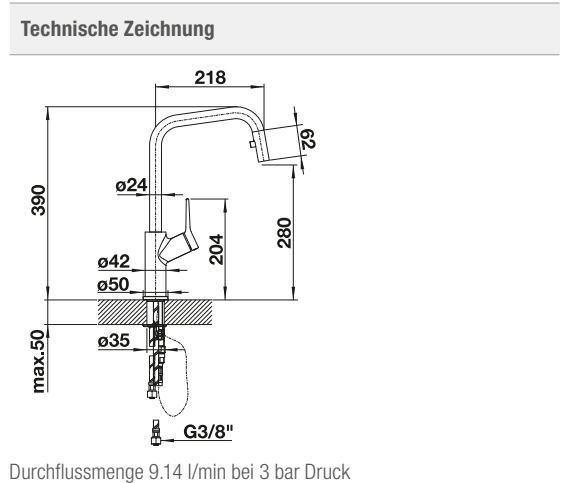

- Markante Formgebung
- Smartes Konzept mit verdecktem, herausziehbarem Auslauf
- Hoher Auslauf für leichtes Befüllen von Töpfen und Vasen
- Hoch ansetzender, ergonomischer Bedienhebel

reddot award 2015
winner

Herauszieh-/ abnehmbare
Brause bzw. Auslauf

Metallische Oberfläche			UVP in € mit MwSt.
	chrom	520765	€ 477,00

Im Lieferumfang enthalten	
- Auslauf schwenkbar 190° - Hahnlochbohrung mit Ø 35mm erforderlich - Kartusche mit keramischen Dichtungen - Brauseschlauch textilummantelt - Verdeckte Schlauchbrause mit rückwärtigem Führungsstift - Flexible Anschlusschläuche mit 450 mm Länge und 3/8" Mutter für besonders leichte und sichere Montage - Patentierter Strahlregler für deutlich geringere	- Verkalkung - Stabilisierungsplatte zur Erhöhung der Standfestigkeit der Küchenarmatur bei Einbau in Spülen aus Edelstahl - Serienmäßig mit Rückflussverhinderer ausgestattet und damit eigensicher gegen Rückfließen nach EN 1717 - LGA zertifiziert - DVGW zertifiziert