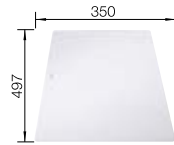

Glasschneidbrett weiß