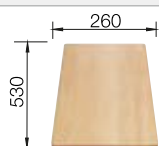

Empfehlung optionales Zubehör

Schneidbrett aus massiver
Buche

218 313

€ 93,00

Schneidbrett aus wertigem
Kunststoff in weiß

217 611

€ 93,00

Multifunktionskorb