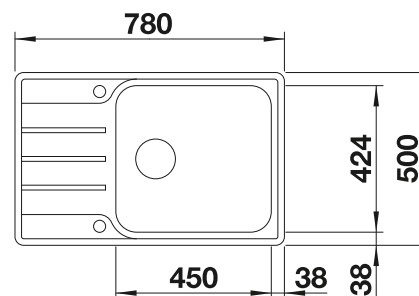

Technische Zeichnung

Beckentiefe 205 mm

Ausschnitt-Daten für alle Einbauverfahren finden Sie in unserem Internet-Download

Edelstahl
Spülen

600 mm

Empfehlung optionales Zubehör

Geschirrkorb mit Tellerstapler

507 829

€ 161,00

BLANCO UNIT mit BLANCO LEMIS XL 6 S-IF Compact

BLANCO KANO-S

siehe Seite 368

BLANCO SELECT II 60/2

siehe Seite 402