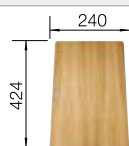

Esche-Compound-Schneidbrett

230 700
€ 211,00