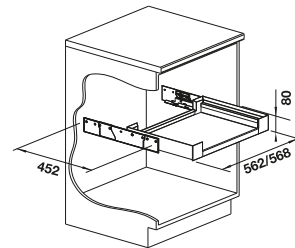

- Schublade mit Dämpfung bietet Stauraum im mittleren Bereich des Unterschranks
- Hervorragend geeignet für die Aufbewahrung von Spülbeckenzubehör, Reinigungsutensilien, Müllbeutelrollen, CO2-Kartuschen, Spülmaschinen-Taps und anderen Kleinteilen
- Leichter Zugriff durch die Aussparung in der Schubladenfront und den Vollauszug
- Ausführung in Dunkelgrau passend zu allen BLANCO Schrankorganisations-Elementen
- Reinigungsfreundlich
- Verfügbar für Auszüge (P) und Schwenktüren (H)

NEU

Ausziehbare Front

Schwenktür

Unterschrank mm	600	600
BLANCO Flat Drawer 60	H	P
	527 666	527 665
UVP in € mit MwSt.	€ 203,00	€ 203,00