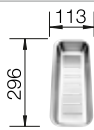

Edelstahleinsatz