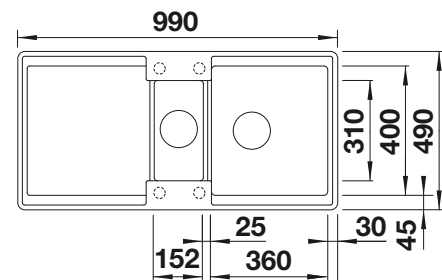

Im Lieferumfang enthalten

InFino mit Ablaufernbedienung

Technische Zeichnung

R12

ADIRA-Klappmatte

Schale

ADIRA-Klappmatte, Multifunktionsschale aus Kunststoff, Ablaufgarnitur mit Raumsparrohr, 2 x 3 1/2" InFino-Korbventil mit integrierter Ablaufernbedienung (Drehknopf) für das Hauptbecken