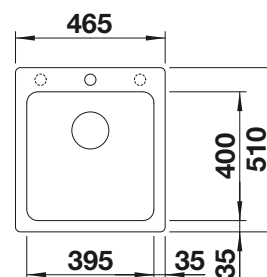

Technische Zeichnung

R35

○ vorgefräste Bohrungen zum Durchschlagen oder Durchsägen
Beckentiefe 200 mm
Ausschnitt-Daten für alle Einbauverfahren finden Sie in unserem Internet-Download

Empfehlung optionales Zubehör

Schneidbrett aus massiver
Buche

225 362
€ 93,00

Beckengitter

234 795
€ 131,00

Schneidbrett aus wertigem
Kunststoff in weiß

210 521
€ 93,00

BLANCO UNIT mit BLANCO NAYA 45

BLANCO KANO

siehe Seite 369

BLANCO BOTTON II 30/2

siehe Seite 414