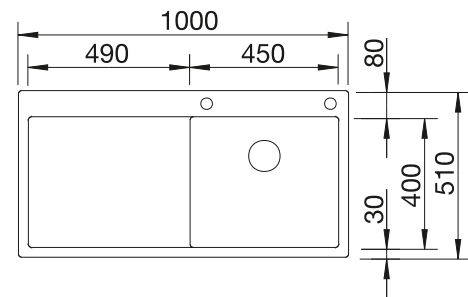

Beckentiefe 190 mm

Ausschnitt-Daten für alle Einbauverfahren finden Sie in unserem Internet-Download

Edelstahl
Spülen

500 mm

Empfehlung optionales Zubehör

Schneidbrett aus Nussbaum mit Edelstahlgriff

223 074
€ 302,00

Resteschale Edelstahl

219 649
€ 270,00

Klappmatte

238 482
€ 99,00

BLANCO UNIT mit BLANCO CLARON 5 S-IF

BLANCO CULINA-S II Mini Sensor
siehe Seite 338

BLANCO SELECT II 50/3
siehe Seite 405