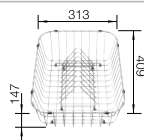

Geschirrkorb mit Tellerstapler

507 829
€ 161,00