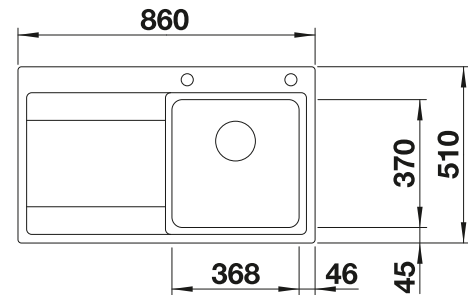

Beckentiefe 195 mm

Keine zusätzlichen Lochbohrungen bauseits möglich.
Beim Einsatz eines Spülmittelspenders muss die Abfluffernbedienung durch den Spülmittelspender und das Ablaufsystem InFino mit Abfluffernbedienung durch ein Ablaufsystem InFino Manuell ohne Abfluffernbedienung ersetzt werden.
Bitte kontaktieren Sie uns - wir helfen Ihnen gerne weiter.
Die Artikelnummer des Ablaufsystems InFino Manuell ohne Abfluffernbedienung erhalten Sie auf Anfrage.

Ausschnitt-Daten für alle Einbauverfahren finden Sie in unserem Internet-Download

Edelstahl
Spülen

450 mm

Empfehlung optionales Zubehör

Schneidbrett aus Sicherheitsglas in Silber

230 970
€ 163,00

Multifunktionsschale

231 396
€ 156,00

Klappmatte

238 483
€ 99,00

BLANCO UNIT mit BLANCO DIVON II 45 S-IF

BLANCO LINEE-S

siehe Seite 340

BLANCO SELECT II 45/2

siehe Seite 405