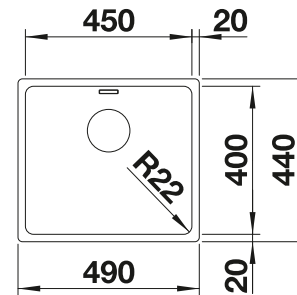

Beckentiefe 190 mm

Ausschnitt-Daten für alle Einbauverfahren finden Sie in unserem Internet-Download

Empfehlung optionales Zubehör

Esche-Compound-Schneidbrett

230 700
€ 211,00

Multifunktionsschale aus
Edelstahl

227 692
€ 137,00

Klappmatte

238 482
€ 99,00

BLANCO UNIT mit BLANCO ANDANO 450-U

BLANCO SONEA-S Flexo

siehe Seite 344

BLANCO FLEXON II 50/3

siehe Seite 407