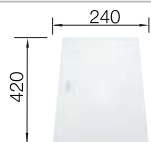

Empfehlung optionales Zubehör

Schneidbrett aus weiß satiniertem Sicherheitsglas

225 333
€ 228,00

Resteschale Edelstahl

219 649
€ 270,00

Klappmatte

238 482
€ 99,00

BLANCO UNIT mit BLANCO CLARON 400/400-IF