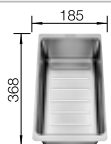

Multifunktionschale aus
Edelstahl

233 739

€ 168,00

BLANCO UNIT mit BLANCO AXIA III 5 S