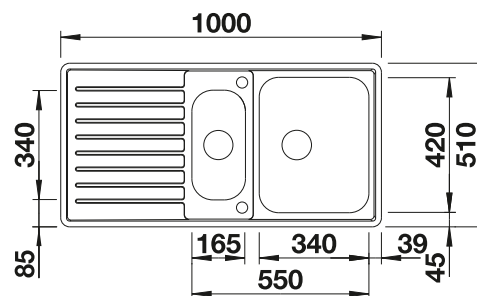

Beckentiefe 185/150 mm

Ausschnitt-Daten für alle Einbauverfahren finden Sie in unserem Internet-Download

Edelstahl
Spülen

600 mm

Empfehlung optionales Zubehör

507 829
€ 161,00

BLANCO UNIT mit BLANCO CLASSIC Pro 6 S-IF

siehe Seite 367

siehe Seite 401