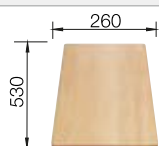

Empfehlung optionales Zubehör

Schneidbrett aus massiver
Buche

218313

€ 93,00

Schneidbrett aus wertigem
Kunststoff in weiß

217611

€ 93,00

BLANCO UNIT mit BLANCO LEGRA 6