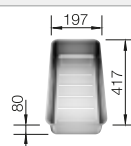

Empfehlung optionales Zubehör

Esche-Compound-Schneidbrett

230 700

€ 211,00

Multifunktionsschale aus
Edelstahl

227 692

€ 137,00

Multifunktionskorb