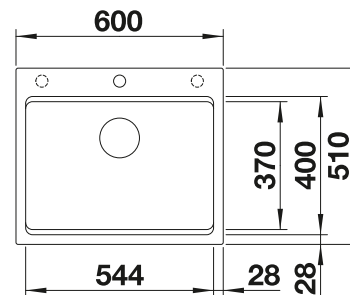

- vorgefräste Bohrungen zum Durchschlagen oder Durchsägen
  Beckentiefe 220 mm
- Wichtig: Ablaufkomponenten müssen separat bestellt werden.

Ausschnitt-Daten für alle Einbauverfahren finden Sie in unserem Internet-Download

Empfehlung optionales Zubehör

Esche-Compound-Schneidbrett

230 700
€ 211,00

Wellentropf

230 734
€ 60,00

BLANCO UNIT mit BLANCO ETAGON 6 für Farbige
Komponenten

BLANCO ALTA-S II

siehe Seite 347

BLANCO SELECT II XL 60/3

siehe Seite 402