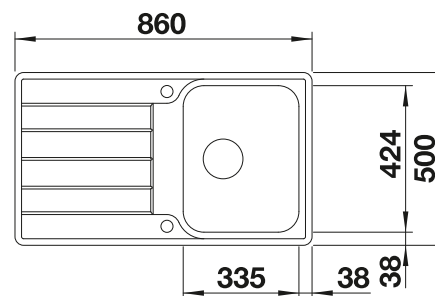

Beckentiefe 205 mm

Ausschnitt-Daten für alle Einbauverfahren finden Sie in unserem Internet-Download

Edelstahl
Spülen

450 mm

Empfehlung optionales Zubehör

Geschirrkorb mit Tellerstapler

507 829

€ 161,00

BLANCO UNIT mit BLANCO CLASSIMO 45 S-IF

BLANCO LANORA

siehe Seite 366

BLANCO SELECT II 45/2

siehe Seite 405