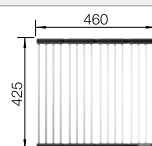

TOP-Schienen

235 906
€ 163,00

Klappmatte

238 482
€ 99,00

BLANCO UNIT mit BLANCO PLEON 6 für Farbige Komponenten

BLANCO ALTA-S II

siehe Seite 347

BLANCO SELECT II 60/3