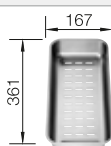

Multifunktionschale aus
Edelstahl

223 077

€ 174,00

BLANCO UNIT mit BLANCO ZENAR 5 S