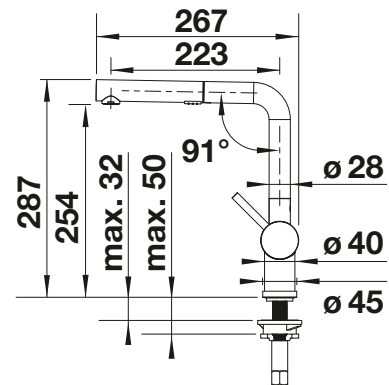

Technische Zeichnung

Durchflussmenge 8.34 l/min bei 3 bar Druck

Im Lieferumfang enthalten

- Auslauf 140° schwenkbar
- Hahnlochbohrung mit Ø 35 mm erforderlich
- Kartusche mit keramischen Dichtungen
- Brauseschlauch metallummantelt
- Flexible Anschlussschläuche mit 450 mm Länge und 3/4" Mutter für besonders leichte und sichere Montage
- Patentierter Strahlregler für deutlich geringere Verkalkung
- Stabilisierungsplatte zur Erhöhung der Standfestigkeit der Küchenarmatur bei Einbau in Spülen aus Edelstahl
- Serienmäßig mit Rückflussverhinderer ausgestattet und damit eigensicher gegen Rückfließen nach EN 1717
- LGA zertifiziert
- DVGW zertifiziert

Küchen-
Armaturen

Empfehlung optionales Zubehör

Schmutzfilter für Eckventil

128434

€ 21,00

Schlauchführung für
Küchenarmaturen

511920

€ 21,00

Empfehlung Spülmittelspender

BLANCO LATO
Spülmittelspender
siehe Seite 396