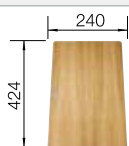

Ausschnitt-Daten für alle Einbauverfahren finden Sie in unserem Internet-Download

Empfehlung optionales Zubehör

Esche-Compound-Schneidbrett

230 700
€ 211,00

Wellentopf

230 734
€ 60,00

BLANCO UNIT mit BLANCO ETAGON 6-F