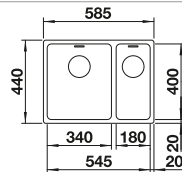

Im Lieferumfang enthalten

Für Einbau von Küchenarmatur, Ablauffernbedienung oder Spülmittelspender in Schichtstoffplatten empfehlen wir ein flexibles Dichtungsband. Ausschnitt-Daten für alle Einbauverfahren finden Sie in unserem Internet-Download

Ablaufgarnitur mit Raumsparrohr, 2 x 3 ½" InFino-Korbventil, Befestigungsset

Ablaufgarnitur mit Raumsparrohr, 2 x 3 ½" InFino-Korbventil, Befestigungsset

InFino ohne Ablauffernbedienung

Ablaufgarnitur mit Raumsparrohr, 3 ½" InFino-Korbventil, Befestigungsset