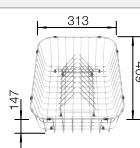

Empfehlung optionales Zubehör

Schneidbrett aus massiver
Buche

232 817
€ 134,00

Eck-Schale

235 866
€ 83,00

Geschirrkorb mit Tellerstapler

507 829
€ 161,00

BLANCO UNIT mit BLANCO DALAGO 5