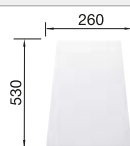

218 313

€ 93,00

Schneidbrett aus wertigem
Kunststoff in weiß

217 611

€ 93,00

BLANCO UNIT mit BLANCODANA 6

BLANCO MIDA-S

siehe Seite 370