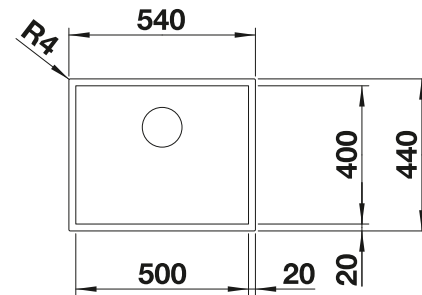

Beckentiefe 175 mm

Hinweis: Auch in flächenbündiger Ausführung erhältlich.

Hinweis zum Lieferumfang:

Für den Einsatz einer Ablauferrbedienung mit Zugknopf ist ein Nachrüst-Set erforderlich.

Empfehlung: Art.-Nr. 232 459

Ausschnitt-Daten für alle Einbauverfahren finden Sie in unserem Internet-Download

Empfehlung optionales Zubehör

Schneidbrett aus Nussbaum mit Edelstahlgriff

223 074

€ 302,00

Anlegbarer Tropf aus Edelstahl

223 067

€ 328,00

Klappmatte

238 482

€ 99,00

BLANCO UNIT mit BLANCO ZEROX 500-U Dark Steel

BLANCOCLINA-S II

siehe Seite 337

BLANCO SOLON-IF

siehe Seite 415