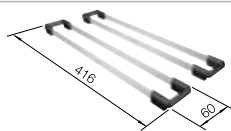

Ausschnitt-Daten für alle Einbauverfahren finden Sie in unserem Internet-Download

Empfehlung optionales Zubehör

TOP-Schienen

235 906
€ 163,00

Esche-Compound-Schneidbrett

230 700
€ 211,00

Schneidbrett aus Sicherheitsglas