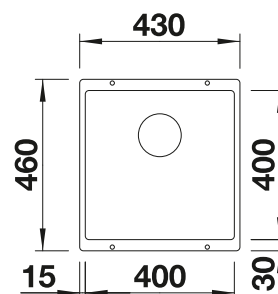

Beckentiefe 190 mm

Ablaufverbindungen zum Kombinieren von zwei Einzelbecken bitte separat bestellen.

Ausschnitt-Daten für alle Einbauverfahren finden Sie in unserem Internet-Download

Empfehlung optionales Zubehör

Esche-Compound-Schneidbrett

230 700
€ 211,00

Schneidbrett aus Sicherheitsglas

227 697
€ 134,00

Multifunktionsschale

227 689
€ 140,00

BLANCO UNIT mit BLANCO SUBLINE 400-U

BLANCO LINUS-S

siehe Seite 360

BLANCO FLEXON II 50/3

siehe Seite 407