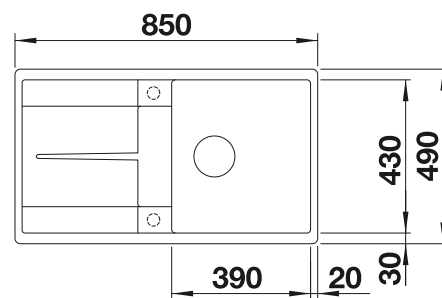

Technische Zeichnung

○ vorgefräste Bohrungen zum Durchschlagen oder Durchsägen
Beckentiefe 190 mm
Ausschnitt-Daten für alle Einbauverfahren finden Sie in unserem Internet-Download

Empfehlung optionales Zubehör

235 866
€ 83,00

223 297
€ 119,00

507 829
€ 161,00

BLANCO UNIT mit BLANCO METRA 5 S-F

siehe Seite 363

siehe Seite 405