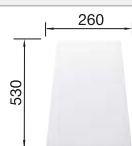

Empfehlung optionales Zubehör

Schneidbrett aus massiver
Buche

218313

€ 93,00

Schneidbrett aus wertigem
Kunststoff in weiß

217611

€ 93,00

BLANCO UNIT mit BLANCO LEGRA 6