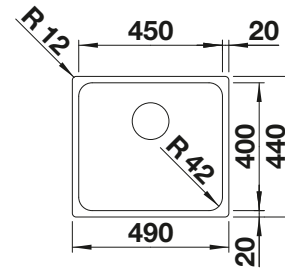

Beckentiefe 185 mm

Für Einbau von Küchenarmatur, Ablauferrbedienung oder Spülmittelspender in Schichtstoffplatten empfehlen wir ein flexibles Dichtungsband.
Ausschnitt-Daten für alle Einbauverfahren finden Sie in unserem Internet-Download

Edelstahl
Becken

500 mm

Empfehlung optionales Zubehör			BLANCO UNIT mit BLANCO SOLIS 450-IF	
Schneidbrett aus Bambus	Geschirrkorb aus Edelstahl	Wellentropf	BLANCO CANDOR-S	BLANCO FLEXON II 50/2
239 449 € 71,00	514 238 € 73,00	230 734 € 60,00	siehe Seite 365	siehe Seite 407