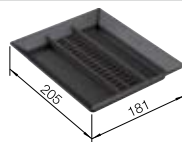

Empfehlung optionales Zubehör

BLANCO SELECT Clip

521 300
€ 60,00

SELECT Universalbox

229 342
€ 45,00

AktivBio-Deckel für 8 Liter Eimer

524 220
€ 71,00

BLANCO MOVEX