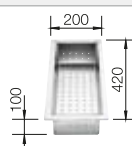

Resteschale Edelstahl

219 649
€ 270,00