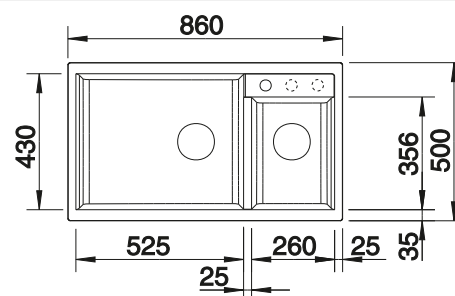

Technische Zeichnung

R8

○ vorgefräste Bohrungen zum Durchschlagen oder Durchsägen
Beckentiefe 190/190 mm
Nachrüstset für Ablaufernbedienung optional erhältlich.

Ausschnitt-Daten für alle Einbauverfahren finden Sie in unserem Internet-Download

Empfehlung optionales Zubehör

Schneidbrett aus massiver
Buche

218 313
€ 93,00

Schneidbrett aus wertigem
Kunststoff in weiß

217 611
€ 93,00

Eck-Schale

235 866
€ 83,00

BLANCO UNIT mit BLANCO METRA 9

BLANCO LINUS-S

siehe Seite 360

BLANCO BOTTON II 30/2

siehe Seite 414