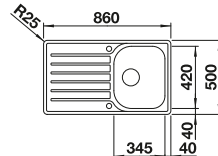

Im Lieferumfang enthalten

Ablaufgarnitur mit Raumsparrohr, 3 1/2" Korbventil mit Abfluffernbedienung (Drehbetätigung)
Planungshinweis:
Ausschnitt-Daten für alle Einbauverfahren finden Sie in unserem Internet-Download

Mit Abfluffernbedienung

Edelstahl
Spülen

450 mm