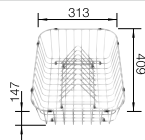

225 362
€ 93,00

Geschirrkorb mit Tellerstapler

507 829
€ 161,00

Zugknopf rund schwarz matt

238 688
€ 106,00

BLANCO UNIT mit BLANCO PALONA 6

BLANCO JANDORA-S

siehe Seite 367