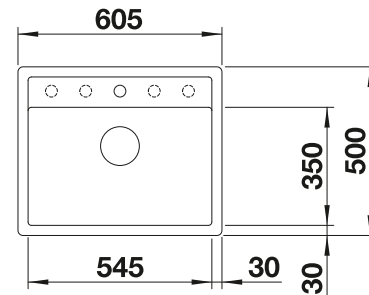

Technische Zeichnung

R10

○ vorgefräste Bohrungen zum Durchschlagen oder Durchsägen
Beckentiefe 190 mm
Ausschnitt-Daten für alle Einbauverfahren finden Sie in unserem Internet-Download

Empfehlung optionales Zubehör

235 866
€ 83,00

507 829
€ 161,00

230 734
€ 60,00

BLANCO UNIT mit BLANCO DALAGO 6-F

siehe Seite 368

siehe Seite 402