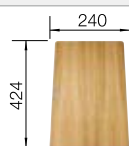

Empfehlung optionales Zubehör

Esche-Compound-Schneidbrett

230 700
€ 211,00

TOP-Schienen

235 906
€ 163,00

Klappmatte

238 482
€ 99,00

BLANCO UNIT mit BLANCO PLEON 5