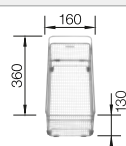

Empfehlung optionales Zubehör

Schneidbrett aus Nussbaum mit Edelstahlgriff

223 074

€ 302,00

Anlegbarer Tropf aus Edelstahl

223 067

€ 328,00

Multifunktionskorb