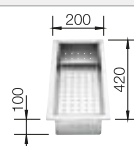

Resteschale Edelstahl

219 649
€ 270,00