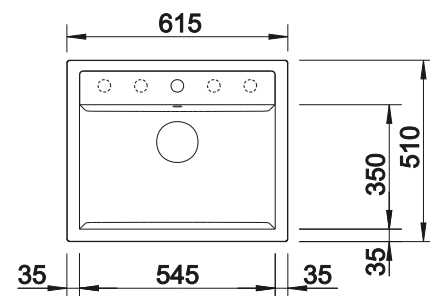

Technische Zeichnung

R10

○ vorgefräste Bohrungen zum Durchschlagen oder Durchsägen
Beckentiefe 190 mm
Ausschnitt-Daten für alle Einbauverfahren finden Sie in unserem Internet-Download

Empfehlung optionales Zubehör

Schneidbrett aus massiver Buche

232 817
€ 134,00

Eck-Schale

235 866
€ 83,00

Geschirrkorb mit Tellerstapler

507 829
€ 161,00

BLANCO UNIT mit BLANCO DALAGO 6

BLANCO KANO-S

siehe Seite 368

BLANCO SELECT II 60/2

siehe Seite 402