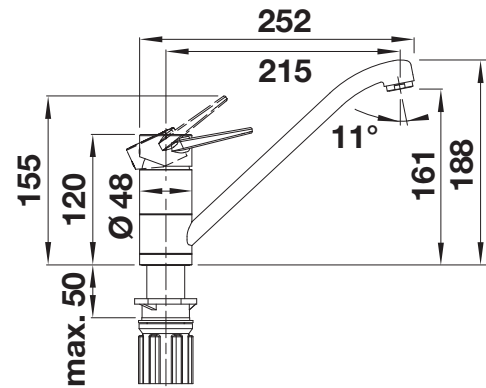

Technische Zeichnung

Durchflussmenge 14.11 l/min bei 3 bar Druck

Im Lieferumfang enthalten

- Auslauf 180° schwenkbar
- Hahnlochbohrung mit Ø 35 mm erforderlich
- Kartusche mit keramischen Dichtungen
- Flexible Anschlusschläuche mit 900 mm Länge und 3/4" Mutter für besonders leichte und sichere Montage
- Patenteder Strahlregler für deutlich geringere Verkalkung
- Stabilisierungsplatte zur Erhöhung der Standfestigkeit der Küchenarmatur bei Einbau in Spülen aus Edelstahl
- LGA zertifiziert
- DVGW Zertifizierung vorgesehen

Empfehlung optionales Zubehör

128434
€ 21,00

521746
€ 19,00

Empfehlung Spülmittelspender

Vorfensterarmaturen Vorfensterlösungen