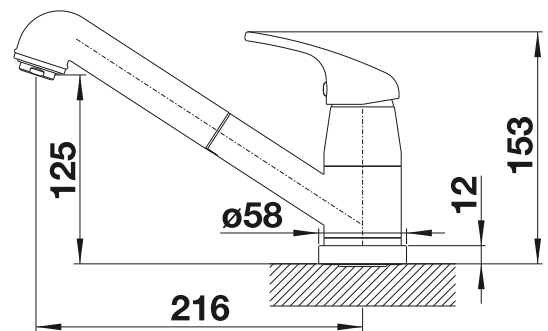

Technische Zeichnung

Durchflussmenge 8.25 l/min bei 3 bar Druck

Im Lieferumfang enthalten

- Auslauf 80° schwenkbar
- Hahnlochbohrung mit Ø 35 mm erforderlich
- Kartusche mit keramischen Dichtungen
- Flexible Anschlusschläuche mit 750 mm Länge und 3/8" Mutter für besonders leichte und sichere Montage
- Brauseschlauch nylonummantelt
- Serienmäßig mit Rückflussverhinderer ausgestattet und damit eigensicher gegen Rückfließen nach EN 1717

Empfehlung optionales Zubehör

Schmutzfilter für Eckventil

128 434
€ 21,00

Strahlregler mit Klar- und Perlstrahlregler für Hochdruck-Armaturen, inkl. Serviceschlüssel

521 746
€ 19,00

Schlauchführung für Küchenarmaturen

511 920
€ 21,00

Empfehlung Spülmittelspender

BLANCO LATO
Spülmittelspender
siehe Seite 396