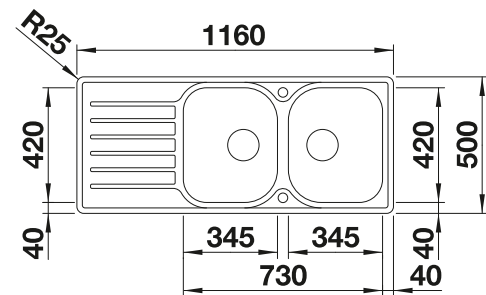

Technische Zeichnung

Beckentiefe 165/165 mm

Ausschnitt-Daten für alle Einbauverfahren finden Sie in unserem Internet-Download

Edelstahl
Spülen

800 mm

Empfehlung optionales Zubehör

Geschirrkorb aus Edelstahl

220573
€ 76,00

BLANCO UNIT mit BLANCO LANTOS 8 S-IF Compact

BLANCOWEGA-S II

siehe Seite 375

BLANCO FLEXON II Low 80/3

siehe Seite 409