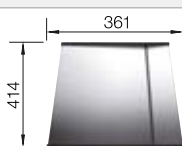

Empfehlung optionales Zubehör

Schneidbrett aus Nussbaum mit Edelstahlgriff

223 074

€ 302,00

Anlegbarer Tropf aus Edelstahl

223 067

€ 328,00

Multifunktionskorb