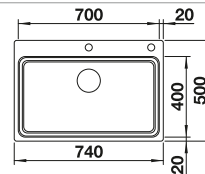

Im Lieferumfang enthalten InFino mit Ablauffernbedienung

2 x ETAGON-Schiene aus Edelstahl, Ablaufgarnitur mit Raumsparrohr, 3 ½" InFino-Korbventil mit Ablauffernbedienung (Zugknopf), Befestigungsset
Zusätzliche Bohrung bauseits möglich. Die Bohrung sollte von einem Fachbetrieb durchgeführt werden.