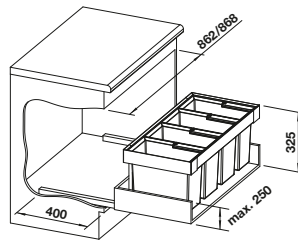

- Für Unterschränke mit geteilten Schubladen und einer Breite von 500 bis 900 mm (dank reduzierter Einbauhöhe von 330 mm)
- Vielfältige Möglichkeiten zur Abfalltrennung und Aufbewahrung dank flexibler Eimerkombinationen, bei reduziertem Platzbedarf im Unterschrank
- Hohe Stabilität und Reinigungsfreundlichkeit durch Rahmenlösung mit hängenden Eimern
- Einfache Montage ohne Anzeichnen oder Vorbohren
- Modernes Design mit hochwertigem Aluminium
- Alle Teile sind reinigungsfreundlich dank großer und glatter Oberflächen
- Optional erhältliches Zubehör ergänzt das System zu einer individuellen Lösung

reddot award 2017 winner

Unterschrank mm	900	800
BLANCO FLEXON II Low	90/4	80/3
	521 475	525 221
UVP in € mit MwSt.	€ 302,00	€ 288,00
Eimervolumen	73 l	65 l

Im Lieferumfang enthalten

System zum Einbau in Schubladen, 3 x 19 l und 1 x 16 l Eimer

System zum Einbau in Schubladen, 1 x 30 l, 1 x 19 l und 1 x 16 l Eimer

Installationshinweis

- Ein Unterschrank mit Deckel und Auszug ist erforderlich.
- Einbauhöhe 325 mm über dem Schubladenboden, Einbautiefe 400 mm (Innenmaße der Schublade).
- Maximale Rahmenhöhe 250 mm über dem Schubladenboden.
- Auch für den Einbau in Unterschränke mit Rahmen- und Paneeltüren mit Rahmen ab 90 mm geeignet.
- Bei der Planung beachten Sie bitte die Einbauhöhe des Abfallsystems, die Höhe des Schubladenbodens, die Einbautiefe der Spüle mit Ablaufgarnitur und die daraus resultierenden Mindestmaße des Unterschranks.
- Mindestens empfohlene Sockelhöhe für MOVEX-Installation: 100 mm.