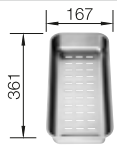

Esche-Compound-Schneidbrett, gelochter GN 1/3 Dampfbehälter, gelochter GN 1/2 Dampfbehälter, Ablaufgarnitur mit Raumsparrohr, 3 1/2" InFino-Korbventil mit Ablaufernbedienung (Drehbetätigung)

○ vorgefräste Bohrungen zum Durchschlagen oder Durchsägen
Beckentiefe 190 mm
Ausschnitt-Daten für alle Einbauverfahren finden Sie in unserem Internet-Download

Empfehlung optionales Zubehör

Multifunktionsschale aus Edelstahl
223 077
€ 174,00

BLANCO UNIT mit BLANCO ZENAR XL 6 S-F DampfgarPlus