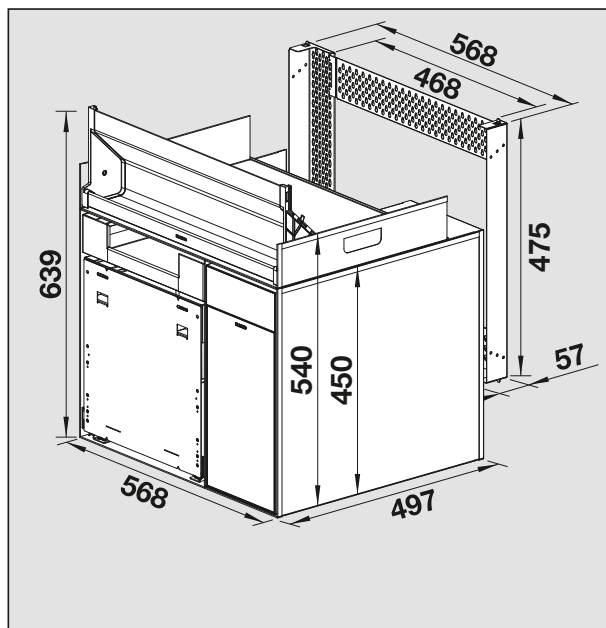

Abb. 2

Platzbedarf im Unterschrank Multi Frame II 60 P:

- Höhe min. 715 mm
- Korpusseitenwandstärke 16 mm
- Lichte Innentiefe bis hintere, untere Traverse 500 mm