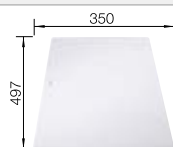

Glasschneidbrett weiß

Esche-Compound-Brückenschneidbrett, Ablaufgarnitur mit Raumsparrohr, 3 1/2" InFino-Korbventil mit integrierter Ablauffernbedienung (Drehknopf)

oder

Glasschneidbrett, Ablaufgarnitur mit Raumsparrohr, 3 1/2" InFino-Korbventil mit integrierter Ablauffernbedienung (Drehknopf)