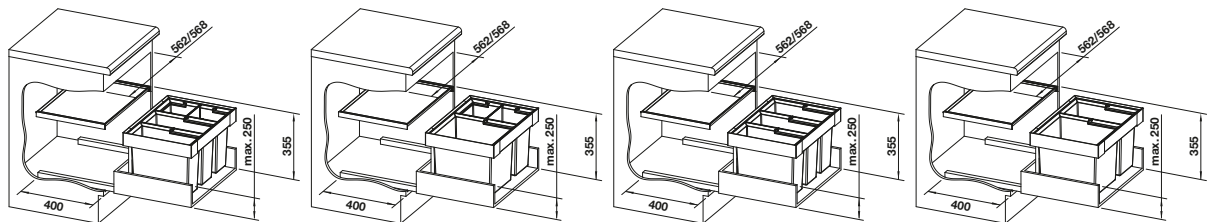

reddot award 2017 winner

Unterschrank mm	600	600	600	600
BLANCO FLEXON II	60/4	XL 60/3	60/3	60/2
	521 474	521 473	521 472	521 471
UVP in € mit MwSt.	€ 290,00	€ 288,00	€ 280,00	€ 277,00

Eimervolumen	42 l	46 l	45 l	49 l