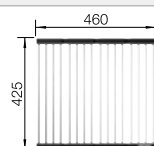

223 067

€ 328,00

Klappmatte

238 482

€ 99,00

BLANCO UNIT mit BLANCO ZEROX 700-U Dark Steel

BLANCO CULINA-S II

siehe Seite 337