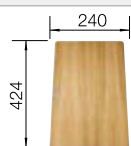

Empfehlung optionales Zubehör

Esche-Compound-Schneidbrett

230 700

€ 211,00

Multifunktionsschale aus
Edelstahl

227 692

€ 137,00

Multifunktionskorb