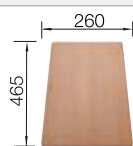

Empfehlung optionales Zubehör

Schneidbrett aus massiver
Buche

225 685

€ 83,00