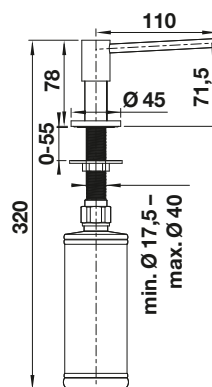

Technische Zeichnung

Hahnlochbohrung mit $\varnothing$ 35 mm erforderlich
Flascheninhalt: 300 ml