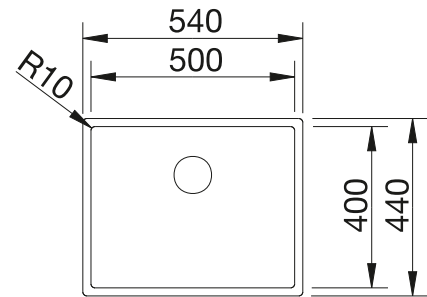

Beckentiefe 190 mm

Technischer Hinweis: Der Unterbau-Beckenrand ist an den Ecken nicht geschlossen.

Ausschnitt-Daten für alle Einbauverfahren finden Sie in unserem Internet-Download

Empfehlung optionales Zubehör

Schneidbrett aus Nussbaum mit Edelstahlgriff

223 074

€ 302,00

Anlegbarer Tropf aus Edelstahl

223 067

€ 328,00

Multifunktionskorb

223 297

€ 119,00

BLANCO UNIT mit BLANCO CLARON 500-U Durinox

BLANCO drink.filter EVOL-S Pro

siehe Seite 322

BLANCO SELECT II 60/3

siehe Seite 402