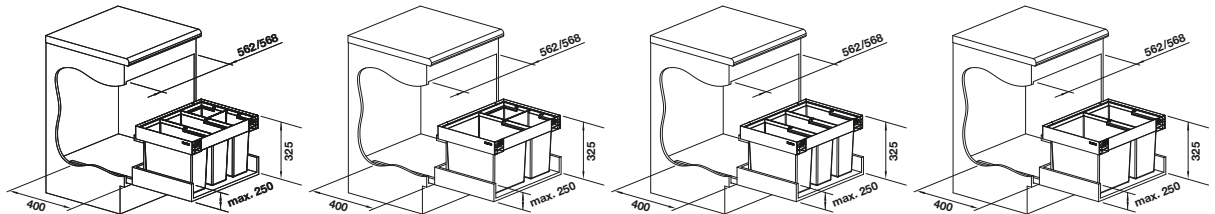

- Für Unterschränke mit geteilten Schubladen und einer Breite von 50 und 60 cm (dank reduzierter Einbauhöhe von 330 mm)
- Vielfältige Möglichkeiten zur Abfalltrennung und Aufbewahrung dank flexibler Eimerkombinationen, bei reduziertem Platzbedarf im Unterschrank
- Hohe Stabilität und Reinigungsfreundlichkeit durch Rahmenlösung mit hängenden Eimern
- Einfache Montage ohne Anzeichnen oder Vorbohren
- Modernes Design mit hochwertigem Aluminium
- Alle Teile sind reinigungsfreundlich dank großer und glatter Oberflächen
- Optional erhältliches Zubehör ergänzt das System zu einer individuellen Lösung

Unterschrank mm	600	600	600	600
BLANCO FLEXON II Low	60/4	XL 60/3	60/3	60/2
	526644	526643	526642	526641
UVP in € mit MwSt.	€ 246,00	€ 244,00	€ 239,00	€ 237,00

Eimervolumen	42 l	46 l	45 l	49 l