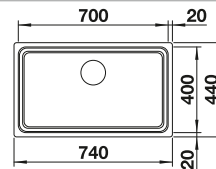

Im Lieferumfang enthalten InFino ohne Ablauffernbedienung

2 x ETAGON-Schiene aus Edelstahl, Ablaufgarnitur mit Raumsparrohr, 3 1/2" InFino-Korbventil, Befestigungsset
Ausschnitt-Daten für alle Einbauverfahren finden Sie in unserem Internet-Download