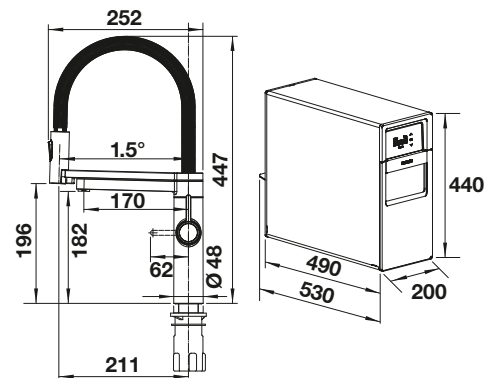

BLANCO drink.soda EVOL-S Pro

- 5-in-1 Semi-Profi-Armatur: Kaltes, warmes, sowie gekühltes, veredeltes Wasser still, medium und sprudelnd
- Still, medium, sprudelnd: Kohlensäuregehalt des gefilterten Wassers wählbar über separates Drehrad
- Click & Touch: Einstellung der gefilterten Wassermenge dank präzisiertem Drehrad und intuitive Touch-Bedienung für bedarfsgerechten Wasserverbrauch
- Separater Auslauf für veredeltes Wasser
- Zweistrahlnbräuse mit präziser Magnethalterung

Volume	Filter	Soda

PVD		
	PVD steel	526 255
	satin gold	527 427
Sonderfarbe		
	schwarz matt	526 633

Technische Zeichnung

Durchflussmenge 9.3 l/min bei 3 bar Druck

Im Lieferumfang enthalten

System:

- Hochwertige Kühl- und Karbonisierungseinheit mit intuitivem Touch-Display mit Menüführung und Kapazitätsanzeige für Filter und CO2
- Jederzeit 1,4L gekühltes Wasser im System bevorratet und sofort zapfbar
- Kühlleistung von kontinuierlich 8 Liter pro Stunde (abhängig von Wassereingangstemperatur und eingestellter Wassertemperatur)
- Temperatur in der Kühl- und Karbonisierungseinheit einstellbar zwischen 4°C und 10°C
- Energieeffizient (etwa 12 W Stromverbrauch im Standby-Betrieb)
- Stromanschluss: 230 VAC, 50/60 Hz.
- Maximale Leistungsaufnahme: 220 W
- Hochwertiger Mehrstufen Filter mit Ionentauscher und Aktivkohle von BWT
- 425 g CO2-Zylinder
- Reinigungsset (BWT EasyCare)
- Hochwertige Kühleinheit und Karbonisierungseinheit mit intuitivem Touch-Display mit Menüführung und Kapazitätsanzeige für Filter und CO2

Armatur:

- Auslauf für Mischwasser 360° schwenkbar
- Separater, 180° schwenkbarer Auslauf für veredeltes Wasser
- Hahnlochbohrung mit Ø 35 mm erforderlich
- Kartusche mit keramischer Dichtung
- Patentierter Strahlregler für deutlich geringere Verkalkung
- Stabilisierungsplatte zur Erhöhung der Standfestigkeit der Küchenarmatur bei Einbau in Spülen aus Edelstahl

Empfehlung optionales Zubehör

Empfehlung Spülmittelspender

Empfehlung Abfallsystem