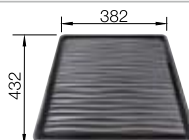

Wellentropf

230 734
€ 60,00