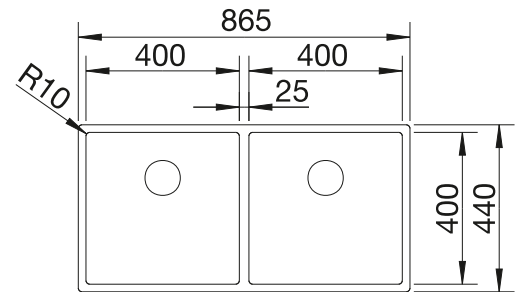

Beckentiefe 190/190 mm

Für Einbau von Küchenarmatur, Zugknopf oder Spülmittelspender in Schichtstoffplatten benötigen Sie ein flexibles Dichtungsband, Art.-Nr. 120 055.

Ausschnitt-Daten für alle Einbauverfahren finden Sie in unserem Internet-Download

Empfehlung optionales Zubehör

Schneidbrett aus weiß satiniertem Sicherheitsglas

225 333
€ 228,00

Resteschale Edelstahl

219 649
€ 270,00

Klappmatte

238 482
€ 99,00

BLANCO UNIT mit BLANCO CLARON 400/400-IF

BLANCO drink.filter EVOL-S Pro

siehe Seite 322

BLANCO SOLON-IF

siehe Seite 415