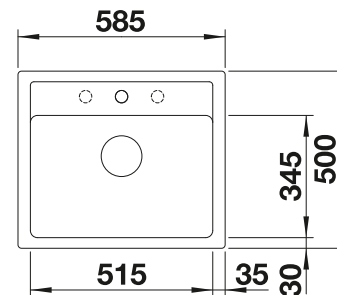

Technische Zeichnung

R20

○ vorgefräste Bohrungen zum Durchschlagen oder Durchsägen
Beckentiefe 190 mm

Ausschnitt-Daten für alle Einbauverfahren finden Sie in unserem Internet-Download

Empfehlung optionales Zubehör

Schneidbrett aus massiver
Buche

218313

€ 93,00

Schneidbrett aus wertigem
Kunststoff in weiß

217611

€ 93,00

BLANCO UNIT mit BLANCO LEGRA 6

BLANCO MIDA-S

siehe Seite 370

BLANCO BOTTON Pro 60/3
Manuell

siehe Seite 413