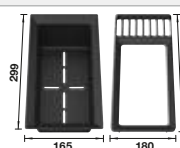

Sink Drainer 2-in-1

527 644

NEU

BLANCO UNIT mit BLANCO ADIRA 45 S