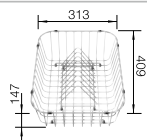

Geschirrkorb mit Tellerstapler

507 829
€ 161,00

BLANCO UNIT mit BLANCO LEMIS 6 S-IF

BLANCO KANO-S

siehe Seite 368

BLANCO SELECT II 60/2

siehe Seite 402

BLANCO LEMIS XL 6 S-IF