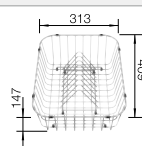

Geschirrkorb mit Tellerstapler

507829

€ 161,00