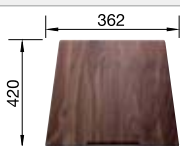

Empfehlung optionales Zubehör

Schneidbrett aus Nussbaum mit Edelstahlgriff

223 074

€ 302,00