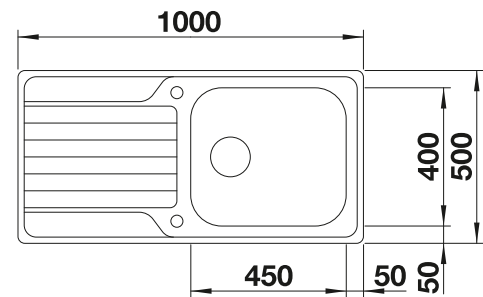

Technische Zeichnung

Beckentiefe 195 mm

Ausschnitt-Daten für alle Einbauverfahren finden Sie in unserem Internet-Download

Edelstahl
Spülen

600 mm

Empfehlung optionales Zubehör

Schneidbrett aus massiver Buche	Schneidbrett aus wertigem Kunststoff in weiß	Geschirrkorb aus Edelstahl
218 313	217 611	220 573
€ 93,00	€ 93,00	€ 76,00

BLANCO UNIT mit BLANCO DINAS XL 6 S

BLANCOWEGA-S II	BLANCO BOTTON Pro 60/3 Automatic
siehe Seite 375	siehe Seite 412