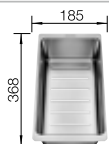

Multifunktionsschale aus Edelstahl

233 739

€ 168,00

BLANCO UNIT mit BLANCO AXIA III 5 S-F