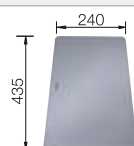

Empfehlung optionales Zubehör

Esche-Compound-Schneidbrett

230 700
€ 211,00

Schneidbrett aus Sicherheitsglas

227 697
€ 134,00

Multifunktionsschale

227 689
€ 140,00

BLANCO UNIT mit BLANCO SUBLINE 400-U für Farbige
Komponenten