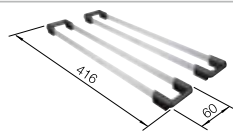

TOP-Schienen

235 906
€ 163,00

BLANCO UNIT mit BLANCO CLARON 180-IF

siehe Seite 322

siehe Seite 415