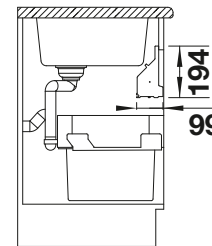

- Hält die Spüle und den Schrank organisiert und aufgeräumt.
- Die schmale Ablage im Schrank bietet zusätzlichen Platz für die Aufbewahrung von Spülenutensilien wie Bürsten, Schwämmen und Abfallbeuteln.
- Schneller Zugriff auf die gelagerten Gegenstände in ergonomischer Reichweite.
- Passend zu anderen Schrankelementen wie SELECT II und FLEXION II
- Verfügbar für Auszüge (P) und Schwenktüren (H)

Ausziehbare Front

Schwenktür

Unterschrank mm	600	600
BLANCO Orga Shelf 60	H	P
	527 459	527 458
UVP in € mit MwSt.	€ 127,00	€ 127,00