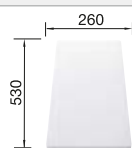

Ausschnitt-Daten für alle Einbauverfahren finden Sie in unserem Internet-Download

Edelstahl
Becken

450 mm

Empfehlung optionales Zubehör

Schneidbrett aus massiver
Buche

218 313

€ 93,00

Schneidbrett aus wertigem
Kunststoff in weiß