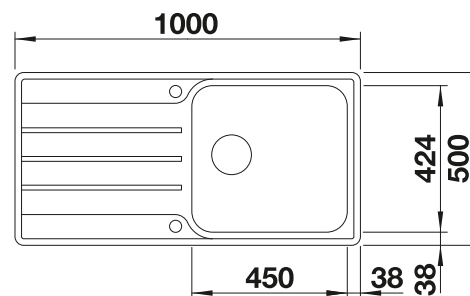

Technische Zeichnung

Beckentiefe 205 mm

Ausschnitt-Daten für alle Einbauverfahren finden Sie in unserem Internet-Download

Edelstahl
Spülen

600 mm

Empfehlung optionales Zubehör

Geschirrkorb mit Tellerstapler

507 829
€ 161,00

BLANCO UNIT mit BLANCO LEMIS XL 6 S-IF

BLANCO KANO-S

siehe Seite 368

BLANCO SELECT II 60/2

siehe Seite 402