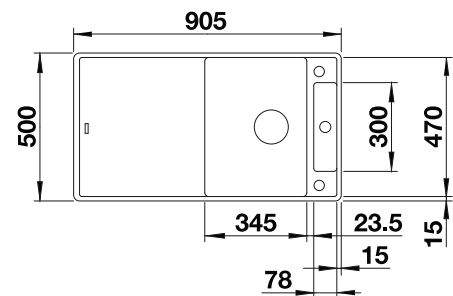

Beckentiefe 190/55 mm

Ausschnitt-Daten für alle Einbauverfahren finden Sie in unserem Internet-Download

Empfehlung optionales Zubehör

Multifunktionsschale aus Edelstahl

233 739

€ 168,00

BLANCO UNIT mit BLANCO AXIA III 5 S-F

BLANCO LINEE-S

siehe Seite 340

BLANCO SELECT II 50/2

siehe Seite 405