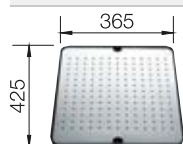

- Platziert auf der Arbeitsplatte ersetzt die Abtropfwanne eine Abtropffläche
- Bietet ausreichend Raum zum Abstellen von Spülgut
- Aus wertigem Kunststoff mit Edelstahleinsatz
- Ideal in Kombination mit Einzel- oder Doppelbecken

Abtropfwanne aus wertigem Kunststoff mit Edelstahleinsatz
Edelstahl/Kunststoff, schwarz

513485

UVP in € mit MwSt.

€ 131,00