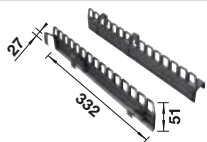

Auszugssystem zur Befestigung an der Frontplatte, Schublade, Auszugsschienen, integrierter Ablageboden, 1 x 30 l Eimer oder 2x 13 l Eimer.

Installationshinweis

Empfehlung optionales Zubehör

BLANCO SELECT Clip