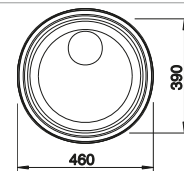

Unterbau ohne Überstand, Ausschnitt dafür Ø 424 mm.

Für Einbau von Küchenarmatur, Abflussarmatur oder Spülmittelspender in Schichtstoffplatten empfehlen wir ein flexibles Dichtungsband. Ausschnitt-Daten für alle Einbauverfahren finden Sie in unserem Internet-Download

Im Lieferumfang enthalten

Abflussaufgarnitur mit Raumsparrohr, 3 1/2" Korbventil

Ohne Abflussarmatur

Abflussaufgarnitur mit Raumsparrohr, 3 1/2" Korbventil, Dichtung