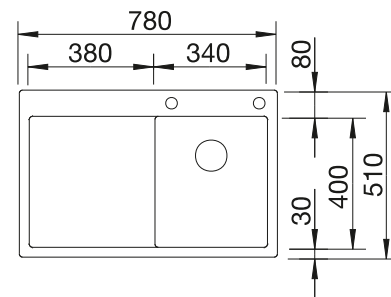

Beckentiefe 190 mm

Edelstahl
Spülen

400 mm

Empfehlung optionales Zubehör			BLANCO UNIT mit BLANCO CLARON 4 S-IF	
Schneidbrett aus weiß satiniertem Sicherheitsglas 225 333 € 228,00	Resteschale Edelstahl 219 649 € 270,00	TOP-Schienen 235 906 € 163,00	BLANCO CULINA-S II Sensor siehe Seite 336	BLANCO SOLON-IF siehe Seite 415