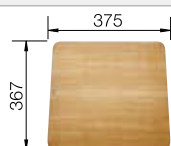

Esche-Compound-Schneidbrett

229421

€ 236,00