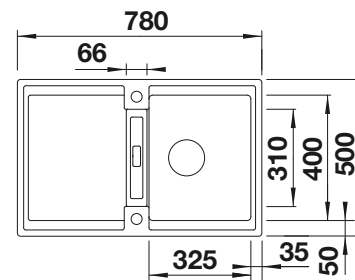

Beckentiefe 200 mm

Ausschnitt-Daten für alle Einbauverfahren finden Sie in unserem Internet-Download

Empfehlung optionales Zubehör

Schneidbrett aus massiver Buche

218 313

€ 93,00

Schneidbrett aus wertigem Kunststoff in weiß