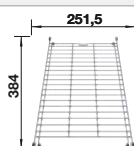

Beckengitter

234 795
€ 131,00

BLANCO UNIT mit BLANCO SUBLINE 700-U für Farbige Komponenten