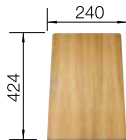

Empfehlung optionales Zubehör

TOP-Schienen

235 906
€ 163,00

Esche-Compound-Schneidbrett

230 700
€ 211,00

Schneidbrett aus Sicherheitsglas

227 697
€ 134,00

BLANCO UNIT mit BLANCO SUBLINE-U