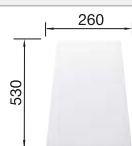

218 313

€ 93,00

Schneidbrett aus wertigem
Kunststoff in weiß

217 611

€ 93,00

Multifunktionskorb

223 297

€ 119,00