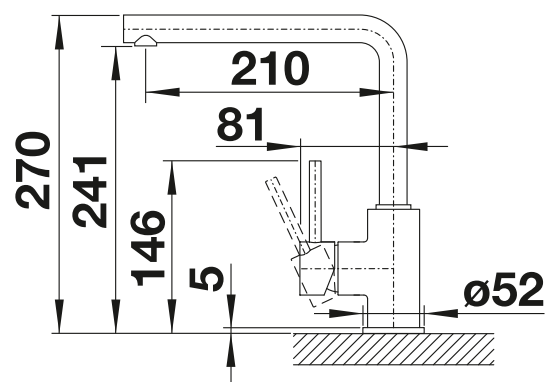

Technische Zeichnung

Durchflussmenge 14.4 l/min bei 3 bar Druck

Im Lieferumfang enthalten

- Auslauf schwenkbar 360°
- Hahnlochbohrung mit Ø 35 mm erforderlich
- BLANCO-Kartusche mit keramischen Dichtscheiben
- Flexible Anschlussschläuche mit 350 mm Länge und 3/8" Mutter für besonders leichte und sichere Montage
- LGA zertifiziert
- DVGW zertifiziert

Empfehlung optionales Zubehör

Schmutzfilter für Eckventil

128434

€ 21,00

Empfehlung Spülmittelspender

BLANCO LATO
Spülmittelspender
siehe Seite 396