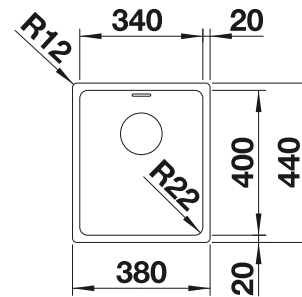

Beckentiefe 190 mm

Für Einbau von Küchenarmatur, Ablauffernbedienung oder Spülmittelspender in Schichtstoffplatten empfehlen wir ein flexibles Dichtungsband.

Ausschnitt-Daten für alle Einbauverfahren finden Sie in unserem Internet-Download

Empfehlung optionales Zubehör

230 700
€ 211,00

227 692
€ 137,00

230 734
€ 60,00

BLANCO UNIT mit BLANCO ANDANO 340-IF

siehe Seite 344

siehe Seite 408