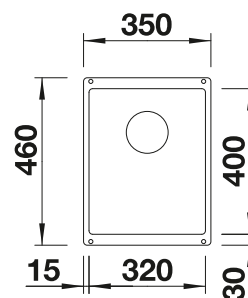

Beckentiefe 190 mm

Ablaufverbindungen zum Kombinieren von zwei Einzelbecken bitte separat bestellen.

Ausschnitt-Daten für alle Einbauverfahren finden Sie in unserem Internet-Download