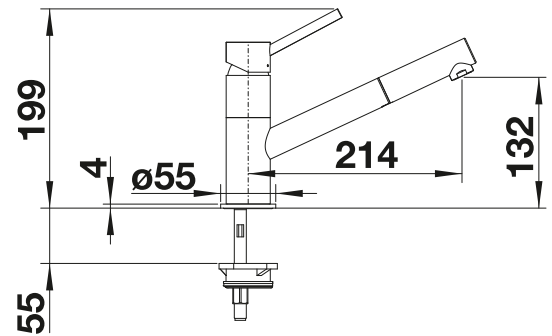

Technische Zeichnung

Durchflussmenge 11.3 l/min bei 3 bar Druck

Im Lieferumfang enthalten

- Auslauf schwenkbar 120°
- Brauseschlauch nylonummantelt
- Hahnlochbohrung mit Ø 35 mm erforderlich
- Kartusche mit keramischen Dichtungen
- Flexible Anschlusschläuche mit 350 mm Länge und 3/8" Mutter für besonders leichte und sichere Montage
- Patentierter Strahlregler für deutlich geringere Verkalkung
- Stabilisierungsplatte zur Erhöhung der Standfestigkeit der Küchenarmatur bei Einbau in Spülen aus Edelstahl
- Serienmäßig mit Rückflussverhinderer ausgestattet und damit eigensicher gegen Rückfließen nach EN 1717
- Flexible Anschlusschläuche mit 500 mm Länge und 3/8" Mutter für besonders leichte und sichere Montage

Empfehlung optionales Zubehör

Schmutzfilter für Eckventil

128 434
€ 21,00

Strahlreglerset mit Klar- und Perlstrahlregler für Hochdruck-Armaturen, inkl. Serviceschlüssel

521 746
€ 19,00

Schlauchführung für Küchenarmaturen

511 920
€ 21,00

Empfehlung Spülmittelspender

BLANCO LATO
Spülmittelspender
siehe Seite 396