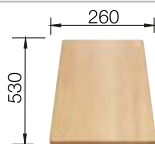

Schneidbrett aus massiver
Buche

218 313

€ 93,00