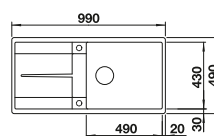

Im Lieferumfang enthalten

Ausschnitt-Daten für alle Einbauverfahren finden Sie in unserem Internet-Download

Multifunktionsschale aus Edelstahl, Ablaufgarnitur mit Raumsparrohr, 2 x 3 1/2" Korbventil mit integrierter Ablauffernbedienung (Drehknopf) für das Hauptbecken

Mit Ablauffernbedienung

Ablaufgarnitur mit Raumsparrohr, 3 1/2" Korbventil mit integrierter Ablauffernbedienung (Drehknopf)