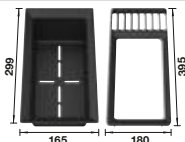

Empfehlung optionales Zubehör

Sink Drainer 2-in-1

527 644