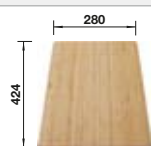

Schneidbrett aus Bambus

239 449
€ 71,00

TOP-Schienen

235 906
€ 163,00

Wellentropf

230 734
€ 60,00

BLANCO UNIT mit BLANCO ROTAN 400-U

BLANCO CARENA-S Vario