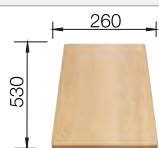

Ausschnitt-Daten für alle Einbauverfahren finden Sie in unserem Internet-Download

Edelstahl
Becken

450 mm

Empfehlung optionales Zubehör

Schneidbrett aus massiver
Buche

218 313

€ 93,00

Schneidbrett aus wertigem
Kunststoff in weiß