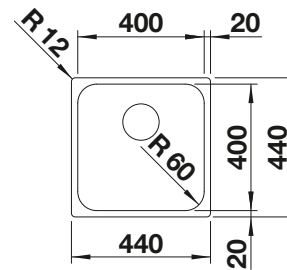

Beckentiefe 175 mm

Für Einbau von Küchenarmatur, Ablaufernbedienung oder Spülmittelspender in Schichtstoffplatten empfehlen wir ein flexibles Dichtungsband.

Ausschnitt-Daten für alle Einbauverfahren finden Sie in unserem Internet-Download

Edelstahl
Becken

450 mm

Empfehlung optionales Zubehör

235 906
€ 163,00

514 238
€ 73,00

230 734
€ 60,00

BLANCO UNIT mit BLANCO SUPRA 400-IF R12

siehe Seite 370

siehe Seite 415