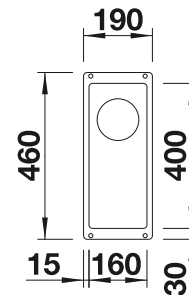

Beckentiefe 130 mm

Ablaufverbindungen zum Kombinieren von zwei Einzelbecken bitte separat bestellen.

Ausschnitt-Daten für alle Einbauverfahren finden Sie in unserem Internet-Download

Empfehlung optionales Zubehör			BLANCO UNIT mit BLANCO SUBLINE 160-U	
TOP-Schienen	Multifunktionsschale	Wellentropf	BLANCO LINUS	BLANCO FLEXON II 30/1
235 906 € 163,00	227 689 € 140,00	230 734 € 60,00	siehe Seite 363	siehe Seite 408