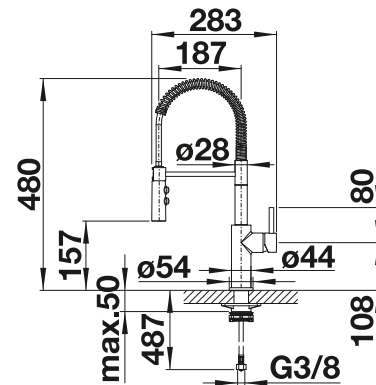

BLANCO CATRIS-S

- Klassische Gestaltung in Semi-Profi-Ausführung
- Flexibler Auslauf (Edelstahlfeder) mit beweglicher Schlauchbrause
- Brause leicht aus Halterung entnehmbar
- Besonders in der Kombination mit Oberschränken geeignet
- Brause umschaltbar (Perl- und Brausestrahl)

Umschaltbare Brause

Herauszieh-/ abnehmbare Brause bzw. Auslauf

Metallische Oberfläche			UVP in € mit MwSt.
	chrom	521 476	€ 539,00

Technische Zeichnung

Durchflussmenge 9 l/min bei 3 bar Druck

Im Lieferumfang enthalten

- Auslauf schwenkbar 360°
- Hahnlochbohrung mit Ø 35mm erforderlich
- Kartusche mit keramischen Dichtungen
- Brause aus Kunststoff
- Flexible Anschlussschläuche mit 450 mm Länge und 3/8" Mutter für besonders leichte und sichere Montage
- Patentierter Strahlregler für deutlich geringere Verkalkung
- Stabilisierungsplatte zur Erhöhung der Standfestigkeit der Küchenarmatur bei Einbau in Spülen aus Edelstahl
- Serienmäßig mit Rückflussverhinderer ausgestattet und damit eigensicher gegen Rückfließen nach EN 1717
- LGA zertifiziert
- DVGW zertifiziert

Küchen-
Armaturen

Empfehlung optionales Zubehör

Schmutzfilter für Eckventil

128 434

€ 21,00

Empfehlung Spülmittelspender

BLANCO LATO
Spülmittelspender
siehe Seite 396