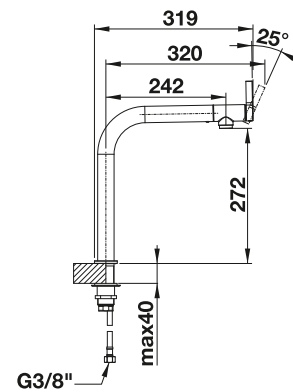

Technische Zeichnung

Durchflussmenge 9.1 l/min bei 3 bar Druck

Im Lieferumfang enthalten

- Auslauf 200° schwenkbar
- Hahnlochbohrung mit Ø 35 mm erforderlich
- Kartusche mit keramischen Dichtungen
- Flexible Anschlusschläuche mit 450 mm Länge und 3/8" Mutter für besonders leichte und sichere Montage
- Patentierter Strahlregler für deutlich geringere Verkalkung
- Stabilisierungsplatte zur Erhöhung der Standfestigkeit der Küchenarmatur bei Einbau in Spülen aus Edelstahl
- LGA zertifiziert
- DVGW zertifiziert

Küchen-
Armaturen

Empfehlung optionales Zubehör

Schmutzfilter für Eckventil

128 434

€ 21,00

Empfehlung Spülmittelspender

BLANCO PIONA
Spülmittelspender
siehe Seite 395