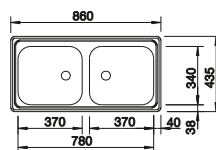

Im Lieferumfang enthalten

Ohne Ablaufernbedienung

Planungshinweis:

Doppel-Ab- und Überlaufgarnitur 1 ½" bitte separat bestellen.

Beckengröße: 370 x 340 x 150 mm

Ausschnittmaße: 842 x 417 mm

Empfehlung optionales Zubehör