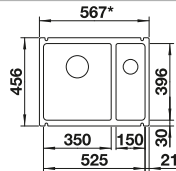

Im Lieferumfang enthalten	InFino ohne Ablauffernbedienung
Ablaufgarnitur mit Raumsparrohr, 3 1/2" und 1 1/2" InFino-Korbventil, Befestigungsset	Ablaufgarnitur mit Raumsparrohr, 3 1/2" InFino-Korbventil, Befestigungsset