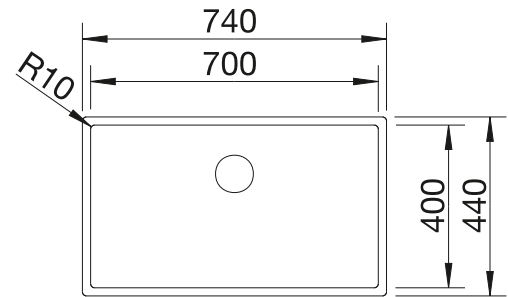

Beckentiefe 190 mm

Für Einbau von Küchenarmatur, Ablauferrbedienung oder Spülmittelspender in Schichtstoffplatten empfehlen wir ein flexibles Dichtungsbund.

Ausschnitt-Daten für alle Einbauverfahren finden Sie in unserem Internet-Download

Edelstahl
Becken
800 mm

Empfehlung optionales Zubehör

Schneidbrett aus Nussbaum mit Edelstahlgriff	Anlegbarer Tropf aus Edelstahl	Multifunktionskorb
223 074	223 067	223 297
€ 302,00	€ 328,00	€ 119,00

BLANCO UNIT mit BLANCO CLARON 700-IF Dark Steel

BLANCOCLINA-S II Sensor	BLANCO FLEXON II Low 80/3
siehe Seite 336	siehe Seite 409