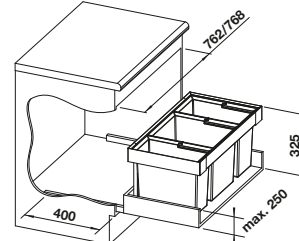

- Für Unterschränke mit geteilten Schubladen und einer Breite von 500 bis 900 mm (dank reduzierter Einbauhöhe von 330 mm)
- Vielfältige Möglichkeiten zur Abfalltrennung und Aufbewahrung dank flexibler Eimerkombinationen, bei reduziertem Platzbedarf im Unterschrank
- Hohe Stabilität und Reinigungsfreundlichkeit durch Rahmenlösung mit hängenden Eimern
- Einfache Montage ohne Anzeichnen oder Vorbohren
- Modernes Design mit hochwertigem Aluminium
- Alle Teile sind reinigungsfreundlich dank großer und glatter Oberflächen
- Optional erhältliches Zubehör ergänzt das System zu einer individuellen Lösung

reddot award 2017 winner

Unterschrank mm	900	800
BLANCO FLEXON II Low	90/4	80/3
	521 475	525 221
UVP in € mit MwSt.	€ 302,00	€ 288,00
Eimervolumen	73 l	65 l

Im Lieferumfang enthalten

System zum Einbau in Schubladen, 3 x 19 l und 1 x 16 l Eimer

System zum Einbau in Schubladen, 1 x 30 l, 1 x 19 l und 1 x 16 l Eimer

Installationshinweis

- Ein Unterschrank mit Deckel und Auszug ist erforderlich.
- Einbauhöhe 325 mm über dem Schubladenboden, Einbautiefe 400 mm (Innenmaße der Schublade).
- Maximale Rahmenhöhe 250 mm über dem Schubladenboden.
- Auch für den Einbau in Unterschränke mit Rahmen- und Paneeltüren mit Rahmen ab 90 mm geeignet.
- Bei der Planung beachten Sie bitte die Einbauhöhe des Abfallsystems, die Höhe des Schubladenbodens, die Einbautiefe der Spüle mit Ablaufgarnitur und die daraus resultierenden Mindestmaße des Unterschranks.
- Mindestens empfohlene Sockelhöhe für MOVEX-Installation: 100 mm.