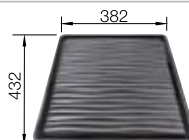

Wellentropf

230 734

€ 60,00