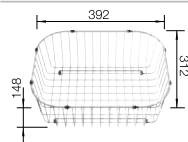

Empfehlung optionales Zubehör

Geschirrkorb aus Edelstahl

220573
€ 76,00