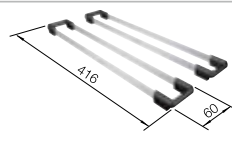

TOP-Schienen

235 906

€ 163,00