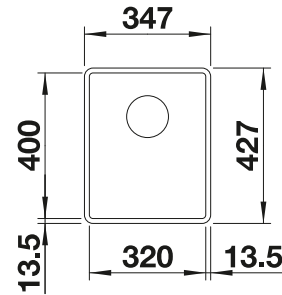

Beckentiefe 190 mm

Ausschnitt-Daten für alle Einbauverfahren finden Sie in unserem Internet-Download

Hinweis:

Ab 15 mm Arbeitsplattendicke muss auf der Unterseite ein Freiraum für den Überlauf ausgeschnitten werden.

Detaillierte Maße und Zeichnungen finden Sie modellbezogen bei den Ausschnittsdaten im Internet unter www.blanco.com

Empfehlung optionales Zubehör

230 700
€ 211,00

227 697
€ 134,00