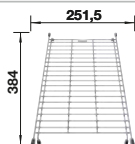

ADIRA-Klappmatte, Multifunktionsschale aus Kunststoff, Ablaufgarnitur mit Raumsparrohr, 2 x 3 1/2" InFino-Korbventil mit integrierter Ablaufernbedienung (Drehknopf) für das Hauptbecken

○ vorgefräste Bohrungen zum Durchschlagen oder Durchsägen
Beckentiefe 200/135 mm
Ausschnitt-Daten für alle Einbauverfahren finden Sie in unserem Internet-Download

Empfehlung optionales Zubehör

Beckengitter

234 795
€ 131,00

BLANCO UNIT mit BLANCO ADIRA 6 S-F