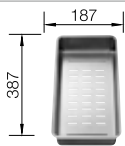

Multifunktionsschale

Multifunktionsschale aus Edelstahl (einhängbar ins Hauptbecken), Ablaufgarnitur mit Raumsparrohr, 2 x 3 1/2" InFino-Korbventil mit Ablauffernbedienung (Drehbetätigung) für das Hauptbecken