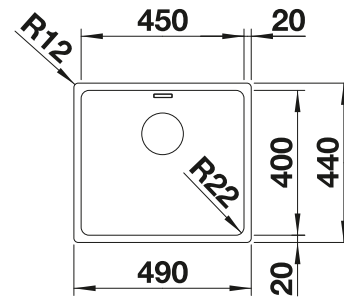

Beckentiefe 190 mm

Für Einbau von Küchenarmatur, Ablauferrbedienung oder Spülmittelspender in Schichtstoffplatten empfehlen wir ein flexibles Dichtungsband.

Ausschnitt-Daten für alle Einbauverfahren finden Sie in unserem Internet-Download

Edelstahl
Becken

500 mm

Empfehlung optionales Zubehör

Esche-Compound-Schneidbrett

230 700
€ 211,00

Multifunktionsschale aus
Edelstahl

227 692
€ 137,00

Wellentropf

230 734
€ 60,00

BLANCO UNIT mit BLANCO ANDANO 450-IF

BLANCO SONEA-S Flexo

siehe Seite 344

BLANCO FLEXON II 50/3

siehe Seite 407