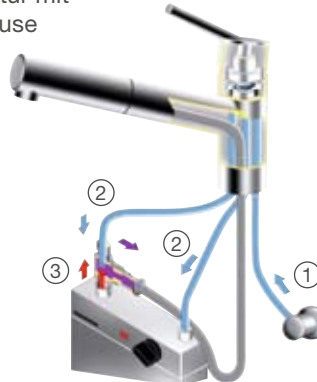

Schmutzfilter-Sieb
Art.-Nr. 118 840

DailyClean+
Art.-Nr. 526 305

Anschlussschema

Küchenarmatur mit Rohrauslauf

Küchenarmatur mit Schlauchbrause

① Kaltwasser-Anschluss

② Kaltwasser

③ Warmwasser