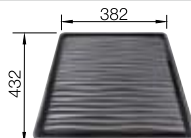

Wellentropf

230734
€ 60,00