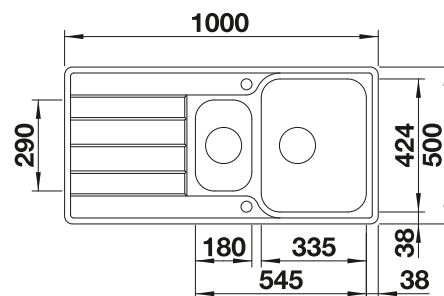

Beckentiefe 205/145 mm

Edelstahl
Spülen

600 mm

Empfehlung optionales Zubehör

507 829

€ 161,00

BLANCO UNIT mit BLANCO CLASSIMO 6 S-IF

siehe Seite 366

siehe Seite 402