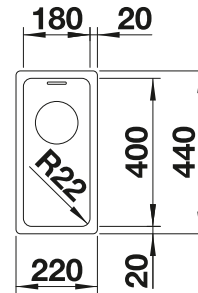

Beckentiefe 130 mm

Ausschnitt-Daten für alle Einbauverfahren finden Sie in unserem Internet-Download