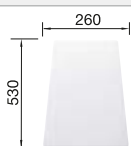

Edelstahl
Spülen

500 mm

Empfehlung optionales Zubehör

Schneidbrett aus massiver Buche

218 313

€ 93,00

Schneidbrett aus wertigem Kunststoff in weiß

217 611