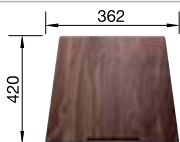

Empfehlung optionales Zubehör

Schneidbrett aus Nussbaum mit Edelstahlgriff

223 074

€ 302,00