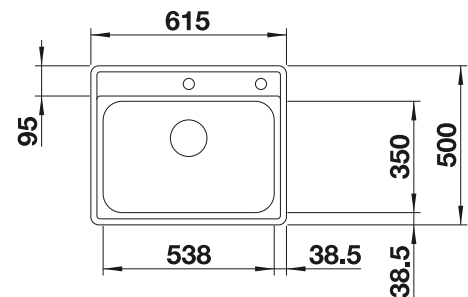

Technische Zeichnung

Beckentiefe 205 mm

Ausschnitt-Daten für alle Einbauverfahren finden Sie in unserem Internet-Download

Edelstahl
Becken

600 mm

Empfehlung optionales Zubehör

507 829
€ 161,00

230 734
€ 60,00

BLANCO UNIT mit BLANCO LEMIS 6-IF

siehe Seite 368

siehe Seite 402