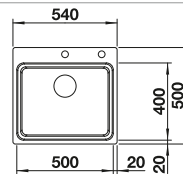

Im Lieferumfang enthalten InFino mit Ablauffernbedienung

2 x ETAGON-Schiene aus Edelstahl, Ablaufgarnitur mit Raumsparrohr, 3 ½" InFino-Korbventil mit Ablauffernbedienung (Zugknopf), Befestigungsset
Zusätzliche Bohrung bauseits möglich. Die Bohrung sollte von einem Fachbetrieb durchgeführt werden.