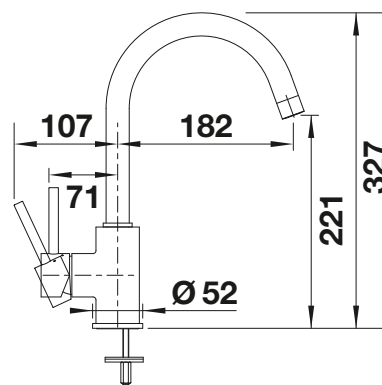

BLANCO MIDA

- Sanft geschwungener Auslauf auf schlankem Körper
- Für leichtes Befüllen von hohen Töpfen und Vasen
- Erweiterter Aktionsradius durch 360° schwenkbaren Auslauf

Rohauslauf

Metallische Oberfläche			UVP in € mit MwSt.
	chrom	517 742	€ 189,00
SILGRANIT-Look			UVP in € mit MwSt.
	silgranitschwarz	526 145	€ 243,00
	anthrazit	519 415	€ 243,00
	vulkangrau	526 965	€ 243,00
	silgranitweiß	519 418	€ 243,00
	softweiß	526 966	€ 243,00
	cafe	519 423	€ 243,00
Sonderfarbe			UVP in € mit MwSt.
	schwarz matt	526 649	€ 209,00

Technische Zeichnung

Durchflussmenge 15.12 l/min bei 3 bar Druck

Im Lieferumfang enthalten

- Auslauf schwenkbar 360°
- Hahnlochbohrung mit Ø 35 mm erforderlich
- BLANCO-Kartusche mit keramischen Dichtscheiben
- Flexible Anschlussschläuche mit 350 mm Länge und 3/8" Mutter für besonders leichte und sichere Montage
- LGA zertifiziert
- DVGW zertifiziert

Empfehlung optionales Zubehör

128 434
€ 21,00

521 746
€ 19,00

Empfehlung Spülmittelspender