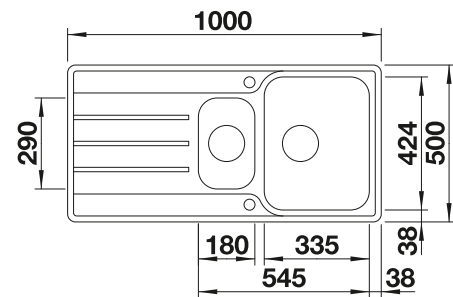

Technische Zeichnung

Beckentiefe 205/145 mm

Ausschnitt-Daten für alle Einbauverfahren finden Sie in unserem Internet-Download

Edelstahl
Spülen

600 mm

Empfehlung optionales Zubehör

Edelstahlschale

240 729
€ 113,00

Geschirrkorb mit Tellerstapler

507 829
€ 161,00

BLANCO UNIT mit BLANCO LEMIS 6 S-IF

BLANCO KANO-S

siehe Seite 368

BLANCO SELECT II 60/2

siehe Seite 402