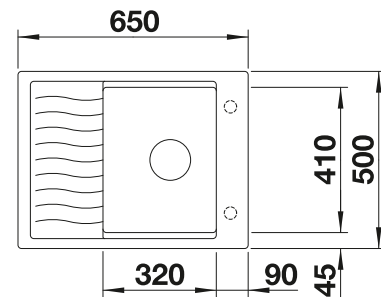

○ vorgefräste Bohrungen zum Durchschlagen oder Durchsägen
Beckentiefe 190 mm
Ausschnitt-Daten für alle Einbauverfahren finden Sie in unserem Internet-Download

Empfehlung optionales Zubehör

218 313
€ 93,00

217 611
€ 93,00

227 689
€ 140,00

BLANCO UNIT mit BLANCO ELON 45 S

siehe Seite 354

siehe Seite 405