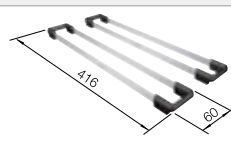

Schneidbrett aus Nussbaum mit Edelstahlgriff

223 074

€ 302,00

Resteschale Edelstahl

219 649

€ 270,00

TOP-Schienen

235 906