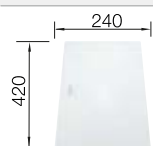

Empfehlung optionales Zubehör

Schneidbrett aus weiß satiniertem Sicherheitsglas

225 333
€ 228,00