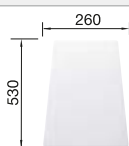

Schneidbrett aus wertigem
Kunststoff in weiß

217 611
€ 93,00