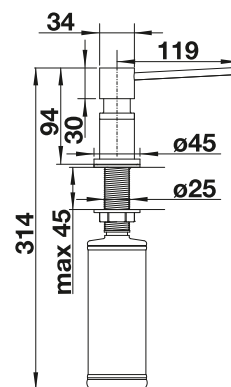

Technische Zeichnung

- Hahnlochbohrung mit $\varnothing$ 35 mm erforderlich
- Flascheninhalt: 300 ml

Im Lieferumfang enthalten