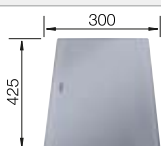

Empfehlung optionales Zubehör

Schneidbrett aus Sicherheitsglas in Silber

230 970

€ 163,00