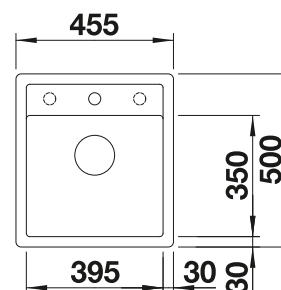

Technische Zeichnung

R10

○ vorgefräste Bohrungen zum Durchschlagen oder Durchsägen
Beckentiefe 190 mm
Ausschnitt-Daten für alle Einbauverfahren finden Sie in unserem Internet-Download

Empfehlung optionales Zubehör

235 866
€ 83,00

514 238
€ 73,00

230 734
€ 60,00

BLANCO UNIT mit BLANCO DALAGO 45-F

siehe Seite 369

siehe Seite 405