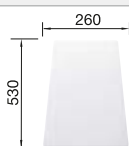

Empfehlung optionales Zubehör

Schneidbrett aus massiver
Buche

218 313
€ 93,00

Schneidbrett aus wertigem
Kunststoff in weiß

217 611
€ 93,00

BLANCO UNIT mit BLANCO LEGRA 45 S

BLANCO MIDA

siehe Seite 371