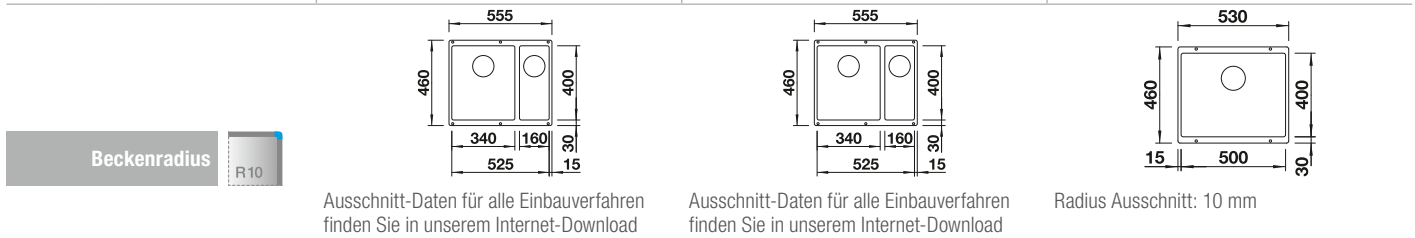

Hinweis:
Ablaufverbindungen zum Kombinieren von zwei Einzelbecken bitte separat bestellen.

Im Lieferumfang enthalten	InFino ohne Ablauffernbedienung
Ablaufgarnitur mit Raumsparrohr, Ablaufverbindung, 2 x 3 1/2" InFino-Korbventil, Befestigungsset	Ablaufgarnitur mit Raumsparrohr, Ablaufverbindung, 2 x 3 1/2" InFino-Korbventil, Befestigungsset
	Ablaufgarnitur mit Raumsparrohr, 3 1/2" InFino-Korbventil, Befestigungsset

Empfehlung optionales Zubehör

TOP-Schienen
235906
€ 163,00

Esche-Compound-Schneidbrett
230700
€ 211,00

Schneidbrett aus Sicherheitsglas
227697
€ 134,00

BLANCO UNIT mit BLANCO SUBLINE-U

BLANCO LINUS-S
siehe Seite 360

BLANCO FLEXON II 60/3
siehe Seite 406