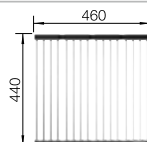

231 396
€ 156,00

Klappmatte

238 483
€ 99,00

BLANCO UNIT mit BLANCO DIVON II 45 S-IF

BLANCO LINEE-S

siehe Seite 340

BLANCO SELECT II 45/2

siehe Seite 405