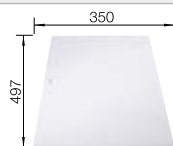

Glasschneidbrett weiß

Esche-Compound-Brückenschneidbrett, Ablaufgarnitur mit Raumsparrohr, 3 1/2" InFino-Korbventil mit integrierter Abflauffernbedienung (Drehknopf)

oder

Glasschneidbrett, Ablaufgarnitur mit Raumsparrohr, 3 1/2" InFino-Korbventil mit integrierter Abflauffernbedienung (Drehknopf)