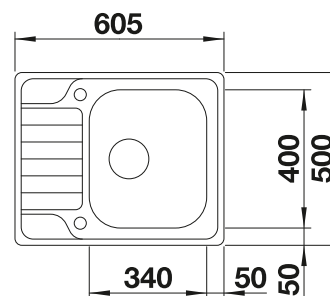

Technische Zeichnung

Beckentiefe 195 mm

Ausschnitt-Daten für alle Einbauverfahren finden Sie in unserem Internet-Download

Edelstahl
Spülen

450 mm

Empfehlung optionales Zubehör

Schneidbrett aus massiver Buche

218 313

€ 93,00

Schneidbrett aus wertigem Kunststoff in weiß

217 611

€ 93,00

Geschirrkorb aus Edelstahl

220 573

€ 76,00

BLANCO UNIT mit BLANCO DINAS 45 S Mini

BLANCOWEGA II

siehe Seite 376

BLANCO BOTTON II 30/2

siehe Seite 414