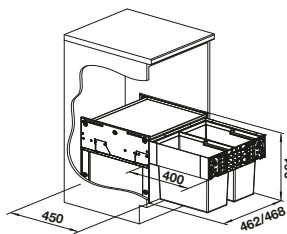

- Komplette Raumnutzung des Spülenschranks dank maßlich abgestimmter Lösungen, im Einklang mit Spüle und Armatur
- Breite Modellpalette für die gängigsten Schrankmaße
- Vielfältige und verschiedene Abfalltrennmöglichkeiten durch flexible Eimerkombinationen
- Einfache Montage ohne Messen, Anzeichnen oder Vorbohren
- Optional erhältliches Zubehör ergänzt das System zu einer individuellen Lösung
- Modernes Design mit hochwertigem Aluminium
- Alle Teile sind reinigungsfreundlich dank großer und glatter Oberflächen

reddot winner 2021

Unterschrank mm	500	500	450
BLANCO SELECT II	50/3	50/2	45/2
	526 202	526 201	526 200
UVP in € mit MwSt.	€ 433,00	€ 380,00	€ 368,00

Eimervolumen	35 l	38 l	32 l