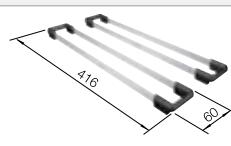

Ausschnitt-Daten für alle Einbauverfahren finden Sie in unserem Internet-Download

Empfehlung optionales Zubehör

Esche-Compound-Schneidbrett

230 700
€ 211,00

Multifunktionsschale

227 689
€ 140,00

TOP-Schienen