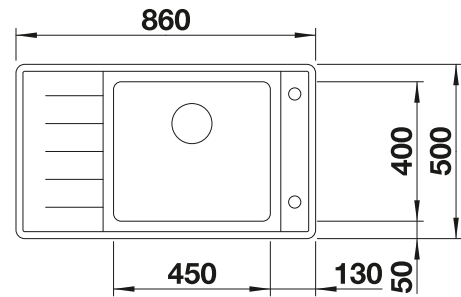

Technische Zeichnung

Beckentiefe 215 mm

Ausschnitt-Daten für alle Einbauverfahren finden Sie in unserem Internet-Download

Edelstahl
Spülen

600 mm

Empfehlung optionales Zubehör

232 846

€ 250,00

235 906

€ 163,00

BLANCO UNIT mit BLANCO ANDANO XL 6 S-IF Compact

siehe Seite 344

siehe Seite 401