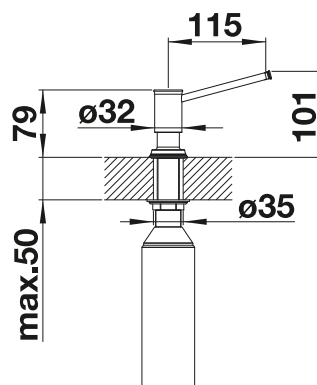

Technische Zeichnung

Bitte beachten: $\varnothing$ 35 mm Hahnloch erforderlich
Flascheninhalt: 500 ml