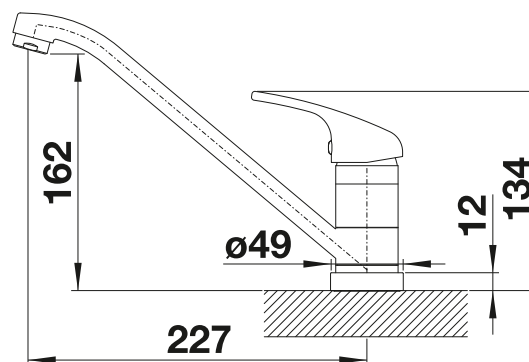

Technische Zeichnung

Durchflussmenge 13.7 l/min bei 3 bar Druck

Im Lieferumfang enthalten

- Auslauf 360° schwenkbar
- Hahnlochbohrung mit Ø 35 mm erforderlich
- Kartusche mit keramischen Dichtungen
- Flexible Anschlusschläuche mit 750 mm Länge und 3/8" Mutter für besonders leichte und sichere Montage

Empfehlung optionales Zubehör

128 434
€ 21,00

521 746
€ 19,00

Empfehlung Spülmittelspender