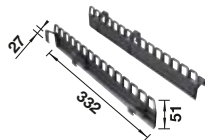

UVP in € mit MwSt.
	521 300	€ 60,00