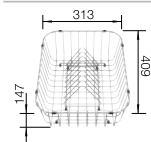

Empfehlung optionales Zubehör

Geschirrkorb mit Tellerstapler

507 829

€ 161,00