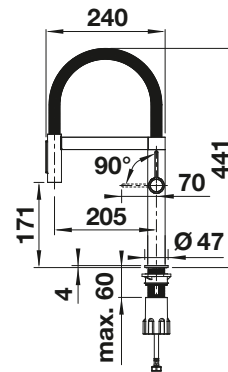

Technische Zeichnung

Durchflussmenge 8.3 l/min bei 3 bar Druck

Im Lieferumfang enthalten

- Vorbereitet für den Anschluss an 230 V mit Netzgerät
- Inklusive Notstromversorgung und Batterien
- 180° schwenkbarer Auslauf für größeren Aktionsradius
- Hahnlochbohrung mit Ø 35 mm erforderlich
- Mit elektronischer Kartusche und Ventilbox
- Einfache und schnelle Installation der professionellen Armatur mit dem BLANCO Lock
- Brauseschlauch mit Metallummantelung
- Flexible Anschlussschläuche mit 700 mm Länge und 3/8" Mutter für besonders leichte und sichere Montage
- Stabilisierungsplatte zur Erhöhung der Standfestigkeit der Armatur beim Einbau in Edelstahlspülen
- Mit Rückschlagventil und somit garantiert rückflussgesichert nach EN 1717
- LGA geplant
- DVGW geplant

Küchen-
Armaturen

Empfehlung optionales Zubehör

Schmutzfilter für Eckventil

128434

€ 21,00

Empfehlung Spülmittelspender

BLANCO LATO
Spülmittelspender
siehe Seite 396