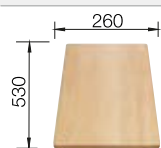

Empfehlung optionales Zubehör

Schneidbrett aus massiver Buche
218 313
€ 93,00