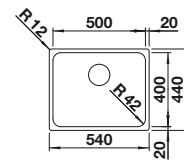

Für Einbau von Küchenarmatur, Ablauffernbedienung oder Spülmittelspender in Schichtstoffplatten empfehlen wir ein flexibles Dichtungsband.

Ausschnitt-Daten für alle Einbauverfahren finden Sie in unserem Internet-Download

Im Lieferumfang enthalten	InFino ohne Ablauffernbedienung
Ablaufgarnitur mit Raumsparrohr, 2 x 3 1/2" InFino-Korbventil, Befestigungsset	Ablaufgarnitur mit Raumsparrohr, 2 x 3 1/2" InFino-Korbventil, Befestigungsset
	Ablaufgarnitur mit Raumsparrohr, 3 1/2" InFino-Korbventil, Befestigungsset

Empfehlung optionales Zubehör			BLANCO UNIT mit BLANCO SOLIS-IF	
Schneidbrett aus Bambus	Klappmatte	Abtropfwanne	BLANCO CANDOR-S	BLANCO FLEXON II 60/3
239 449 € 71,00	238 482 € 99,00	513 485 € 131,00	siehe Seite 365	siehe Seite 406

Edelstahl
Becken
600 mm