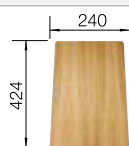

Ausschnitt-Daten für alle Einbauverfahren finden Sie in unserem Internet-Download

Empfehlung optionales Zubehör

Esche-Compound-Schneidbrett

230 700
€ 211,00

Multifunktionsschale

227 689
€ 140,00

TOP-Schienen