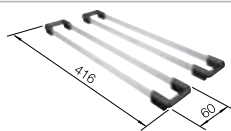

Ausschnitt-Daten für alle Einbauverfahren finden Sie in unserem Internet-Download

Empfehlung optionales Zubehör

TOP-Schienen

235 906
€ 163,00

Esche-Compound-Schneidbrett

230 700
€ 211,00

Multifunktionsschale