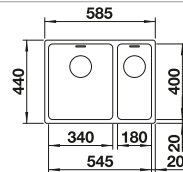

Im Lieferumfang enthalten

Für Einbau von Küchenarmatur, Ablauffernbedienung oder Spülmittelspender in Schichtstoffplatten empfehlen wir ein flexibles Dichtungsband. Ausschnitt-Daten für alle Einbauverfahren finden Sie in unserem Internet-Download

Ablaufgarnitur mit Raumsparrohr, 2 x 3 ½" InFino-Korbventil, Befestigungsset

Ablaufgarnitur mit Raumsparrohr, 2 x 3 ½" InFino-Korbventil, Befestigungsset

InFino ohne Ablauffernbedienung

Ablaufgarnitur mit Raumsparrohr, 3 ½" InFino-Korbventil, Befestigungsset