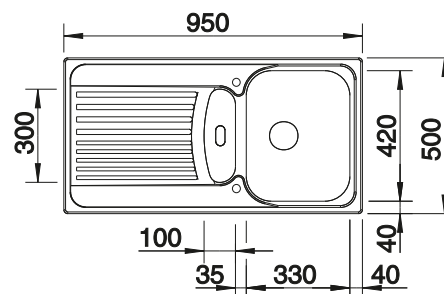

Im Lieferumfang enthalten

Gelochter Einsatz aus Edelstahl, Ablaufgarnitur mit Raumsparrohr, 3 1/2" Korbventil mit Abfluffernbedienung (Drehbetätigung) für das Hauptbecken

Technische Zeichnung

Beckentiefe 165/50 mm