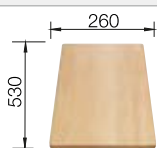

Empfehlung optionales Zubehör

Schneidbrett aus massiver
Buche

218313
€ 93,00

Schneidbrett aus wertigem
Kunststoff in weiß

217611
€ 93,00

Multifunktionskorb

223297
€ 119,00

BLANCO UNIT mit BLANCO ZIA 40 S