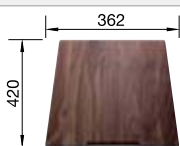

Empfehlung: Art.-Nr. 232 459

Ausschnitt-Daten für alle Einbauverfahren finden Sie in unserem Internet-Download

Empfehlung optionales Zubehör

Schneidbrett aus Nussbaum mit Edelstahlgriff

223 074

€ 302,00

Anlegbarer Tropf aus Edelstahl