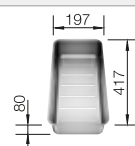

Multifunktionsschale aus
Edelstahl

227 692
€ 137,00