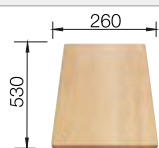

Ausschnitt-Daten für alle Einbauverfahren finden Sie in unserem Internet-Download

Empfehlung optionales Zubehör

Schneidbrett aus massiver Buche

218 313
€ 93,00

Schneidbrett aus wertigem Kunststoff in weiß