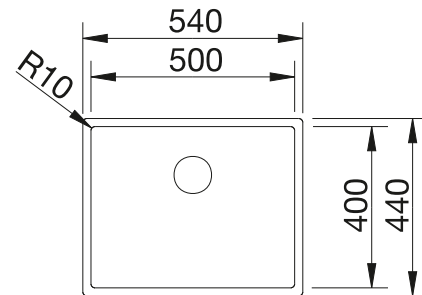

Beckentiefe 190 mm

Für Einbau von Küchenarmatur, Ablauffernbedienung oder Spülmittelspender in Schichtstoffplatten empfehlen wir ein flexibles Dichtungsband.

Ausschnitt-Daten für alle Einbauverfahren finden Sie in unserem Internet-Download

Empfehlung optionales Zubehör

Schneidbrett aus Nussbaum mit Edelstahlgriff

223 074

€ 302,00

Anlegbarer Tropf aus Edelstahl

223 067

€ 328,00

Multifunktionskorb

223 297

€ 119,00

BLANCO UNIT mit BLANCO CLARON 500-IF Dark Steel

BLANCOCULINA-S II Mini Sensor

siehe Seite 338

BLANCO SELECT II XL 60/3 Orga

siehe Seite 401