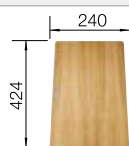

Empfehlung optionales Zubehör

Esche-Compound-Schneidbrett

230 700
€ 211,00

TOP-Schienen

235 906
€ 163,00

Klappmatte

238 482
€ 99,00

BLANCO UNIT mit BLANCO PLEON 6