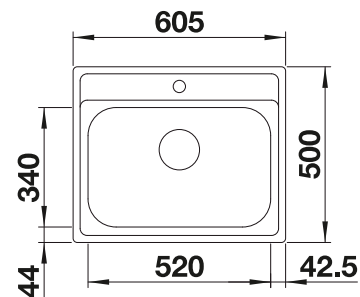

Beckentiefe 158 mm

Ausschnitt-Daten für alle Einbauverfahren finden Sie in unserem Internet-Download

Edelstahl
Becken

600 mm

Empfehlung optionales Zubehör

Schneidbrett aus massiver
Buche

218 313

€ 93,00

Schneidbrett aus wertigem
Kunststoff in weiß

217 611

€ 93,00

BLANCO UNIT mit BLANCODANA 6

BLANCO MIDA-S

siehe Seite 370

BLANCO SOLON-IF

siehe Seite 415