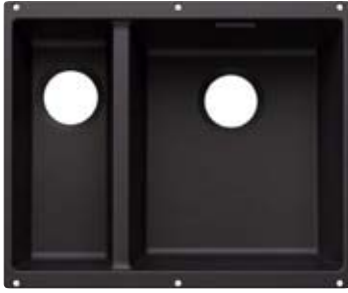

BLANCO SUBLINE 340/160-U für Farbige Komponenten SILGRANIT

SILGRANIT
Becken

600 mm

- Unterbaubecken für gehobene Designansprüche
- Zeitlos elegante, geradlinige Beckenform
- Komplettes System für vielseitige Planungen mit großen und kleinen Becken
- Hochwertige Ausstattung mit verdecktem Überlauf C-overflow und Ablaufsystem InFino – formschön integriert und pflegeleicht
- Vielseitiges Zubehör optional erhältlich
- Maximale Farbauswahl dank eines ergänzenden Ablaufgarnituren-Sets in den Metallausführungen satin gold, schwarz matt, Satin Dark Steel oder Satin Platinum (mit separater Artikelnummer zu bestellen)

NEU

600 mm
Unterschrank

Unterbau

		Becken rechts	UVP in € mit MwSt.
	schwarz	527 810	€ 587,00
	anthrazit	527 813	€ 587,00
	felsgrau	527 814	€ 587,00
	vulkangrau	527 811	€ 587,00
	weiß	527 815	€ 587,00
	softweiß	527 812	€ 587,00
	tartufo	527 817	€ 587,00
	cafe	527 816	€ 587,00

Farbige Ablaufgarnituren-Sets

InFino ohne
Ablauffernbedienung

	schwarz matt	207 438	€ 299,00
	satin dark steel	207 440	€ 314,00
	satin gold	207 439	€ 314,00
	satin platinum	207 441	€ 314,00

Farbige Ablaufgarnituren-Sets

InFino mit
Ablauffernbedienung

	schwarz matt	207 442	€ 406,00
	satin dark steel	207 444	€ 428,00
	satin gold	207 443	€ 428,00
	satin platinum	207 445	€ 428,00

Im Lieferumfang enthalten

Befestigungsset

Technische Zeichnung

R10