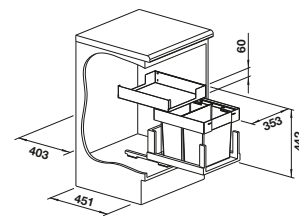

- Durchdachte Lösung für BLANCO drink.systems: effektive Raumnutzung des Unterschranks durch das optimale Zusammenspiel aller Systemkomponenten
- Besonders gute Zugänglichkeit des Soda-Systems bei Filter- oder CO2-Zylinder-Wechsel
- Alles an einem Ort: der integrierte Ablageboden bietet Platz für 4 CO2-Zylinder
- Alle Systemkomponenten sind optisch aufeinander abgestimmt
- Alle Teile sind reinigungsfreundlich dank großer und glatter Oberflächen

reddot winner 2021

Unterschrank mm	600	600
BLANCO SELECT II Combi	40/1 Combi	40/2 Combi NEU
	526 304	527 854
UVP in € mit MwSt.	€ 662,00	€ 697,00
Eimervolumen	30 l	13 l

Im Lieferumfang enthalten

Auszugssystem zur Frontanbindung, Schubkasten, Auszugsschienen, Integrierter Ablageboden, 1 x 30 l Eimer

Auszugssystem zur Befestigung an der Frontplatte, Schublade, Auszugsschienen, integrierter Ablageboden, 1 x 30 l Eimer oder 2x 13 l Eimer.