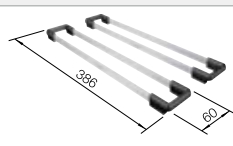

€ 99,00

2 x ETAGON-Schienen

234 164

€ 163,00

BLANCO UNIT mit BLANCO DIVON II 6 S-IF

BLANCO LINEE-S

siehe Seite 340

BLANCO SELECT II 60/3 Orga