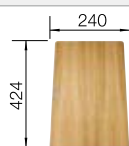

Empfehlung optionales Zubehör

Esche-Compound-Schneidbrett

230 700
€ 211,00

TOP-Schienen

235 906
€ 163,00

Multifunktionsschale

227 689
€ 140,00

BLANCO UNIT mit BLANCO SUBLINE 500-U für Farbige
Komponenten