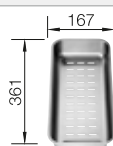

Empfehlung optionales Zubehör

Esche-Compound-Schneidbrett

229411

€ 270,00

Multifunktionsschale aus
Edelstahl

223077

€ 174,00

BLANCO UNIT mit BLANCO ZENAR XL 6 S