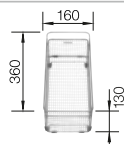

Empfehlung optionales Zubehör

Schneidbrett aus Sicherheitsglas

227 697

€ 134,00

Multifunktionsschale aus Edelstahl

227 692

€ 137,00

Multifunktionskorb