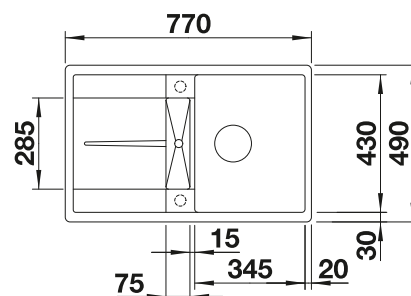

Technische Zeichnung

○ vorgefräste Bohrungen zum Durchschlagen oder Durchsägen
Beckentiefe 190/25 mm
Ausschnitt-Daten für alle Einbauverfahren finden Sie in unserem Internet-Download

Empfehlung optionales Zubehör

235 866
€ 83,00

223 297
€ 119,00

507 829
€ 161,00

BLANCO UNIT mit BLANCO METRA 45 S-F

siehe Seite 363

siehe Seite 405