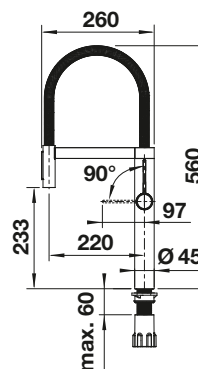

Technische Zeichnung

Im Lieferumfang enthalten

- Vorbereitet für den Anschluss an 230 V mit Netzgerät
- Inklusive Notstromversorgung und Batterien
- 180° schwenkbarer Auslauf für größeren Aktionsradius
- Hahnlochbohrung mit Ø 35 mm erforderlich
- Mit elektronischer Kartusche und Ventilbox
- Einfache und schnelle Installation der professionellen Armatur mit dem BLANCO Lock
- Brauseschlauch mit Metallummantelung
- Flexible Anschlussschläuche mit 700 mm Länge und 3/8" Mutter für besonders leichte und sichere Montage
- Stabilisierungsplatte zur Erhöhung der Standfestigkeit der Armatur beim Einbau in Edelstahlspülen
- Mit Rückschlagventil und somit garantiert rückflussgesichert nach EN 1717
- LGA-Zulassung
- DVGW geplant

Küchen-
Armaturen

Empfehlung optionales Zubehör

Schmutzfilter für Eckventil

128 434
€ 21,00

Empfehlung Spülmittelspender

BLANCO LATO
Spülmittelspender
siehe Seite 396