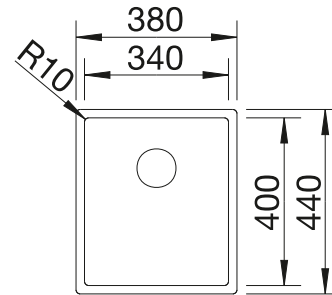

Beckentiefe 190 mm

Technischer Hinweis: Der Unterbau-Beckenrand ist an den Ecken nicht geschlossen.

Ausschnitt-Daten für alle Einbauverfahren finden Sie in unserem Internet-Download

Edelstahl
Becken

400 mm

Empfehlung optionales Zubehör

Schneidbrett aus Nussbaum mit Edelstahlgriff	Anlegbarer Tropf aus Edelstahl	Klappmatte
223 074	223 067	238 482
€ 302,00	€ 328,00	€ 99,00

BLANCO UNIT mit BLANCO CLARON 340-U Durinox

BLANCO drink.filter EVOL-S Pro	BLANCO SOLON-IF
siehe Seite 322	siehe Seite 415