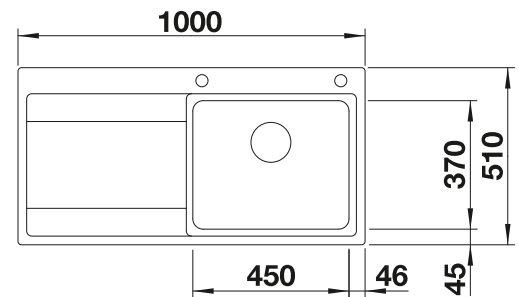

Beckentiefe 195 mm

Keine zusätzlichen Lochbohrungen bauseits möglich.
Beim Einsatz eines Spülmittelspenders muss die Abfluffernbedienung durch den Spülmittelspender und das Ablaufsystem InFino mit Abfluffernbedienung durch ein Ablaufsystem InFino Manuell ohne Abfluffernbedienung ersetzt werden.
Bitte kontaktieren Sie uns - wir helfen Ihnen gerne weiter.
Die Artikelnummer des Ablaufsystems InFino Manuell ohne Abfluffernbedienung erhalten Sie auf Anfrage.

Ausschnitt-Daten für alle Einbauverfahren finden Sie in unserem Internet-Download

Edelstahl
Spülen

500 mm

Empfehlung optionales Zubehör			BLANCO UNIT mit BLANCO DIVON II 5 S-IF	
Schneidbrett aus Sicherheitsglas in Silber 230 970 € 163,00	Multifunktionsschale 231 396 € 156,00	Klappmatte 238 483 € 99,00	BLANCO LINEE-S siehe Seite 340	BLANCO SELECT II 50/2 siehe Seite 405