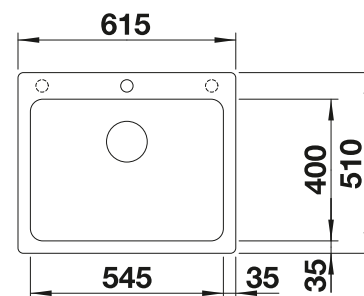

Technische Zeichnung

R35

○ vorgefräste Bohrungen zum Durchschlagen oder Durchsägen
Beckentiefe 200 mm
Ausschnitt-Daten für alle Einbauverfahren finden Sie in unserem Internet-Download

Empfehlung optionales Zubehör

TOP-Schienen

235 906

€ 163,00

Schneidbrett aus massiver
Buche

225 362

€ 93,00

Schneidbrett aus wertigem
Kunststoff in weiß

210 521

€ 93,00

BLANCO UNIT mit BLANCO NAYA 6

BLANCO KANO-S

siehe Seite 368

BLANCO BOTTON Pro 60/3
Manuell

siehe Seite 413