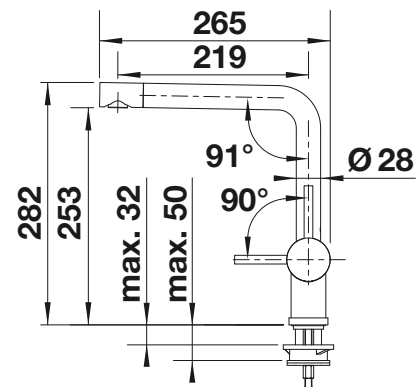

Technische Zeichnung

Durchflussmenge 14.4 (Hochdruck) / 7 (Niederdruck) l/min bei 3 bar Druck

Im Lieferumfang enthalten

- Auslauf 360° schwenkbar
- Hahnlochbohrung mit Ø 35 mm erforderlich
- Mit keramischen Dichtungen
- Flexible Anschlussschläuche mit 450 mm Länge und 3/4" Mutter für besonders leichte und sichere Montage
- Patentierter Strahlregler für deutlich geringere Ver kalkung
- Stabilisierungsplatte zur Erhöhung der Standfestigkeit der Küchenarmatur bei Einbau in Spülen aus Edelstahl
- LGA zertifiziert
- DVGW zertifiziert
- ND-Ausführung mit Durchflussmengenregler zum Schutz des Boilers ausgestattet

Empfehlung optionales Zubehör

128 434
€ 21,00

521 746
€ 19,00

Empfehlung Spülmittelspender