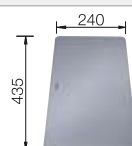

Empfehlung optionales Zubehör

Esche-Compound-Schneidbrett

230 700
€ 211,00

Schneidbrett aus Sicherheitsglas

227 697
€ 134,00

Multifunktionsschale

227 689
€ 140,00

BLANCO UNIT mit BLANCO ETAGON 700-U für Farbige Komponenten