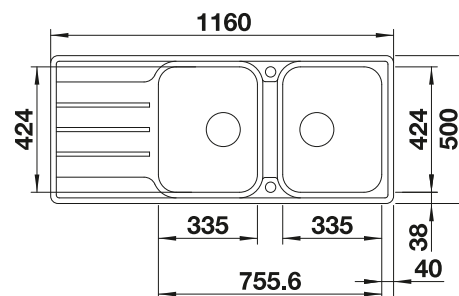

Technische Zeichnung

Beckentiefe 205/205 mm

Ausschnitt-Daten für alle Einbauverfahren finden Sie in unserem Internet-Download

Edelstahl
Spülen

800 mm

Empfehlung optionales Zubehör

Geschirrkorb mit Tellerstapler

507 829
€ 161,00

BLANCO UNIT mit BLANCO LEMIS 8 S-IF

BLANCO KANO-S

siehe Seite 368

BLANCO FLEXON II Low 80/3

siehe Seite 409