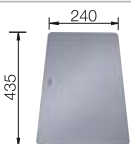

Empfehlung optionales Zubehör

Schneidbrett aus Sicherheitsglas

227 697

€ 134,00

Multifunktionsschale aus Edelstahl

227 692

€ 137,00

Multifunktionskorb