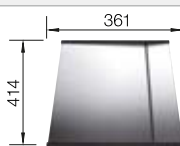

Empfehlung optionales Zubehör

Schneidbrett aus Nussbaum mit Edelstahlgriff

223 074

€ 302,00

Anlegbarer Tropf aus Edelstahl

223 067

€ 328,00

Multifunktionskorb