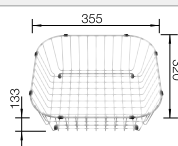

Ausschnitt-Daten für alle Einbauverfahren finden Sie in unserem Internet-Download

Empfehlung optionales Zubehör

Schneidbrett aus Bambus

239 449
€ 71,00

Geschirrkorb aus Edelstahl

514 238
€ 73,00

Wellentropf