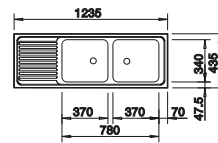

Im Lieferumfang enthalten **Ohne Abllauffernbedienung**

Planungshinweis:
Doppel-Ab- und Überlaufgarnitur 1 ½" bitte separat bestellen.
Beckengröße: 370 x 340 x 150 mm
Ausschnittmaße: 1217 x 417 mm

Empfehlung optionales Zubehör

Schneidbrett aus massiver Buche
225 685
€ 83,00

Geschirrkorb aus Edelstahl
514 238
€ 73,00

BLANCO UNIT mit BLANCO TOP EZS

BLANCO DARAS-S
siehe Seite 377

BLANCO FLEXON II Low 80/3
siehe Seite 409

Edelstahl Spülen
900 mm