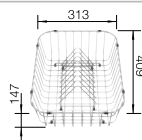

Technische Zeichnung

Beckentiefe 205 mm

Ausschnitt-Daten für alle Einbauverfahren finden Sie in unserem Internet-Download

Edelstahl
Becken

600 mm

Empfehlung optionales Zubehör

Geschirrkorb mit Tellerstapler