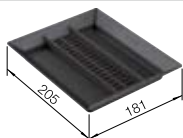

Empfehlung optionales Zubehör

AktivBio-Deckel für 8 Liter Eimer

524 220

€ 71,00

SELECT Universalbox

229 342

€ 45,00

BLANCO MOVEX