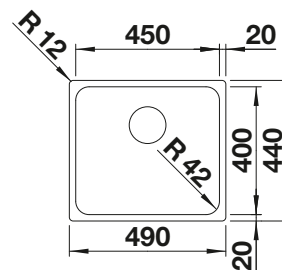

Beckentiefe 185 mm

Ausschnitt-Daten für alle Einbauverfahren finden Sie in unserem Internet-Download

Empfehlung optionales Zubehör

239 449
€ 71,00

514 238
€ 73,00

230 734
€ 60,00

BLANCO UNIT mit BLANCO SOLIS 450-U

siehe Seite 365

siehe Seite 407