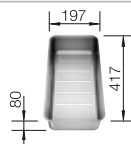

Empfehlung optionales Zubehör

Schneidbrett aus Sicherheitsglas

227 697

€ 134,00

Multifunktionsschale aus Edelstahl

227 692

€ 137,00

Multifunktionskorb