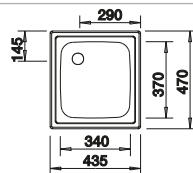

Im Lieferumfang enthalten	Ohne Ablauffernbedienung
----------------------------------	---------------------------------

Planungshinweis:

Ablaufgarnitur 1 ½" bitte separat bestellen.

Maße des Beckens: 340 x 370 x 150 mm