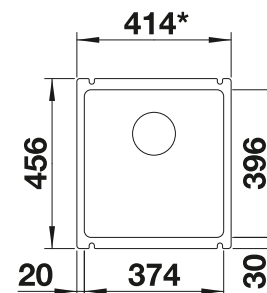

Beckentiefe 185 mm
Radius Ausschnitt: 15 mm

Hinweis: Mindestarbeitsplattenstärke 25 mm. Montageanleitung beachten.

Ausschnitt-Daten für alle Einbauverfahren finden Sie in unserem Internet-Download

Empfehlung optionales Zubehör

Schneidbrett aus massiver
Buche

514544

€ 93,00

BLANCO UNIT mit BLANCO SUBLINE 375-U

BLANCO LINUS-S

siehe Seite 359

BLANCO BOTTON Pro 45/2
Automatic

siehe Seite 412