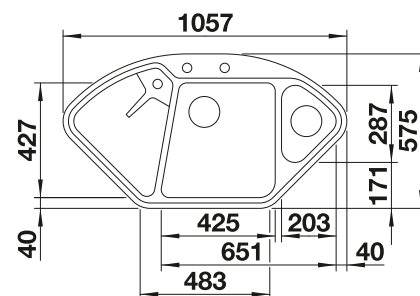

Beckentiefe 185/130 mm

Um die Vorteile dieser Spülen nutzen zu können, empfehlen wir BLANCO-Küchenarmaturen mit ausziehbarer Schlauchbrause.

Ausschnitt nach Schablone.

Empfehlung optionales Zubehör

Schneidbrett aus massivem
Bergahorn

232 841
€ 211,00

Multifunktionskorb

223 297
€ 119,00

BLANCO UNIT mit BLANCODELTA II

BLANCO LINEE-S

siehe Seite 340

BLANCO SOLON-IF

siehe Seite 415