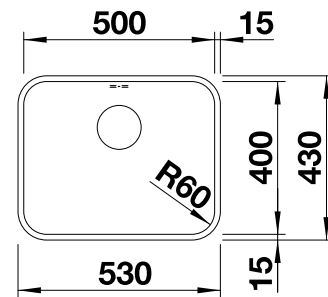

Beckentiefe 175 mm

Ausschnitt-Daten für alle Einbauverfahren finden Sie in unserem Internet-Download

Empfehlung optionales Zubehör

TOP-Schienen

235906
€ 163,00

Geschirrkorb aus Edelstahl

514238
€ 73,00

Wellentropf

230734
€ 60,00

BLANCO UNIT mit BLANCO SUPRA 500-U

BLANCO MIDA-S

siehe Seite 370

BLANCO BOTTON Pro 60/3
Automatic

siehe Seite 412