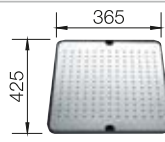

InFino mit
Ablauffernbedienung

Empfehlung optionales Zubehör

Schneidbrett aus Bambus

239 449
€ 71,00

TOP-Schienen

235 906
€ 163,00

Abtropfwanne

513 485
€ 131,00