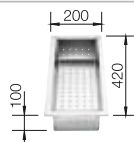

Resteschale Edelstahl

219 649
€ 270,00