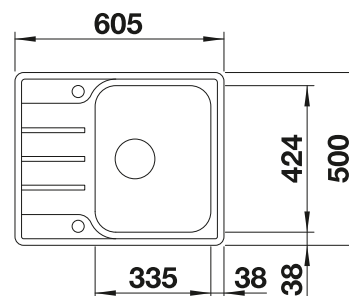

Technische Zeichnung

Beckentiefe 205 mm

Edelstahl
Spülen

450 mm

Empfehlung optionales Zubehör

Geschirrkorb mit Tellerstapler

507 829

€ 161,00

BLANCO UNIT mit BLANCO LEMIS 45 S-IF Mini

BLANCO KANO

siehe Seite 369

BLANCO SELECT II 45/2

siehe Seite 405