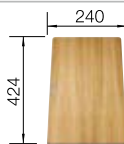

Esche-Compound-Schneidbrett

230 700
€ 211,00