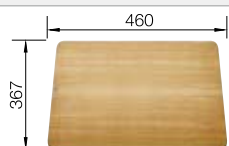

Empfehlung optionales Zubehör

Esche-Compound-Schneidbrett

229411

€ 270,00

Multifunktionsschale aus
Edelstahl

223077

€ 174,00

BLANCO UNIT mit BLANCO ZENAR XL 6 S