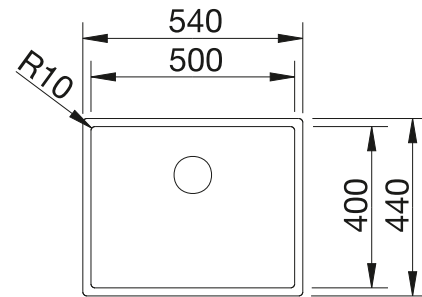

Beckentiefe 190 mm

Ausschnitt-Daten für alle Einbauverfahren finden Sie in unserem Internet-Download

Edelstahl
Becken
600 mm

Empfehlung optionales Zubehör			BLANCO UNIT mit BLANCO CLARON 500-U Dark Steel Edition	
Schneidbrett aus Nussbaum mit Edelstahlgriff 223 074 € 302,00	Anlegbarer Tropf aus Edelstahl 223 067 € 328,00	Klappmatte 238 482 € 99,00	BLANCOCULINA-S II Mini siehe Seite 339	BLANCO SELECT II XL 60/3 Orga siehe Seite 401