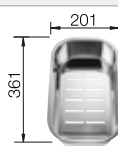

Multifunktionsschale aus Edelstahl

224 787

€ 161,00