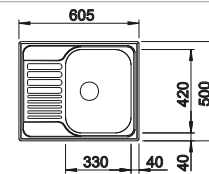

Im Lieferumfang enthalten **Ohne Ablauffernbedienung**

Ablaufgarnitur mit Raumsparrohr, 3 1/2" Korbventil, Dichtung
Planungshinweis:
Ausschnitt-Daten für alle Einbauverfahren finden Sie in unserem Internet-Download

Edelstahl
Spülen
450 mm

Empfehlung optionales Zubehör

  260 530 Schneidbrett aus massiver Buche 218 313 € 93,00	 260 530 Schneidbrett aus wertigem Kunststoff in weiß 217 611 € 93,00	 392 312 148 Geschirrkorb aus Edelstahl 220 573 € 76,00

BLANCO UNIT mit BLANCO TIPO 45 S

  BLANCOWEGA II siehe Seite 376	 BLANCO BOTTON Pro 45/2 Manuell siehe Seite 413