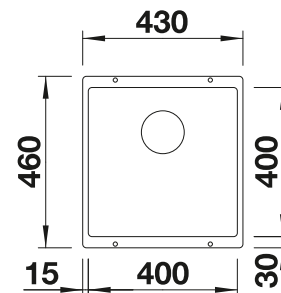

Beckentiefe 190 mm
Radius der Aussparung: 10 mm

Wichtig: Ablaufkomponenten müssen separat bestellt werden.
Wichtig: Ablaufverbindungen zum Kombinieren von zwei Einzelbecken bitte separat bestellen.

Ausschnitt-Daten für alle Einbauverfahren finden Sie in unserem Internet-Download

Empfehlung optionales Zubehör

Esche-Compound-Schneidbrett

230 700
€ 211,00

Schneidbrett aus Sicherheitsglas

227 697
€ 134,00

Multifunktionsschale

227 689
€ 140,00

BLANCO UNIT mit BLANCO SUBLINE 400-U für Farbige
Komponenten

BLANCO LINUS-S

siehe Seite 359

BLANCO FLEXON II 50/3

siehe Seite 407