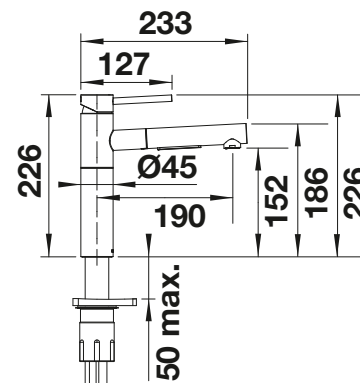

Technische Zeichnung

Durchflussmenge 7.3 l/min bei 3 bar Druck

Im Lieferumfang enthalten

- 140° schwenkbarer Auslauf für größeren Aktionsradius
- Hahnlochbohrung mit Ø 35 mm erforderlich
- Mit Keramikscheiben
- Einfache und schnelle Installation der professionellen Armatur mit dem BLANCOLock
- Flexible Anschlussschläuche, 950 mm lang und 3/8" Mutter für besonders einfache und sichere Montage
- Patentierter Strahlregler für deutlich geringere Verkalkung
- Stabilisierungsplatte zur Erhöhung der Standfestigkeit der Armatur beim Einbau in Edelstahlspülen
- Mit Rückschlagventil und somit garantiert rückflussgesichert nach EN 1717
- LGA-Zulassung
- DVGW geplant

Empfehlung optionales Zubehör

Schmutzfilter für Eckventil

128434

€ 21,00

Schlauchführung für
Küchenarmaturen

511920

€ 21,00

Empfehlung Spülmittelspender

BLANCO LATO
Spülmittelspender
siehe Seite 396