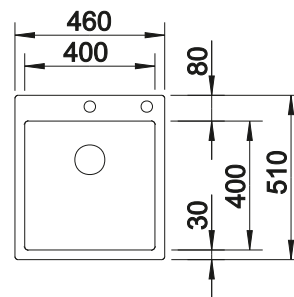

Beckentiefe 190 mm
Ausschnitt-Daten für alle Einbauverfahren finden Sie in unserem Internet-Download

Edelstahl
Becken

450 mm

Empfehlung optionales Zubehör

Schneidbrett aus Nussbaum mit Edelstahlgriff

223 074
€ 302,00

Anlegbarer Tropf aus Edelstahl

223 067
€ 328,00

Klappmatte

238 482
€ 99,00

BLANCO UNIT mit BLANCO CLARON 400-IF/A Durinox

BLANCO drink.filter EVOL-S Pro

siehe Seite 322

BLANCO SOLON-IF

siehe Seite 415