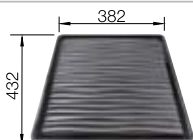

Ausschnittmaße: 417 x 452 mm

Empfehlung optionales Zubehör

Geschirrkorb aus Edelstahl

514238

€ 73,00

Wellentropf

230734

€ 60,00