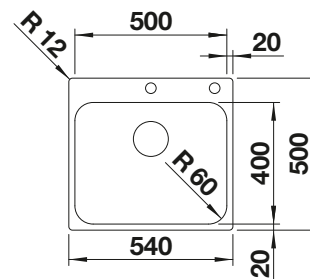

Beckentiefe 175 mm

Zusätzliche Lochbohrung möglich. Die nachträgliche Lochbohrung sollte durch einen Fachbetrieb ausgeführt werden.

Ausschnitt-Daten für alle Einbauverfahren finden Sie in unserem Internet-Download

Edelstahl
Becken

600 mm

Empfehlung optionales Zubehör

238 482

€ 99,00

514 238

€ 73,00

230 734

€ 60,00

BLANCO UNIT mit BLANCO SUPRA 500-IF/A R12

siehe Seite 370

siehe Seite 415