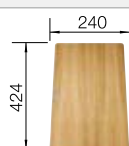

Esche-Compound-Schneidbrett

230 700
€ 211,00