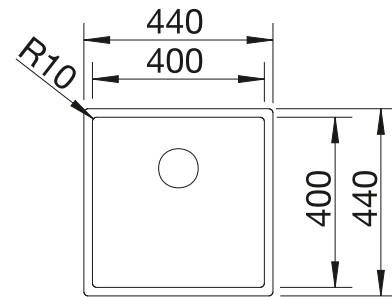

Beckentiefe 190 mm

Für Einbau von Küchenarmatur, Zugknopf oder Spülmittelspender in Schichtstoffplatten benötigen Sie ein flexibles Dichtungsband, Art.-Nr. 120 055.

Ausschnitt-Daten für alle Einbauverfahren finden Sie in unserem Internet-Download

Empfehlung optionales Zubehör

Schneidbrett aus Nussbaum mit Edelstahlgriff

223 074

€ 302,00

Resteschale Edelstahl

219 649

€ 270,00

Anlegbarer Tropf aus Edelstahl

223 067

€ 328,00

BLANCO UNIT mit BLANCO CLARON 400-IF

BLANCO drink.filter EVOL-S Pro

siehe Seite 322

BLANCO SELECT II 45/2

siehe Seite 405