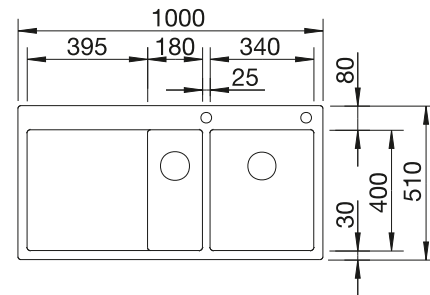

Beckentiefe 190/130 mm

Edelstahl
Spülen

600 mm

Empfehlung optionales Zubehör			BLANCO UNIT mit BLANCO CLARON 6 S-IF	
Schneidbrett aus weiß satiniertem Sicherheitsglas 225 333 € 228,00	Resteschale Edelstahl 219 649 € 270,00	Klappmatte 238 482 € 99,00	BLANCO CULINA-S II Mini Sensor siehe Seite 338	BLANCO SELECT II 60/3 Orga siehe Seite 401