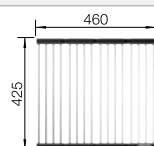

Schneidbrett aus Nussbaum mit Edelstahlgriff

223 074
€ 302,00

Anlegbarer Tropf aus Edelstahl

223 067
€ 328,00

Klappmatte

238 482
€ 99,00

BLANCO UNIT mit BLANCO CLARON 700-U Dark Steel Edition

BLANCOCLINA-S II