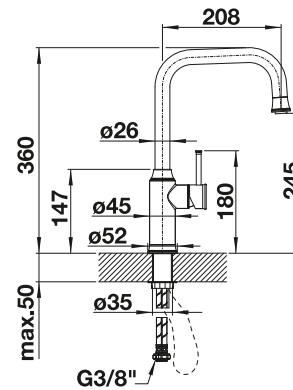

reddot award 2016
winner

Herauszieh-/ abnehmbare
Brause bzw. Auslauf

PVD			UVP in € mit MwSt.
	satin gold	526687	€ 635,00
Metallische Oberfläche			UVP in € mit MwSt.
	chrom	521288	€ 584,00

Technische Zeichnung