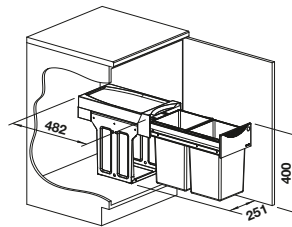

- Großes Abfallvolumen trotz kompakter Abmessungen
- Flexible Positionierung im Unterschrank
- Einfache Bodenmontage mit nur vier Schrauben
- Sehr hohe Stabilität durch U-förmiges Stahlblechprofil
- Einfach nach oben entnehmbare Eimer, dank des komfortablen Vollauszugs
- Funktionales Design aus hochwertigem Kunststoff

Unterschrank mm	300
BLANCO BOTTON II 30/2	
	526376
UVP in € mit MwSt.	€ 158,00
Eimervolumen	30 l
	<table border="1" style="margin: auto;"> <tr><td style="text-align: center;">15l</td></tr> <tr><td style="text-align: center;">15l</td></tr> </table>