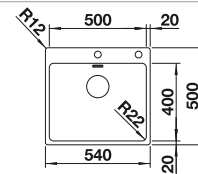

Im Lieferumfang enthalten	InFino mit Ablauffernbedienung
Zusätzliche Lochbohrung möglich. Die nachträgliche Lochbohrung sollte durch einen Fachbetrieb ausgeführt werden. Ausschnitt-Daten für alle Einbauverfahren finden Sie in unserem Internet-Download	Ablaufgarnitur mit Raumsparrohr, 2 x 3 1/2" InFino-Korbventil mit Ablauffernbedienung (PushControl) für das Hauptbecken, Befestigungsset Ablaufgarnitur mit Raumsparrohr, 3 1/2" InFino-Korbventil mit Ablauffernbedienung (PushControl), Befestigungsset

Empfehlung optionales Zubehör			BLANCO UNIT mit BLANCO ANDANO-IF/A	
 Esche-Compound-Schneidbrett 230 700 € 211,00	 Multifunktionsschale aus Edelstahl 227 692 € 137,00	 TOP-Schienen 235 906 € 163,00	 BLANCO SONEA-S Flexo siehe Seite 344	 BLANCO FLEXON II 60/3 siehe Seite 406

Edelstahl
Becken
600 mm