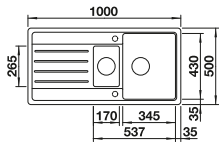

Ausschnitt-Daten für alle Einbauverfahren finden Sie in unserem Internet-Download

Im Lieferumfang enthalten

Ablaufgarnitur mit Raumsparrohr, 2 x 3 1/2" Korbventil

Ablaufgarnitur mit Raumsparrohr, 3 1/2" Korbventil,

Ablaufgarnitur mit Raumsparrohr, 2 x 3 1/2" Korbventil