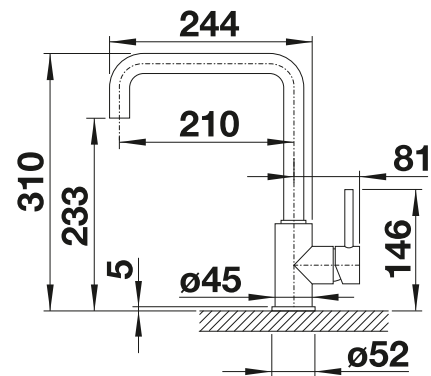

Technische Zeichnung

Durchflussmenge 15 l/min bei 3 bar Druck

Im Lieferumfang enthalten

- Auslauf schwenkbar 360°
- Hahnlochbohrung mit Ø 35 mm erforderlich
- BLANCO-Kartusche mit keramischen Dichtscheiben
- Flexible Anschlusschläuche mit 350 mm Länge und 3/8" Mutter für besonders leichte und sichere Montage
- LGA zertifiziert
- DVGW zertifiziert

Küchen-
Armaturen

Empfehlung optionales Zubehör

128434
€ 21,00

521746
€ 19,00

Empfehlung Spülmittelspender