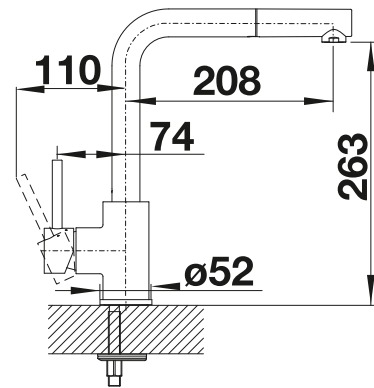

Technische Zeichnung

Durchflussmenge 10.2 (Hochdruck) / 7 (Niederdruck) l/min bei 3 bar Druck

Im Lieferumfang enthalten

- Auslauf schwenkbar 360°
- Hahnlochbohrung mit Ø 35 mm erforderlich
- BLANCO-Kartusche mit keramischen Dichtscheiben
- Flexible Anschlussschläuche mit 350 mm Länge und 3/8" Mutter für besonders leichte und sichere Montage
- Nylonummantelter Brauseschlauch
- Serienmäßig mit Rückflussverhinderer ausgestattet und damit eigensicher gegen Rückfließen nach EN 1717
- LGA zertifiziert
- DVGW zertifiziert

Empfehlung optionales Zubehör

Schmutzfilter für Eckventil

128434
€ 21,00

Strahlreglerset mit Klar- und Perlstrahlregler für Hochdruck-Armaturen, inkl. Serviceschlüssel

521746
€ 19,00

Schlauchführung für Küchenarmaturen

511920
€ 21,00

Empfehlung Spülmittelspender

BLANCO LATO
Spülmittelspender
siehe Seite 396