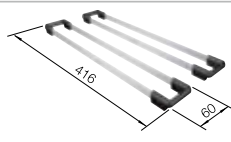

InFino mit
Ablauffernbedienung

Empfehlung optionales Zubehör

Schneidbrett aus Bambus

239 449
€ 71,00

TOP-Schienen

235 906
€ 163,00

Abtropfwanne

513 485
€ 131,00