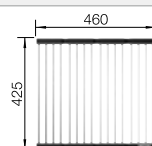

Empfehlung optionales Zubehör

Esche-Compound-Schneidbrett

230 700
€ 211,00

TOP-Schienen

235 906
€ 163,00

Klappmatte

238 482
€ 99,00

BLANCO UNIT mit BLANCO PLEON 5