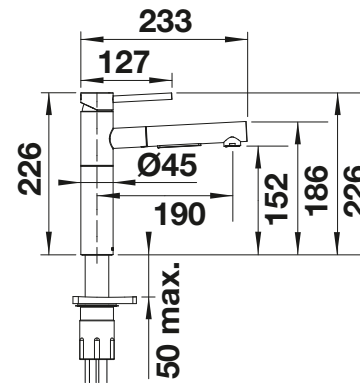

Technische Zeichnung

Durchflussmenge 7.9 (Hochdruck) / 7.1 (Niederdruck) l/min bei 3 bar Druck

Im Lieferumfang enthalten

- 140° schwenkbarer Auslauf für größeren Aktionsradius
- Hahnlochbohrung mit Ø 35 mm erforderlich
- Mit Keramikscheiben
- Einfache und schnelle Installation der professionellen Armatur mit dem BLANCOLock
- Flexible Anschlussschläuche, 700 mm lang und 3/8" Mutter für besonders einfache und sichere Montage
- Patentierter Strahlregler für deutlich geringere Verkalkung
- Stabilisierungsplatte zur Erhöhung der Standfestigkeit der Armatur beim Einbau in Edelstahlspülen
- Mit Rückschlagventil und somit garantiert rückflussgesichert nach EN 1717
- LGA-Zulassung
- DVGW geplant

Empfehlung optionales Zubehör

Schmutzfilter für Eckventil

128 434
€ 21,00

Schlauchführung für
Küchenarmaturen

511 920
€ 21,00

Empfehlung Spülmittelspender

BLANCO LATO
Spülmittelspender
siehe Seite 396