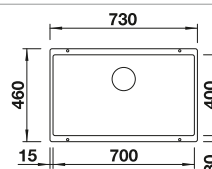

Hinweis: Ablaufverbindungen zum Kombinieren von zwei Einzelbecken bitte separat bestellen.

Im Lieferumfang enthalten	InFino ohne Ablauffernbedienung
Multifunktionskorb aus Edelstahl, Ablaufgarnitur mit Raumsparrohr, 3 1/2" InFino-Korbventil, Befestigungsset	Ablaufgarnitur mit Raumsparrohr, 3 1/2" InFino-Korbventil, Befestigungsset

Empfehlung optionales Zubehör

 Esche-Compound-Schneidbrett 230 700 € 211,00	 Schneidbrett aus Sicherheitsglas 227 697 € 134,00	 Multifunktionschale 227 689 € 140,00

BLANCO UNIT mit BLANCO SUBLINE 700-U

 BLANCO LINUS-S siehe Seite 360	 BLANCO FLEXON II Low 80/3 siehe Seite 409