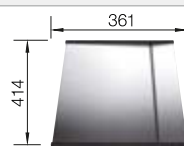

Empfehlung optionales Zubehör

Schneidbrett aus Nussbaum mit Edelstahlgriff

223 074

€ 302,00

Resteschale Edelstahl

219 649

€ 270,00

Anlegbarer Tropf aus Edelstahl