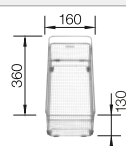

Multifunktionskorb

223 297

€ 119,00