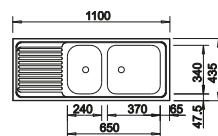

Im Lieferumfang enthalten

Ohne Ablauffernbedienung

Planungshinweis:

Doppel-Ab- und Überlaufgarnitur 1 ½" bitte separat bestellen.

Beckengröße: 370 x 340 x 150 mm / 240 x 340 x 145 mm

Ausschnittmaße: 1082 x 417 mm