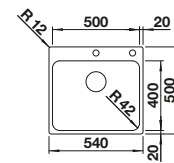

Im Lieferumfang enthalten

Zusätzliche Lochbohrung möglich. Die nachträgliche Lochbohrung sollte durch einen Fachbetrieb ausgeführt werden.

Ausschnitt-Daten für alle Einbauverfahren finden Sie in unserem Internet-Download

Ablaufgarnitur mit Raumsparrohr, 2 x 3 1/2" InFino-Korbventil mit Ablauffernbedienung (PushControl), Befestigungsset

Ablaufgarnitur mit Raumsparrohr, 3 1/2" InFino-Korbventil mit Ablauffernbedienung (PushControl), Befestigungsset

InFino mit
Ablauffernbedienung