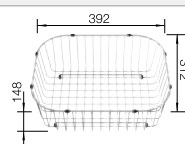

Empfehlung optionales Zubehör

SmartCut-Schneidbrett aus Kunststoff

232 181

€ 106,00

Geschirrkorb aus Edelstahl

220 573

€ 76,00

Wellentropf