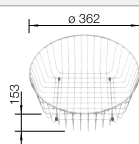

Empfehlung optionales Zubehör

Geschirrkorb aus Edelstahl

220574

€ 63,00