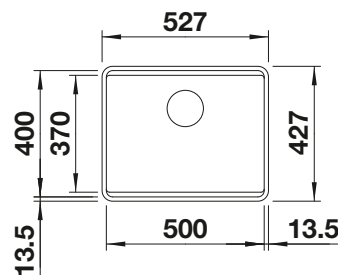

Beckentiefe 200 mm

Für Einbau von Küchenarmatur, Ablaufernbedienung oder Spülmittelspender in Schichtstoffplatten empfehlen wir ein flexibles Dichtungsbund.

Ausschnitt-Daten für alle Einbauverfahren finden Sie in unserem Internet-Download

Empfehlung optionales Zubehör

Esche-Compound-Schneidbrett

230 700
€ 211,00

Wellentropf

230 734
€ 60,00

Schneidbrett aus Sicherheitsglas

227 697
€ 134,00

BLANCO UNIT mit BLANCO ETAGON 500-F

BLANCO drink.soda EVOL-S Pro

siehe Seite 320

BLANCO SELECT II 60/3 Orga

siehe Seite 401