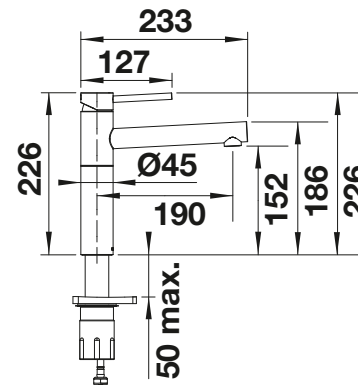

Technische Zeichnung

Durchflussmenge 13.1 (Hochdruck) / 10.9 (Niederdruck) l/min bei 3 bar Druck

Im Lieferumfang enthalten

- 360° schwenkbarer Auslauf für größeren Aktionsradius
- Hahnlochbohrung mit Ø 35 mm erforderlich
- Mit Keramikscheiben
- Einfache und schnelle Installation der professionellen Armatur mit dem BLANCOLock
- Flexible Anschlussschläuche, 700 mm lang und 3/8" Mutter für besonders einfache und sichere Montage
- Patentierter Strahlregler für deutlich geringere Verkalkung
- Stabilisierungsplatte zur Erhöhung der Standfestigkeit der Armatur beim Einbau in Edelstahlspülen
- LGA-Zulassung
- DVGW geplant

Küchen-
Armaturen

Empfehlung optionales Zubehör

Schmutzfilter für Eckventil

128 434

€ 21,00

Empfehlung Spülmittelspender

BLANCO LATO
Spülmittelspender
siehe Seite 396