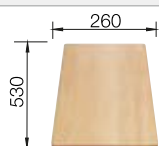

Empfehlung optionales Zubehör

Schneidbrett aus massiver
Buche

218 313

€ 93,00