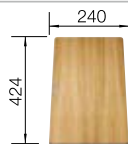

TOP-Schienen

235 906
€ 163,00

Esche-Compound-Schneidbrett

230 700
€ 211,00

Schneidbrett aus Sicherheitsglas

227 697
€ 134,00

BLANCO UNIT mit BLANCO SUBLINE 350/350-U für Farbige Komponenten

BLANCO LINUS-S