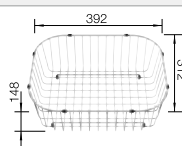

Geschirrkorb aus Edelstahl

220 573

€ 76,00