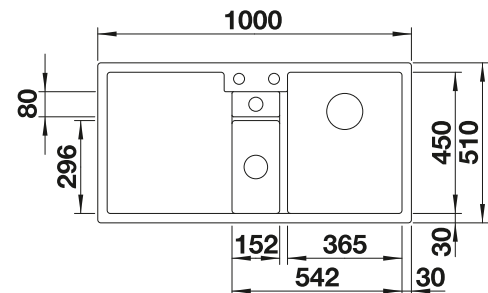

Beckentiefe 190/155/45 mm

Ausschnitt-Daten für alle Einbauverfahren finden Sie in unserem Internet-Download

Empfehlung optionales Zubehör

Holzschneidbrett Ahorn

235 844

€ 182,00

BLANCO UNIT mit BLANCO COLLECTIS 6 S