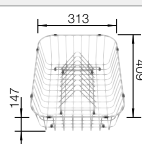

450 mm

Empfehlung optionales Zubehör

Geschirrkorb mit Tellerstapler

507 829

€ 161,00

BLANCO UNIT mit BLANCO CLASSIMO 45 S-IF

BLANCO LANORA

siehe Seite 366