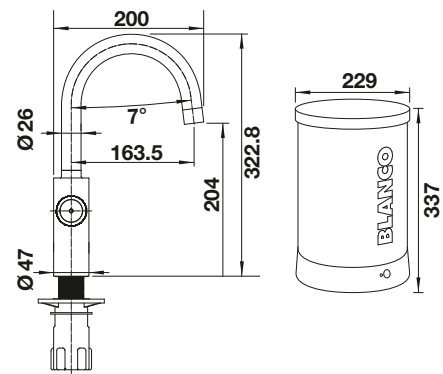

BLANCO drink.hot EVOL Mono

- Gefiltertes kaltes und gefiltertes kochend heißes Wasser aus einer Armatur
- Click & Touch: Einstellung der gefilterten Wassermenge dank präzisiertem Drehrad und intuitive Touch-Bedienung für bedarfsgerechten Wasserverbrauch
- Isolierter Auslauf für gefiltertes kaltes und gefiltertes kochend heißes Wasser
- Sicherheitskonzept für das kochend heiße Wasser

Volume		Hot		Filter	

PVD		
	PVD steel	526 312
	satin gold	527 431
Sonderfarbe		
	schwarz matt	526 637

Technische Zeichnung

Durchflussmenge 2.2 l/min bei 3 bar Druck

Im Lieferumfang enthalten

System:

- Hochwertiger Hochdruckboiler aus Titan (höchste Korrosionsbeständigkeit, absolut geschmacksneutral)
- Kapazität: 4 Liter
- Temperatur: 100°C
- Energieeffizient (etwa 16W Stromverbrauch im Standby-Betrieb)
- Stromanschluss: 230 VAC, 50/60 Hz.
- Nennleistung: 2200 W
- Sicherheitsgruppe inkl. Anbindung an Ablaufsystem der Spüle
- Hochwertiges Filtersystem von BWT, bestehend aus Filterkopf und Mehrstufen Filterkartusche
- Steuerbox mit Restkapazitätsanzeige des Filters

Armatur:

- Auslauf für veredelttes Wasser 180° schwenkbar
- Hahnlochbohrung mit Ø 35 mm erforderlich
- Diverse flexible Anschlussschläuche sowie Verbindungsbögen für besonders leichte und sichere Montage
- Patentierter Strahlregler für deutlich geringere Verkalkung
- Stabilisierungsplatte zur Erhöhung der Standfestigkeit der Küchenarmatur bei Einbau in Spülen aus Edelstahl

Empfehlung optionales Zubehör

526 259

526 260

128 434

Empfehlung Spülmittelspender

Empfehlung Abfallsystem