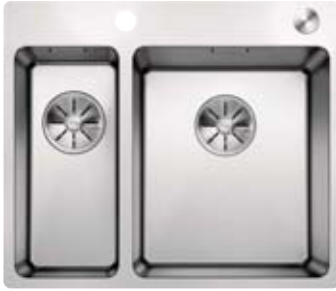

BLANCO ANDANO-IF/A

Edelstahl

- Ausgewogene Komposition optischer und funktionaler Elemente
- Moderne Gesamtanmutung durch harmonisches Zusammenspiel von Eck- und Bodenradien und der Seidenglanz-Oberfläche
- Elegant gestalteter Nassbereich mit integrierter Armaturenbank in nur einem Arbeitsplattenausschnitt
- Hochwertige Ausstattung mit verdecktem Überlauf C-overflow und InFino Ablaufsystem mit der flachen und intuitiven Ablauffernbedienung PushControl
- Großes Beckenvolumen und praktisch nutzbare Bodenfläche
- Edles Zubehör optional erhältlich

reddot design award
winner 2012

Unterschrank mm	600	600
BLANCO ANDANO-IF/A	340/180-IF/A	500-IF/A
IF-Flachrand		
	Becken rechts	
Seidenglanz	525 247	525 245
UVP in € mit MwSt.	€ 1288,00	€ 868,00
Beckentiefe	190/130 mm	190 mm

Beckenradius R22

Im Lieferumfang enthalten	InFino mit Ablauffernbedienung
Zusätzliche Lochbohrung möglich. Die nachträgliche Lochbohrung sollte durch einen Fachbetrieb ausgeführt werden. Ausschnitt-Daten für alle Einbauverfahren finden Sie in unserem Internet-Download	Ablaufgarnitur mit Raumsparrohr, 2 x 3 1/2" InFino-Korbventil mit Ablauffernbedienung (PushControl) für das Hauptbecken, Befestigungsset Ablaufgarnitur mit Raumsparrohr, 3 1/2" InFino-Korbventil mit Ablauffernbedienung (PushControl), Befestigungsset

Empfehlung optionales Zubehör			BLANCO UNIT mit BLANCO ANDANO-IF/A	
 Esche-Compound-Schneidbrett 230 700 € 211,00	 Multifunktionsschale aus Edelstahl 227 692 € 137,00	 TOP-Schienen 235 906 € 163,00	 BLANCO SONEA-S Flexo siehe Seite 344	 BLANCO FLEXON II 60/3 siehe Seite 406

Edelstahl
Becken
600 mm