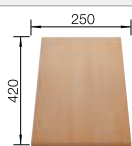

Empfehlung optionales Zubehör

Schneidbrett aus massiver
Buche

232 817

€ 134,00

Eck-Schale

235 866

€ 83,00

Geschirrkorb aus Edelstahl