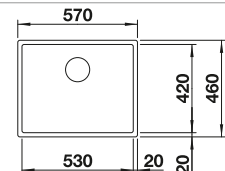

Für Einbau von Küchenarmatur, Ablaufernbedienung oder Spülmittelspender in Schichtstoffplatten benötigen Sie ein flexibles Dichtungsband, Art.-Nr. 120 055.

Im Lieferumfang enthalten	InFino ohne Ablaufernbedienung
Ablaufgarnitur mit Raumsparrohr, 3 1/2" InFino-Korbventil, Befestigungsset	Ablaufgarnitur mit Raumsparrohr, 3 1/2" InFino-Korbventil mit Ablaufernbedienung (PushControl), Befestigungsset
	Ablaufgarnitur mit Raumsparrohr, 3 1/2" InFino-Korbventil, Befestigungsset