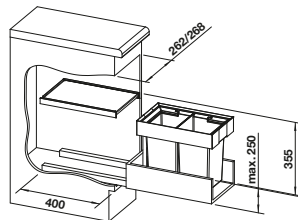

- Breite Modellpalette für alle Standard-Spülenschränke mit einer Schublade
- Vielfältige Möglichkeiten zur Abfalltrennung und Aufbewahrung dank flexibler Eimerkombinationen
- Hohe Stabilität und Reinigungsfreundlichkeit durch Rahmenlösung mit hängenden Eimern
- Einfache Montage ohne Anzeichnen oder Vorbohren
- Der mitgelieferte ausziehbare Systemdeckel kann als praktischer Aufbewahrungsbereich verwendet werden.
- Modernes Design mit hochwertigem Aluminium
- Alle Teile sind reinigungsfreundlich dank großer und glatter Oberflächen
- Optional erhältliches Zubehör ergänzt das System zu einer individuellen Lösung

reddot award 2017
winner

Unterschrank mm	300	300
BLANCO FLEXON II	30/2	30/1
	521 467	521 542
UVP in € mit MwSt.	€ 226,00	€ 223,00
Eimervolumen	16 l	19 l