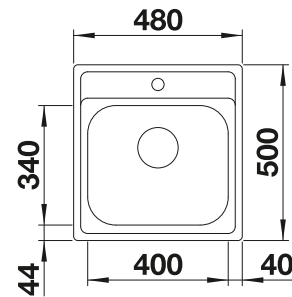

Beckentiefe 158 mm

Ausschnitt-Daten für alle Einbauverfahren finden Sie in unserem Internet-Download

Edelstahl
Becken

450 mm

Empfehlung optionales Zubehör

Schneidbrett aus massiver
Buche

218 313

€ 93,00

Schneidbrett aus wertigem
Kunststoff in weiß

217 611

€ 93,00

BLANCO UNIT mit BLANCODANA 45

BLANCO MIDA

siehe Seite 371

BLANCO SOLON-IF

siehe Seite 415