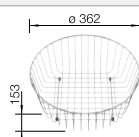

Schneidbrett aus massiver
Buche

218 421

€ 73,00

Geschirrkorb aus Edelstahl

220 574

€ 63,00

BLANCO UNIT mit BLANCORONDOSET

BLANCO MIDA-S