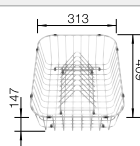

Geschirrkorb mit Tellerstapler

507 829
€ 161,00