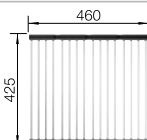

Multifunktionsschale aus
Edelstahl

227 692

€ 137,00

Klappmatte

238 482

€ 99,00

Wellentropf

230 734