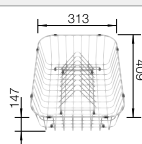

Empfehlung optionales Zubehör

Geschirrkorb mit Tellerstapler

507 829

€ 161,00