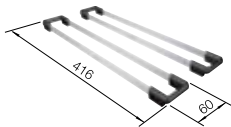

Empfehlung optionales Zubehör

TOP-Schienen

235 906
€ 163,00