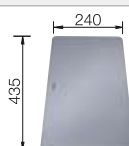

Schneidbrett aus Sicherheitsglas

227 697
€ 134,00