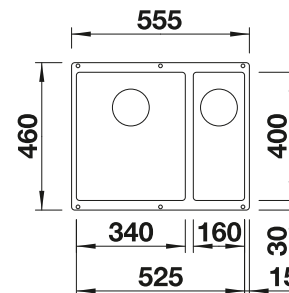

Beckentiefe 190/130 mm

Radius der Aussparung: 10 mm

Wichtig: Ablaufkomponenten müssen separat bestellt werden.

Ausschnitt-Daten für alle Einbauverfahren finden Sie in unserem Internet-Download

Empfehlung optionales Zubehör

TOP-Schienen

235 906
€ 163,00

Esche-Compound-Schneidbrett

230 700
€ 211,00

Schneidbrett aus Sicherheitsglas

227 697
€ 134,00

BLANCO UNIT mit BLANCO SUBLINE 340/160-U für Farbige Komponenten

BLANCO LINUS-S

siehe Seite 359

BLANCO FLEXON II 60/3

siehe Seite 406