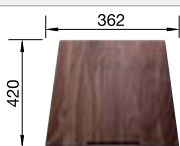

Empfehlung: Art.-Nr. 232 459

Ausschnitt-Daten für alle Einbauverfahren finden Sie in unserem Internet-Download

Empfehlung optionales Zubehör

Schneidbrett aus Nussbaum mit Edelstahlgriff

223 074

€ 302,00

Anlegbarer Tropf aus Edelstahl