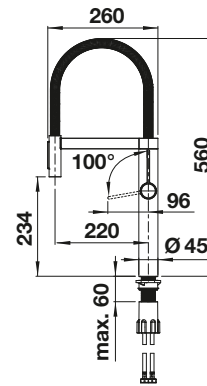

- Klassische Armatur mit edlem Design und semi-professioneller Funktionalität
- Hoher Bogen und flexibler Metallschlauch für optimalen Bewegungsspielraum
- Zweistrahlnbräuse: einfacher Wechsel zwischen klarem Strahl und kräftigem Sprühstrahl für höchste Funktionalität
- Komfortable Arretierung des Schlauchs durch verdeckte Magnethalterung
- Energiesparend: Grundeinstellung des Bedienhebels auf Kaltstart
- Erhältlich in einer Vielzahl von schönen Oberflächenausführungen

NEU

PVD			UVP in € mit MwSt.
	satin dark steel	527 465	€ 1488,00
	satin platinum	527 702	€ 1488,00
	PVD steel	527 463	€ 1290,00
Sonderfarbe			UVP in € mit MwSt.
	schwarz matt	527 464	€ 1389,00

Umschaltbare Bräuse

Herauszieh-/ abnehmbare Bräuse bzw. Auslauf

Technische Zeichnung