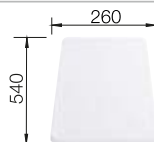

Empfehlung optionales Zubehör

Schneidbrett aus massiver
Buche

225 362

€ 93,00

Beckengitter

234 795

€ 131,00

Schneidbrett aus wertigem
Kunststoff in weiß