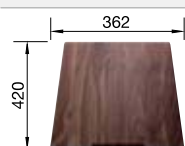

Ausschnitt-Daten für alle Einbauverfahren finden Sie in unserem Internet-Download

Empfehlung optionales Zubehör

Schneidbrett aus Nussbaum mit Edelstahlgriff

223 074
€ 302,00

Anlegbarer Tropf aus Edelstahl