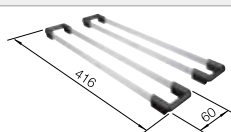

TOP-Schienen

235 906

€ 163,00