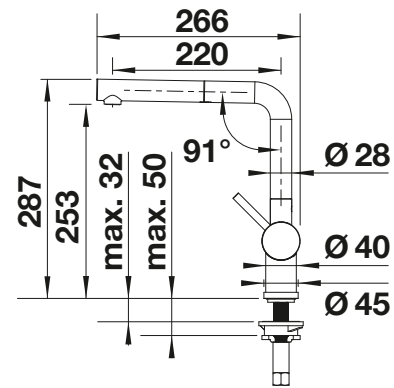

Technische Zeichnung

Durchflussmenge 10.5 l/min bei 3 bar Druck

Im Lieferumfang enthalten

- Auslauf 140° schwenkbar
- Hahnlochbohrung mit Ø 35 mm erforderlich
- Kartusche mit keramischen Dichtungen
- Brauseschlauch metallummantelt
- Flexible Anschlussschläuche mit 450 mm Länge und 3/8" Mutter für besonders leichte und sichere Montage
- Patentierter Strahlregler für deutlich geringere Verkalkung
- Stabilisierungsplatte zur Erhöhung der Standfestigkeit der Küchenarmatur bei Einbau in Spülen aus Edelstahl
- Serienmäßig mit Rückflussverhinderer ausgestattet und damit eigensicher gegen Rückfließen nach EN 1717
- LGA zertifiziert
- DVGW zertifiziert

Küchen-
Armaturen

Empfehlung optionales Zubehör

Schmutzfilter für Eckventil

128 434
€ 21,00

Strahlreglerset mit Klar- und Perlstrahlregler für Hochdruck-Armaturen, inkl. Serviceschlüssel

521 746
€ 19,00

Schlauchführung für Küchenarmaturen

511 920
€ 21,00

Empfehlung Spülmittelspender

BLANCO LATO
Spülmittelspender
siehe Seite 396