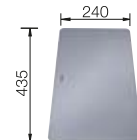

Empfehlung optionales Zubehör

TOP-Schienen

235 906
€ 163,00

Esche-Compound-Schneidbrett

230 700
€ 211,00

Schneidbrett aus Sicherheitsglas

227 697
€ 134,00

BLANCO UNIT mit BLANCO SUBLINE-U