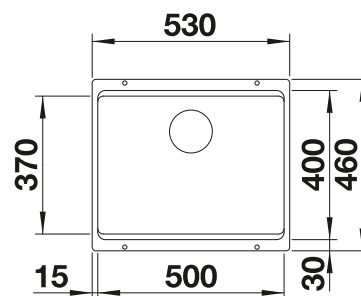

Beckentiefe 200 mm

Ausschnitt-Daten für alle Einbauverfahren finden Sie in unserem Internet-Download

Empfehlung optionales Zubehör

Esche-Compound-Schneidbrett

230 700
€ 211,00

Wellentropf

230 734
€ 60,00

Schneidbrett aus Sicherheitsglas

227 697
€ 134,00

BLANCO UNIT mit BLANCO ETAGON 500-U

BLANCO drink.filter EVOL-S Pro

siehe Seite 322

BLANCO SELECT II 60/3 Orga

siehe Seite 401