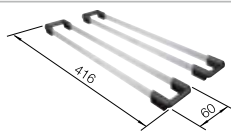

R10

Beckentiefe 200/200 mm

Radius der Aussparung: 10 mm

Wichtig: Ablaufkomponenten müssen separat bestellt werden.

Ausschnitt-Daten für alle Einbauverfahren finden Sie in unserem Internet-Download

Empfehlung optionales Zubehör