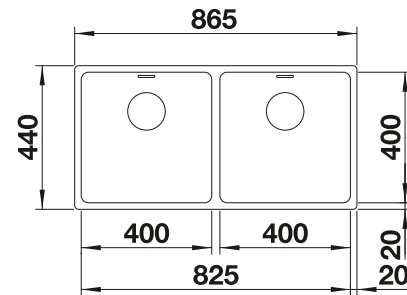

Beckentiefe 190/190 mm

Für Einbau von Küchenarmatur, Ablaufernbedienung oder Spülmittelspender in Schichtstoffplatten benötigen Sie ein flexibles Dichtungsband, Art.-Nr. 120 055. Ausschnitt-Daten für alle Einbauverfahren finden Sie in unserem Internet-Download

Edelstahl
Becken
900 mm

Empfehlung optionales Zubehör			BLANCO UNIT mit BLANCO ANDANO 400/400-IF	
Schneidbrett aus Sicherheitsglas	Multifunktionsschale aus Edelstahl	Multifunktionskorb	BLANCO SONEA-S Flexo	BLANCO FLEXON II Low 90/4
227 697	227 692	223 297	siehe Seite 344	siehe Seite 409
€ 134,00	€ 137,00	€ 119,00