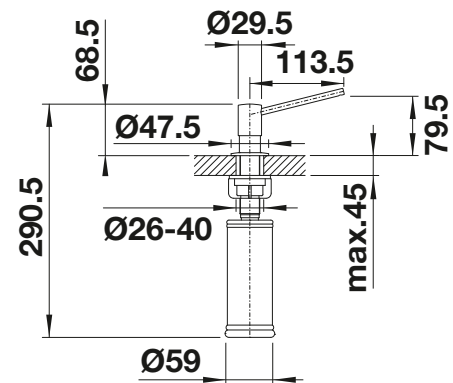

Technische Zeichnung

- Hahnlochbohrung mit Ø 35 mm erforderlich
- Flascheninhalt: 300 ml

Im Lieferumfang enthalten