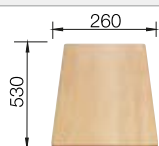

Ausschnitt-Daten für alle Einbauverfahren finden Sie in unserem Internet-Download

Empfehlung optionales Zubehör

Schneidbrett aus massiver
Buche

218313

€ 93,00

Schneidbrett aus wertigem
Kunststoff in weiß

217611