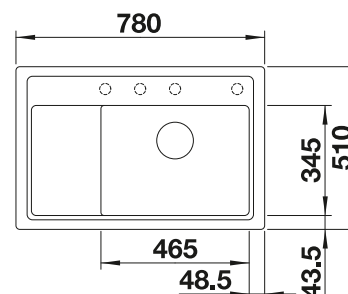

○ vorgefräste Bohrungen zum Durchschlagen oder Durchsägen
Beckentiefe 190 mm
Ausschnitt-Daten für alle Einbauverfahren finden Sie in unserem Internet-Download

Empfehlung optionales Zubehör

Multifunktionsschale aus
Edelstahl
223 077
€ 174,00

BLANCO UNIT mit BLANCO ZENAR XL 6 S Compact

BLANCO AVONA-S
siehe Seite 345

BLANCO SELECT II 60/2
siehe Seite 402