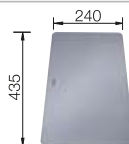

Beckentiefe 200 mm

Ausschnitt-Daten für alle Einbauverfahren finden Sie in unserem Internet-Download

Empfehlung optionales Zubehör

Esche-Compound-Schneidbrett

230 700
€ 211,00

Schneidbrett aus Sicherheitsglas