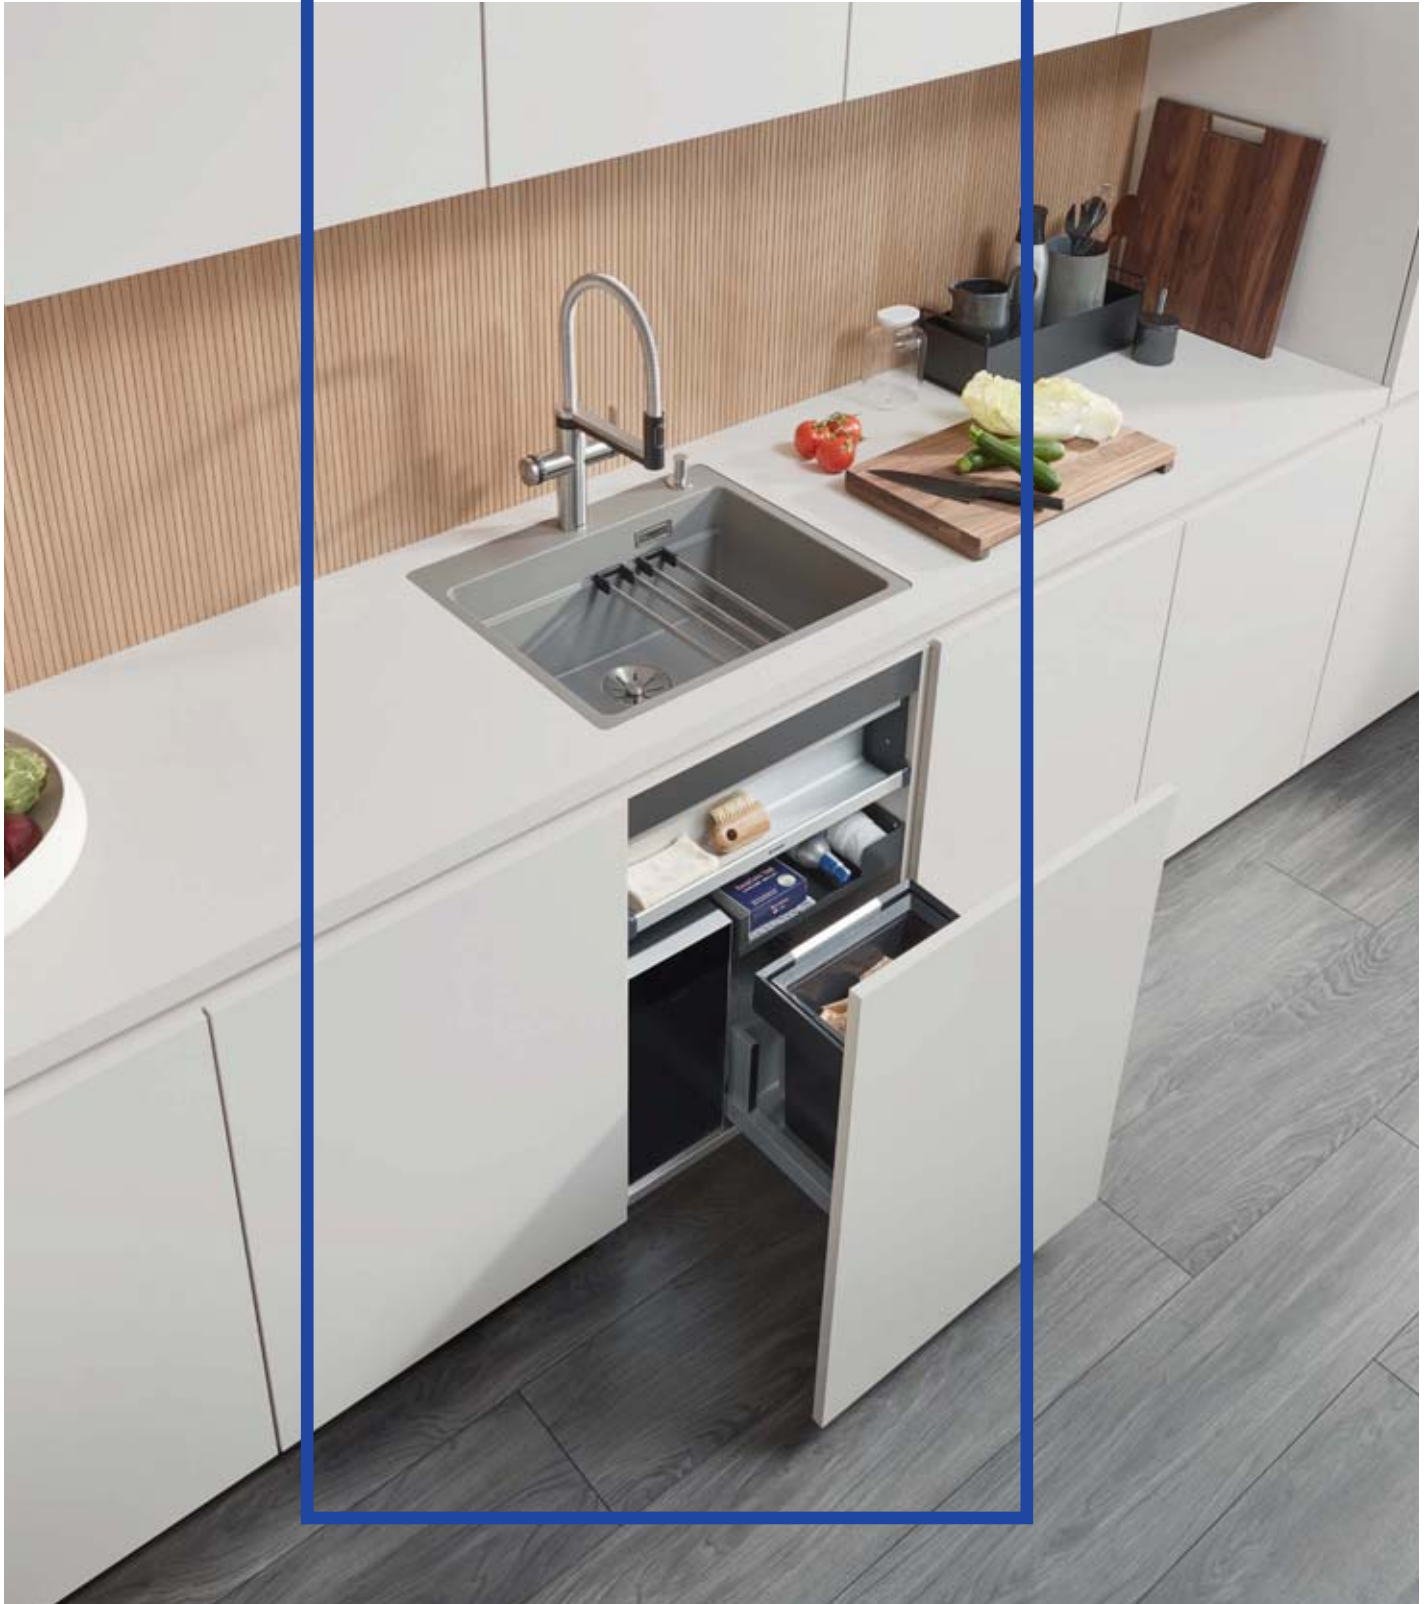

Integrierte Lösungen für den Wasserplatz in der Küche
BLANCO UNIT – Armatur, Spüle und Abfallsystem

blanco.de

BLANCO UNIT
drink. prep. clean.

INHALTSVERZEICHNIS

UNIT INSPIRATIONS			3-11
QUICKFINDER			12-37
MULTI FRAME			38
Multi Frame II 60 P CHOICE.All	42-45	Multi Frame II 60 P drink.soda	46-49
SILGRANIT BECKEN			50
DALAGO	67, 74, 77, 86, 88-89	METRA	53, 69
ETAGON	55-56, 60-61, 83-84, 97, 100-101	NAYA	54, 70, 76, 78
LEGRA	71	PLEON	65-66, 73, 105
LEXA	59	BLANCORONDO	79
EDELSTAHL BECKEN			107
ANDANO	111-113, 129-131, 146-148, 160-161, 171-173, 187-188, 194-195	DIVON II	126
CLARON	109-110, 118-125, 135-143, 158-159, 165-170, 183-186, 192-193	ETAGON	115-117, 132-134
BLANCODANA	157, 181	LANTOS	150
		LEMIS	149
		RONDOSOL	180
KERAMIK BECKEN			199
ETAGON	201-202	PALONA	204
SILGRANIT SPÜLEN			206
ADIRA	218-219, 237, 253-254, 262	ELON	221, 238, 255
AXIA III	212-213, 230, 235, 249-250, 257, 260	FARON XL	220
COLLECTIS	217	FAVUM	229, 245
BLANCODELTA II	210, 248	LEGRA	228, 244
EDELSTAHL SPÜLEN			264
ANDANO XL	276-277	CLASSIMO	279-280, 301
AXIS III	275, 294, 299	BLANCODELTA	265
CLARON	273, 292, 309	DINAS	286-288, 305-306
CLASSIC	310	DIVON II	269, 274, 293, 298
CLASSIC Pro	278, 295, 300	LANTOS	266, 271, 284-285, 296, 304
LANDHAUSBECKEN			311
PANOR	312		
DRINK.SYSTEMS			313
CHOICE.All	319	drink.hot EVOL-S Pro	321
CHOICE Icona	318	drink.hot EVOL Mono	323
drink.filter EVOL-S Pro	322	drink.hot TAMPERA	324
		drink.soda EVOL-S Pro	320
KÜCHENARMATUREN			325
ALTA II	347-348	JANDORA	367
AMBIS	364	JURENA	356
AVONA	345-346	KANO	368-369
CANDOR	365	LANORA	366
CARENA	354-355	LINEE	340-341
CATRIS	349-350	LINUS	358-363
BLANCOCULINA II	336-339	LIVIA	343
DARAS	377-378	MIDA	370-371
FONTAS	351-352		
VORFENSTERARMATUREN			379
ALTA-F II	381-382	ELOSCHOP-F II	380
CORESSA-F	389-390	LANORA-F	385-386
DARAS-F	393-394	LARESSA-F	387-388
SPÜLMITTELSPENDER			395
LATO	396	PIONA	395
LIVIA	395	TORRE	397
ABFALL-, & ORGANISATIONSLÖSUNGEN			398
BOTTON II	414	Orga Shelf	418
BOTTON Pro	412-413	Organisationsschublade II	420
Flat Drawer	419	SELECT II	401-405
FLEXON II	406-411	SINGOLO	416-417
ZUBEHÖR			423
CARE. Reinigungs- und Pflegeprodukte	425-426	Zubehör für Abfallsysteme	435-437
Küchenzubehör	438-441	Zubehör für Küchenarmaturen	448
SERVICE			449
Die vielen Service-Vorteile auf einen Blick	485	Information zur Verordnung (EG)	
Für die Planung von BLANCO Wassersystemen	484	Nr. 1907/2006 (Reach)	486
Individuelle Einbaulösungen im Detail	481-482	Numerische Produktübersicht	449-478
		Spezielle Anforderungen und Hinweise für die Montage von BLANCO Wassersystemen	483
		Vielseitige BLANCO-Einbaulösungen	479-480