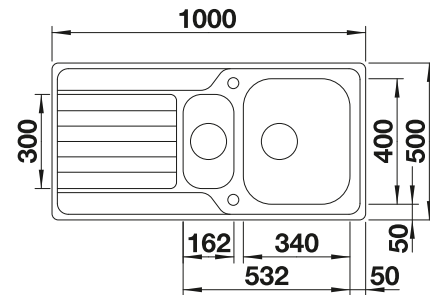

Technische Zeichnung

Beckentiefe 195/145 mm

Ausschnitt-Daten für alle Einbauverfahren finden Sie in unserem Internet-Download

Edelstahl
Spülen
600 mm

Empfehlung optionales Zubehör

Schneidbrett aus massiver Buche 218 313 € 93,00	Schneidbrett aus wertigem Kunststoff in weiß 217 611 € 93,00	Geschirrkorb aus Edelstahl 220 573 € 76,00

BLANCO UNIT mit BLANCO DINAS 6 S

BLANCOWEGA-S II siehe Seite 375	BLANCO BOTTON Pro 60/3 Automatic siehe Seite 412