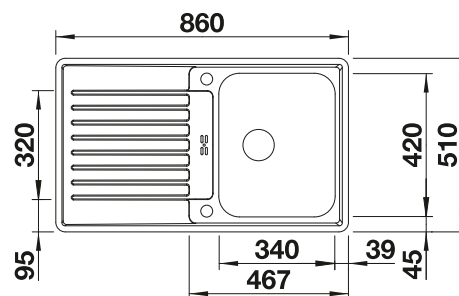

Beckentiefe 185 mm

Ausschnitt-Daten für alle Einbauverfahren finden Sie in unserem Internet-Download

Edelstahl
Spülen

450 mm

Empfehlung optionales Zubehör

Geschirrkorb mit Tellerstapler

507 829
€ 161,00

BLANCO UNIT mit BLANCO CLASSIC Pro 45 S-IF

BLANCO JANDORA

siehe Seite 367

BLANCO SELECT II 45/2

siehe Seite 405