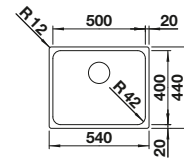

Im Lieferumfang enthalten	InFino ohne Ablauffernbedienung
Ausschnitt-Daten für alle Einbauverfahren finden Sie in unserem Internet-Download	
Ablaufgarnitur mit Raumsparrohr, 2 x 3 1/2" InFino-Korbventil, Befestigungsset	Ablaufgarnitur mit Raumsparrohr, 2 x 3 1/2" InFino-Korbventil, Befestigungsset
	Ablaufgarnitur mit Raumsparrohr, 3 1/2" InFino-Korbventil, Befestigungsset

Empfehlung optionales Zubehör			BLANCO UNIT mit BLANCO SOLIS-U	
Schneidbrett aus Bambus	Klappmatte	Abtropfwanne	BLANCO CANDOR-S	BLANCO FLEXON II 60/3
239 449 € 71,00	238 482 € 99,00	513 485 € 131,00	siehe Seite 365	siehe Seite 406

Edelstahl
Becken
600 mm