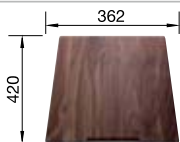

Empfehlung optionales Zubehör

Schneidbrett aus Nussbaum mit Edelstahlgriff

223 074

€ 302,00

Resteschale Edelstahl

219 649

€ 270,00

TOP-Schienen