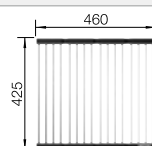

223 067

€ 328,00

Klappmatte

238 482

€ 99,00

BLANCO UNIT mit BLANCO ZEROX 500-U Dark Steel

BLANCOCLINA-S II

siehe Seite 337