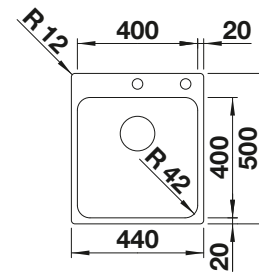

Beckentiefe 185 mm

Zusätzliche Lochbohrung möglich. Die nachträgliche Lochbohrung sollte durch einen Fachbetrieb ausgeführt werden.

Ausschnitt-Daten für alle Einbauverfahren finden Sie in unserem Internet-Download

Edelstahl
Becken

450 mm