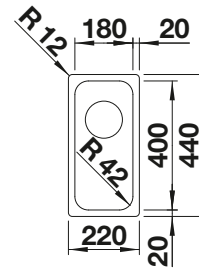

Beckentiefe 125 mm

Ausschnitt-Daten für alle Einbauverfahren finden Sie in unserem Internet-Download