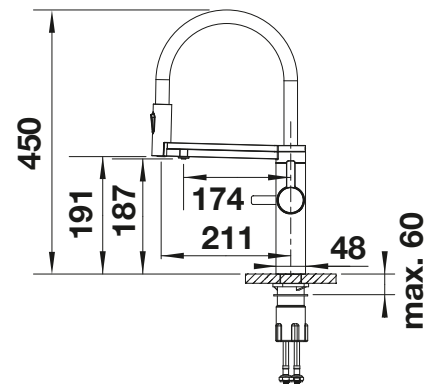

BLANCO CHOICE Icona

NEU

- Gourmet-Wasser. Der Wasserhahn liefert gefiltertes Wasser, das gekühlt, mit Kohlensäure (still, medium, klassisch) oder kochend heiß sein kann, zusätzlich zum normalen kalten und warmen Leitungswasser
- Intuitive Bedienung des Wasserhahns mit einem separaten Hebel für Leitungswasser auf der rechten Seite und einem Drehrad mit Touch-Control auf der linken Seite für Optionen für aufbereitetes Wasser
- Zusätzlicher Auslauf für aufbereitetes Wasser – keine Vermischung mit Leitungswasser
- Flexibler Federschlauch mit zwei wählbaren Strahlarten und präziser Magnethalterung für umfassende Funktionalität der Küchenarmatur in Vorbereitungs- und Reinigungsabläufen
- Erhältlich in massivem Edelstahl, matt schwarz, satin gold und satin dark steel

Hot		Filter		Soda	

Metallische Oberfläche		
	Edelstahl gebürstet	527 656
Sonderfarbe		
	schwarz matt	527 657
PVD		
	satin dark steel	527 659
	satin gold	527 658

Technische Zeichnung

Im Lieferumfang enthalten

- 6-in-1 Semi-Profi-Armatur
- Still, medium, sprudelnd oder kochend: die Wasserart kann durch Bedienung eines separaten Drehrads ausgewählt werden
- Click & Touch: Auswahl der vordefinierten aufbereiteten Wassermenge dank des Drehrads und der intuitiven Touch-Control
- Sicherheitskonzept für den gefahrlosen Umgang mit kochendem Wasser
- Beidseitig bedienbare Zweistrahbrause für Mischwasser mit Magnethalterung
- 180° schwenkbarer Auslauf für Mischwasser und veredeltes Wasser
- Material: Edelstahl
- Hahnlochbohrung mit Ø 35 mm erforderlich
- Mit Keramikscheiben
- Patentierter Strahlregler für deutlich geringere Verkalkung
- Verschiedene flexible Anschlussschläuche und Anschlussbögen für eine besonders einfache und sichere Montage
- Stabilisierungsplatte zur Erhöhung der Standfestigkeit der Armatur beim Einbau in Edelstahlspülen

drink.
systems

Erforderliches Zubehör

BLANCO CHOICE.ALL

527 660

Empfehlung Spülmittelspender

BLANCO LATO
Spülmittelspender
siehe Seite 396