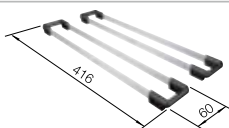

Empfehlung optionales Zubehör

TOP-Schienen

235 906

€ 163,00

Schneidbrett aus massiver
Buche

225 362

€ 93,00

Schneidbrett aus wertigem
Kunststoff in weiß