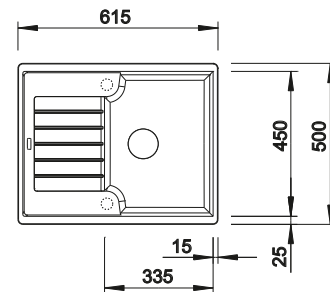

Technische Zeichnung

○ vorgefräste Bohrungen zum Durchschlagen oder Durchsägen
Beckentiefe 190 mm
Ausschnitt-Daten für alle Einbauverfahren finden Sie in unserem Internet-Download

Empfehlung optionales Zubehör

Schneidbrett aus massiver
Buche

218313
€ 93,00

Schneidbrett aus wertigem
Kunststoff in weiß

217611
€ 93,00

Multifunktionskorb

223297
€ 119,00

BLANCO UNIT mit BLANCO ZIA 40 S

BLANCO KANO

siehe Seite 369

BLANCO BOTTON II 30/2

siehe Seite 414