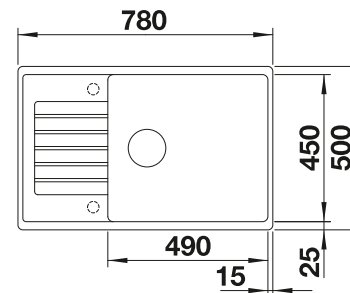

Technische Zeichnung

○ vorgefräste Bohrungen zum Durchschlagen oder Durchsägen
Beckentiefe 190 mm

Ausschnitt-Daten für alle Einbauverfahren finden Sie in unserem Internet-Download

Empfehlung optionales Zubehör

Schneidbrett aus massiver
Buche

218313

€ 93,00

Schneidbrett aus wertigem
Kunststoff in weiß

217611

€ 93,00

Geschirrkorb mit Tellerstapler

507829

€ 161,00

BLANCO UNIT mit BLANCO ZIA XL 6 S Compact

BLANCO KANO-S

siehe Seite 368

BLANCO BOTTON Pro 60/3
Manuell

siehe Seite 413