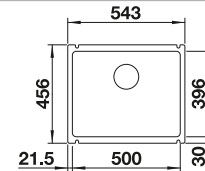

Im Lieferumfang enthalten	InFino ohne Ablauffernbedienung
Ablaufgarnitur mit Raumsparrohr, 3 1/2" und 1 1/2" InFino-Korbventil, Befestigungsset	Ablaufgarnitur mit Raumsparrohr, 3 1/2" InFino-Korbventil, Befestigungsset