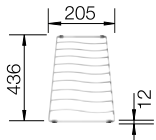

Tropfgitter aus Edelstahl

Tropfgitter aus Edelstahl, Ablaufgarnitur mit Raumsparrohr, 3 1/2" InFino-Korbventil mit integrierter Ablaufernbedienung (Drehknopf)