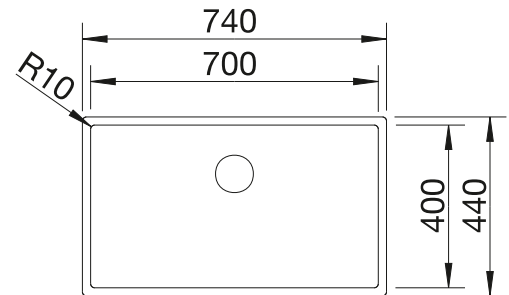

Beckentiefe 190 mm

Technischer Hinweis: Der Unterbau-Beckenrand ist an den Ecken nicht geschlossen.

Ausschnitt-Daten für alle Einbauverfahren finden Sie in unserem Internet-Download

Empfehlung optionales Zubehör

Schneidbrett aus Nussbaum mit Edelstahlgriff

223 074

€ 302,00

Resteschale Edelstahl

219 649

€ 270,00

TOP-Schienen

235 906

€ 163,00

BLANCO UNIT mit BLANCO CLARON 700-U

BLANCO drink.filter EVOL-S Pro

siehe Seite 322

BLANCO FLEXON II Low 80/3

siehe Seite 409