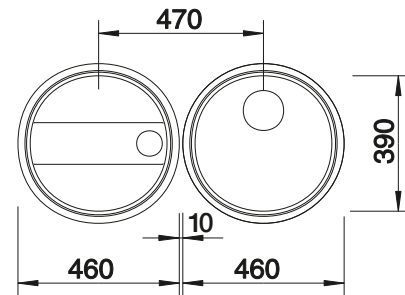

Technische Zeichnung

Beckentiefe 175/35 mm

Unterbau ohne Überstand, Ausschnitt dafür 424 mm.

Ausschnitt-Daten für alle Einbauverfahren finden Sie in unserem Internet-Download

Edelstahl
Spülen

600 mm

Empfehlung optionales Zubehör

Schneidbrett aus massiver
Buche

218 421

€ 73,00

Geschirrkorb aus Edelstahl

220 574

€ 63,00

BLANCO UNIT mit BLANCORONDOSET

BLANCO MIDA-S

siehe Seite 370

BLANCO BOTTON Pro 45/2
Automatic

siehe Seite 412