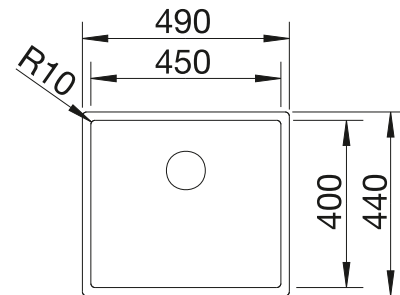

Beckentiefe 190 mm

Für Einbau von Küchenarmatur, Zugknopf oder Spülmittelspender in Schichtstoffplatten benötigen Sie ein flexibles Dichtungsband, Art.-Nr. 120 055.

Ausschnitt-Daten für alle Einbauverfahren finden Sie in unserem Internet-Download

Edelstahl
Becken

500 mm

Empfehlung optionales Zubehör

Schneidbrett aus Nussbaum mit Edelstahlgriff	Resteschale Edelstahl	Anlegbarer Tropf aus Edelstahl
223 074	219 649	223 067
€ 302,00	€ 270,00	€ 328,00

BLANCO UNIT mit BLANCO CLARON 450-IF

BLANCO drink.filter EVOL-S Pro	BLANCO SELECT II 50/2
siehe Seite 322	siehe Seite 405