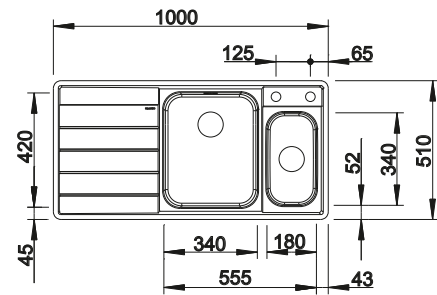

Beckentiefe 190/130 mm

Ausschnitt-Daten für alle Einbauverfahren finden Sie in unserem Internet-Download.

Edelstahl
Spülen

600 mm

Empfehlung optionales Zubehör **BLANCO UNIT mit BLANCO AXIS III 6 S-IF**

225 469
€ 10,00

225 331
€ 263,00

507 829
€ 161,00

siehe Seite 340

siehe Seite 401