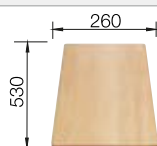

Empfehlung optionales Zubehör

Schneidbrett aus massiver Buche

218313

€ 93,00