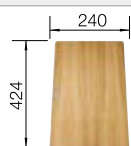

Empfehlung optionales Zubehör

Esche-Compound-Schneidbrett

230 700
€ 211,00