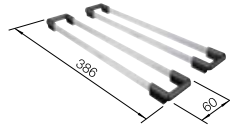

2 x ETAGON-Schienen

Ausschnitt-Daten für alle Einbauverfahren finden Sie in unserem Internet-Download

Empfehlung optionales Zubehör

 Schneidbrett aus Bambus 239 449 € 71,00	 Multifunktionsschale 231 396 € 156,00	 Wellentropf 230 734 € 60,00

BLANCO UNIT mit BLANCO ETAGON 500-IF/A

 BLANCO drink.filter EVOL-S Pro siehe Seite 322	 BLANCO SELECT II XL 60/3 siehe Seite 402