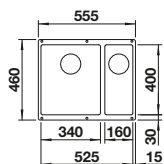

Im Lieferumfang enthalten	Ohne Ablauffernbedienung	
Ausschnitt-Daten für alle Einbauverfahren finden Sie in unserem Internet-Download	Ablaufgarnitur mit Raumsparrohr, 2 x 3 1/2" Korbventil	Ablaufgarnitur mit Raumsparrohr, 3 1/2" Korbventil