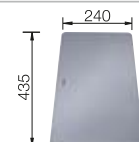

TOP-Schienen

235 906
€ 163,00

Esche-Compound-Schneidbrett

230 700
€ 211,00

Schneidbrett aus Sicherheitsglas

227 697
€ 134,00

BLANCO UNIT mit BLANCO SUBLINE 340/160-U für Farbige Komponenten

BLANCO LINUS-S