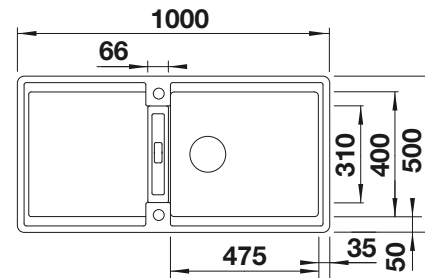

Beckentiefe 200 mm

Ausschnitt-Daten für alle Einbauverfahren finden Sie in unserem Internet-Download

Empfehlung optionales Zubehör

Schneidbrett aus massiver
Buche

218 313

€ 93,00

Schneidbrett aus wertigem
Kunststoff in weiß