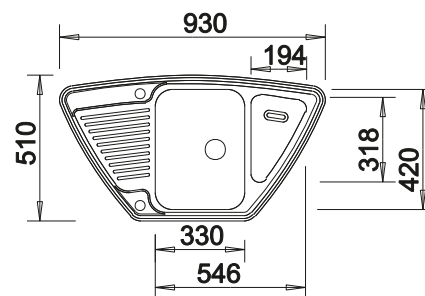

Technische Zeichnung

Beckentiefe 165/30 mm
Ausschnitt nach Schablone

Edelstahl
Spülen

900x900 mm

Empfehlung optionales Zubehör

Geschirrkorb aus Edelstahl

220573

€ 76,00

BLANCO UNIT mit BLANCO TIPO 9 E

BLANCOWEGA-S II

siehe Seite 375

BLANCO SOLON-IF

siehe Seite 415