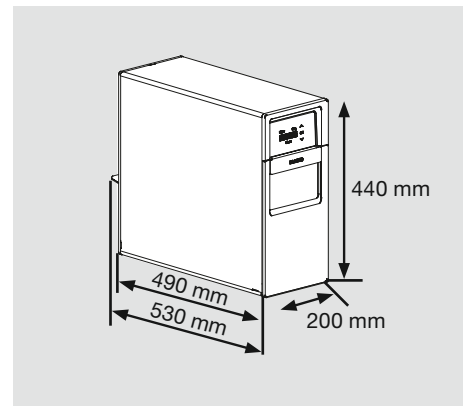

Ohne Abfallsystem