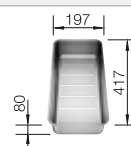

Multifunktionsschale aus
Edelstahl

227 692
€ 137,00