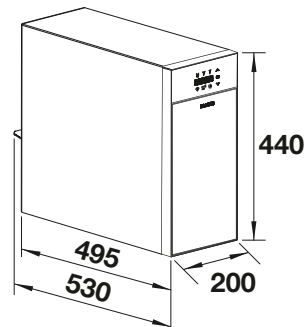

Technische Zeichnung

Einbaubreite 200 mm, Einbautiefe 530 mm, Einbauhöhe 440mm
Arbeitsplattentiefe mindestens 650 mm
Eine Steckdose (230 V / 16 A) ist erforderlich

Im Lieferumfang enthalten

- Hochwertige Kühl- und Karbonisierungseinheit
- 0,7 l gekühltes Wasser mit Kohlensäure, das im System gespeichert und jederzeit verfügbar ist
- Kontinuierliche Kühlleistung von 6 Litern pro Stunde (abhängig von der Wasserzulauftemperatur und der eingestellten Wassertemperatur)
- Temperatur im Inneren der Kühl- und Karbonisierungseinheit einstellbar von „low“ bis 10°C
- Hochwertiger Hochdruckboiler aus Edelstahl
- Kapazität: 3 Liter
- Temperatur einstellbar zwischen 65°C und 100°C
- Sicherheitsgruppe inkl. Rohranschluss für Schlauchverbindung
- Intuitives Menü mit Touch-Display inkl. Filter- und CO2-Kapazität
- Integriertes Reinigungsprogramm (für Kühl- und Karbonisierungsteil)
- Stromversorgung: 220–240 V AC/50 Hz
- Max. Stromverbrauch: 2000 W
- Stromverbrauch Heizung: 1800 W
- Stromverbrauch Kühlung: 140 W
- Äußere Abmessungen des Grundgeräts (LxBxH): 490/530 x 200 x 440 mm
- Gewicht des leeren Grundgeräts: ca. 27,5 kg
- Versandgewicht des Grundgeräts einschließlich Verpackung: ca. 32,5 kg
- Im Lieferumfang enthalten: 1 Getränkefilter Soft S, 1 CO2-Kartusche, 1 Reinigungsset, 1 Sicherheitsgruppe

drink.
systems

Erforderliches Zubehör

Empfehlung Abfallsystem