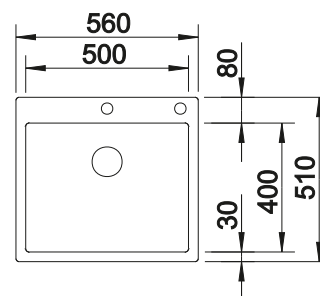

Beckentiefe 190 mm
Ausschnitt-Daten für alle Einbauverfahren finden Sie in unserem Internet-Download

Empfehlung optionales Zubehör

Schneidbrett aus Nussbaum mit Edelstahlgriff

223 074

€ 302,00

Anlegbarer Tropf aus Edelstahl

223 067

€ 328,00

Multifunktionskorb

223 297

€ 119,00

BLANCO UNIT mit BLANCO CLARON 500-IF/A Durinox

BLANCO drink.filter EVOL-S Pro

siehe Seite 322

BLANCO SOLON-IF

siehe Seite 415