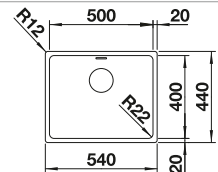

Im Lieferumfang enthalten

Für Einbau von Küchenarmatur, Ablauffernbedienung oder Spülmittelspender in Schichtstoffplatten empfehlen wir ein flexibles Dichtungsband. Ausschnitt-Daten für alle Einbauverfahren finden Sie in unserem Internet-Download

Ablaufgarnitur mit Raumsparrohr, 2 x 3 ½" InFino-Korbventil, Befestigungsset

Ablaufgarnitur mit Raumsparrohr, 2 x 3 ½" InFino-Korbventil, Befestigungsset

InFino ohne Ablauffernbedienung

Ablaufgarnitur mit Raumsparrohr, 3 ½" InFino-Korbventil, Befestigungsset