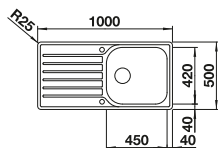

Im Lieferumfang enthalten

Mit Abblaffernbedienung

Ablaufgarnitur mit Raumsparrohr, 3 1/2" Korbventil mit Abblaffernbedienung (Drehbetätigung)

Planungshinweis:

Ausschnitt-Daten für alle Einbauverfahren finden Sie in unserem Internet-Download