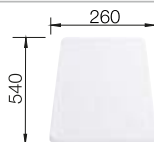

Empfehlung optionales Zubehör

TOP-Schienen

235 906
€ 163,00

Schneidbrett aus massiver
Buche

225 362
€ 93,00

Schneidbrett aus wertigem
Kunststoff in weiß

210 521
€ 93,00

BLANCO UNIT mit BLANCO NAYA XL 9