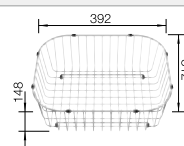

218 313

€ 93,00

Schneidbrett aus wertigem Kunststoff in weiß

217 611

€ 93,00

Geschirrkorb aus Edelstahl

220 573

€ 76,00