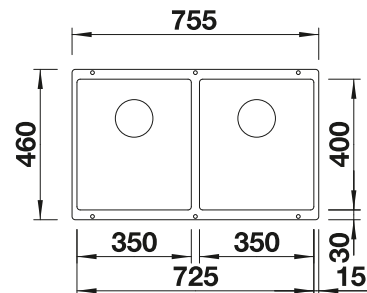

Beckentiefe 200/200 mm

Radius der Aussparung: 10 mm

Wichtig: Ablaufkomponenten müssen separat bestellt werden.

Ausschnitt-Daten für alle Einbauverfahren finden Sie in unserem Internet-Download

Empfehlung optionales Zubehör

TOP-Schienen

235 906
€ 163,00

Esche-Compound-Schneidbrett

230 700
€ 211,00

Schneidbrett aus Sicherheitsglas

227 697
€ 134,00

BLANCO UNIT mit BLANCO SUBLINE 350/350-U für Farbige Komponenten

BLANCO LINUS-S

siehe Seite 359

BLANCO FLEXON II Low 80/3

siehe Seite 409