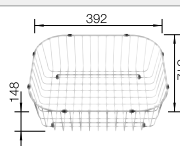

Geschirrkorb aus Edelstahl

220573

€ 76,00