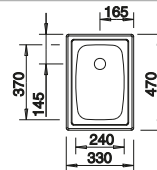

Im Lieferumfang enthalten	Ohne Abllauffernbedienung
----------------------------------	----------------------------------

Planungshinweis:

Ablaufgarnitur 1 ½" bitte separat bestellen.

Maße des Beckens: 240 x 370 x 150 mm