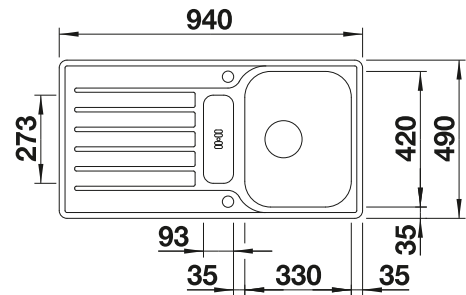

Im Lieferumfang enthalten **Technische Zeichnung**

Beckentiefe 165/40 mm

Ausschnitt-Daten für alle Einbauverfahren finden Sie in unserem Internet-Download

Gelochter Einsatz aus Edelstahl, Ablaufgarnitur mit Raumsparrohr, 3 1/2" Korbventil mit Abfluffernbedienung (Drehbetätigung) für das Hauptbecken

Edelstahl
Spülen

500 mm

Empfehlung optionales Zubehör

SmartCut-Schneidbrett aus Kunststoff

232 181

€ 106,00

Geschirrkorb aus Edelstahl

220 573

€ 76,00

BLANCO UNIT mit BLANCO LANTOS 5 S-IF

BLANCOWEGA II

siehe Seite 376

BLANCO SELECT II 50/2

siehe Seite 405