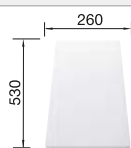

Ausschnitt-Daten für alle Einbauverfahren finden Sie in unserem Internet-Download

Empfehlung optionales Zubehör

Schneidbrett aus massiver Buche

218 313
€ 93,00

Schneidbrett aus wertigem Kunststoff in weiß