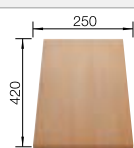

Empfehlung optionales Zubehör

Schneidbrett aus massiver
Buche

232 817
€ 134,00

Eck-Schale

235 866
€ 83,00

Geschirrkorb mit Tellerstapler

507 829
€ 161,00

BLANCO UNIT mit BLANCO DALAGO 5