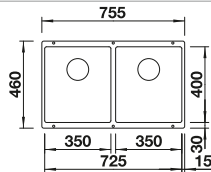

Radius der Aussparung: 10 mm