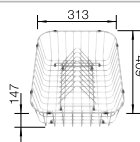

Empfehlung optionales Zubehör

Eck-Schale

235 866
€ 83,00

Multifunktionskorb

223 297
€ 119,00

Geschirrkorb mit Tellerstapler

507 829
€ 161,00

BLANCO UNIT mit BLANCO METRA 5 S-F