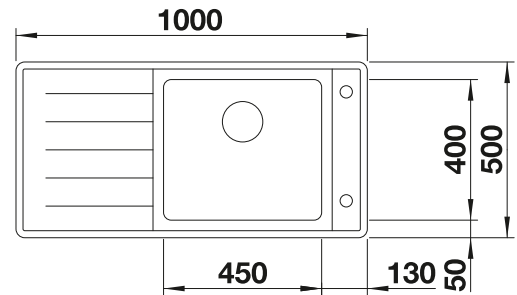

Beckentiefe 215 mm

Ausschnitt-Daten für alle Einbauverfahren finden Sie in unserem Internet-Download

Edelstahl
Spülen

600 mm

Empfehlung optionales Zubehör

232 846

€ 250,00

235 906

€ 163,00

BLANCO UNIT mit BLANCO ANDANO XL 6 S-IF

siehe Seite 344

siehe Seite 401