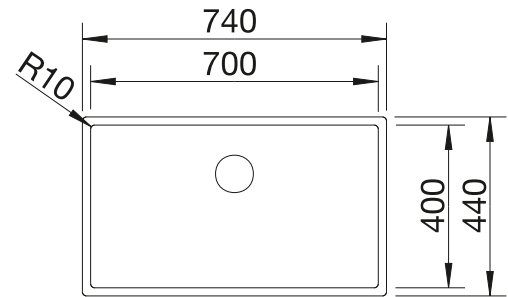

Beckentiefe 190 mm

Ausschnitt-Daten für alle Einbauverfahren finden Sie in unserem Internet-Download

Empfehlung optionales Zubehör

Schneidbrett aus Nussbaum mit Edelstahlgriff

223 074
€ 302,00

Anlegbarer Tropf aus Edelstahl

223 067
€ 328,00

Klappmatte

238 482
€ 99,00

BLANCO UNIT mit BLANCO CLARON 700-U Dark Steel Edition

BLANCOCLINA-S II

siehe Seite 337

BLANCO FLEXON II Low 80/3

siehe Seite 409