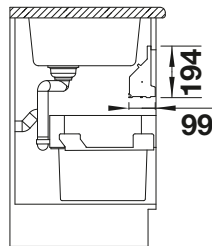

- Hält die Spüle und den Schrank organisiert und aufgeräumt.
- Die schmale Ablage im Schrank bietet zusätzlichen Platz für die Aufbewahrung von Spülenutensilien wie Bürsten, Schwämmen und Abfallbeuteln.
- Schneller Zugriff auf die gelagerten Gegenstände in ergonomischer Reichweite.
- Passend zu anderen Schrankelementen wie SELECT II und FLEXION II
- Verfügbar für Auszüge (P) und Schwenktüren (H)

Ausziehbare Front

Schwenktür

Unterschrank mm	600	600
BLANCO Orga Shelf 60	H	P
	527 459	527 458
UVP in € mit MwSt.	€ 127,00	€ 127,00