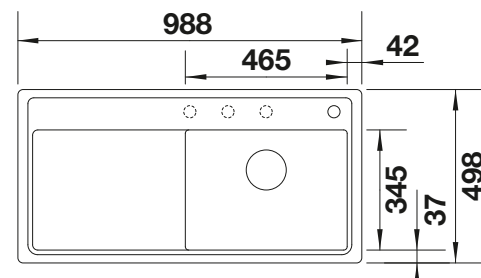

○ vorgefräste Bohrungen zum Durchschlagen oder Durchsägen
Beckentiefe 190 mm
Ausschnitt-Daten für alle Einbauverfahren finden Sie in unserem Internet-Download.

Flächenbündiger Einbau

Empfehlung optionales Zubehör

Esche-Compound-Schneidbrett

229 411

€ 270,00

Multifunktionsschale aus
Edelstahl

223 077

€ 174,00

BLANCO UNIT mit BLANCO ZENAR XL 6 S-F

BLANCO AVONA-S

siehe Seite 345

BLANCO SELECT II 60/3

siehe Seite 402