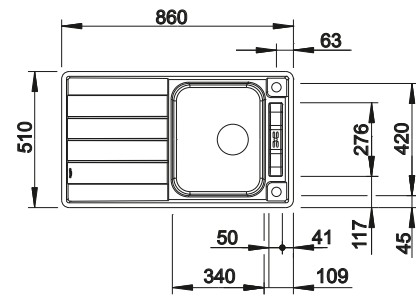

Beckentiefe 190/40 mm

Edelstahl
Spülen

450 mm

Empfehlung optionales Zubehör

225 469
€ 10,00

225 331
€ 263,00

224 787
€ 161,00

BLANCO UNIT mit BLANCO AXIS III 45 S-IF

siehe Seite 340

siehe Seite 405