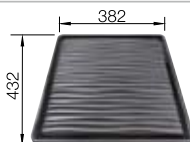

Schneidbrett aus massiver Buche

225 685

€ 83,00

Geschirrkorb aus Edelstahl

514 238

€ 73,00

Wellentropf

230 734