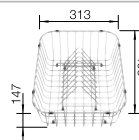

227 689
€ 140,00

Multifunktionskorb

223 297
€ 119,00

Geschirrkorb mit Tellerstapler

507 829
€ 161,00

BLANCO UNIT mit BLANCO ELON XL 6 S-F

BLANCO CARENA-S Vario

siehe Seite 354