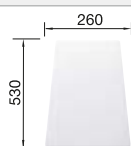

Empfehlung optionales Zubehör

Schneidbrett aus massiver
Buche

218 313

€ 93,00

Schneidbrett aus wertigem
Kunststoff in weiß

217 611

€ 93,00

Eck-Schale