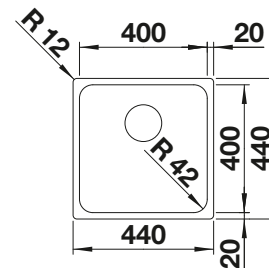

Beckentiefe 185 mm

Für Einbau von Küchenarmatur, Abfluffernbedienung oder Spülmittelspender in Schichtstoffplatten empfehlen wir ein flexibles Dichtungsband.

Ausschnitt-Daten für alle Einbauverfahren finden Sie in unserem Internet-Download

Empfehlung optionales Zubehör

239 449
€ 71,00

514 238
€ 73,00

230 734
€ 60,00