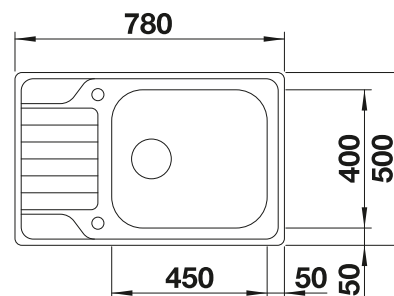

Technische Zeichnung

Beckentiefe 195 mm

Ausschnitt-Daten für alle Einbauverfahren finden Sie in unserem Internet-Download

Edelstahl
Spülen

600 mm

Empfehlung optionales Zubehör

Schneidbrett aus massiver Buche

218 313
€ 93,00

Schneidbrett aus wertigem Kunststoff in weiß

217 611
€ 93,00

Geschirrkorb aus Edelstahl

220 573
€ 76,00

BLANCO UNIT mit BLANCO DINAS XL 6 S Compact

BLANCOWEGA-S II

siehe Seite 375

BLANCO BOTTON Pro 60/3 Automatic

siehe Seite 412