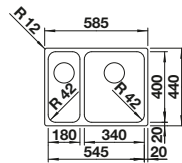

Für Einbau von Küchenarmatur, Ablauffernbedienung oder Spülmittelspender in Schichtstoffplatten empfehlen wir ein flexibles Dichtungsband.

Ausschnitt-Daten für alle Einbauverfahren finden Sie in unserem Internet-Download

Im Lieferumfang enthalten	InFino ohne Ablauffernbedienung
Ablaufgarnitur mit Raumsparrohr, 2 x 3 1/2" InFino-Korbventil, Befestigungsset	Ablaufgarnitur mit Raumsparrohr, 2 x 3 1/2" InFino-Korbventil, Befestigungsset
	Ablaufgarnitur mit Raumsparrohr, 3 1/2" InFino-Korbventil, Befestigungsset

Empfehlung optionales Zubehör			BLANCO UNIT mit BLANCO SOLIS-IF	
Schneidbrett aus Bambus	Klappmatte	Abtropfwanne	BLANCO CANDOR-S	BLANCO FLEXON II 60/3
239 449 € 71,00	238 482 € 99,00	513 485 € 131,00	siehe Seite 365	siehe Seite 406

Edelstahl
Becken
600 mm