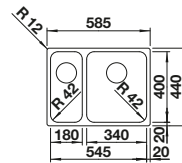

Für Einbau von Küchenarmatur, Ablauffernbedienung oder Spülmittelspender in Schichtstoffplatten empfehlen wir ein flexibles Dichtungsband.

Ausschnitt-Daten für alle Einbauverfahren finden Sie in unserem Internet-Download

Im Lieferumfang enthalten	InFino ohne Ablauffernbedienung
Ablaufgarnitur mit Raumsparrohr, 2 x 3 1/2" InFino-Korbventil, Befestigungsset	Ablaufgarnitur mit Raumsparrohr, 2 x 3 1/2" InFino-Korbventil, Befestigungsset
	Ablaufgarnitur mit Raumsparrohr, 3 1/2" InFino-Korbventil, Befestigungsset

Empfehlung optionales Zubehör			BLANCO UNIT mit BLANCO SOLIS-IF	
Schneidbrett aus Bambus	Klappmatte	Abtropfwanne	BLANCO CANDOR-S	BLANCO FLEXON II 60/3
239 449 € 71,00	238 482 € 99,00	513 485 € 131,00	siehe Seite 365	siehe Seite 406

Edelstahl
Becken
600 mm