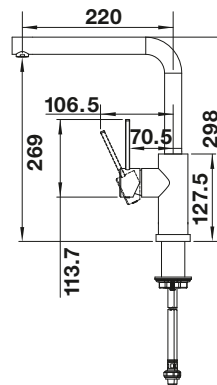

Technische Zeichnung

Durchflussmenge 10.5 (Hochdruck) / 5.2 (Niederdruck) l/min bei 3 bar Druck

Im Lieferumfang enthalten

- Auslauf 360° schwenkbar
- Hahnlochbohrung mit Ø 35 mm erforderlich
- Kartusche mit keramischen Dichtungen
- Flexible Anschlussschläuche mit 985 mm Länge und 3/4" Mutter für besonders leichte und sichere Montage
- Patentierter Strahlregler für deutlich geringere Verkalkung
- Stabilisierungsplatte zur Erhöhung der Standfestigkeit der Küchenarmatur bei Einbau in Spülen aus Edelstahl
- LGA zertifiziert
- DVGW zertifiziert

Vorfensterlösungen

Vorfensterarmaturen

Empfehlung optionales Zubehör

Schmutzfilter für Eckventil

128 434

€ 21,00

Empfehlung Spülmittelspender

BLANCO PIONA
Spülmittelspender
siehe Seite 395