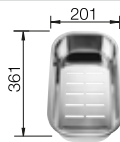

450 mm

Empfehlung optionales Zubehör

Flexible Schneidauflage

225 469
€ 10,00

Brückenschneidbrett aus massivem Nussbaum

225 331
€ 263,00

Multifunktionsschale aus Edelstahl

224 787
€ 161,00