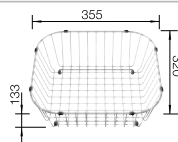

Geschirrkorb aus Edelstahl

514 238

€ 73,00