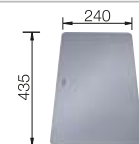

TOP-Schienen

235 906
€ 163,00

Esche-Compound-Schneidbrett

230 700
€ 211,00

Schneidbrett aus Sicherheitsglas

227 697
€ 134,00

BLANCO UNIT mit BLANCO SUBLINE 350/350-U für Farbige Komponenten

BLANCO LINUS-S