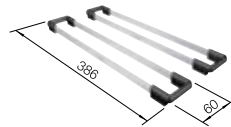

2 x ETAGON-Schienen

Empfehlung optionales Zubehör

240 424	187 367	382 432
Esche-Compound-Schneidbrett	Multifunktionsschale	Wellentropf
230 700 € 211,00	231 396 € 156,00	230 734 € 60,00

BLANCO UNIT mit BLANCO ETAGON 500-U

BLANCO drink.filter EVOL-S Pro siehe Seite 322	BLANCO SELECT II 60/3 siehe Seite 402