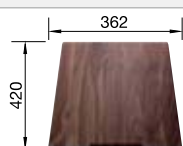

Empfehlung optionales Zubehör

Schneidbrett aus Nussbaum mit Edelstahlgriff

223 074

€ 302,00

Anlegbarer Tropf aus Edelstahl

223 067

€ 328,00

Multifunktionskorb