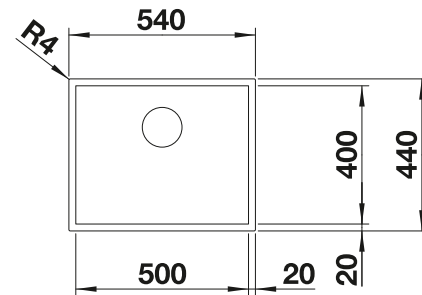

Beckentiefe 175 mm

Hinweis: Auch in Unterbau-Ausführung erhältlich.

Hinweis zum Lieferumfang:

Für den Einsatz einer Ablaufernbedienung mit Zugknopf ist bei den IF-Modellen ohne Armaturenbank ein Nachrüst-Set erforderlich. Empfehlung: Art.-Nr. 232 459

Für Einbau von Küchenarmatur, Ablaufernbedienung oder Spülmittelspender in Schichtstoffplatten empfehlen wir ein flexibles Dichtungsband, Art.-Nr. 120 055.

Ausschnitt-Daten für alle Einbauverfahren finden Sie in unserem Internet-Download

Edelstahl
Becken

600 mm

Empfehlung optionales Zubehör

Schneidbrett aus Nussbaum mit Edelstahlgriff 223 074 € 302,00	Anlegbarer Tropf aus Edelstahl 223 067 € 328,00	Multifunktionskorb 223 297 € 119,00

BLANCO UNIT mit BLANCO ZEROX 500-IF Dark Steel

BLANCOCULINA-S II
siehe Seite 337

BLANCO SOLON-IF
siehe Seite 415