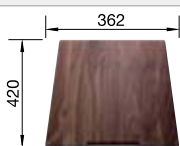

Empfehlung optionales Zubehör

Schneidbrett aus Nussbaum mit Edelstahlgriff

223 074

€ 302,00

Anlegbarer Tropf aus Edelstahl

223 067

€ 328,00

Multifunktionskorb