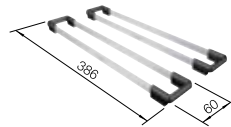

2 x ETAGON-Schienen

Empfehlung optionales Zubehör			BLANCO UNIT mit BLANCO ETAGON 700-U	
Esche-Compound-Schneidbrett	Multifunktionsschale	Wellentropf	BLANCO drink.filter EVOL-S Pro	BLANCO FLEXION II Low 80/3
230 700	231 396	230 734	siehe Seite 322	siehe Seite 409
€ 211,00	€ 156,00	€ 60,00		

Edelstahl
Becken
800 mm