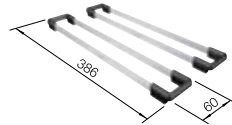

2 x ETAGON-Schienen

Ausschnitt-Daten für alle Einbauverfahren finden Sie in unserem Internet-Download

Empfehlung optionales Zubehör

Schneidbrett aus Bambus

239 449
€ 71,00

Multifunktionsschale

231 396
€ 156,00