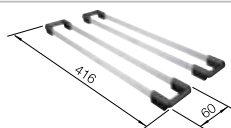

TOP-Schienen

235 906

€ 163,00