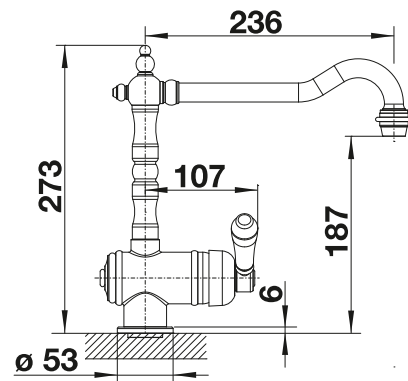

Technische Zeichnung

Durchflussmenge 13.7 l/min bei 3 bar Druck

Im Lieferumfang enthalten

- Auslauf 360° schwenkbar
- Hahnlochbohrung mit Ø 35 mm erforderlich
- Kartusche mit keramischen Dichtungen
- Flexible Anschlussschläuche mit 450 mm Länge und 3/4" Mutter für besonders leichte und sichere Montage
- Patentierter Strahlregler für deutlich geringere Verkalkung
- Stabilisierungsplatte zur Erhöhung der Standfestigkeit der Küchenarmatur bei Einbau in Spülen aus Edelstahl
- LGA zertifiziert
- DVGW zertifiziert

Empfehlung optionales Zubehör

Schmutzfilter für Eckventil

128 434
€ 21,00

Strahlreglerset mit Klar- und Perlstrahlregler für Hochdruck-Armaturen, inkl. Serviceschlüssel

521 746
€ 19,00

Empfehlung Spülmittelspender

BLANCO TORRE
Spülmittelspender
siehe Seite 397