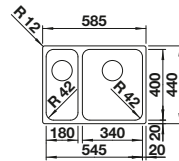

Im Lieferumfang enthalten	InFino ohne Ablauffernbedienung
Ausschnitt-Daten für alle Einbauverfahren finden Sie in unserem Internet-Download	
Ablaufgarnitur mit Raumsparrohr, 2 x 3 1/2" InFino-Korbventil, Befestigungsset	Ablaufgarnitur mit Raumsparrohr, 2 x 3 1/2" InFino-Korbventil, Befestigungsset
	Ablaufgarnitur mit Raumsparrohr, 3 1/2" InFino-Korbventil, Befestigungsset

Empfehlung optionales Zubehör			BLANCO UNIT mit BLANCO SOLIS-U	
Schneidbrett aus Bambus	Klappmatte	Abtropfwanne	BLANCO CANDOR-S	BLANCO FLEXON II 60/3
239 449 € 71,00	238 482 € 99,00	513 485 € 131,00	siehe Seite 365	siehe Seite 406

Edelstahl
Becken
600 mm