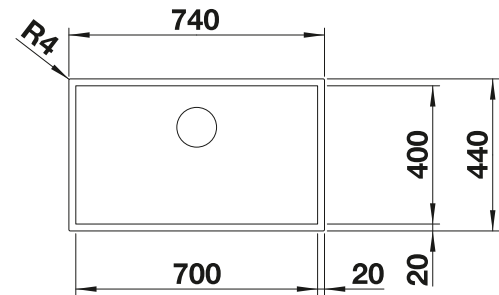

Beckentiefe 185 mm

Hinweis: Auch in Unterbau-Ausführung erhältlich

Hinweis zum Lieferumfang:

Für den Einsatz einer Ablauffernbedienung mit Zugknopf ist bei den IF-Modellen ohne Armaturenbank ein Nachrüst-Set erforderlich. Empfehlung: Art.-Nr. 232 459 in Kombination mit dem gewünschten Bedienelement (bitte die Ablauffernbedienung separat bestellen).

Für Einbau von Küchenarmatur, Ablauffernbedienung oder Spülmittelspender in Schichtstoffplatten empfehlen wir ein flexibles Dichtungsbund, Art.-Nr. 120 055.

Ausschnitt-Daten für alle Einbauverfahren finden Sie in unserem Internet-Download

Empfehlung optionales Zubehör

Schneidbrett aus Nussbaum mit Edelstahlgriff

223 074

€ 302,00

Anlegbarer Tropf aus Edelstahl

223 067

€ 328,00

Multifunktionskorb

223 297

€ 119,00

BLANCO UNIT mit BLANCO ZEROX 700-IF Dark Steel

BLANCOCLINA-S II

siehe Seite 337

BLANCO SOLON-IF

siehe Seite 415