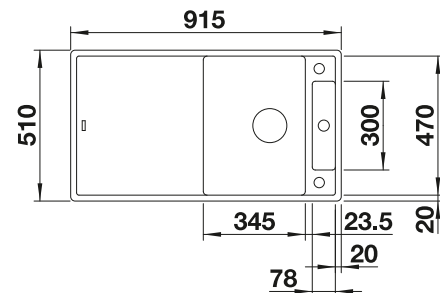

Beckentiefe 190/55 mm

Ausschnitt-Daten für alle Einbauverfahren finden Sie in unserem Internet-Download

Empfehlung optionales Zubehör

Multifunktionschale aus
Edelstahl

233 739

€ 168,00

BLANCO UNIT mit BLANCO AXIA III 5 S

BLANCO LINEE-S

siehe Seite 340

BLANCO SELECT II 50/2

siehe Seite 405