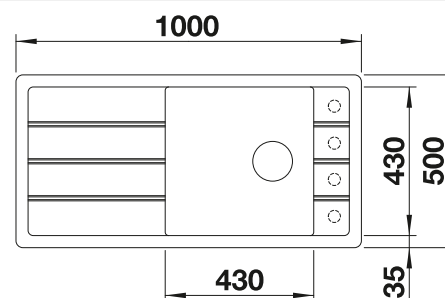

○ vorgefräste Bohrungen zum Durchschlagen oder Durchsägen
Beckentiefe 200 mm
Ausschnitt-Daten für alle Einbauverfahren finden Sie in unserem Internet-Download

Empfehlung optionales Zubehör

Schneidbrett aus massiver
Esche

237 118
€ 188,00

Schneidbrett aus massiver
Esche mit Ornament-Dekor

237 591
€ 205,00

BLANCO UNIT mit BLANCO FARON XL 6 S

BLANCO LIVIA-S

siehe Seite 343

BLANCO SELECT II 60/3

siehe Seite 402