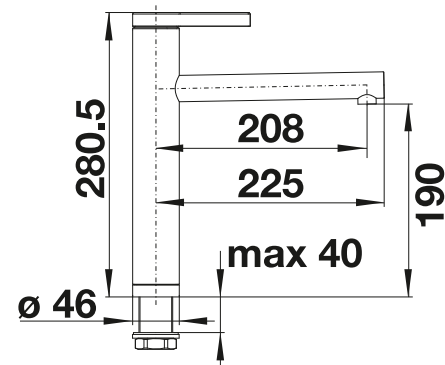

Technische Zeichnung

Durchflussmenge 11.5 l/min bei 3 bar Druck

Im Lieferumfang enthalten

- Auslauf 360° schwenkbar
- Hahnlochbohrung mit Ø 35 mm erforderlich
- Kartusche mit keramischen Dichtungen
- Flexible Anschlussschläuche mit 450 mm Länge und 3/4" Mutter für besonders leichte und sichere Montage
- Patentierter Strahlregler für deutlich geringere Verkalkung
- Stabilisierungsplatte zur Erhöhung der Standfestigkeit der Küchenarmatur bei Einbau in Spülen aus Edelstahl
- LGA zertifiziert
- DVGW zertifiziert

Empfehlung optionales Zubehör

Schmutzfilter für Eckventil

128 434

€ 21,00

Empfehlung Spülmittelspender

BLANCO PIONA
Spülmittelspender
siehe Seite 395

Empfehlung Zugknopf

Zugknopf rund
siehe Seite 446