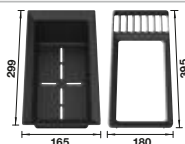

Sink Drainer 2-in-1

527 644