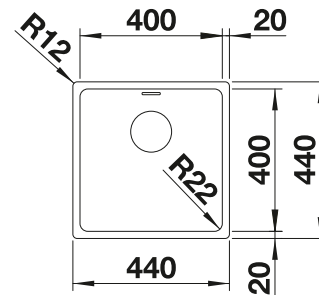

Beckentiefe 190 mm

Für Einbau von Küchenarmatur, Ablauferrbedienung oder Spülmittelspender in Schichtstoffplatten empfehlen wir ein flexibles Dichtungsband.

Ausschnitt-Daten für alle Einbauverfahren finden Sie in unserem Internet-Download

Edelstahl
Becken

450 mm

Empfehlung optionales Zubehör

Esche-Compound-Schneidbrett	Multifunktionsschale aus Edelstahl	Wellentropf
230 700 € 211,00	227 692 € 137,00	230 734 € 60,00

BLANCO UNIT mit BLANCO ANDANO 400-IF

BLANCO SONEA-S Flexo	BLANCO FLEXON II 45/2
siehe Seite 344	siehe Seite 407