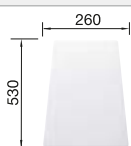

Ausschnitt-Daten für alle Einbauverfahren finden Sie in unserem Internet-Download

Empfehlung optionales Zubehör

Schneidbrett aus massiver
Buche

218 313
€ 93,00

Schneidbrett aus wertigem
Kunststoff in weiß