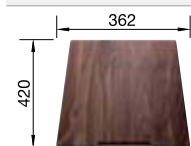

Empfehlung optionales Zubehör

Schneidbrett aus Nussbaum mit Edelstahlgriff

223 074
€ 302,00

Resteschale Edelstahl

219 649
€ 270,00

Anlegbarer Tropf aus Edelstahl

223 067
€ 328,00

BLANCO UNIT mit BLANCO CLARON 700-IF/A