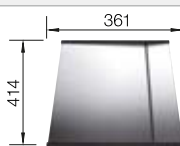

Empfehlung: Art.-Nr. 232 459

Ausschnitt-Daten für alle Einbauverfahren finden Sie in unserem Internet-Download

Empfehlung optionales Zubehör

Schneidbrett aus Nussbaum mit Edelstahlgriff

223 074

€ 302,00

Anlegbarer Tropf aus Edelstahl