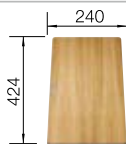

Esche-Compound-Schneidbrett

230 700
€ 211,00