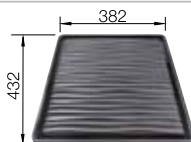

Wellentropf

230 734
€ 60,00

BLANCO UNIT mit BLANCO ETAGON 6 für Farbige
Komponenten