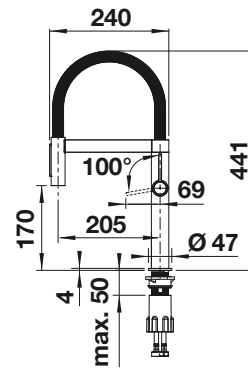

- Klassische Armatur mit edlem Design und semi-professioneller Funktionalität
- Flexibler Metallschlauch für optimalen Bewegungsspielraum
- Zweistrahlnbräse und integrierter Durchflussbegrenzer: einfaches Umschalten zwischen belüftetem Softstream und kräftigem Sprühstrahl
- Komfortable Arretierung des Schlauchs durch verdeckte Magnethalterung
- Ideal in Kombination mit Oberschränken
- Erhältlich in einer Vielzahl von schönen Oberflächenausführungen

NEU

PVD			UVP in € mit MwSt.
	satin dark steel	527 469	€ 1276,00
	satin platinum	527 703	€ 1276,00
	PVD steel	527 467	€ 1106,00
Sonderfarbe			UVP in € mit MwSt.
	schwarz matt	527 468	€ 1190,00

Umschaltbare Bräse

Herauszieh-/ abnehmbare Bräse bzw. Auslauf

Technische Zeichnung