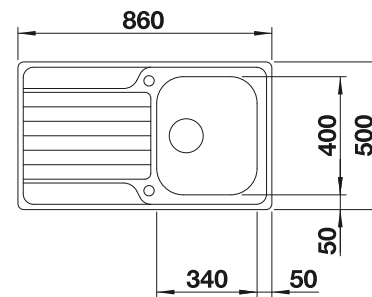

Technische Zeichnung

Beckentiefe 195 mm

Ausschnitt-Daten für alle Einbauverfahren finden Sie in unserem Internet-Download

Edelstahl
Spülen

450 mm

Empfehlung optionales Zubehör

Schneidbrett aus massiver Buche

218 313

€ 93,00

Schneidbrett aus wertigem Kunststoff in weiß

217 611

€ 93,00

Geschirrkorb aus Edelstahl

220 573

€ 76,00

BLANCO UNIT mit BLANCO DINAS 45 S

BLANCOWEGA II

siehe Seite 376

BLANCO BOTTON Pro 45/2 Automatic

siehe Seite 412