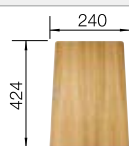

R10

Beckentiefe 190 mm

Radius der Aussparung: 10 mm

Wichtig: Ablaufkomponenten müssen separat bestellt werden.
Wichtig: Ablaufverbindungen zum Kombinieren von zwei Einzelbecken bitte separat bestellen.

Empfehlung optionales Zubehör