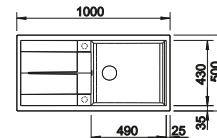

Ausschnitt-Daten für alle Einbauverfahren finden Sie in unserem Internet-Download

Im Lieferumfang enthalten

Multifunktionsschale aus Edelstahl, Ablaufgarnitur mit Raumsparrohr, 2 x 3 1/2" Korbventil mit integrierter Ablaufernbedienung (Drehknopf) für das Hauptbecken

Mit Ablaufernbedienung

Ablaufgarnitur mit Raumsparrohr, 3 1/2" Korbventil mit integrierter Ablaufernbedienung (Drehknopf)