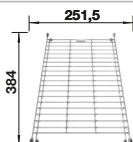

Empfehlung optionales Zubehör

Schneidbrett aus massiver
Buche

225 362
€ 93,00

Beckengitter

234 795
€ 131,00

Schneidbrett aus wertigem
Kunststoff in weiß

210 521
€ 93,00

BLANCO UNIT mit BLANCO NAYA 45