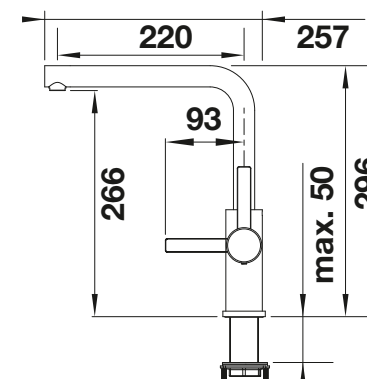

Technische Zeichnung

Durchflussmenge 10.7 l/min bei 3 bar Druck