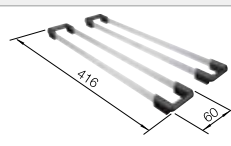

Ausschnitt-Daten für alle Einbauverfahren finden Sie in unserem Internet-Download

Empfehlung optionales Zubehör

Esche-Compound-Schneidbrett

230 700
€ 211,00

Multifunktionsschale aus
Edelstahl

227 692
€ 137,00