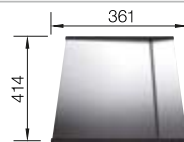

Anlegbarer Tropf aus Edelstahl

223 067
€ 328,00