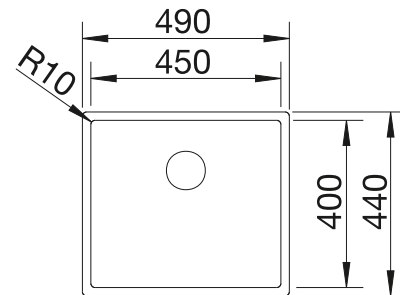

Beckentiefe 190 mm

Technischer Hinweis: Der Unterbau-Beckenrand ist an den Ecken nicht geschlossen.

Ausschnitt-Daten für alle Einbauverfahren finden Sie in unserem Internet-Download

Empfehlung optionales Zubehör

Schneidbrett aus Nussbaum mit Edelstahlgriff

223 074

€ 302,00

Resteschale Edelstahl

219 649

€ 270,00

TOP-Schienen

235 906

€ 163,00

BLANCO UNIT mit BLANCO CLARON 450-U

BLANCO drink.filter EVOL-S Pro

siehe Seite 322

BLANCO SELECT II 50/2

siehe Seite 405