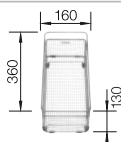

Multifunktionskorb

223 297
€ 119,00