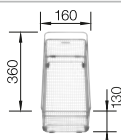

Multifunktionskorb

223 297
€ 119,00