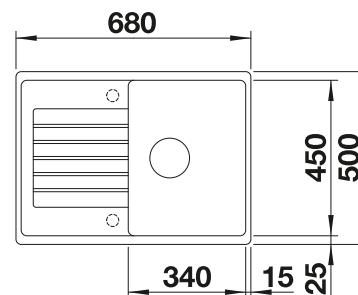

Technische Zeichnung

○ vorgefräste Bohrungen zum Durchschlagen oder Durchsägen
Beckentiefe 190 mm

Ausschnitt-Daten für alle Einbauverfahren finden Sie in unserem Internet-Download

SILGRANIT
Spülen

450 mm

Empfehlung optionales Zubehör

Schneidbrett aus massiver
Buche

218 313
€ 93,00

Schneidbrett aus wertigem
Kunststoff in weiß

217 611
€ 93,00

Geschirrkorb mit Tellerstapler

507 829
€ 161,00

BLANCO UNIT mit BLANCO ZIA 45 S Compact

BLANCO KANO

siehe Seite 369

BLANCO BOTTON Pro 45/2
Manuell

siehe Seite 413