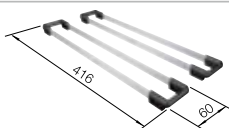

Empfehlung optionales Zubehör

TOP-Schienen

235 906
€ 163,00