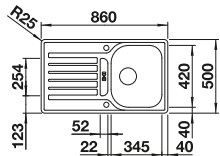

Im Lieferumfang enthalten

Ablaufgarnitur mit Raumsparrohr, 3 1/2" Korbventil mit Abfluffernbedienung (Drehbetätigung)
Planungshinweis:
Ausschnitt-Daten für alle Einbauverfahren finden Sie in unserem Internet-Download

Mit Abfluffernbedienung

Edelstahl
Spülen

450 mm