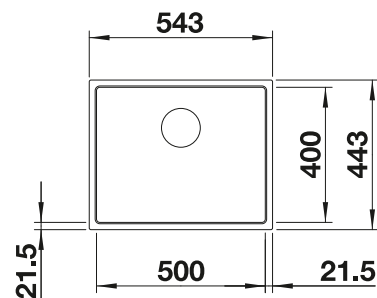

Beckentiefe 190 mm

Für den Einbau von Küchenarmatur, Ablauffernbedienung oder Spülmittelspender in Laminarbeitsplatten benötigen Sie ein flexibles Dichtungsband

Hinweis: Ab 15 mm Arbeitsplattendicke muss auf der Unterseite ein Freiraum für den Überlauf ausgeschnitten werden.

Ausschnitt-Daten für alle Einbauverfahren finden Sie in unserem Internet-Download

Empfehlung optionales Zubehör

TOP-Schienen

235 906
€ 163,00

Esche-Compound-Schneidbrett

230 700
€ 211,00

Multifunktionsschale

227 689
€ 140,00

BLANCO UNIT mit BLANCO SUBLINE 500-IF SteelFrame

BLANCO SONEA-S Flexo

siehe Seite 344

BLANCO SELECT II XL 60/3
Orga

siehe Seite 401