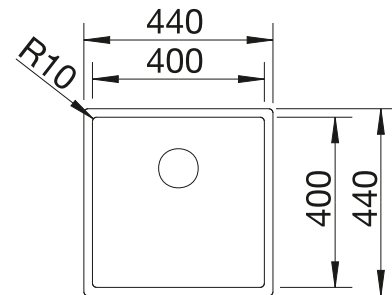

Beckentiefe 190 mm

Für Einbau von Küchenarmatur, Zugknopf oder Spülmittelspender in Schichtstoffplatten benötigen Sie ein flexibles Dichtungsband, Art.-Nr. 120 055.

Ausschnitt-Daten für alle Einbauverfahren finden Sie in unserem Internet-Download

Edelstahl
Becken

450 mm

Empfehlung optionales Zubehör

Schneidbrett aus Nussbaum mit Edelstahlgriff	Anlegbarer Tropf aus Edelstahl	Klappmatte
223 074	223 067	238 482
€ 302,00	€ 328,00	€ 99,00

BLANCO UNIT mit BLANCO CLARON 400-IF Durinox

siehe Seite 322

siehe Seite 405