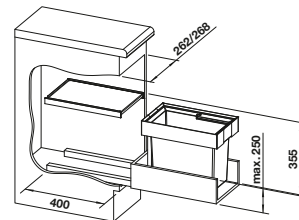

- Breite Modellpalette für alle Standard-Spülenschränke mit einer Schublade
- Vielfältige Möglichkeiten zur Abfalltrennung und Aufbewahrung dank flexibler Eimerkombinationen
- Hohe Stabilität und Reinigungsfreundlichkeit durch Rahmenlösung mit hängenden Eimern
- Einfache Montage ohne Anzeichnen oder Vorbohren
- Der mitgelieferte ausziehbare Systemdeckel kann als praktischer Aufbewahrungsbereich verwendet werden.
- Modernes Design mit hochwertigem Aluminium
- Alle Teile sind reinigungsfreundlich dank großer und glatter Oberflächen
- Optional erhältliches Zubehör ergänzt das System zu einer individuellen Lösung

reddot award 2017
winner

Unterschrank mm	300	300
BLANCO FLEXON II	30/2	30/1
	521 467	521 542
UVP in € mit MwSt.	€ 226,00	€ 223,00
Eimervolumen	16 l	19 l