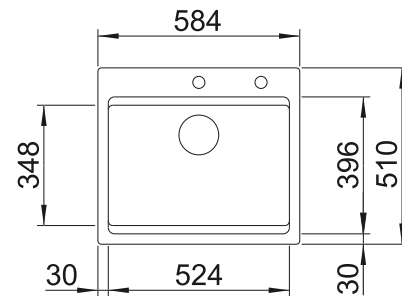

Beckentiefe 215 mm

Bohrungen für Küchenarmatur und Ablauffernbedienung sind vorhanden.

Für den Einbau von Küchenarmatur oder Ablauffernbedienung in Keramikspülen empfehlen wir ein flexibles Dichtungsband, Artikel Nr. 120 055..

Der Preis beinhaltet zwei Hahnlochbohrungen, Ablauffernbedienung und PuraPlus®-Beschichtung.

Ausschnitt-Daten für alle Einbauverfahren finden Sie in unserem Internet-Download

Empfehlung optionales Zubehör

Schneidbrett aus massiver
Buche

225 362

€ 93,00

Multifunktionsschale aus
Edelstahl

226 189

€ 114,00

Wellentropf

230 734

€ 60,00

BLANCO UNIT mit BLANCO ETAGON 6

BLANCO drink.filter EVOL-S Pro

siehe Seite 322

BLANCO SELECT II XL 60/3

siehe Seite 402