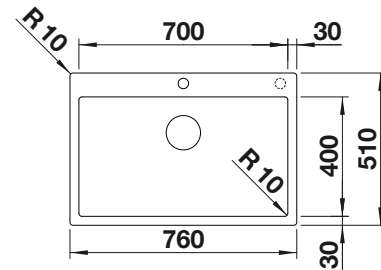

Beckentiefe 190 mm

Ausschnitt-Daten für alle Einbauverfahren finden Sie in unserem Internet-Download

Empfehlung optionales Zubehör

Schneidbrett aus Nussbaum mit Edelstahlgriff

223 074
€ 302,00

Resteschale Edelstahl

219 649
€ 270,00

Anlegbarer Tropf aus Edelstahl

223 067
€ 328,00

BLANCO UNIT mit BLANCO CLARON 700-IF/A

BLANCO drink.filter EVOL-S Pro

siehe Seite 322

BLANCO FLEXON II Low 80/3

siehe Seite 409