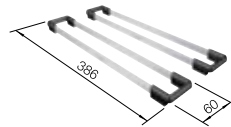

2 x ETAGON-Schienen

Empfehlung optionales Zubehör **BLANCO UNIT mit BLANCO ETAGON 700-IF**

  240 424 Esche-Compound-Schneidbrett 230 700 € 211,00	 187 367 Multifunktionsschale 231 396 € 156,00	 382 432 Wellentropf 230 734 € 60,00

  BLANCO drink.filter EVOL-S Pro siehe Seite 322	 BLANCO FLEXON II Low 80/3 siehe Seite 409

Edelstahl Becken 800 mm