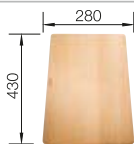

Empfehlung optionales Zubehör

Schneidbrett aus massiver Buche

514 544

€ 93,00