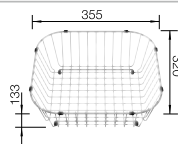

Geschirrkorb aus Edelstahl

514 238
€ 73,00