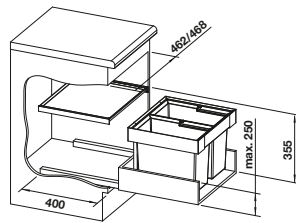

- Breite Modellpalette für alle Standard-Spülenschränke mit einer Schublade
- Vielfältige Möglichkeiten zur Abfalltrennung und Aufbewahrung dank flexibler Eimerkombinationen
- Hohe Stabilität und Reinigungsfreundlichkeit durch Rahmenlösung mit hängenden Eimern
- Einfache Montage ohne Anzeichnen oder Vorbohren
- Der mitgelieferte ausziehbare Systemdeckel kann als praktischer Aufbewahrungsbereich verwendet werden.
- Modernes Design mit hochwertigem Aluminium
- Alle Teile sind reinigungsfreundlich dank großer und glatter Oberflächen
- Optional erhältliches Zubehör ergänzt das System zu einer individuellen Lösung

reddot award 2017 winner

Unterschrank mm	500	500	450
BLANCO FLEXON II	50/3	50/2	45/2
	521 470	521 469	521 468
UVP in € mit MwSt.	€ 261,00	€ 237,00	€ 236,00

Eimervolumen	35 l	38 l	32 l