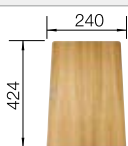

Empfehlung optionales Zubehör

Esche-Compound-Schneidbrett

230 700
€ 211,00

Multifunktionsschale aus
Edelstahl

227 692
€ 137,00

Klappmatte

238 482
€ 99,00

BLANCO UNIT mit BLANCO ANDANO 400-IF/A