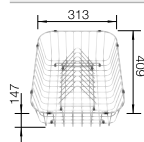

- Nutzbar in oder neben der Spüle
- Mit praktischem Tellerstapler
- Aus hochwertigem, pflegeleichtem Edelstahl