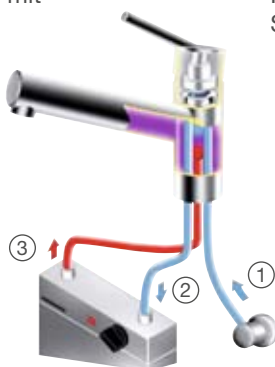

Schmutzfilter-Sieb
Art.-Nr. 118 840

DailyClean+
Art.-Nr. 526 305

Anschlussschema

Küchenarmatur mit Rohrauslauf

Küchenarmatur mit Schlauchbrause

① Kaltwasser-Anschluss

② Kaltwasser

③ Warmwasser