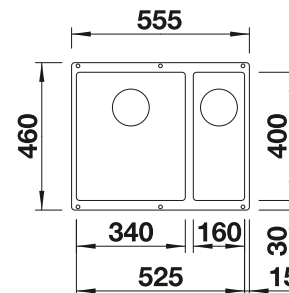

Beckentiefe 190/130 mm

Radius der Aussparung: 10 mm

Wichtig: Ablaufkomponenten müssen separat bestellt werden.

Ausschnitt-Daten für alle Einbauverfahren finden Sie in unserem Internet-Download

Empfehlung optionales Zubehör

TOP-Schienen

235 906
€ 163,00

Esche-Compound-Schneidbrett

230 700
€ 211,00

Schneidbrett aus Sicherheitsglas

227 697
€ 134,00

BLANCO UNIT mit BLANCO SUBLINE 340/160-U für Farbige Komponenten

BLANCO LINUS-S

siehe Seite 359

BLANCO FLEXON II 60/3

siehe Seite 406