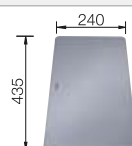

Schneidbrett aus Sicherheitsglas

227 697
€ 134,00