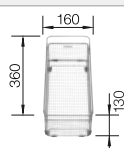

Empfehlung optionales Zubehör

Schneidbrett aus massiver
Buche

218313
€ 93,00

Schneidbrett aus wertigem
Kunststoff in weiß

217611
€ 93,00

Multifunktionskorb

223297
€ 119,00

BLANCO UNIT mit BLANCO ZIA 40 S