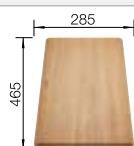

Schneidbrett aus massiver
Esche

237 118
€ 188,00