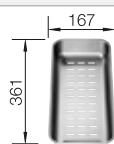

Multifunktionsschale aus
Edelstahl
223 077
€ 174,00

BLANCO UNIT mit BLANCO ZENAR XL 6 S Compact