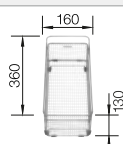

Multifunktionskorb

223 297

€ 119,00

BLANCO UNIT mit BLANCODELTA II-F