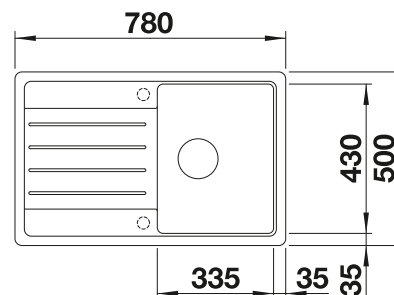

Technische Zeichnung

○ vorgefräste Bohrungen zum Durchschlagen oder Durchsägen
Beckentiefe 190 mm

Ausschnitt-Daten für alle Einbauverfahren finden Sie in unserem Internet-Download

Empfehlung optionales Zubehör

Schneidbrett aus massiver
Buche

218 313
€ 93,00

Schneidbrett aus wertigem
Kunststoff in weiß

217 611
€ 93,00

BLANCO UNIT mit BLANCO LEGRA 45 S

BLANCO MIDA

siehe Seite 371

BLANCO BOTTON II 30/2

siehe Seite 414