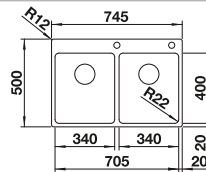

Im Lieferumfang enthalten	InFino mit Ablauffernbedienung
Zusätzliche Lochbohrung möglich. Die nachträgliche Lochbohrung sollte durch einen Fachbetrieb ausgeführt werden. Ausschnitt-Daten für alle Einbauverfahren finden Sie in unserem Internet-Download	Ablaufgarnitur mit Raumsparrohr, 2 x 3 1/2" InFino-Korbventil mit Ablauffernbedienung (PushControl) für 1 Becken, Befestigungsset
	Ablaufgarnitur mit Raumsparrohr, 3 1/2" InFino-Korbventil mit Ablauffernbedienung (PushControl), Befestigungsset

Empfehlung optionales Zubehör			BLANCO UNIT mit BLANCO ANDANO-IF/A	
 Esche-Compound-Schneidbrett 230 700 € 211,00	 Multifunktionsschale aus Edelstahl 227 692 € 137,00	 TOP-Schienen 235 906 € 163,00	 BLANCO SONEA-S Flexo siehe Seite 344	 BLANCO FLEXON II Low 80/3 siehe Seite 409