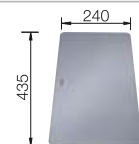

Schneidbrett aus Sicherheitsglas

227 697
€ 134,00