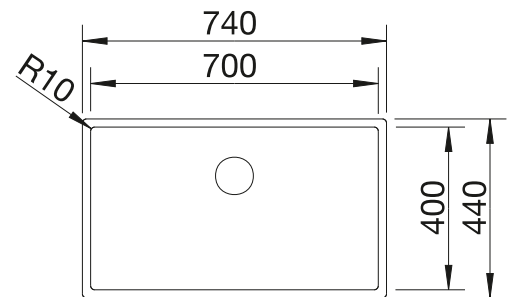

Beckentiefe 190 mm

Für Einbau von Küchenarmatur, Zugknopf oder Spülmittelspender in Schichtstoffplatten benötigen Sie ein flexibles Dichtungsband, Art.-Nr. 120 055.

Ausschnitt-Daten für alle Einbauverfahren finden Sie in unserem Internet-Download

Edelstahl
Becken

800 mm

Empfehlung optionales Zubehör

Schneidbrett aus Nussbaum mit Edelstahlgriff	Resteschale Edelstahl	Anlegbarer Tropf aus Edelstahl
223 074	219 649	223 067
€ 302,00	€ 270,00	€ 328,00

BLANCO UNIT mit BLANCO CLARON 700-IF

BLANCO drink.filter EVOL-S Pro	BLANCO FLEXON II Low 80/3
siehe Seite 322	siehe Seite 409