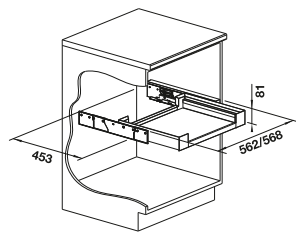

- Schublade mit Dämpfung bietet Stauraum im mittleren Bereich des Unterschranks
- Hervorragend geeignet für die Aufbewahrung von Spülbeckenzubehör, Reinigungsutensilien, Müllbeutelrollen, CO2-Kartuschen, Spülmaschinen-Taps und anderen Kleinteilen
- Leichter Zugriff durch die Aussparung in der Schubladenfront und den Vollauszug
- Ausführung in Dunkelgrau passend zu allen BLANCO Schrankorganisations-Elementen
- Reinigungsfreundlich
- Verfügbar für Auszüge (P) und Schwenktüren (H)

NEU

Ausziehbare Front

Schwenktür

Unterschrank mm	600	600
BLANCO Flat Drawer 60	H	P
	527 666	527 665
UVP in € mit MwSt.	€ 203,00	€ 203,00