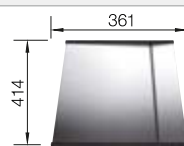

Anlegbarer Tropf aus Edelstahl

223 067

€ 328,00