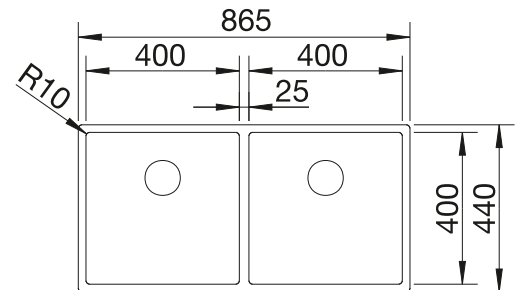

Beckentiefe 190/190 mm

Technischer Hinweis: Der Unterbau-Beckenrand ist an den Ecken nicht geschlossen.

Ausschnitt-Daten für alle Einbauverfahren finden Sie in unserem Internet-Download

Edelstahl
Becken

900 mm

Empfehlung optionales Zubehör

Schneidbrett aus weiß satiniertem Sicherheitsglas 225 333 € 228,00	Resteschale Edelstahl 219 649 € 270,00	Klappmatte 238 482 € 99,00

BLANCO UNIT mit BLANCO CLARON 400/400-U

BLANCO drink.filter EVOL-S Pro siehe Seite 322	BLANCO SOLON-IF siehe Seite 415