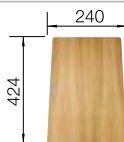

TOP-Schienen

235 906
€ 163,00

Esche-Compound-Schneidbrett

230 700
€ 211,00

Schneidbrett aus Sicherheitsglas

227 697
€ 134,00

BLANCO UNIT mit BLANCO SUBLINE 340/160-U für Farbige Komponenten

BLANCO LINUS-S