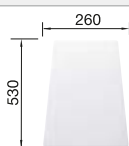

Ausschnitt-Daten für alle Einbauverfahren finden Sie in unserem Internet-Download

Empfehlung optionales Zubehör

Schneidbrett aus massiver
Buche

218313

€ 93,00

Schneidbrett aus wertigem
Kunststoff in weiß

217611