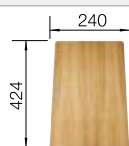

Empfehlung optionales Zubehör

Esche-Compound-Schneidbrett

230 700
€ 211,00