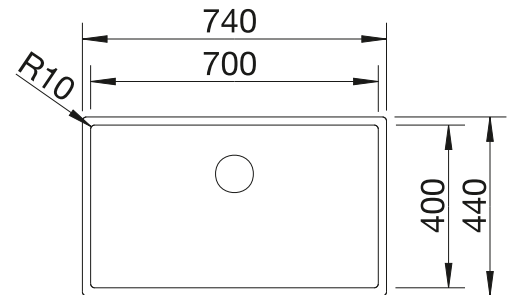

Beckentiefe 190 mm

Technischer Hinweis: Der Unterbau-Beckenrand ist an den Ecken nicht geschlossen.

Ausschnitt-Daten für alle Einbauverfahren finden Sie in unserem Internet-Download

Edelstahl
Becken

800 mm

Empfehlung optionales Zubehör

Schneidbrett aus Nussbaum mit Edelstahlgriff

223 074

€ 302,00

Anlegbarer Tropf aus Edelstahl

223 067

€ 328,00

Multifunktionskorb

223 297

€ 119,00

BLANCO UNIT mit BLANCO CLARON 700-U Durinox

BLANCO drink.filter EVOL-S Pro

siehe Seite 322

BLANCO FLEXON II Low 80/3

siehe Seite 409