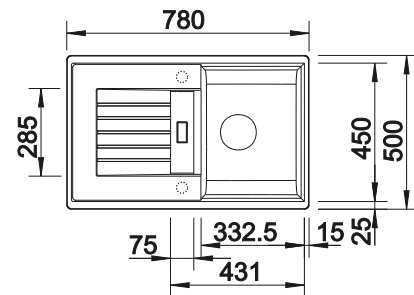

○ vorgefräste Bohrungen zum Durchschlagen oder Durchsägen
Beckentiefe 190 mm

Ausschnitt-Daten für alle Einbauverfahren finden Sie in unserem Internet-Download

Empfehlung optionales Zubehör

Schneidbrett aus massiver Buche

218 313
€ 93,00

Schneidbrett aus wertigem Kunststoff in weiß

217 611
€ 93,00

Multifunktionskorb

223 297
€ 119,00

BLANCO UNIT mit BLANCO ZIA 45 S

BLANCO KANO

siehe Seite 369

BLANCO BOTTON Pro 45/2 Automatic

siehe Seite 412