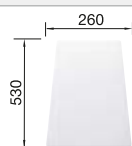

Empfehlung optionales Zubehör

Schneidbrett aus massiver
Buche

218 313

€ 93,00

Schneidbrett aus wertigem
Kunststoff in weiß

217 611

€ 93,00

Multifunktionskorb