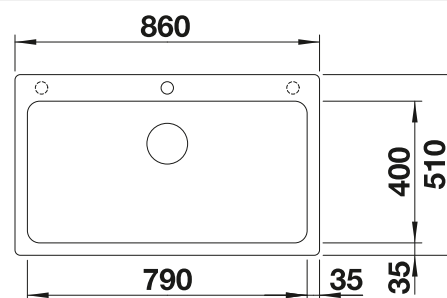

Technische Zeichnung

R35

○ vorgefräste Bohrungen zum Durchschlagen oder Durchsägen
Beckentiefe 220 mm
Ausschnitt-Daten für alle Einbauverfahren finden Sie in unserem Internet-Download

Empfehlung optionales Zubehör

TOP-Schienen

235 906
€ 163,00

Schneidbrett aus massiver
Buche

225 362
€ 93,00

Schneidbrett aus wertigem
Kunststoff in weiß

210 521
€ 93,00

BLANCO UNIT mit BLANCO NAYA XL 9

BLANCO LINUS-S

siehe Seite 360

BLANCO FLEXON II Low 90/4

siehe Seite 409