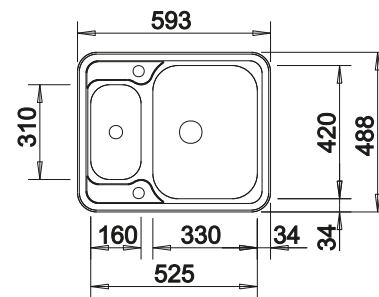

Beckentiefe 160/130 mm

Ausschnitt-Daten für alle Einbauverfahren finden Sie in unserem Internet-Download

Empfehlung optionales Zubehör

SmartCut-Schneidbrett aus Kunststoff

232 181

€ 106,00

Geschirrkorb aus Edelstahl

220 573

€ 76,00

Wellentropf

230 734

€ 60,00

BLANCO UNIT mit BLANCO LANTOS 6-IF

BLANCOWEGA-S II

siehe Seite 375

BLANCO SELECT II 60/3

siehe Seite 402