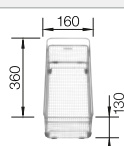

Empfehlung optionales Zubehör

Schneidbrett aus Nussbaum mit Edelstahlgriff

223 074

€ 302,00

Anlegbarer Tropf aus Edelstahl

223 067

€ 328,00

Multifunktionskorb