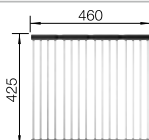

Ausschnitt-Daten für alle Einbauverfahren finden Sie in unserem Internet-Download

Edelstahl
Becken

300 mm

Empfehlung optionales Zubehör

Multifunktionsschale aus
Edelstahl

227 692

€ 137,00

Klappmatte