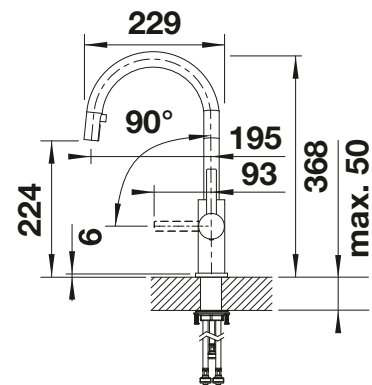

BLANCO CANDOR-S

- Hochwertige Ausführung in massivem Edelstahl, Oberfläche gebürstet
- Klares Armaturendesign für moderne Küchen
- Bogenförmiger, hoher Auslauf für leichtes Befüllen von Töpfen und Vasen
- Verdeckter, herausziehbarer Auslauf
- Größere Gestaltungsfreiheit bei Einbau vor Rückwand durch Bedienhebel mit senkrechter Nullstellung
- Energiesparend: Grundeinstellung des Bedienhebels auf Kaltstart

Auch in Niederdruck erhältlich

Herauszieh-/ abnehmbare Brause bzw. Auslauf

Metallische Oberfläche				UVP in € mit MwSt.
	Edelstahl gebürstet	Hochdruck	523 121	€ 461,00
		Niederdruck	525 125	€ 520,00

Im Lieferumfang enthalten

- Auslauf 190° schwenkbar
- Hahnlochbohrung mit Ø 35 mm erforderlich
- Kartusche mit keramischen Dichtungen
- Brauseschlauch nylonummantelt
- Flexible Anschlusschläuche mit 450 mm Länge und 3/4" Mutter für besonders leichte und sichere Montage
- Patentierter Strahlregler für deutlich geringere Verkalkung
- Stabilisierungsplatte zur Erhöhung der

- Standfestigkeit der Küchenarmatur bei Einbau in Spülen aus Edelstahl
- Serienmäßig mit Rückflussverhinderer ausgestattet und damit eigensicher gegen Rückfließen nach EN 1717
- LGA zertifiziert
- DVGW zertifiziert

Technische Zeichnung

Durchflussmenge 9.7 (Hochdruck) / 5 (Niederdruck) l/min bei 3 bar Druck

BLANCO CANDOR

- Hochwertige Ausführung in massivem Edelstahl, Oberfläche gebürstet
- Klares Armaturendesign für moderne Küchen
- Bogenförmiger, hoher Auslauf für leichtes Befüllen von Töpfen und Vasen
- Größere Gestaltungsfreiheit bei Einbau vor Rückwand durch Bedienhebel mit senkrechter Nullstellung
- Energiesparend: Grundeinstellung des Bedienhebels auf Kaltstart
- Auch mit herausziehbarem Auslauf erhältlich

Rohrauslauf

Metallische Oberfläche			UVP in € mit MwSt.
	Edelstahl gebürstet	523 120	€ 359,00

Im Lieferumfang enthalten

- Auslauf 360° schwenkbar
- Hahnlochbohrung mit Ø 35 mm erforderlich
- Kartusche mit keramischen Dichtungen
- Flexible Anschlusschläuche mit 450 mm Länge und 3/4" Mutter für besonders leichte und sichere Montage
- Patentierter Strahlregler für deutlich geringere Verkalkung
- Stabilisierungsplatte zur Erhöhung der Standfestigkeit der Küchenarmatur bei Einbau in

- Spülen aus Edelstahl
- LGA zertifiziert
- DVGW zertifiziert