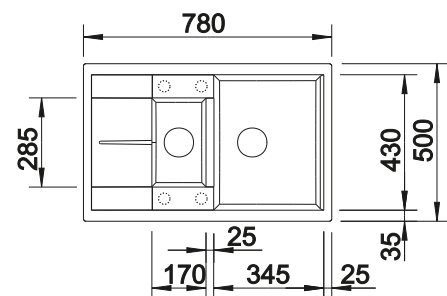

Technische Zeichnung

R8

○ vorgefräste Bohrungen zum Durchschlagen oder Durchsägen
Beckentiefe 190/145 mm
Ausschnitt-Daten für alle Einbauverfahren finden Sie in unserem Internet-Download

Empfehlung optionales Zubehör

Schneidbrett aus massiver Buche

218 313

€ 93,00

Schneidbrett aus wertigem Kunststoff in weiß

217 611

€ 93,00

Multifunktionsschale aus Edelstahl

217 796

€ 161,00

BLANCO UNIT mit BLANCO METRA 6 S Compact

BLANCO LINUS-S

siehe Seite 360

BLANCO SELECT II 60/4 Orga

siehe Seite 401