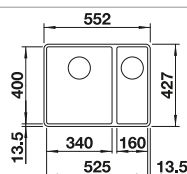

Im Lieferumfang enthalten	InFino ohne Ablauffernbedienung
Ausschnitt-Daten für alle Einbauverfahren finden Sie in unserem Internet-Download	Ablaufgarnitur mit Raumsparrohr, Ablaufverbindung, 2 x 3 1/2" InFino-Korbventil,
Hinweis: Ab 15 mm Arbeitsplattendicke muss auf der Unterseite ein Freiraum für den Überlauf ausgeschnitten werden. Detaillierte Maße und Zeichnungen finden Sie modellbezogen bei den Ausschnittsdaten im Internet unter www.blanco.de	Ablaufgarnitur mit Raumsparrohr, 3 1/2" InFino-Korbventil,

Empfehlung optionales Zubehör			BLANCO UNIT mit BLANCO SUBLINE-F	
 Esche-Compound-Schneidbrett 230 700 € 211,00	 Schneidbrett aus Sicherheitsglas 227 697 € 134,00	 TOP-Schienen 235 906 € 163,00	 BLANCO LINUS-S siehe Seite 360	 BLANCO SOLON-IF siehe Seite 415