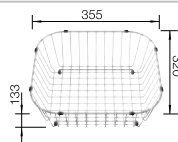

Empfehlung optionales Zubehör

Schneidbrett aus Bambus

239 449
€ 71,00

Geschirrkorb aus Edelstahl

514 238
€ 73,00

Wellentropf

230 734
€ 60,00

BLANCO UNIT mit BLANCO SOLIS 340-IF