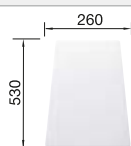

Empfehlung optionales Zubehör

Schneidbrett aus massiver
Buche

218 313

€ 93,00

Schneidbrett aus wertigem
Kunststoff in weiß

217 611

€ 93,00

Eck-Schale